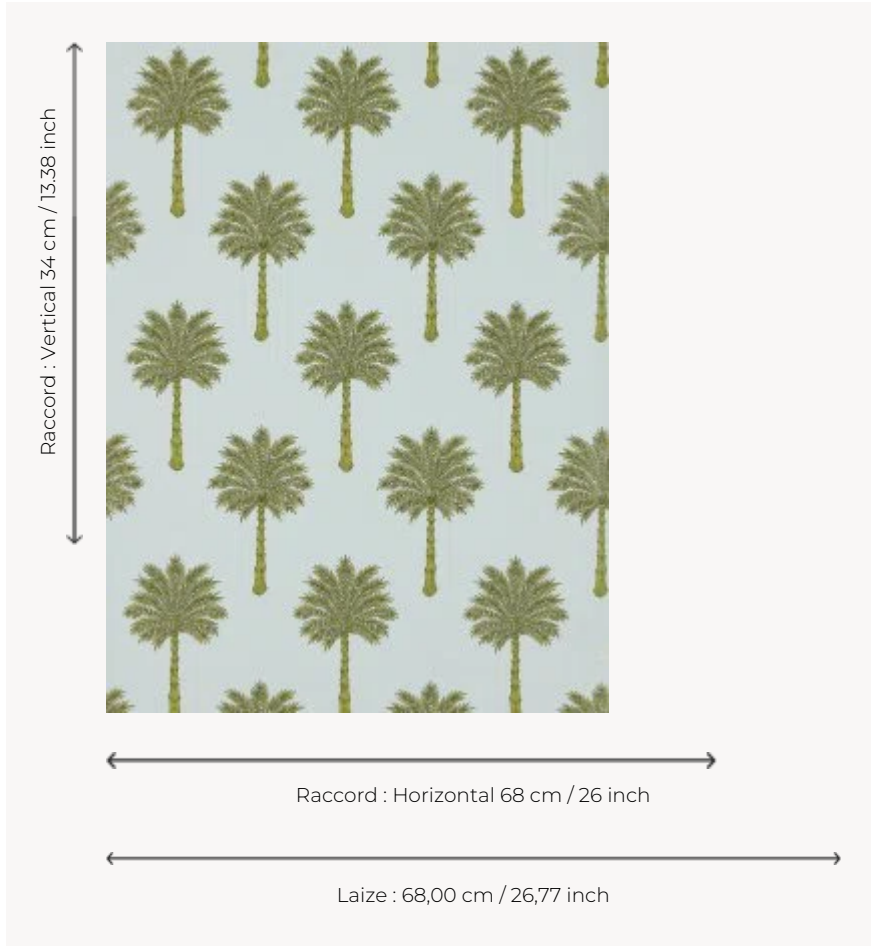

FP755003 LES PALMIERS

Le palmier est un motif classique qui transporte vers une atmosphère paisible. Les encres métalliques et mates imprimées de façon traditionnelle ajoutent une touche de sophistication au motif.

FP755003 - Tropical

Pierre Frey

TYPE	Papier peints imprimés petites largeurs
COLLABORATION	Maison Caspari
UNITÉ DE VENTE	Disponible au rouleau de 10,05 mts
SUPPORT	INTISSE
COMPOSITION	-
LAIZE	68 cm / 26,77 inch
RACCORD	H: 68 cm - 26,00 inch V: 34 cm - 13,38 inch Raccord droit
POIDS	150 gr / m ²
ENTRETIEN	
EMARGEMENT	Emargé
POSE/DÉPOSE	Encoller le mur Arrachable au mouillé
CERTIFICATIONS	EUROCLASS B-s1,d0 ASTM E84 Class A
NOTES	Décor imprimé en technique traditionnelle
LIASSE	F9979PPFREY25

3 Couleurs

FP755001
Noir/blanc

FP755002
Or

FP755003
Tropical