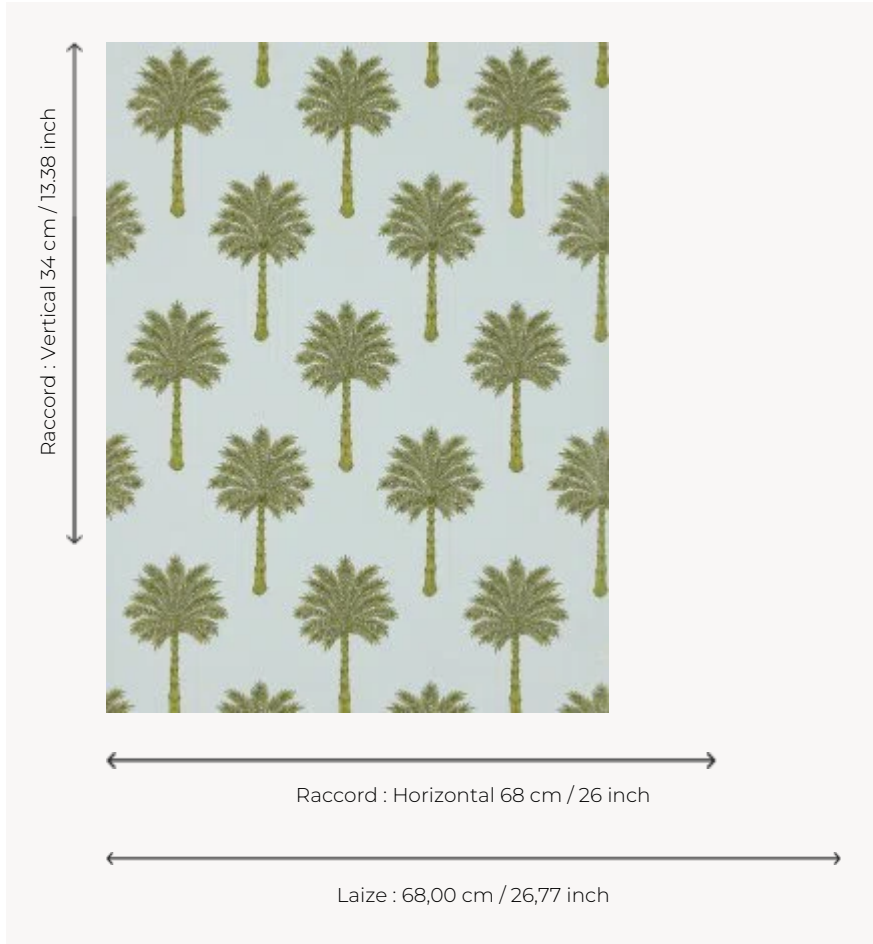

## FP755003 LES PALMIERS

Le palmier est un motif classique qui transporte vers une atmosphère paisible. Les encres métalliques et mates imprimées de façon traditionnelle ajoutent une touche de sophistication au motif.

### Pierre Frey

<b>TYPE</b>	Papier peints imprimés petites largeurs
<b>COLLABORATION</b>	Maison Caspari
<b>UNITÉ DE VENTE</b>	Disponible au rouleau de 10,05 mts
<b>SUPPORT</b>	INTISSE
<b>COMPOSITION</b>	-
<b>LAIZE</b>	68 cm / 26,77 inch
<b>RACCORD</b>	H: 68 cm - 26,00 inch V: 34 cm - 13,38 inch Raccord droit
<b>POIDS</b>	150 gr / m <sup>2</sup>
<b>ENTRETIEN</b>	
<b>EMARGEMENT</b>	Emargé
<b>POSE/DÉPOSE</b>	Encoller le mur Arrachable au mouillé
<b>CERTIFICATIONS</b>	EUROCLASS B-s1,d0 ASTM E84 Class A
<b>NOTES</b>	Décor imprimé en technique traditionnelle
<b>LIASSE</b>	F9979PPFREY25

### 3 Couleurs

FP755001  
Noir/blanc

FP755002  
Or

FP755003  
Tropical