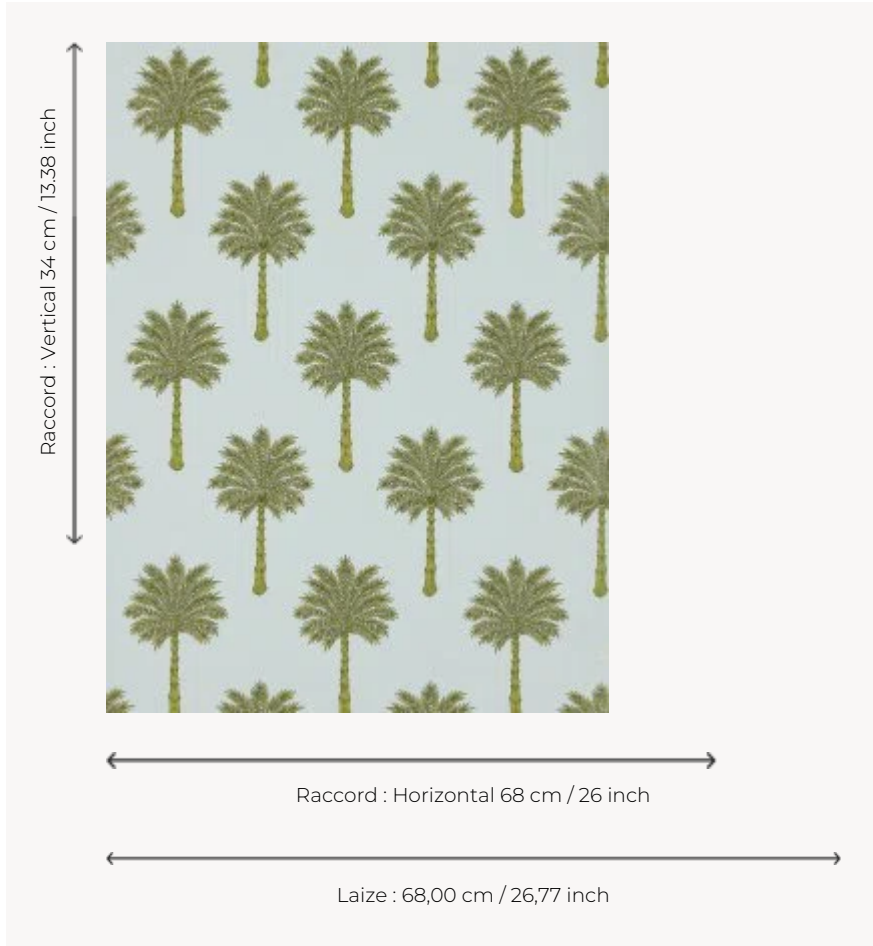

FP755003 LES PALMIERS

Le palmier est un motif classique qui transporte vers une atmosphère paisible. Les encres métalliques et mates imprimées de façon traditionnelle ajoutent une touche de sophistication au motif.

FP755003 - Tropical

Pierre Frey

TYPE	Papier peints imprimés petites largeurs
COLLABORATION	Maison Caspari
UNITÉ DE VENTE	Disponible au rouleau de 10,05 mts
SUPPORT	INTISSE
COMPOSITION	-
LAIZE	68 cm / 26,77 inch
RACCORD	H: 68 cm - 26,00 inch V: 34 cm - 13,38 inch Raccord droit
POIDS	150 gr / m²
ENTRETIEN	
EMARGEMENT	Emargé
POSE/DÉPOSE	Encoller le mur Arrachable au mouillé
CERTIFICATIONS	EUROCLASS B-s1,d0 ASTM E84 Class A
NOTES	Décor imprimé en technique traditionnelle
LIASSE	F9979PPFREY25