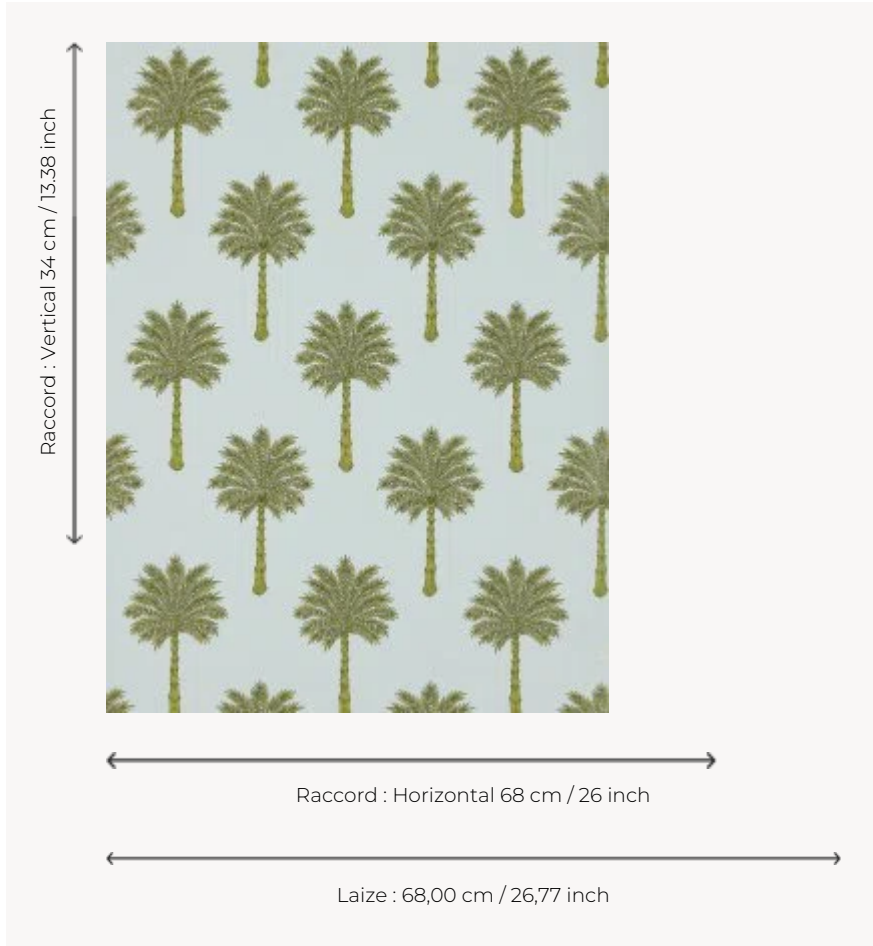

FP755003 LES PALMIERS

Le palmier est un motif classique qui transporte vers une atmosphère paisible. Les encres métalliques et mates imprimées de façon traditionnelle ajoutent une touche de sophistication au motif.

FP755003 - Tropical

Pierre Frey

TYPE	Papier peints imprimés petites largeurs
COLLABORATION	Maison Caspari
UNITÉ DE VENTE	Disponible au rouleau de 10,05 mts
SUPPORT	INTISSE
COMPOSITION	-
LAIZE	68 cm / 26,77 inch
RACCORD	H: 68 cm - 26,00 inch V: 34 cm - 13,38 inch Raccord droit
POIDS	150 gr / m ²
ENTRETIEN	
EMARGEMENT	Emargé
POSE/DÉPOSE	Encoller le mur Arrachable au mouillé
CERTIFICATIONS	EUROCLASS B-s1,d0 ASTM E84 Class A
NOTES	Décor imprimé en technique traditionnelle
LIASSE	F9979PPFREY25

3 Couleurs

FP755001
Noir/blanc

FP755002
Or

FP755003
Tropical