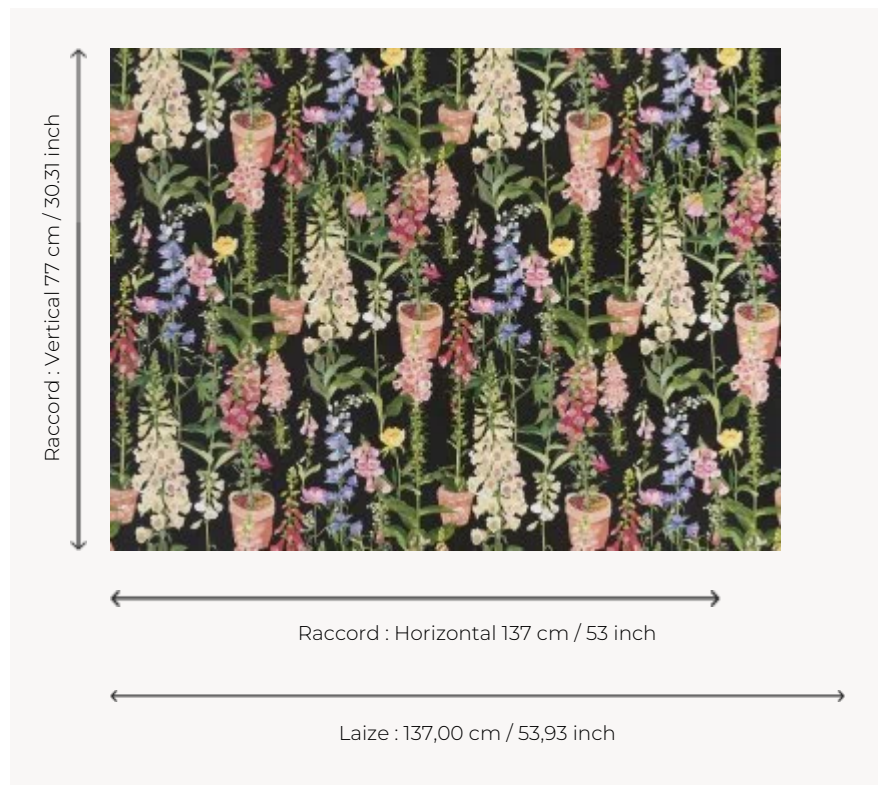

### Pierre Frey

<b>TYPE</b>	Papier peints imprimés petites largeurs
<b>COLLABORATION</b>	Maison Caspari
<b>UNITÉ DE VENTE</b>	Disponible au mètre
<b>SUPPORT</b>	INTISSE
<b>COMPOSITION</b>	-
<b>LAIZE</b>	137 cm / 53,93 inch
<b>RACCORD</b>	H: 137 cm - 53,00 inch V: 77 cm - 30,31 inch Raccord droit
<b>POIDS</b>	180 gr / m <sup>2</sup>
<b>ENTRETIEN</b>	
<b>EMARGEMENT</b>	Pré-émargé
<b>POSE/DÉPOSE</b>	Encoller le mur Arrachable au mouillé
<b>CERTIFICATIONS</b>	EUROCLASS B-s1,d0 ASTM E84 Class A
<b>INFORMATIONS</b>	Utiliser les repères pour faire le raccord lors de la pose. Pose en double coupe
<b>LIASSE</b>	F9979PPFREY25

## 2 Couleurs

FP759001  
Beige

FP759002  
Noir