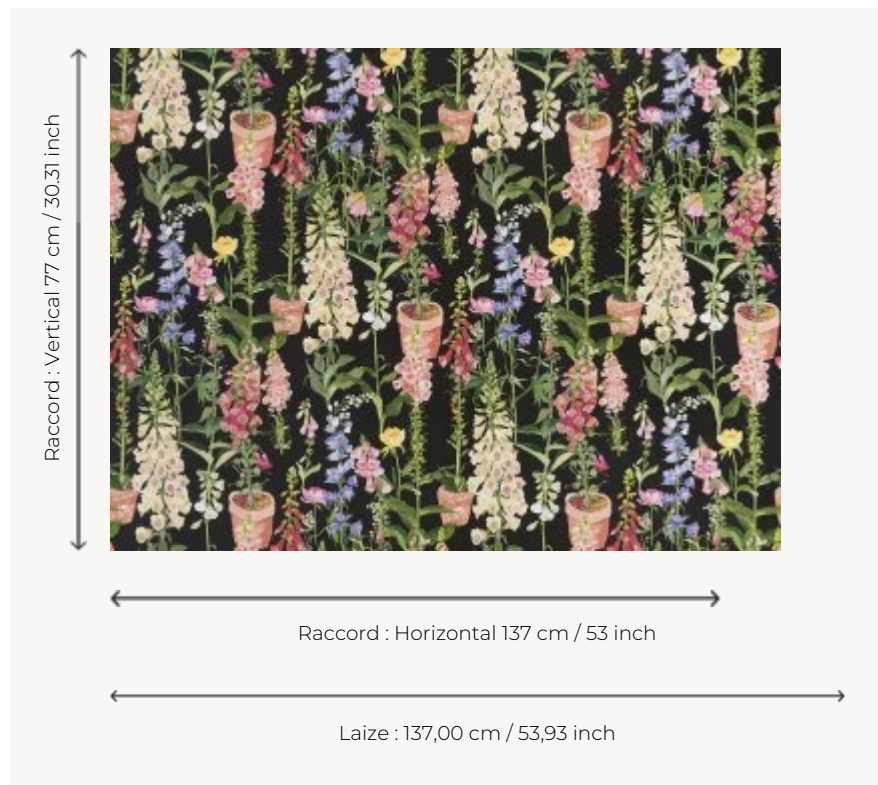

### Pierre Frey

<b>TYPE</b>	Papier peints imprimés petites largeurs
<b>COLLABORATION</b>	Maison Caspari
<b>UNITÉ DE VENTE</b>	Disponible au mètre
<b>SUPPORT</b>	INTISSE
<b>COMPOSITION</b>	-
<b>LAIZE</b>	137 cm / 53,93 inch
<b>RACCORD</b>	H: 137 cm - 53,00 inch V: 77 cm - 30,31 inch Raccord droit
<b>POIDS</b>	180 gr / m <sup>2</sup>
<b>ENTRETIEN</b>	
<b>EMARGEMENT</b>	Pré-émarginé
<b>POSE/DÉPOSE</b>	Encoller le mur Arrachable au mouillé
<b>CERTIFICATIONS</b>	EUROCLASS B-s1,d0 ASTM E84 Class A
<b>INFORMATIONS</b>	Utiliser les repères pour faire le raccord lors de la pose. Pose en double coupe
<b>LIASSE</b>	F9979PPFREY25

## 2 Couleurs

FP759001  
Beige

FP759002  
Noir