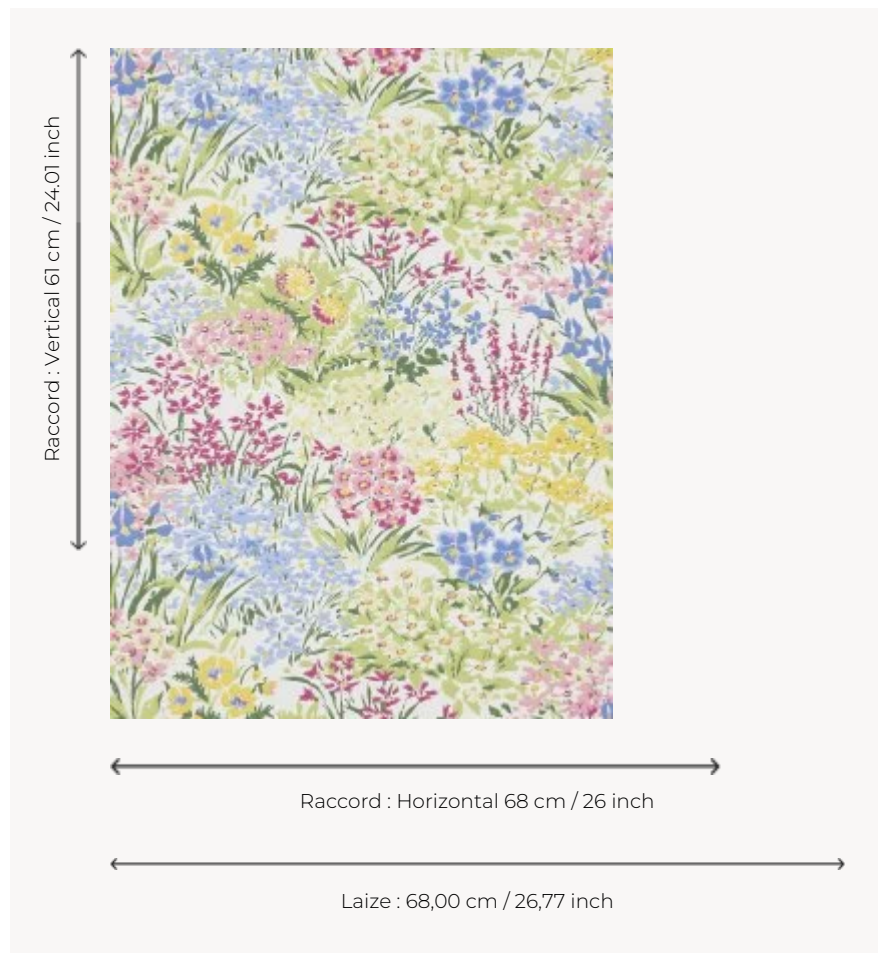

FP760001 JOLIES FLEURS

Un motif floral vintage aux couleurs rafraîchissantes évoquant les souvenirs du printemps.
L'impression traditionnelle donne vie à la composition et ombre délicatement les pétales des fleurs.

FP760001 - Printemps

Pierre Frey

TYPE	Papier peints imprimés petites largeurs
COLLABORATION	Maison Caspari
UNITÉ DE VENTE	Disponible au rouleau de 10,05 mts
SUPPORT	INTISSE
COMPOSITION	-
LAIZE	68 cm / 26,77 inch
RACCORD	H: 68 cm - 26,00 inch V: 61 cm - 24,01 inch Raccord sauté
POIDS	175 gr / m ²
ENTRETIEN	
EMARGEMENT	Emargé
POSE/DÉPOSE	Encoller le mur Arrachable à sec
CERTIFICATIONS	EUROCLASS B-s1,d0 ASTM E84 Class A
NOTES	Bonne solidité à la lumière Décor imprimé en technique traditionnelle
LIASSE	F9979PPFREY25

3 Couleurs

FP760001
Printemps

FP760002
Argile

FP760003
Ete