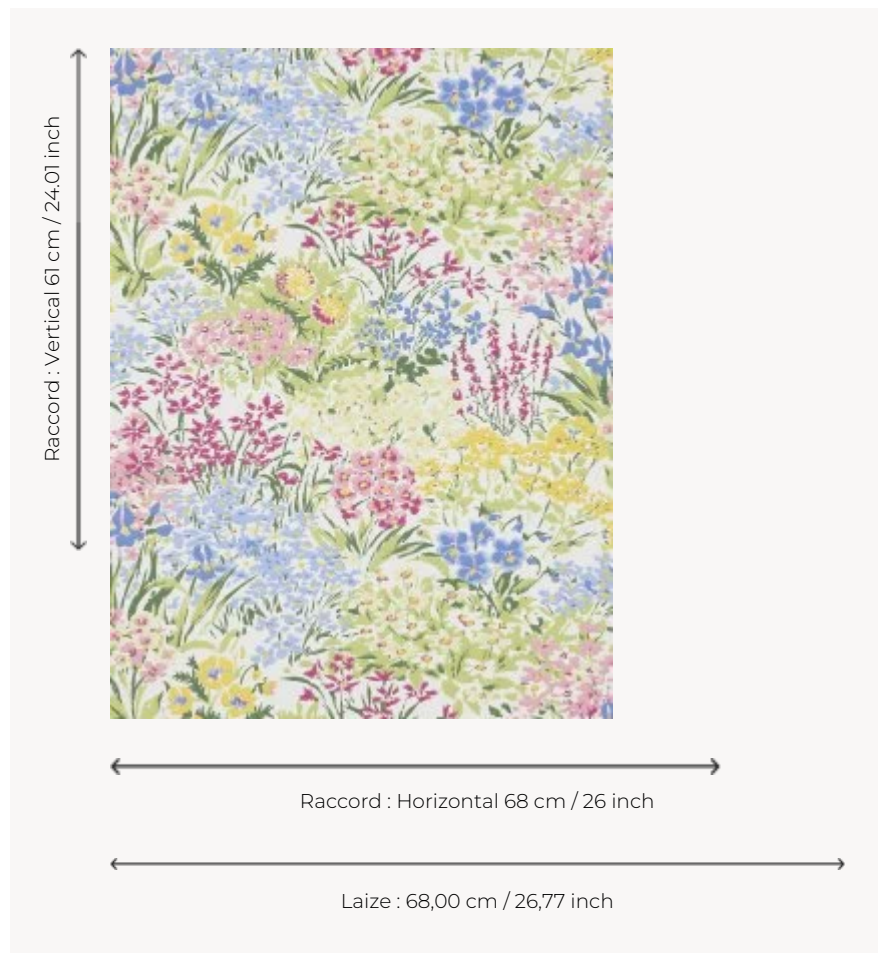

FP760001 JOLIES FLEURS

Un motif floral vintage aux couleurs rafraîchissantes évoquant les souvenirs du printemps.
L'impression traditionnelle donne vie à la composition et ombre délicatement les pétales des fleurs.

FP760001 - Printemps

Pierre Frey

| | |
|-----------------------|---|
| TYPE | Papier peints imprimés petites largeurs |
| COLLABORATION | Maison Caspari |
| UNITÉ DE VENTE | Disponible au rouleau de 10,05 mts |
| SUPPORT | INTISSE |
| COMPOSITION | - |
| LAIZE | 68 cm / 26,77 inch |
| RACCORD | H: 68 cm - 26,00 inch V: 61 cm - 24,01 inch Raccord sauté |
| POIDS | 175 gr / m ² |
| ENTRETIEN |  |
| EMARGEMENT | Emargé |
| POSE/DÉPOSE | Encoller le mur Arrachable à sec |
| CERTIFICATIONS | EUROCLASS B-s1,d0 ASTM E84 Class A |
| NOTES | Bonne solidité à la lumière Décor imprimé en technique traditionnelle |
| LIASSE | F9979PPFREY25 |

3 Couleurs

FP760001
Printemps

FP760002
Argile

FP760003
Ete