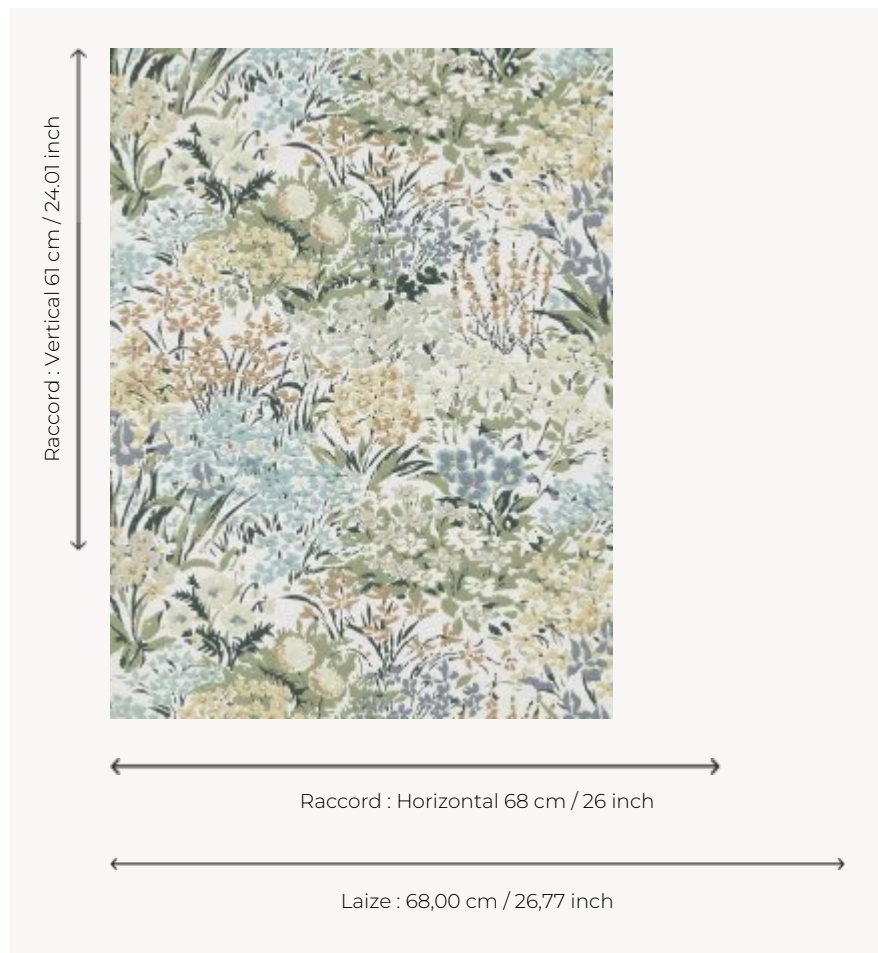

## FP760002 JOLIES FLEURS

Un motif floral vintage aux couleurs rafraîchissantes évoquant les souvenirs du printemps.  
L'impression traditionnelle donne vie à la composition et ombre délicatement les pétales des fleurs.

### Pierre Frey

<b>TYPE</b>	Papier peints imprimés petites largeurs
<b>COLLABORATION</b>	Maison Caspari
<b>UNITÉ DE VENTE</b>	Disponible au rouleau de 10,05 mts
<b>SUPPORT</b>	INTISSE
<b>COMPOSITION</b>	-
<b>LAIZE</b>	68 cm / 26,77 inch
<b>RACCORD</b>	H: 68 cm - 26,00 inch V: 61 cm - 24,01 inch Raccord sauté
<b>POIDS</b>	175 gr / m <sup>2</sup>
<b>ENTRETIEN</b>	
<b>EMARGEMENT</b>	Emargé
<b>POSE/DÉPOSE</b>	Encoller le mur Arrachable à sec
<b>CERTIFICATIONS</b>	EUROCLASS B-s1,d0 ASTM E84 Class A
<b>NOTES</b>	Bonne solidité à la lumière Décor imprimé en technique traditionnelle
<b>LIASSE</b>	F9979PPFREY25

## 3 Couleurs

FP760001  
Printemps

FP760002  
Argile

FP760003  
Ete