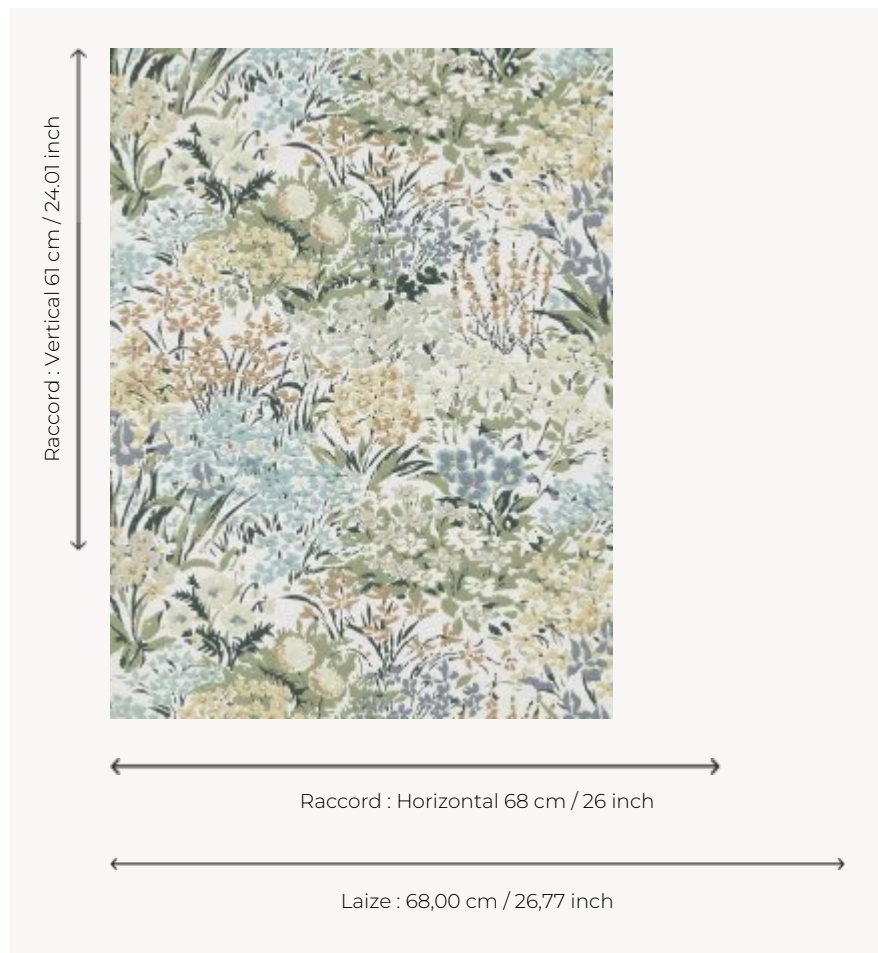

## FP760002 JOLIES FLEURS

Un motif floral vintage aux couleurs rafraîchissantes évoquant les souvenirs du printemps.  
L'impression traditionnelle donne vie à la composition et ombre délicatement les pétales des fleurs.

### Pierre Frey

|                       |  |
|-----------------------|--|
| <b>TYPE</b>           | Papier peints imprimés petites largeurs                                  |
| <b>COLLABORATION</b>  | Maison Caspari   |
| <b>UNITÉ DE VENTE</b> | Disponible au rouleau de 10,05 mts                                       |
| <b>SUPPORT</b>        | INTISSE  |
| <b>COMPOSITION</b>    | -  |
| <b>LAIZE</b>          | 68 cm / 26,77 inch   |
| <b>RACCORD</b>        | H: 68 cm - 26,00 inch<br>V: 61 cm - 24,01 inch<br>Raccord sauté          |
| <b>POIDS</b>          | 175 gr / m <sup>2</sup>  |
| <b>ENTRETIEN</b>      |  |
| <b>EMARGEMENT</b>     | Emargé   |
| <b>POSE/DÉPOSE</b>    | Encoller le mur<br>Arrachable à sec                                      |
| <b>CERTIFICATIONS</b> | EUROCLASS B-s1,d0<br>ASTM E84 Class A                                    |
| <b>NOTES</b>          | Bonne solidité à la lumière<br>Décor imprimé en technique traditionnelle |
| <b>LIASSE</b>         | F9979PPFREY25  |

## 3 Couleurs

FP760001  
Printemps

FP760002  
Argile

FP760003  
Ete