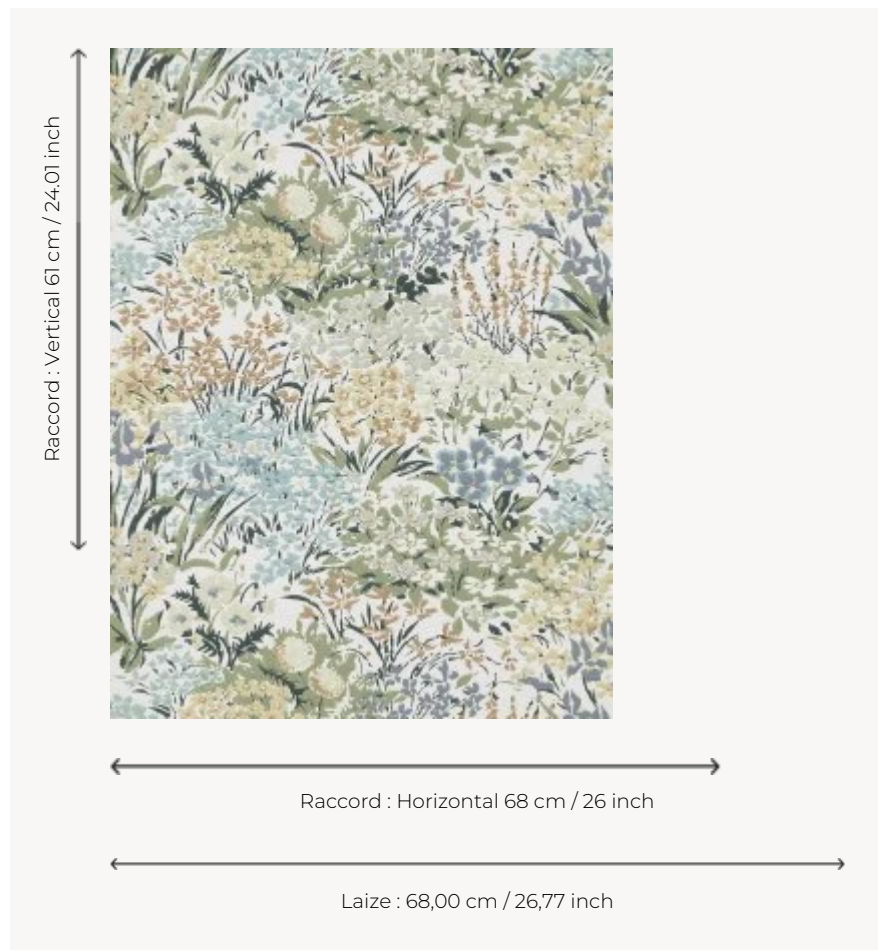

## FP760002 JOLIES FLEURS

Un motif floral vintage aux couleurs rafraîchissantes évoquant les souvenirs du printemps.  
L'impression traditionnelle donne vie à la composition et ombre délicatement les pétales des fleurs.

### Pierre Frey

|                       |   |
|-----------------------|---|
| <b>TYPE</b>           | Papier peints imprimés petites largeurs   |
| <b>COLLABORATION</b>  | Maison Caspari  |
| <b>UNITÉ DE VENTE</b> | Disponible au rouleau de 10,05 mts  |
| <b>SUPPORT</b>        | INTISSE   |
| <b>COMPOSITION</b>    | -   |
| <b>LAIZE</b>          | 68 cm / 26,77 inch  |
| <b>RACCORD</b>        | H: 68 cm - 26,00 inch<br>V: 61 cm - 24,01 inch<br>Raccord sauté                       |
| <b>POIDS</b>          | 175 gr / m <sup>2</sup>   |
| <b>ENTRETIEN</b>      |  |
| <b>EMARGEMENT</b>     | Emargé  |
| <b>POSE/DÉPOSE</b>    | Encoller le mur<br>Arrachable à sec   |
| <b>CERTIFICATIONS</b> | EUROCLASS B-s1,d0<br>ASTM E84 Class A   |
| <b>NOTES</b>          | Bonne solidité à la lumière<br>Décor imprimé en technique traditionnelle              |
| <b>LIASSE</b>         | F9979PPFREY25   |