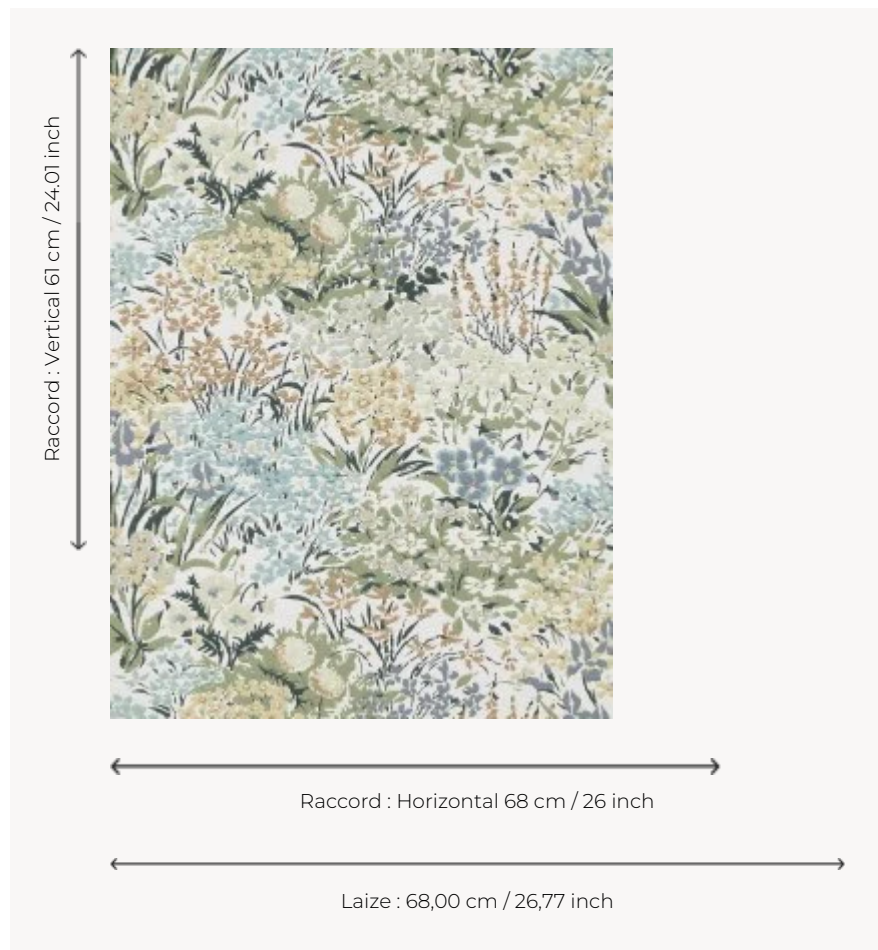

FP760002 JOLIES FLEURS

Un motif floral vintage aux couleurs rafraîchissantes évoquant les souvenirs du printemps.
L'impression traditionnelle donne vie à la composition et ombre délicatement les pétales des fleurs.

FP760002 - Argile

Pierre Frey

TYPE	Papier peints imprimés petites largeurs
COLLABORATION	Maison Caspari
UNITÉ DE VENTE	Disponible au rouleau de 10,05 mts
SUPPORT	INTISSE
COMPOSITION	-
LAIZE	68 cm / 26,77 inch
RACCORD	H: 68 cm - 26,00 inch V: 61 cm - 24,01 inch Raccord sauté
POIDS	175 gr / m ²
ENTRETIEN	
EMARGEMENT	Emargé
POSE/DÉPOSE	Encoller le mur Arrachable à sec
CERTIFICATIONS	EUROCLASS B-s1,d0 ASTM E84 Class A
NOTES	Bonne solidité à la lumière Décor imprimé en technique traditionnelle
LIASSE	F9979PPFREY25

3 Couleurs

FP760001
Printemps

FP760002
Argile

FP760003
Ete