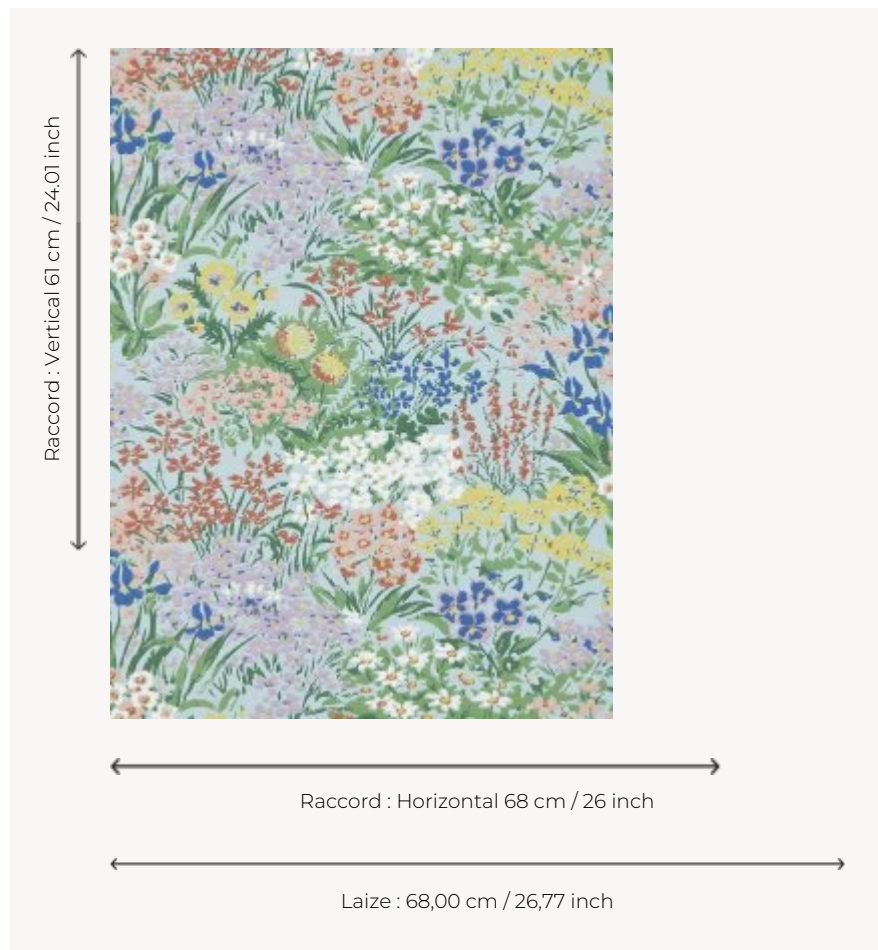

FP760003 JOLIES FLEURS

Un motif floral vintage aux couleurs rafraîchissantes évoquant les souvenirs du printemps.
L'impression traditionnelle donne vie à la composition et ombre délicatement les pétales des fleurs.

FP760003 - Ete

Pierre Frey

TYPE	Papier peints imprimés petites largeurs
COLLABORATION	Maison Caspari
UNITÉ DE VENTE	Disponible au rouleau de 10,05 mts
SUPPORT	INTISSE
COMPOSITION	-
LAIZE	68 cm / 26,77 inch
RACCORD	H: 68 cm - 26,00 inch V: 61 cm - 24,01 inch Raccord sauté
POIDS	175 gr / m ²
ENTRETIEN	
EMARGEMENT	Emargé
POSE/DÉPOSE	Encoller le mur Arrachable à sec
CERTIFICATIONS	EUROCLASS B-s1,d0 ASTM E84 Class A
NOTES	Bonne solidité à la lumière Décor imprimé en technique traditionnelle
LIASSE	F9979PPFREY25

3 Couleurs

FP760001
Printemps

FP760002
Argile

FP760003
Ete