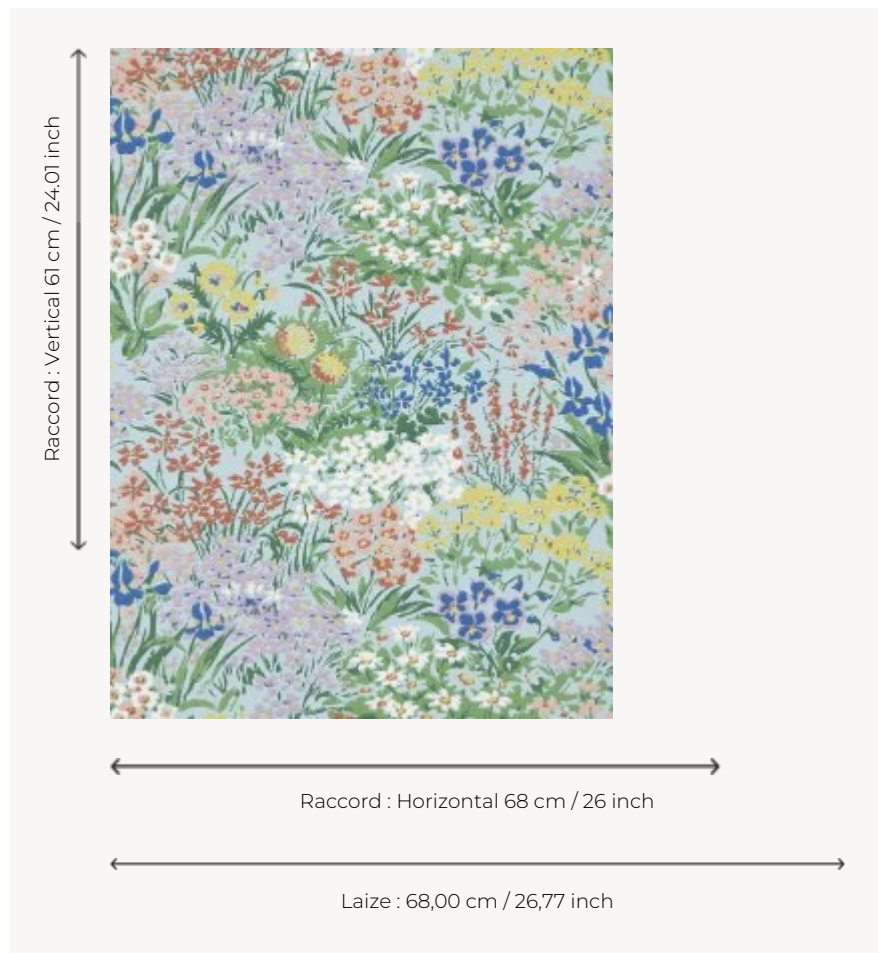

FP760003 JOLIES FLEURS

Un motif floral vintage aux couleurs rafraîchissantes évoquant les souvenirs du printemps.
L'impression traditionnelle donne vie à la composition et ombre délicatement les pétales des fleurs.

FP760003 - Ete

Pierre Frey

TYPE	Papier peints imprimés petites largeurs
COLLABORATION	Maison Caspari
UNITÉ DE VENTE	Disponible au rouleau de 10,05 mts
SUPPORT	INTISSE
COMPOSITION	-
LAIZE	68 cm / 26,77 inch
RACCORD	H: 68 cm - 26,00 inch V: 61 cm - 24,01 inch Raccord sauté
POIDS	175 gr / m ²
ENTRETIEN	
EMARGEMENT	Emargé
POSE/DÉPOSE	Encoller le mur Arrachable à sec
CERTIFICATIONS	EUROCLASS B-s1,d0 ASTM E84 Class A
NOTES	Bonne solidité à la lumière Décor imprimé en technique traditionnelle
LIASSE	F9979PPFREY25

3 Couleurs

FP760001
Printemps

FP760002
Argile

FP760003
Ete