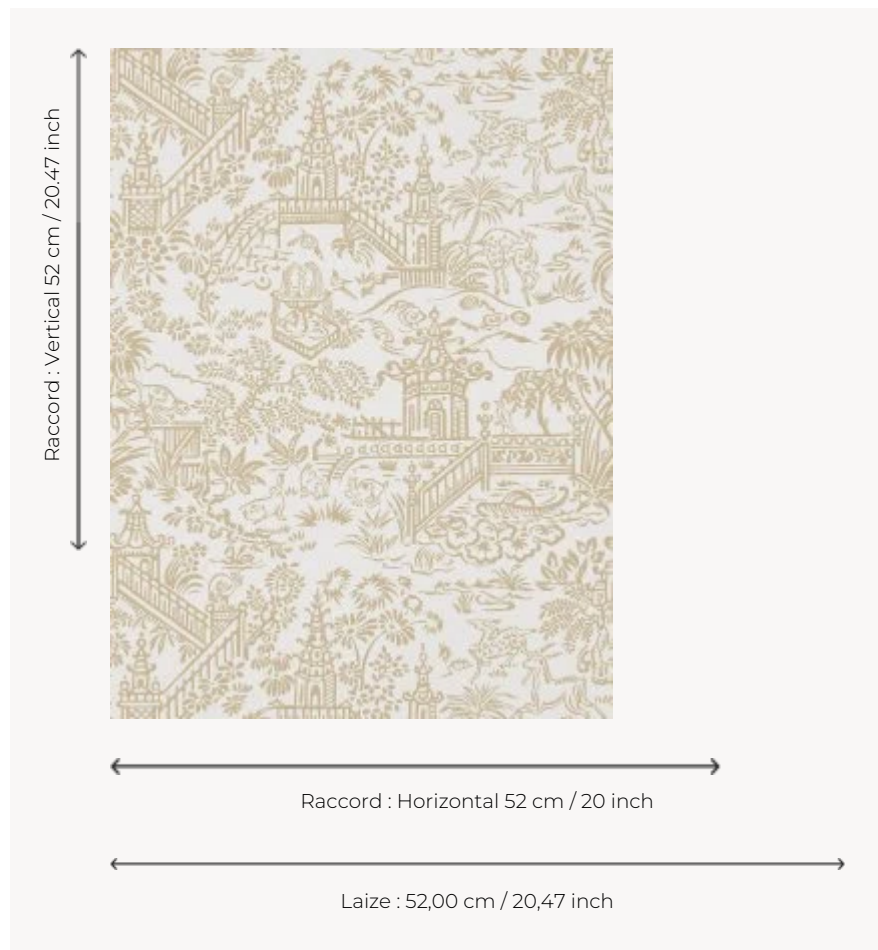

## FP761001 LES PAGODES

Un dessin de pagodes et de jungle asiatique imprimé de façon traditionnelle. Les couleurs jouent avec l'effet positif et négatif pour apporter au dessin un aspect moderne.

### FP761001 - Beige

### Pierre Frey

<b>TYPE</b>	Papier peints imprimés petites largeurs
<b>COLLABORATION</b>	Maison Caspari
<b>UNITÉ DE VENTE</b>	Disponible au rouleau de 10,05 mts
<b>SUPPORT</b>	INTISSE
<b>COMPOSITION</b>	-
<b>LAIZE</b>	52 cm / 20,47 inch
<b>RACCORD</b>	H: 52 cm - 20,00 inch V: 52 cm - 20,47 inch Raccord droit
<b>POIDS</b>	175 gr / m <sup>2</sup>
<b>ENTRETIEN</b>	
<b>EMARGEMENT</b>	Emargé
<b>POSE/DÉPOSE</b>	Encoller le mur Arrachable à sec
<b>CERTIFICATIONS</b>	EUROCLASS B-s1,d0 ASTM E84 Class A
<b>NOTES</b>	Bonne solidité à la lumière Décor imprimé en technique traditionnelle
<b>LIASSE</b>	F9979PPFREY25