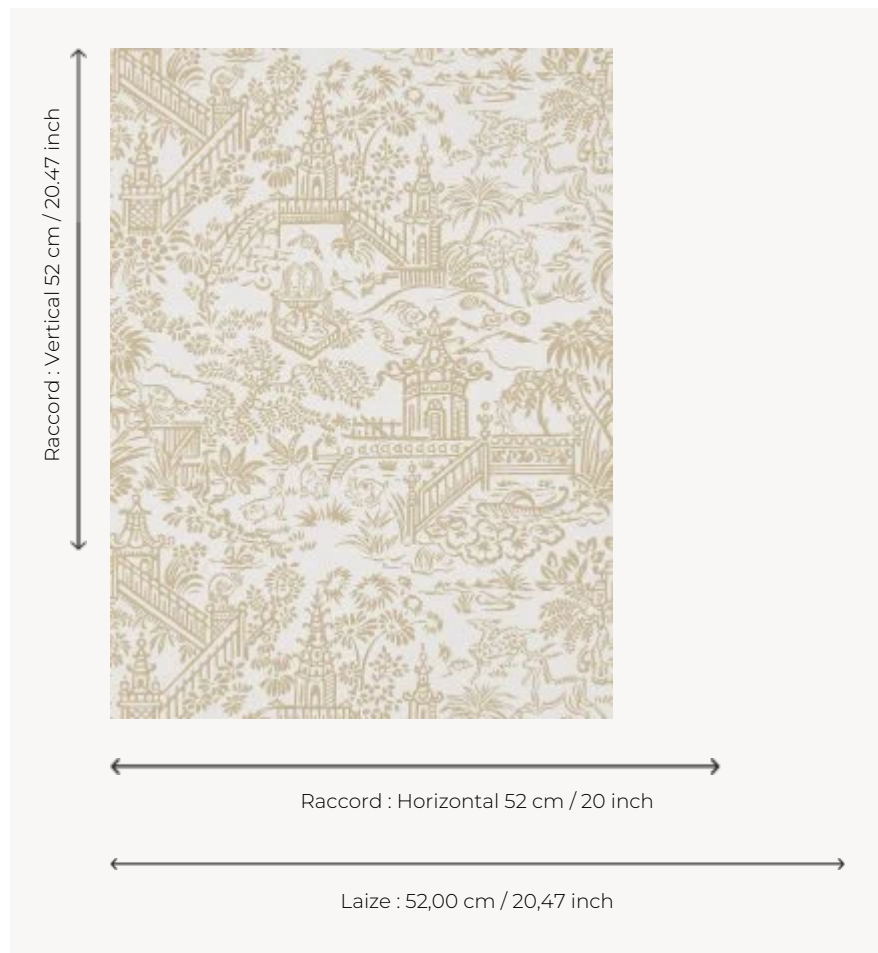

## FP761001 LES PAGODES

Un dessin de pagodes et de jungle asiatique imprimé de façon traditionnelle. Les couleurs jouent avec l'effet positif et négatif pour apporter au dessin un aspect moderne.

### FP761001 - Beige

### Pierre Frey

<b>TYPE</b>	Papier peints imprimés petites largeurs
<b>COLLABORATION</b>	Maison Caspari
<b>UNITÉ DE VENTE</b>	Disponible au rouleau de 10,05 mts
<b>SUPPORT</b>	INTISSE
<b>COMPOSITION</b>	-
<b>LAIZE</b>	52 cm / 20,47 inch
<b>RACCORD</b>	H: 52 cm - 20,00 inch V: 52 cm - 20,47 inch Raccord droit
<b>POIDS</b>	175 gr / m <sup>2</sup>
<b>ENTRETIEN</b>	
<b>EMARGEMENT</b>	Emargé
<b>POSE/DÉPOSE</b>	Encoller le mur Arrachable à sec
<b>CERTIFICATIONS</b>	EUROCLASS B-s1,d0 ASTM E84 Class A
<b>NOTES</b>	Bonne solidité à la lumière Décor imprimé en technique traditionnelle
<b>LIASSE</b>	F9979PPFREY25