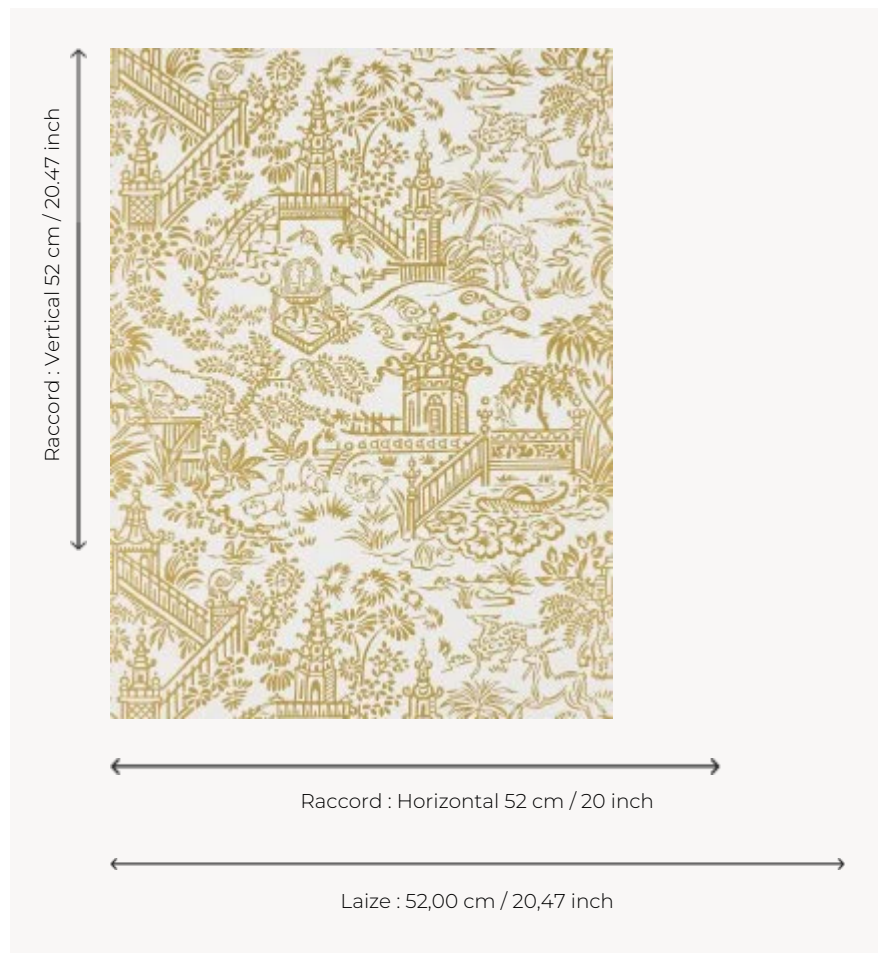

FP761002 LES PAGODES

Un dessin de pagodes et de jungle asiatique imprimé de façon traditionnelle. Les couleurs jouent avec l'effet positif et négatif pour apporter au dessin un aspect moderne.

FP761002 - Laiton

Pierre Frey

TYPE	Papier peints imprimés petites largeurs
COLLABORATION	Maison Caspari
UNITÉ DE VENTE	Disponible au rouleau de 10,05 mts
SUPPORT	INTISSE
COMPOSITION	-
LAIZE	52 cm / 20,47 inch
RACCORD	H: 52 cm - 20,00 inch V: 52 cm - 20,47 inch Raccord droit
POIDS	175 gr / m ²
ENTRETIEN	
EMARGEMENT	Emargé
POSE/DÉPOSE	Encoller le mur Arrachable à sec
CERTIFICATIONS	EUROCLASS B-s1,d0 ASTM E84 Class A
NOTES	Bonne solidité à la lumière Décor imprimé en technique traditionnelle
LIASSE	F9979PPFREY25

8 Couleurs

FP761001
Beige

FP761002
Laiton

FP761003
Granny

FP761004
Noir

FP761005
Lin

FP761006
Or

FP761007
Bleu