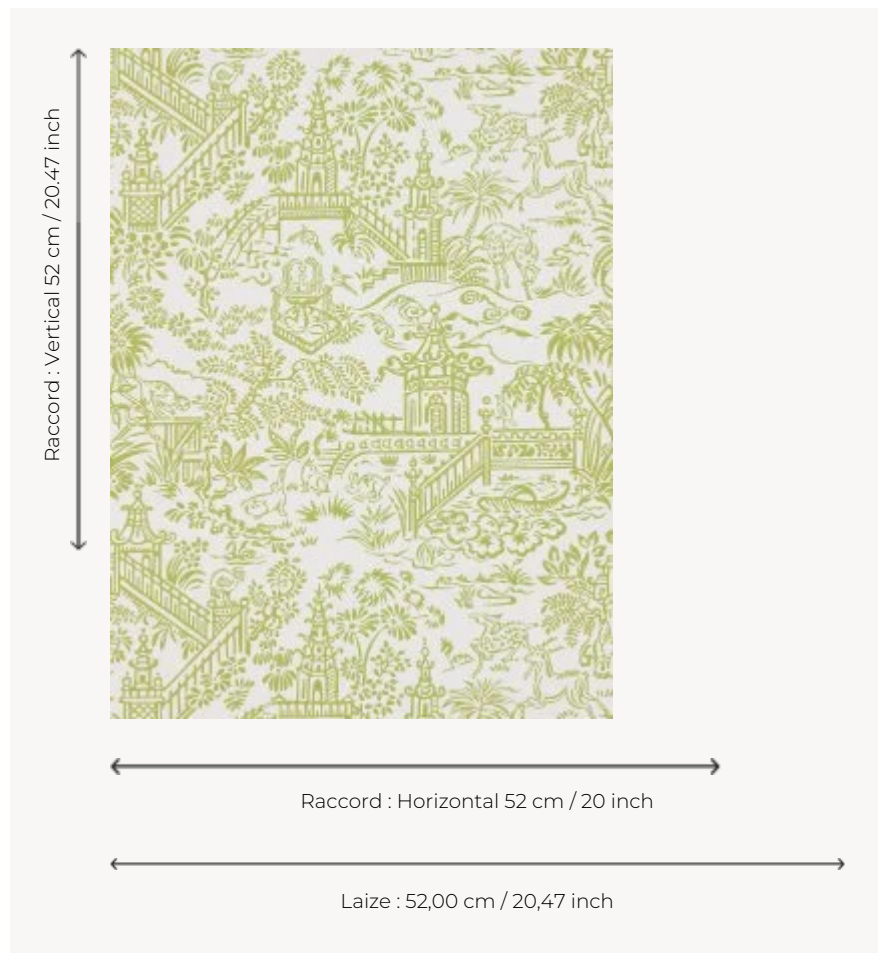

## FP761003 LES PAGODES

Un dessin de pagodes et de jungle asiatique imprimé de façon traditionnelle. Les couleurs jouent avec l'effet positif et négatif pour apporter au dessin un aspect moderne.

### FP761003 - Granny

### Pierre Frey

<b>TYPE</b>	Papier peints imprimés petites largeurs
<b>COLLABORATION</b>	Maison Caspari
<b>UNITÉ DE VENTE</b>	Disponible au rouleau de 10,05 mts
<b>SUPPORT</b>	INTISSE
<b>COMPOSITION</b>	-
<b>LAIZE</b>	52 cm / 20,47 inch
<b>RACCORD</b>	H: 52 cm - 20,00 inch V: 52 cm - 20,47 inch Raccord droit
<b>POIDS</b>	175 gr / m <sup>2</sup>
<b>ENTRETIEN</b>	
<b>EMARGEMENT</b>	Emargé
<b>POSE/DÉPOSE</b>	Encoller le mur Arrachable à sec
<b>CERTIFICATIONS</b>	EUROCLASS B-s1,d0 ASTM E84 Class A
<b>NOTES</b>	Bonne solidité à la lumière Décor imprimé en technique traditionnelle
<b>LIASSE</b>	F9979PPFREY25