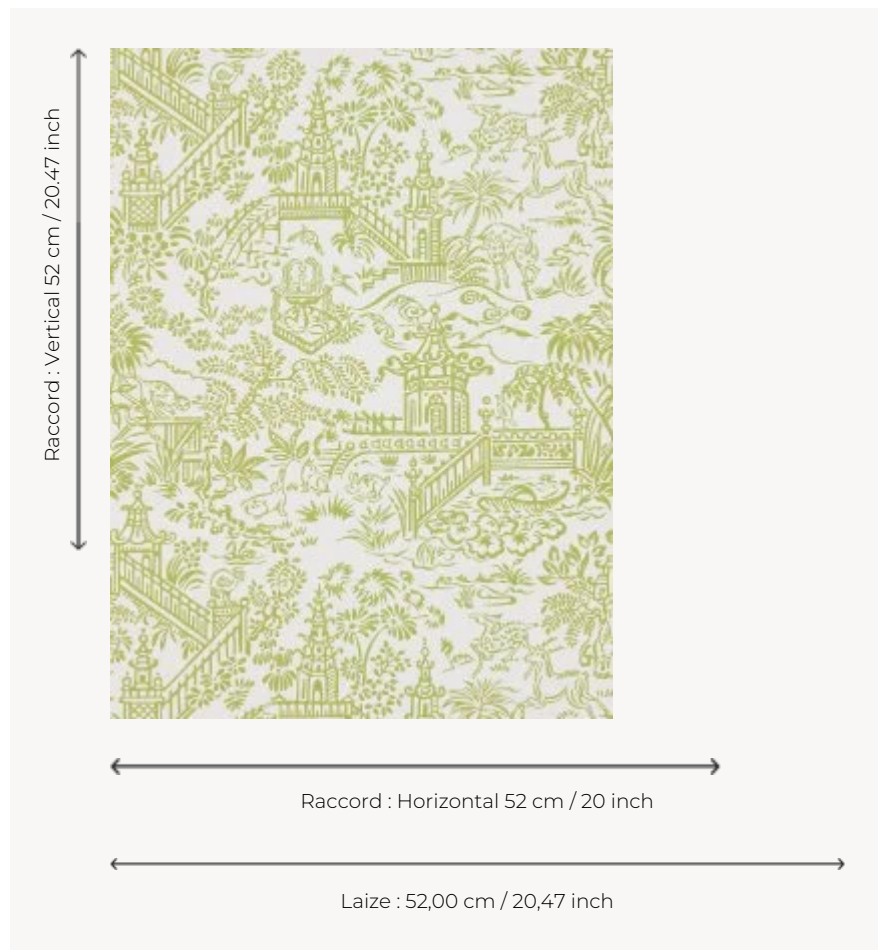

FP761003 LES PAGODES

Un dessin de pagodes et de jungle asiatique imprimé de façon traditionnelle. Les couleurs jouent avec l'effet positif et négatif pour apporter au dessin un aspect moderne.

FP761003 - Granny

Pierre Frey

TYPE	Papier peints imprimés petites largeurs
COLLABORATION	Maison Caspari
UNITÉ DE VENTE	Disponible au rouleau de 10,05 mts
SUPPORT	INTISSE
COMPOSITION	-
LAIZE	52 cm / 20,47 inch
RACCORD	H: 52 cm - 20,00 inch V: 52 cm - 20,47 inch Raccord droit
POIDS	175 gr / m ²
ENTRETIEN	
EMARGEMENT	Emargé
POSE/DÉPOSE	Encoller le mur Arrachable à sec
CERTIFICATIONS	EUROCLASS B-s1,d0 ASTM E84 Class A
NOTES	Bonne solidité à la lumière Décor imprimé en technique traditionnelle
LIASSE	F9979PPFREY25

8 Couleurs

FP761001
Beige

FP761002
Laiton

FP761003
Granny

FP761004
Noir

FP761005
Lin

FP761006
Or

FP761007
Bleu