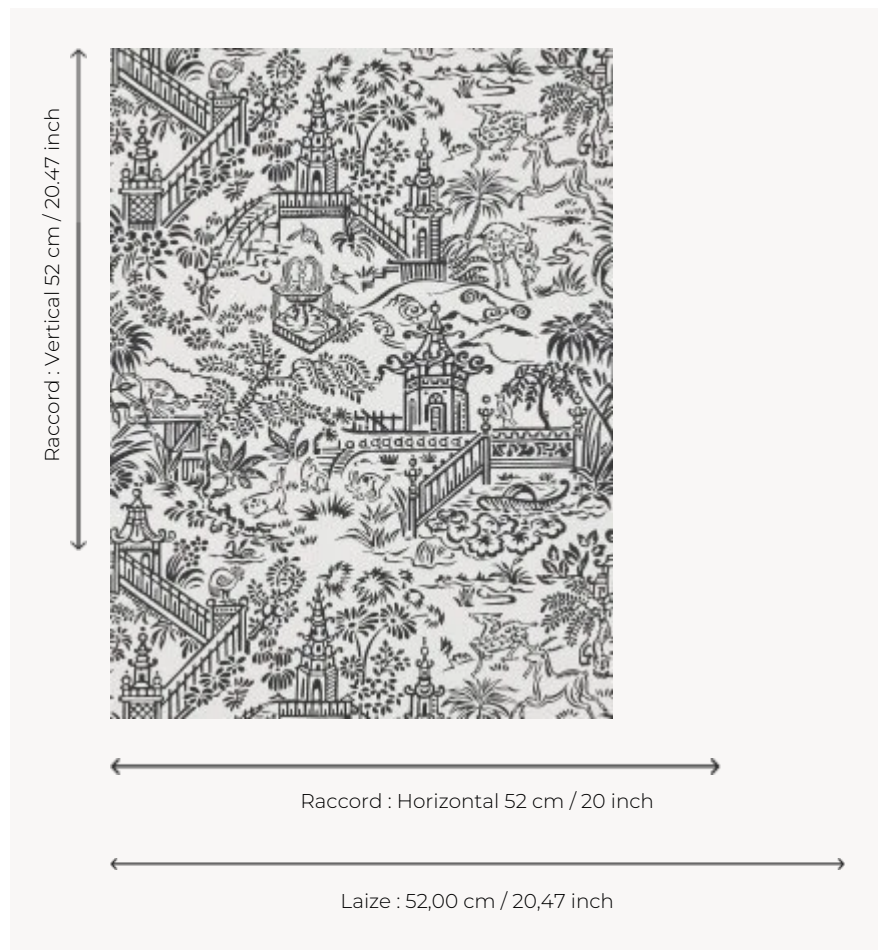

FP761004 LES PAGODES

Un dessin de pagodes et de jungle asiatique imprimé de façon traditionnelle. Les couleurs jouent avec l'effet positif et négatif pour apporter au dessin un aspect moderne.

FP761004 - Noir

Pierre Frey

TYPE	Papier peints imprimés petites largeurs
COLLABORATION	Maison Caspari
UNITÉ DE VENTE	Disponible au rouleau de 10,05 mts
SUPPORT	INTISSE
COMPOSITION	-
LAIZE	52 cm / 20,47 inch
RACCORD	H: 52 cm - 20,00 inch V: 52 cm - 20,47 inch Raccord droit
POIDS	175 gr / m ²
ENTRETIEN	
EMARGEMENT	Emargé
POSE/DÉPOSE	Encoller le mur Arrachable à sec
CERTIFICATIONS	EUROCLASS B-s1,d0 ASTM E84 Class A
NOTES	Bonne solidité à la lumière Décor imprimé en technique traditionnelle
LIASSE	F9979PPFREY25