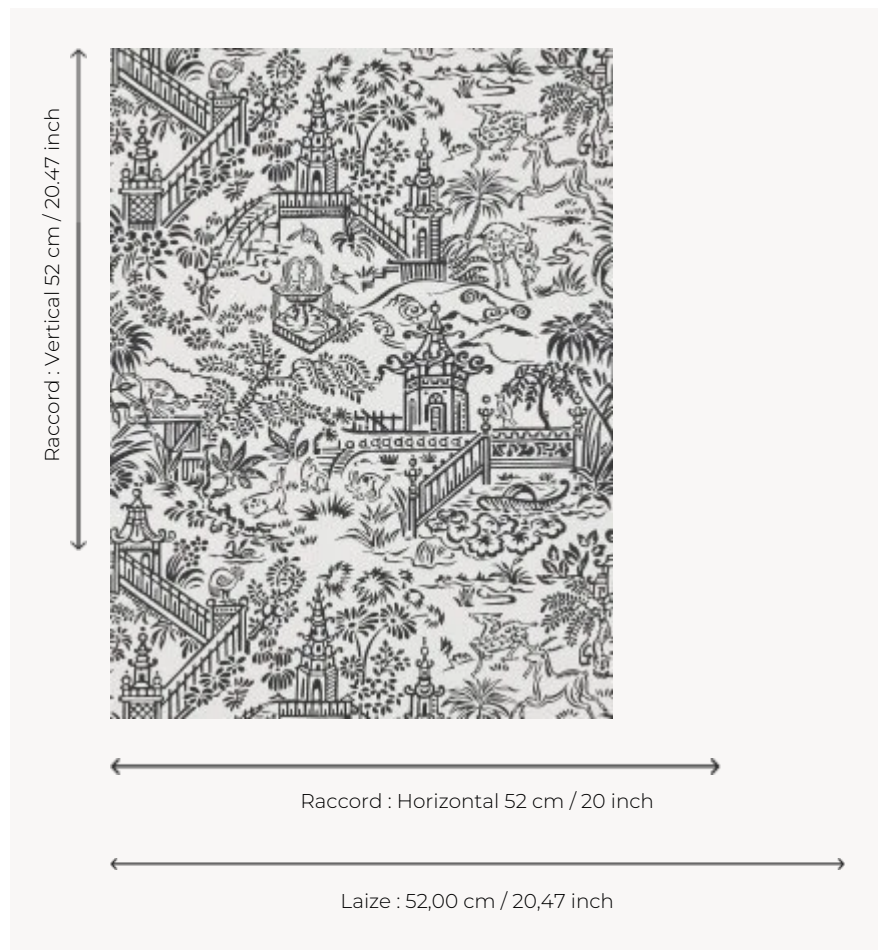

## FP761004 LES PAGODES

Un dessin de pagodes et de jungle asiatique imprimé de façon traditionnelle. Les couleurs jouent avec l'effet positif et négatif pour apporter au dessin un aspect moderne.

### Pierre Frey

<b>TYPE</b>	Papier peints imprimés petites largeurs
<b>COLLABORATION</b>	Maison Caspari
<b>UNITÉ DE VENTE</b>	Disponible au rouleau de 10,05 mts
<b>SUPPORT</b>	INTISSE
<b>COMPOSITION</b>	-
<b>LAIZE</b>	52 cm / 20,47 inch
<b>RACCORD</b>	H: 52 cm - 20,00 inch V: 52 cm - 20,47 inch Raccord droit
<b>POIDS</b>	175 gr / m <sup>2</sup>
<b>ENTRETIEN</b>	
<b>EMARGEMENT</b>	Emargé
<b>POSE/DÉPOSE</b>	Encoller le mur Arrachable à sec
<b>CERTIFICATIONS</b>	EUROCLASS B-s1,d0 ASTM E84 Class A
<b>NOTES</b>	Bonne solidité à la lumière Décor imprimé en technique traditionnelle
<b>LIASSE</b>	F9979PPFREY25