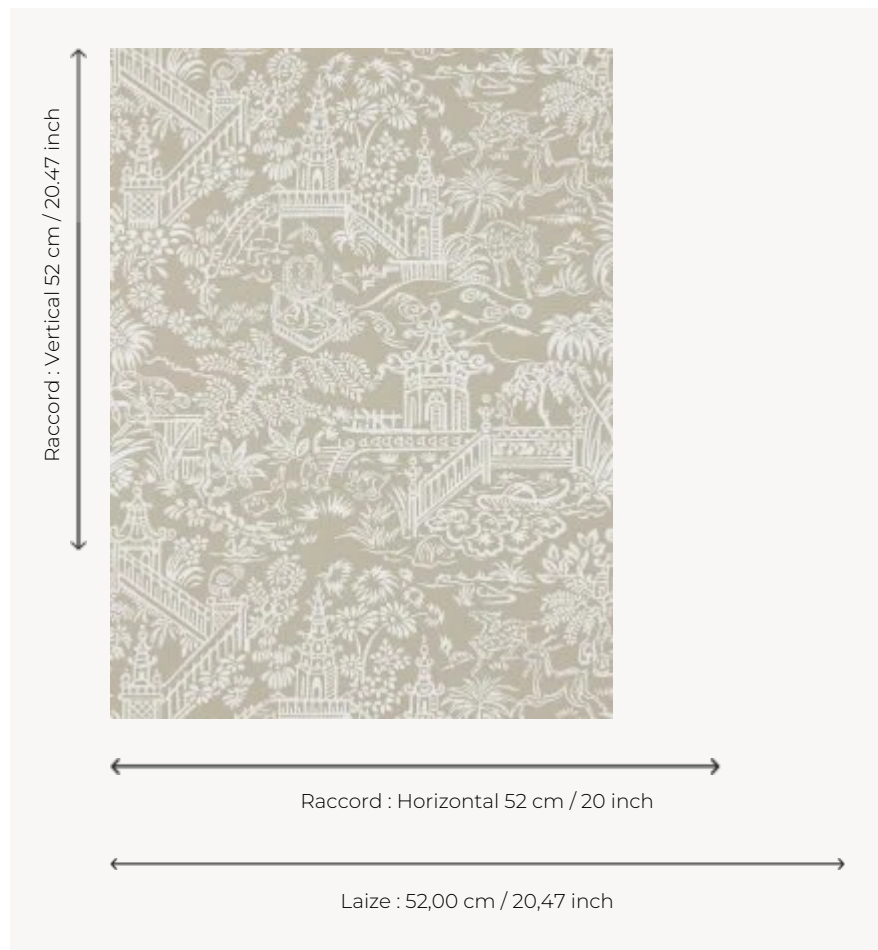

FP761005 LES PAGODES

Un dessin de pagodes et de jungle asiatique imprimé de façon traditionnelle. Les couleurs jouent avec l'effet positif et négatif pour apporter au dessin un aspect moderne.

FP761005 - Lin

Pierre Frey

TYPE	Papier peints imprimés petites largeurs
COLLABORATION	Maison Caspari
UNITÉ DE VENTE	Disponible au rouleau de 10,05 mts
SUPPORT	INTISSE
COMPOSITION	-
LAIZE	52 cm / 20,47 inch
RACCORD	H: 52 cm - 20,00 inch V: 52 cm - 20,47 inch Raccord droit
POIDS	175 gr / m ²
ENTRETIEN	
EMARGEMENT	Emargé
POSE/DÉPOSE	Encoller le mur Arrachable à sec
CERTIFICATIONS	EUROCLASS B-s1,d0 ASTM E84 Class A
NOTES	Bonne solidité à la lumière Décor imprimé en technique traditionnelle
LIASSE	F9979PPFREY25