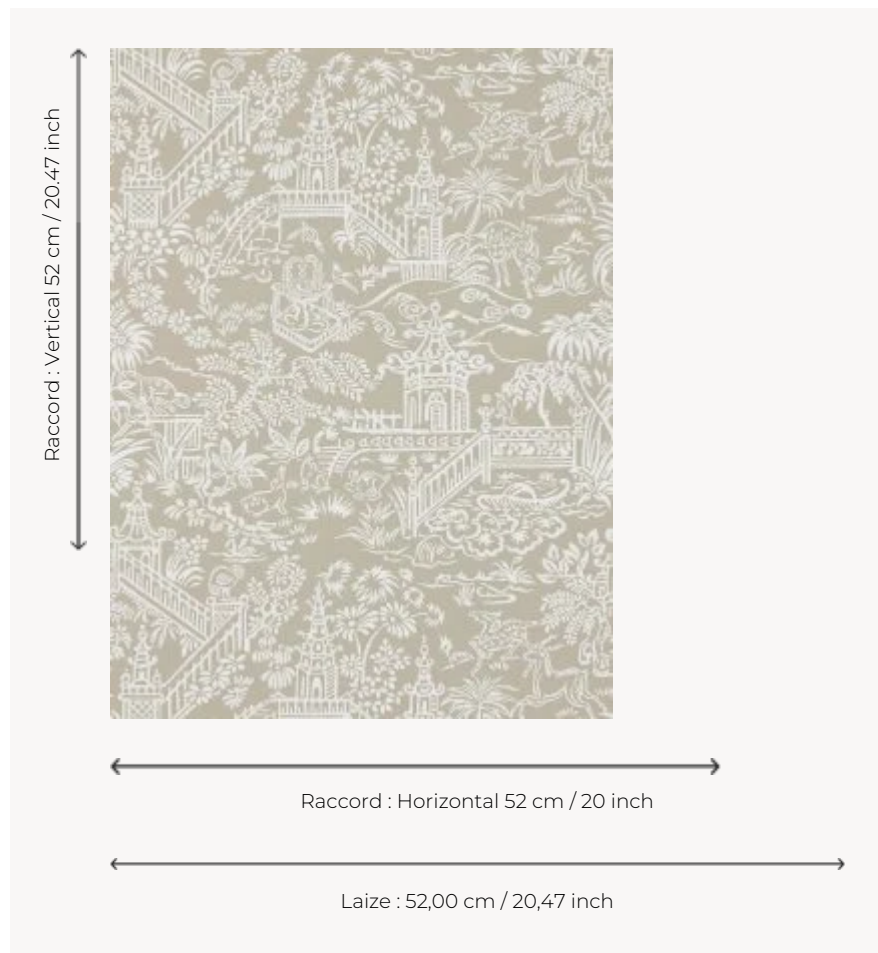

## FP761005 LES PAGODES

Un dessin de pagodes et de jungle asiatique imprimé de façon traditionnelle. Les couleurs jouent avec l'effet positif et négatif pour apporter au dessin un aspect moderne.

### Pierre Frey

<b>TYPE</b>	Papier peints imprimés petites largeurs
<b>COLLABORATION</b>	Maison Caspari
<b>UNITÉ DE VENTE</b>	Disponible au rouleau de 10,05 mts
<b>SUPPORT</b>	INTISSE
<b>COMPOSITION</b>	-
<b>LAIZE</b>	52 cm / 20,47 inch
<b>RACCORD</b>	H: 52 cm - 20,00 inch V: 52 cm - 20,47 inch Raccord droit
<b>POIDS</b>	175 gr / m <sup>2</sup>
<b>ENTRETIEN</b>	
<b>EMARGEMENT</b>	Emargé
<b>POSE/DÉPOSE</b>	Encoller le mur Arrachable à sec
<b>CERTIFICATIONS</b>	EUROCLASS B-s1,d0 ASTM E84 Class A
<b>NOTES</b>	Bonne solidité à la lumière Décor imprimé en technique traditionnelle
<b>LIASSE</b>	F9979PPFREY25