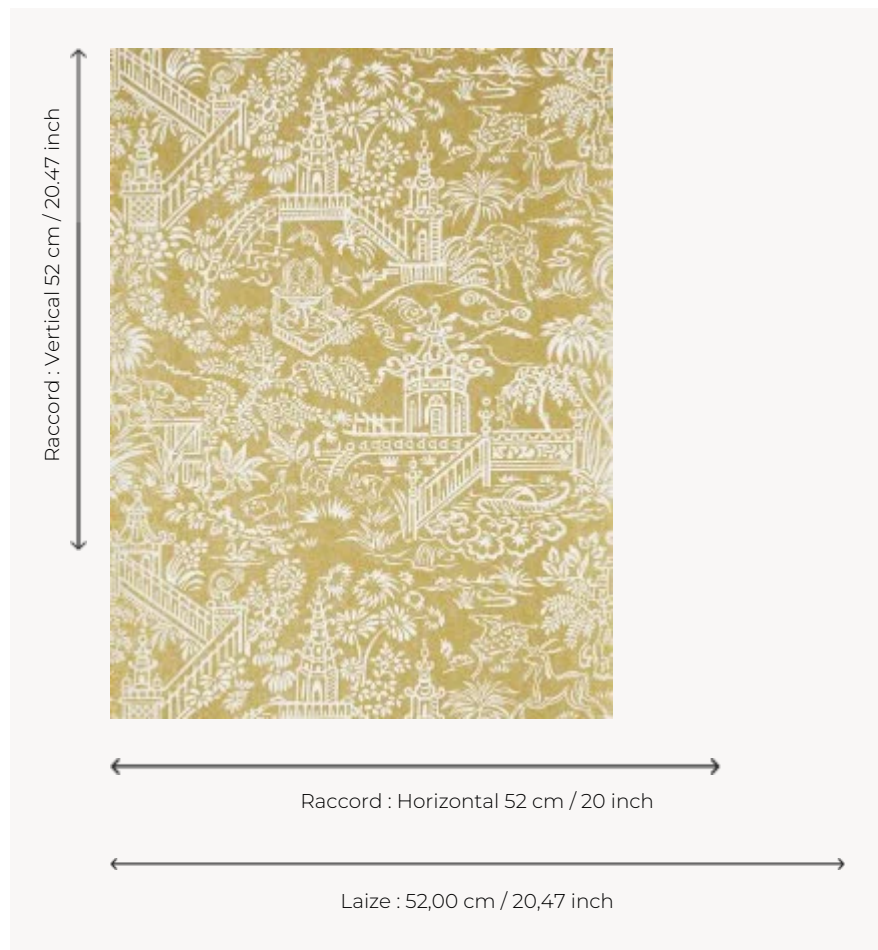

FP761006 LES PAGODES

Un dessin de pagodes et de jungle asiatique imprimé de façon traditionnelle. Les couleurs jouent avec l'effet positif et négatif pour apporter au dessin un aspect moderne.

FP761006 - Or

Pierre Frey

TYPE	Papier peints imprimés petites largeurs
COLLABORATION	Maison Caspari
UNITÉ DE VENTE	Disponible au rouleau de 10,05 mts
SUPPORT	INTISSE
COMPOSITION	-
LAIZE	52 cm / 20,47 inch
RACCORD	H: 52 cm - 20,00 inch V: 52 cm - 20,47 inch Raccord droit
POIDS	175 gr / m ²
ENTRETIEN	
EMARGEMENT	Emargé
POSE/DÉPOSE	Encoller le mur Arrachable à sec
CERTIFICATIONS	EUROCLASS B-s1,d0 ASTM E84 Class A
NOTES	Bonne solidité à la lumière Décor imprimé en technique traditionnelle
LIASSE	F9979PPFREY25

8 Couleurs

FP761001
Beige

FP761002
Laiton

FP761003
Granny

FP761004
Noir

FP761005
Lin

FP761006
Or

FP761007
Bleu