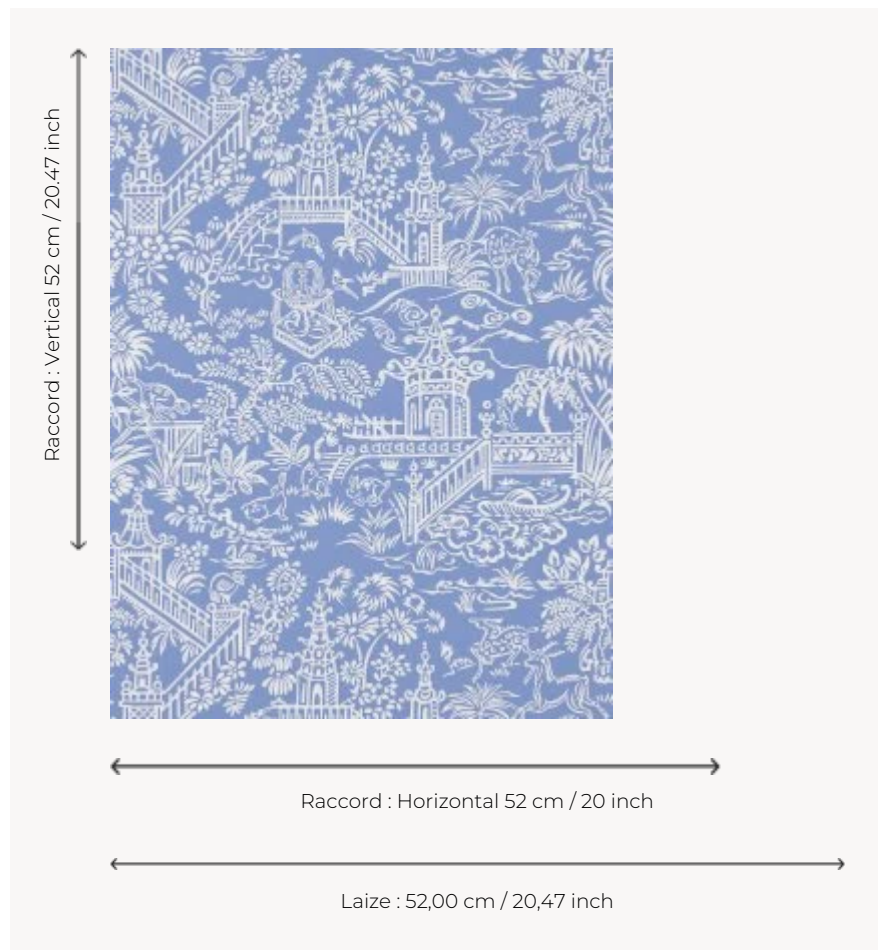

FP761007 LES PAGODES

Un dessin de pagodes et de jungle asiatique imprimé de façon traditionnelle. Les couleurs jouent avec l'effet positif et négatif pour apporter au dessin un aspect moderne.

FP761007 - Bleu

Pierre Frey

TYPE	Papier peints imprimés petites largeurs
COLLABORATION	Maison Caspari
UNITÉ DE VENTE	Disponible au rouleau de 10,05 mts
SUPPORT	INTISSE
COMPOSITION	-
LAIZE	52 cm / 20,47 inch
RACCORD	H: 52 cm - 20,00 inch V: 52 cm - 20,47 inch Raccord droit
POIDS	175 gr / m ²
ENTRETIEN	
EMARGEMENT	Emargé
POSE/DÉPOSE	Encoller le mur Arrachable à sec
CERTIFICATIONS	EUROCLASS B-s1,d0 ASTM E84 Class A
NOTES	Bonne solidité à la lumière Décor imprimé en technique traditionnelle
LIASSE	F9979PPFREY25