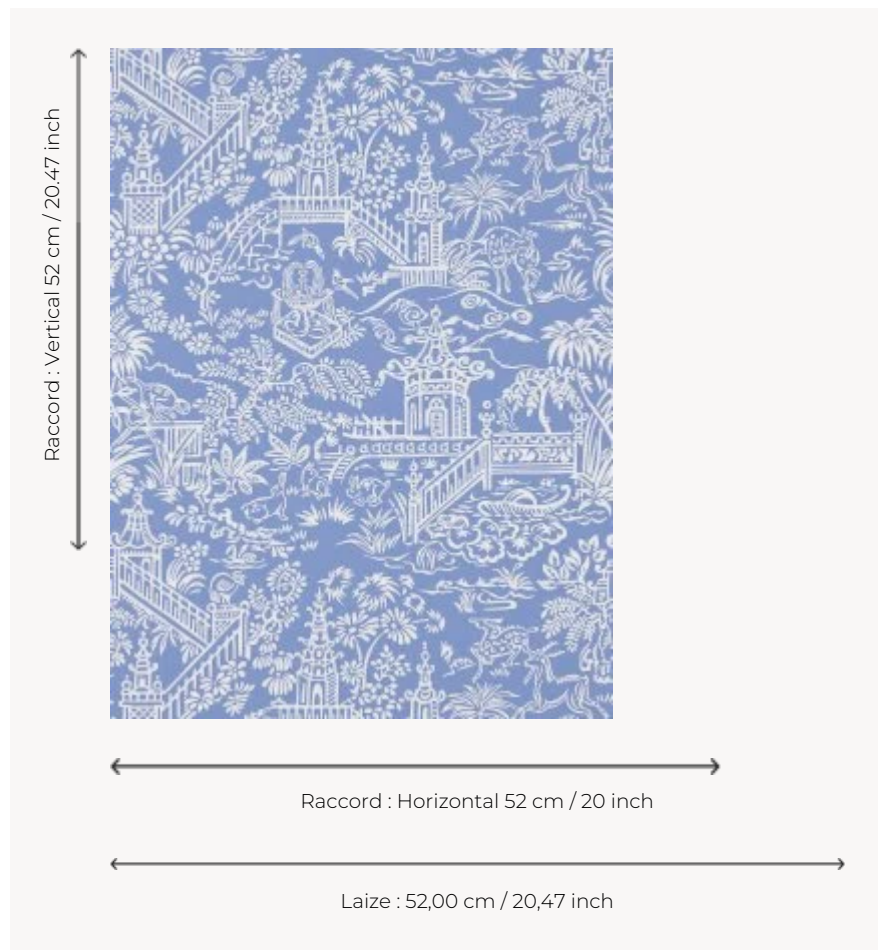

## FP761007 LES PAGODES

Un dessin de pagodes et de jungle asiatique imprimé de façon traditionnelle. Les couleurs jouent avec l'effet positif et négatif pour apporter au dessin un aspect moderne.

### Pierre Frey

<b>TYPE</b>	Papier peints imprimés petites largeurs
<b>COLLABORATION</b>	Maison Caspari
<b>UNITÉ DE VENTE</b>	Disponible au rouleau de 10,05 mts
<b>SUPPORT</b>	INTISSE
<b>COMPOSITION</b>	-
<b>LAIZE</b>	52 cm / 20,47 inch
<b>RACCORD</b>	H: 52 cm - 20,00 inch V: 52 cm - 20,47 inch Raccord droit
<b>POIDS</b>	175 gr / m <sup>2</sup>
<b>ENTRETIEN</b>	
<b>EMARGEMENT</b>	Emargé
<b>POSE/DÉPOSE</b>	Encoller le mur Arrachable à sec
<b>CERTIFICATIONS</b>	EUROCLASS B-s1,d0 ASTM E84 Class A
<b>NOTES</b>	Bonne solidité à la lumière Décor imprimé en technique traditionnelle
<b>LIASSE</b>	F9979PPFREY25