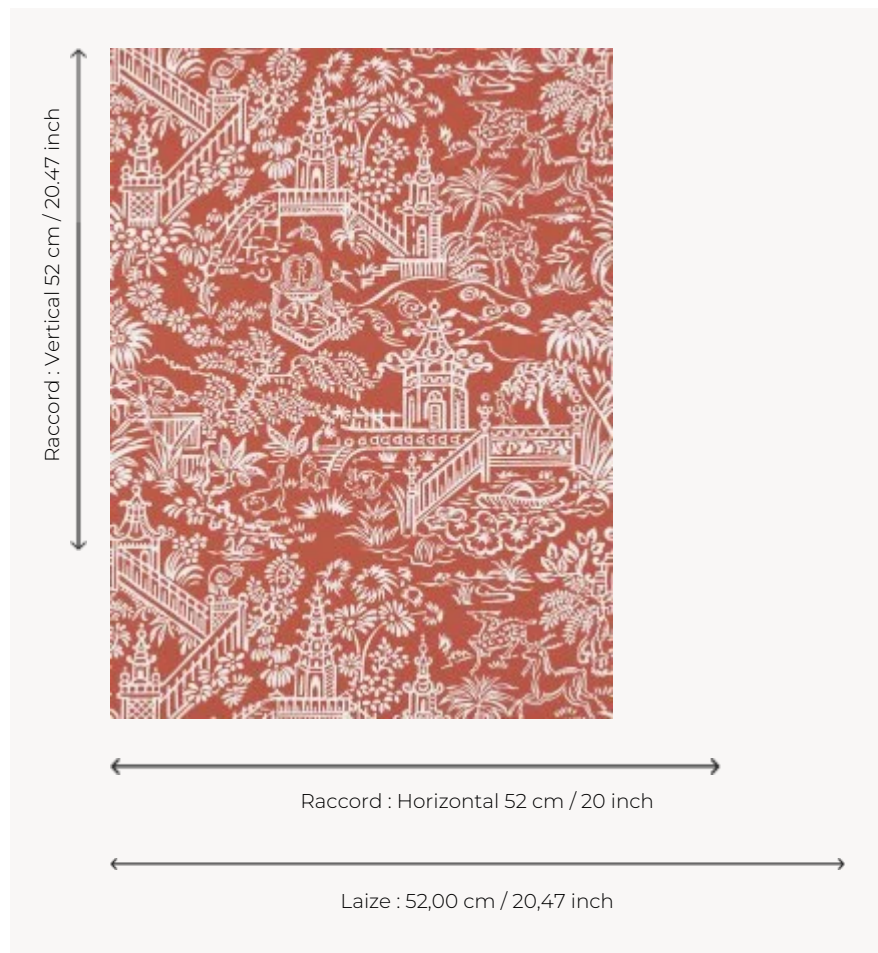

FP761008 LES PAGODES

Un dessin de pagodes et de jungle asiatique imprimé de façon traditionnelle. Les couleurs jouent avec l'effet positif et négatif pour apporter au dessin un aspect moderne.

FP761008 - Rouge

Pierre Frey

TYPE	Papier peints imprimés petites largeurs
COLLABORATION	Maison Caspari
UNITÉ DE VENTE	Disponible au rouleau de 10,05 mts
SUPPORT	INTISSE
COMPOSITION	-
LAIZE	52 cm / 20,47 inch
RACCORD	H: 52 cm - 20,00 inch V: 52 cm - 20,47 inch Raccord droit
POIDS	175 gr / m ²
ENTRETIEN	
EMARGEMENT	Emargé
POSE/DÉPOSE	Encoller le mur Arrachable à sec
CERTIFICATIONS	EUROCLASS B-s1,d0 ASTM E84 Class A
NOTES	Bonne solidité à la lumière Décor imprimé en technique traditionnelle
LIASSE	F9979PPFREY25