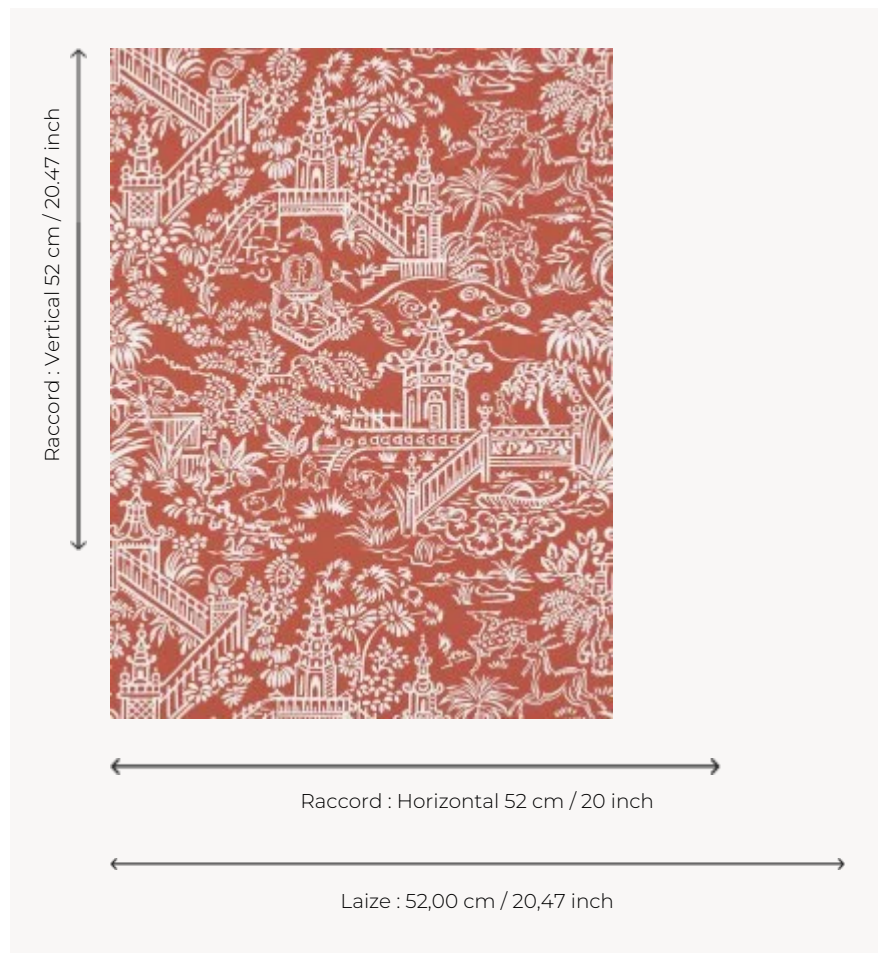

FP761008 LES PAGODES

Un dessin de pagodes et de jungle asiatique imprimé de façon traditionnelle. Les couleurs jouent avec l'effet positif et négatif pour apporter au dessin un aspect moderne.

FP761008 - Rouge

Pierre Frey

TYPE	Papier peints imprimés petites largeurs
COLLABORATION	Maison Caspari
UNITÉ DE VENTE	Disponible au rouleau de 10,05 mts
SUPPORT	INTISSE
COMPOSITION	-
LAIZE	52 cm / 20,47 inch
RACCORD	H: 52 cm - 20,00 inch V: 52 cm - 20,47 inch Raccord droit
POIDS	175 gr / m ²
ENTRETIEN	
EMARGEMENT	Emargé
POSE/DÉPOSE	Encoller le mur Arrachable à sec
CERTIFICATIONS	EUROCLASS B-s1,d0 ASTM E84 Class A
NOTES	Bonne solidité à la lumière Décor imprimé en technique traditionnelle
LIASSE	F9979PPFREY25