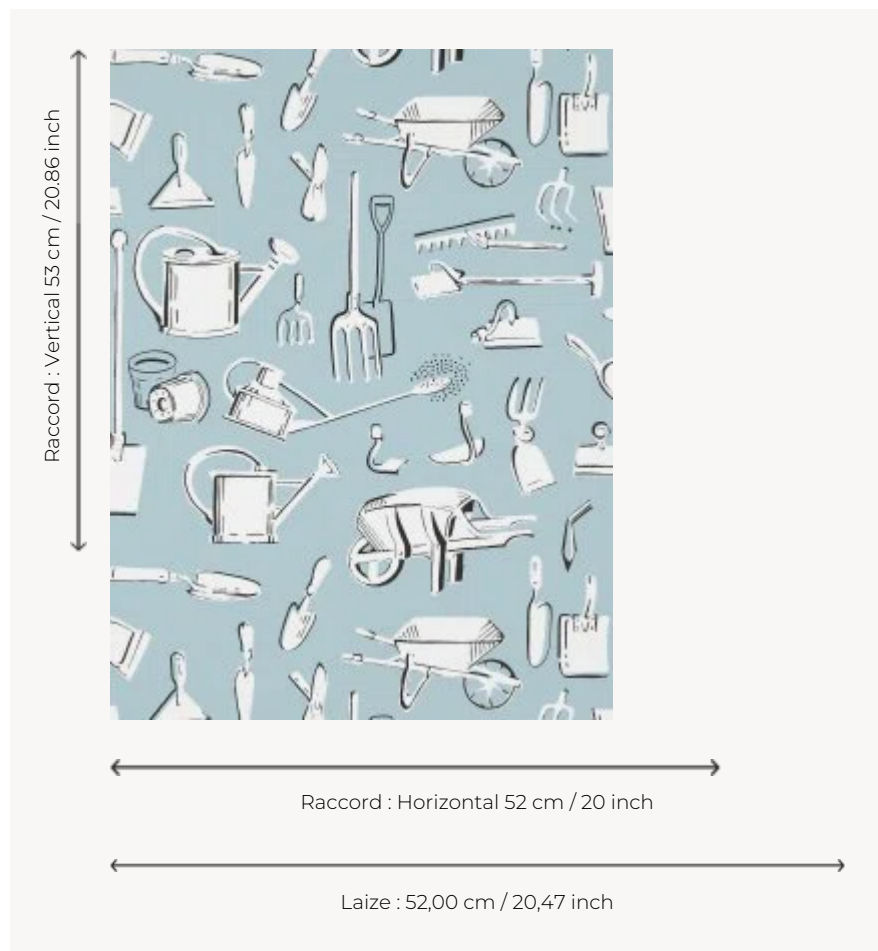

FP762001 LES OUTILS DU JARDINIER

Cette illustration d'outils de jardin transpose le plaisir du jardinage sur les murs. L'effet de peinture brossée donne vie à la composition. La technique traditionnelle d'impression avec des encres mates et métalliques donne quant à elle du volume et des reflets au dessin.

FP762001 - Cie

Pierre Frey

TYPE	Papier peints imprimés petites largeurs
COLLABORATION	Maison Caspari
UNITÉ DE VENTE	Disponible au rouleau de 10,05 mts
SUPPORT	INTISSE
COMPOSITION	-
LAIZE	52 cm / 20,47 inch
RACCORD	H: 52 cm - 20,00 inch V: 53 cm - 20,86 inch Raccord sauté
POIDS	175 gr / m ²
ENTRETIEN	
EMARGEMENT	Emargé
POSE/DÉPOSE	Encoller le mur Arrachable à sec
CERTIFICATIONS	EUROCLASS B-s1,d0 ASTM E84 Class A
NOTES	Bonne solidité à la lumière Décor imprimé en technique traditionnelle
LIASSE	F9979PPFREY25