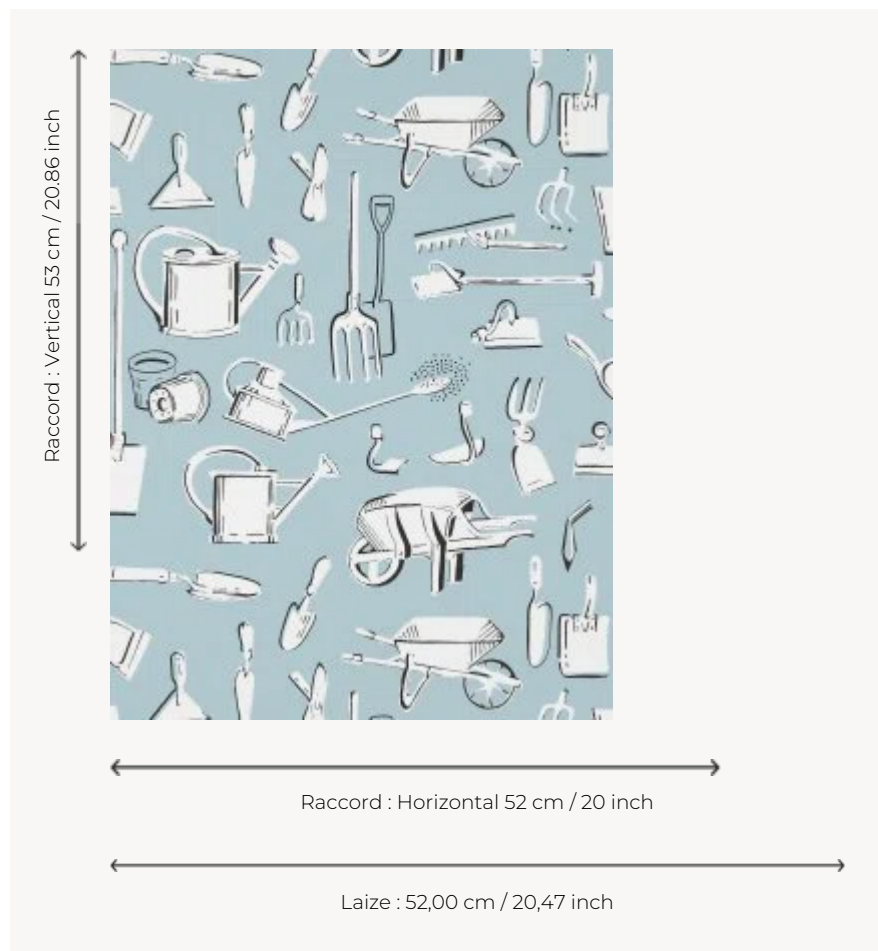

FP762001 LES OUTILS DU JARDINIER

Cette illustration d'outils de jardin transpose le plaisir du jardinage sur les murs. L'effet de peinture brossée donne vie à la composition. La technique traditionnelle d'impression avec des encres mates et métalliques donne quant à elle du volume et des reflets au dessin.

FP762001 - Cie

Pierre Frey

TYPE	Papier peints imprimés petites largeurs
COLLABORATION	Maison Caspari
UNITÉ DE VENTE	Disponible au rouleau de 10,05 mts
SUPPORT	INTISSE
COMPOSITION	-
LAIZE	52 cm / 20,47 inch
RACCORD	H: 52 cm - 20,00 inch V: 53 cm - 20,86 inch Raccord sauté
POIDS	175 gr / m ²
ENTRETIEN	
EMARGEMENT	Emargé
POSE/DÉPOSE	Encoller le mur Arrachable à sec
CERTIFICATIONS	EUROCLASS B-s1,d0 ASTM E84 Class A
NOTES	Bonne solidité à la lumière Décor imprimé en technique traditionnelle
LIASSE	F9979PPFREY25