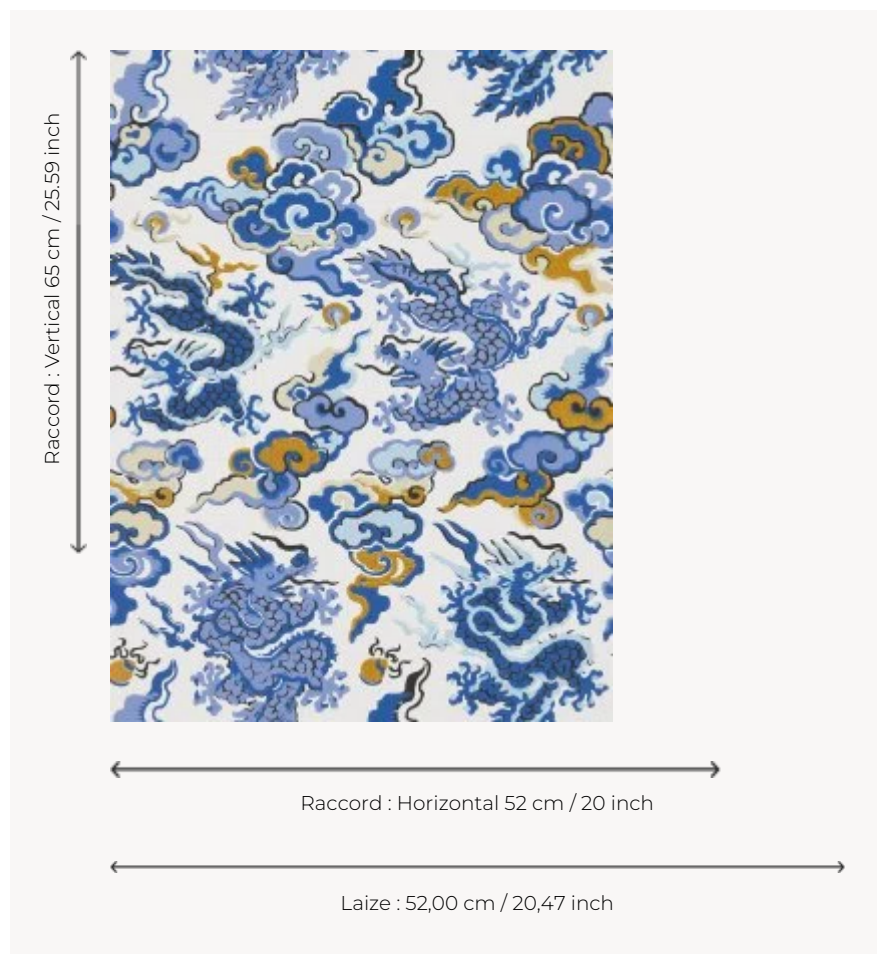

FP763001 DRAGONS DE FEU

En Extrême-Orient le dragon symbolise la puissance, la sagesse, la force et les connaissances occultes. Inspirées par ces croyances, les couleurs du dessin peuvent être intenses ou calmes et relaxantes. Ce motif est caractéristique du japonisme, un mouvement apparu en Occident dans le dernier tiers du XIXe siècle après la décision prise par ce pays longtemps isolé de s'ouvrir au commerce international.

FP763001 - Bleu

Pierre Frey

TYPE	Papier peints imprimés petites largeurs
COLLABORATION	Maison Caspari
UNITÉ DE VENTE	Disponible au rouleau de 10,05 mts
SUPPORT	INTISSE
COMPOSITION	-
LAIZE	52 cm / 20,47 inch
RACCORD	H: 52 cm - 20,00 inch V: 65 cm - 25,59 inch Raccord droit
POIDS	175 gr / m ²
ENTRETIEN	
EMARGEMENT	Emargé
POSE/DÉPOSE	Encoller le mur Arrachable à sec
CERTIFICATIONS	EUROCLASS B-s1,d0 ASTM E84 Class A
NOTES	Bonne solidité à la lumière Décor imprimé en technique traditionnelle
LIASSE	F9979PPFREY25

4 Couleurs

FP763001
Bleu

FP763002
Celadon

FP763003
Sanguine

FP763004
Noir