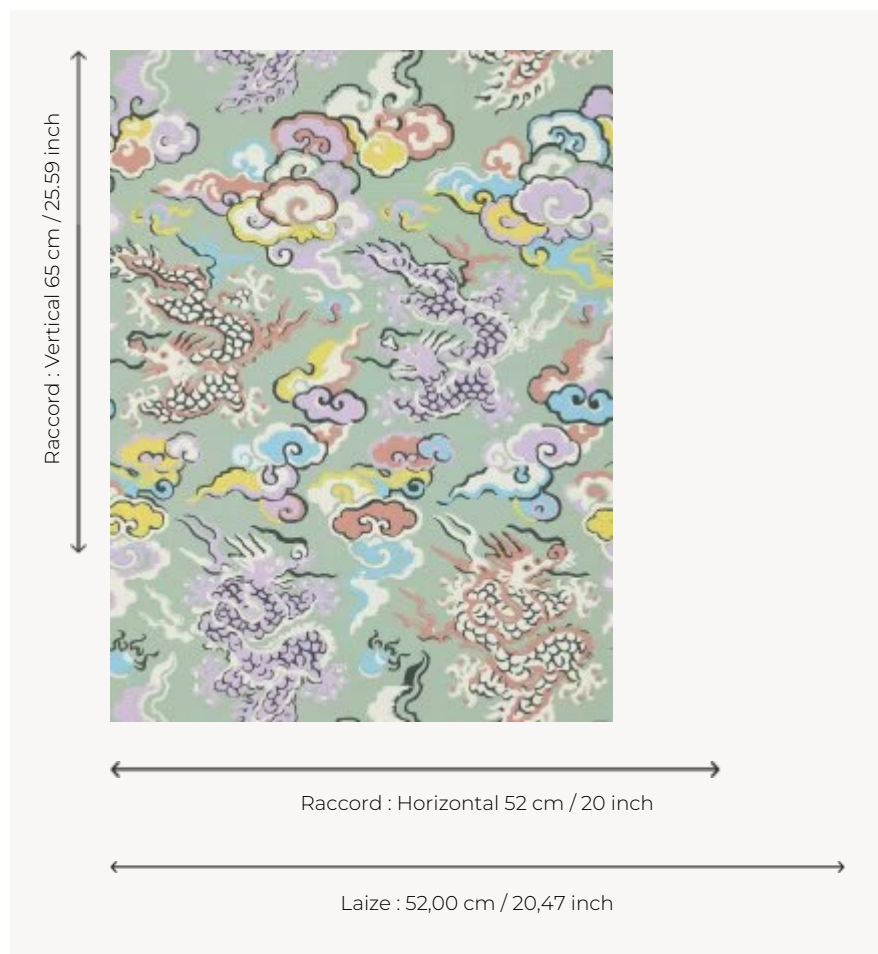

## FP763002 DRAGONS DE FEU

En Extrême-Orient le dragon symbolise la puissance, la sagesse, la force et les connaissances occultes. Inspirées par ces croyances, les couleurs du dessin peuvent être intenses ou calmes et relaxantes. Ce motif est caractéristique du japonisme, un mouvement apparu en Occident dans le dernier tiers du XIXe siècle après la décision prise par ce pays longtemps isolé de s'ouvrir au commerce international.

### Pierre Frey

<b>TYPE</b>	Papier peints imprimés petites largeurs
<b>COLLABORATION</b>	Maison Caspari
<b>UNITÉ DE VENTE</b>	Disponible au rouleau de 10,05 mts
<b>SUPPORT</b>	INTISSE
<b>COMPOSITION</b>	-
<b>LAIZE</b>	52 cm / 20,47 inch
<b>RACCORD</b>	H: 52 cm - 20,00 inch V: 65 cm - 25,59 inch Raccord droit
<b>POIDS</b>	175 gr / m <sup>2</sup>
<b>ENTRETIEN</b>	
<b>EMARGEMENT</b>	Emargé
<b>POSE/DÉPOSE</b>	Encoller le mur Arrachable à sec
<b>CERTIFICATIONS</b>	EUROCLASS B-s1,d0 ASTM E84 Class A
<b>NOTES</b>	Bonne solidité à la lumière Décor imprimé en technique traditionnelle
<b>LIASSE</b>	F9979PPFREY25

## 4 Couleurs

FP763001  
Bleu

FP763002  
Celadon

FP763003  
Sanguine

FP763004  
Noir