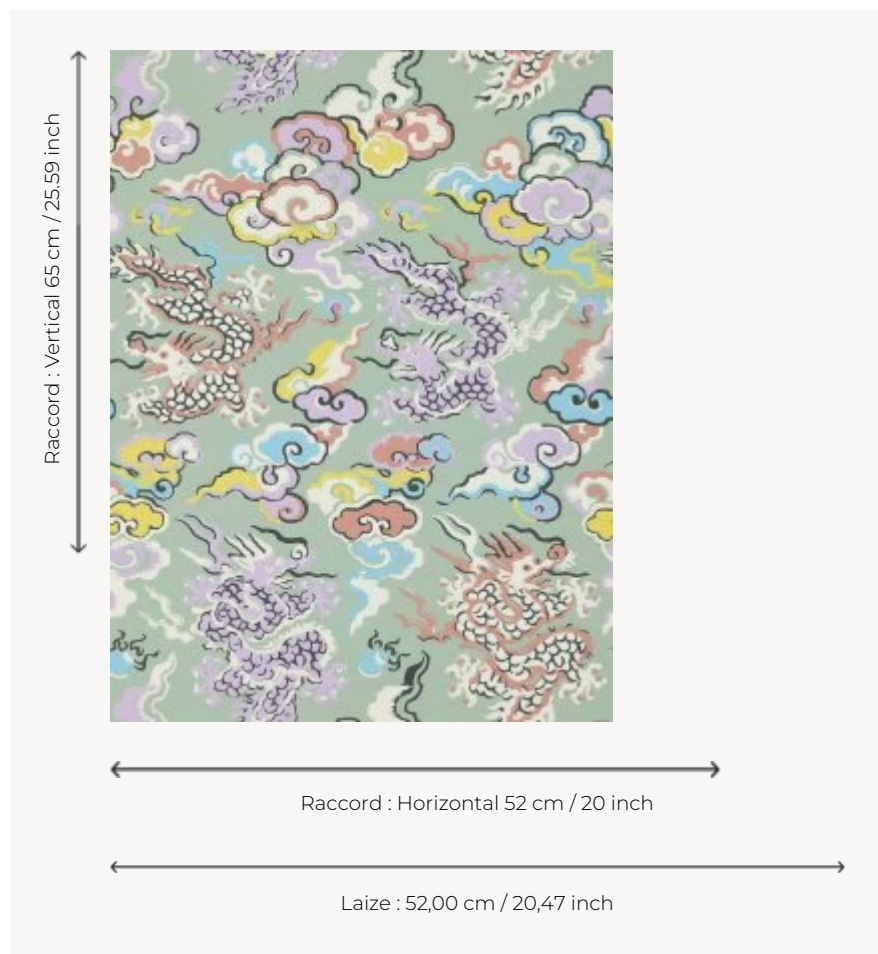

FP763002 DRAGONS DE FEU

En Extrême-Orient le dragon symbolise la puissance, la sagesse, la force et les connaissances occultes. Inspirées par ces croyances, les couleurs du dessin peuvent être intenses ou calmes et relaxantes. Ce motif est caractéristique du japonisme, un mouvement apparu en Occident dans le dernier tiers du XIXe siècle après la décision prise par ce pays longtemps isolé de s'ouvrir au commerce international.

FP763002 - Celadon

Pierre Frey

TYPE	Papier peints imprimés petites largeurs
COLLABORATION	Maison Caspari
UNITÉ DE VENTE	Disponible au rouleau de 10,05 mts
SUPPORT	INTISSE
COMPOSITION	-
LAIZE	52 cm / 20,47 inch
RACCORD	H: 52 cm - 20,00 inch V: 65 cm - 25,59 inch Raccord droit
POIDS	175 gr / m ²
ENTRETIEN	
EMARGEMENT	Emargé
POSE/DÉPOSE	Encoller le mur Arrachable à sec
CERTIFICATIONS	EUROCLASS B-s1,d0 ASTM E84 Class A
NOTES	Bonne solidité à la lumière Décor imprimé en technique traditionnelle
LIASSE	F9979PPFREY25

1 Couleurs

FP763002
Celadon