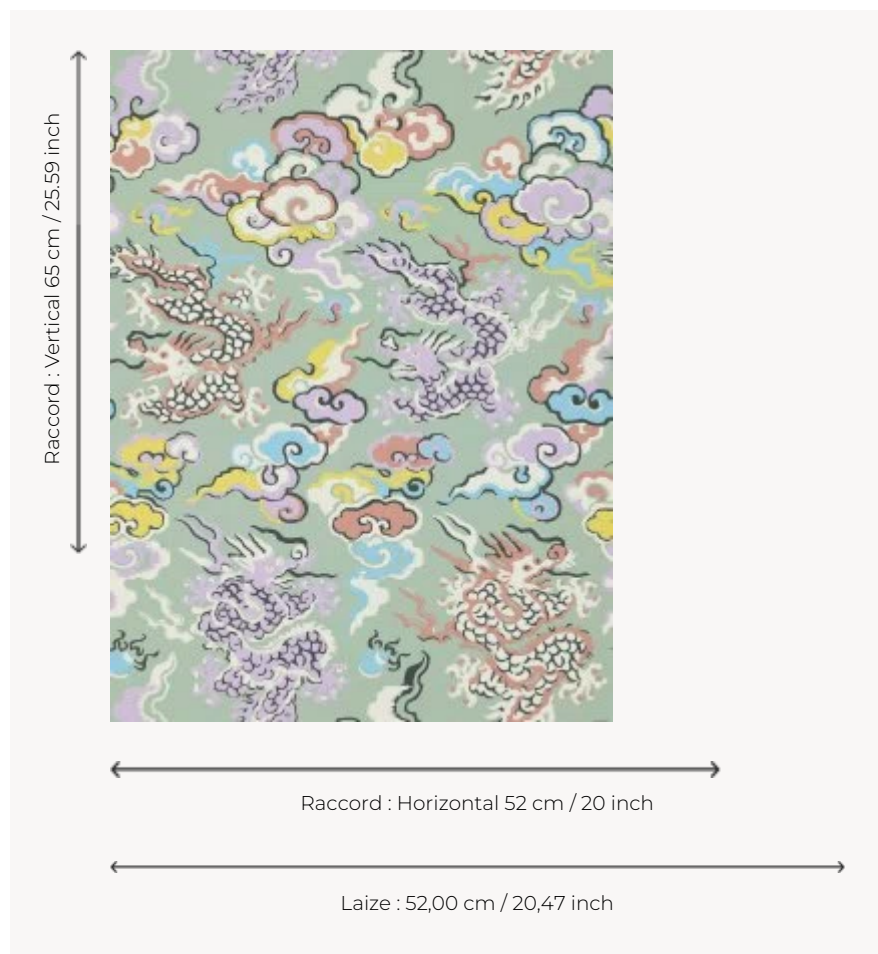

FP763002 DRAGONS DE FEU

En Extrême-Orient le dragon symbolise la puissance, la sagesse, la force et les connaissances occultes. Inspirées par ces croyances, les couleurs du dessin peuvent être intenses ou calmes et relaxantes. Ce motif est caractéristique du japonisme, un mouvement apparu en Occident dans le dernier tiers du XIXe siècle après la décision prise par ce pays longtemps isolé de s'ouvrir au commerce international.

FP763002 - Celadon

Pierre Frey

TYPE	Papier peints imprimés petites largeurs
COLLABORATION	Maison Caspari
UNITÉ DE VENTE	Disponible au rouleau de 10,05 mts
SUPPORT	INTISSE
COMPOSITION	-
LAIZE	52 cm / 20,47 inch
RACCORD	H: 52 cm - 20,00 inch V: 65 cm - 25,59 inch Raccord droit
POIDS	175 gr / m ²
ENTRETIEN	
EMARGEMENT	Emargé
POSE/DÉPOSE	Encoller le mur Arrachable à sec
CERTIFICATIONS	EUROCLASS B-s1,d0 ASTM E84 Class A
NOTES	Bonne solidité à la lumière Décor imprimé en technique traditionnelle
LIASSE	F9979PPFREY25

4 Couleurs

FP763001
Bleu

FP763002
Celadon

FP763003
Sanguine

FP763004
Noir