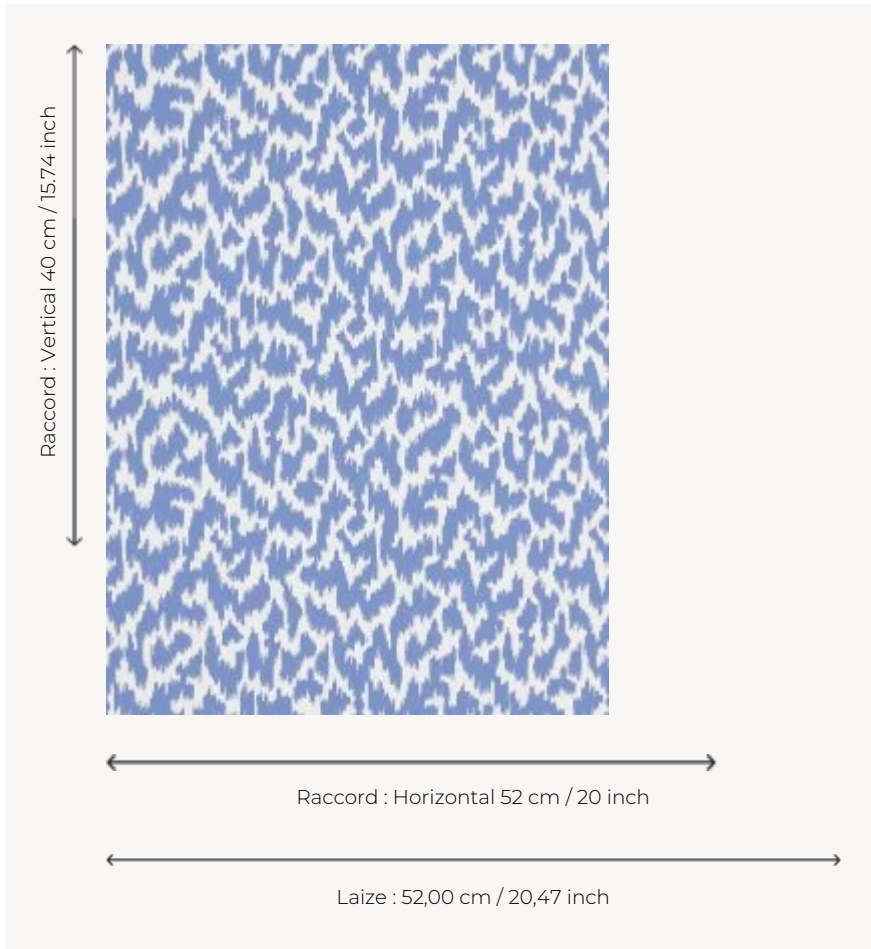

# FP764001 ECUME

Ce dessin mélange motifs géométriques et effets moirés. Un dessin très apprécié aux couleurs contrastées. L'impression traditionnelle lui apporte chaleur et volume.

## Pierre Frey

<b>TYPE</b>	Papier peints imprimés petites largeurs
<b>COLLABORATION</b>	Maison Caspari
<b>UNITÉ DE VENTE</b>	Disponible au rouleau de 10,05 mts
<b>SUPPORT</b>	INTISSE
<b>COMPOSITION</b>	-
<b>LAIZE</b>	52 cm / 20,47 inch
<b>RACCORD</b>	H: 52 cm - 20,00 inch V: 40 cm - 15,74 inch Raccord droit
<b>POIDS</b>	175 gr / m <sup>2</sup>
<b>ENTRETIEN</b>	
<b>EMARGEMENT</b>	Emargé
<b>POSE/DÉPOSE</b>	Encoller le mur Arrachable à sec
<b>CERTIFICATIONS</b>	EUROCLASS B-s1,d0 ASTM E84 Class A
<b>NOTES</b>	Bonne solidité à la lumière Décor imprimé en technique traditionnelle
<b>LIASSE</b>	F9979PPFREY25

## 5 Couleurs

FP764001  
Bleu

FP764002  
Granny

FP764003  
Beige

FP764004  
Or

FP764005  
Noir