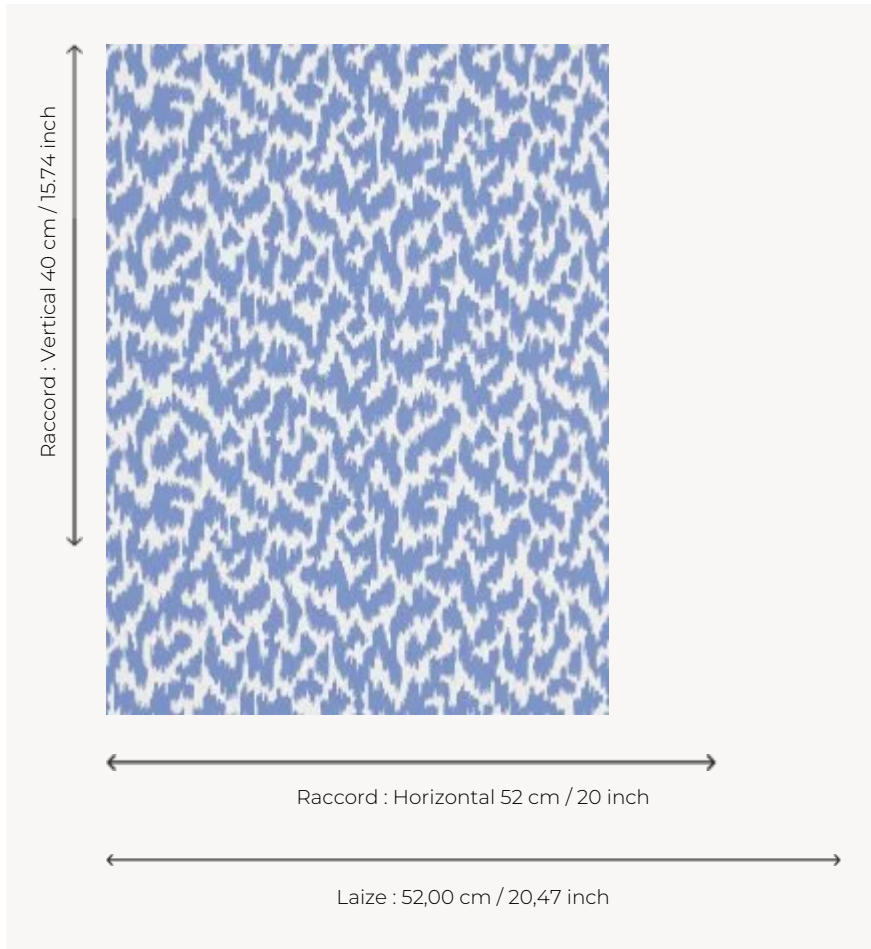

FP764001 ECUME

Ce dessin mélange motifs géométriques et effets moirés. Un dessin très apprécié aux couleurs contrastées. L'impression traditionnelle lui apporte chaleur et volume.

FP764001 - Bleu

Pierre Frey

TYPE	Papier peints imprimés petites largeurs
COLLABORATION	Maison Caspari
UNITÉ DE VENTE	Disponible au rouleau de 10,05 mts
SUPPORT	INTISSE
COMPOSITION	-
LAIZE	52 cm / 20,47 inch
RACCORD	H: 52 cm - 20,00 inch V: 40 cm - 15,74 inch Raccord droit
POIDS	175 gr / m ²
ENTRETIEN	
EMARGEMENT	Emargé
POSE/DÉPOSE	Encoller le mur Arrachable à sec
CERTIFICATIONS	EUROCLASS B-s1,d0 ASTM E84 Class A
NOTES	Bonne solidité à la lumière Décor imprimé en technique traditionnelle
LIASSE	F9979PPFREY25

5 Couleurs

FP764001
Bleu

FP764002
Granny

FP764003
Beige

FP764004
Or

FP764005
Noir