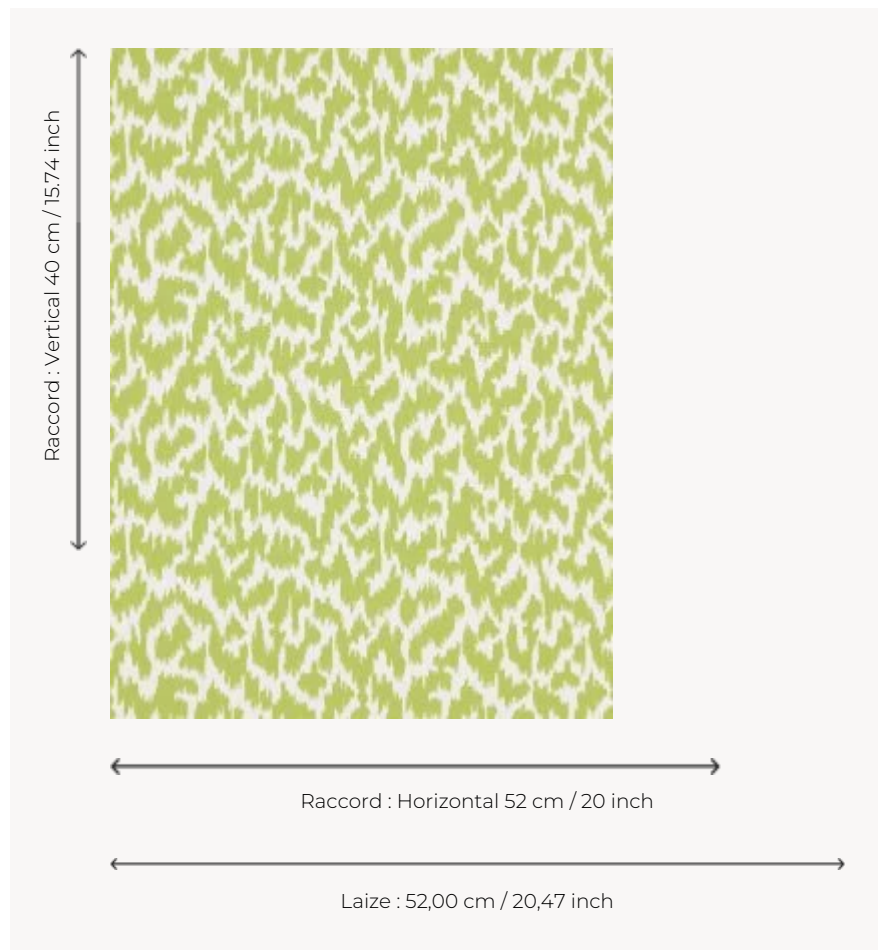

FP764002 ECUME

Ce dessin mélange motifs géométriques et effets moirés. Un dessin très apprécié aux couleurs contrastées. L'impression traditionnelle lui apporte chaleur et volume.

FP764002 - Granny

Pierre Frey

TYPE	Papier peints imprimés petites largeurs
COLLABORATION	Maison Caspari
UNITÉ DE VENTE	Disponible au rouleau de 10,05 mts
SUPPORT	INTISSE
COMPOSITION	-
LAIZE	52 cm / 20,47 inch
RACCORD	H: 52 cm - 20,00 inch V: 40 cm - 15,74 inch Raccord droit
POIDS	175 gr / m ²
ENTRETIEN	
EMARGEMENT	Emargé
POSE/DÉPOSE	Encoller le mur Arrachable à sec
CERTIFICATIONS	EUROCLASS B-s1,d0 ASTM E84 Class A
NOTES	Bonne solidité à la lumière Décor imprimé en technique traditionnelle
LIASSE	F9979PPFREY25

5 Couleurs

FP764001
Bleu

FP764002
Granny

FP764003
Beige

FP764004
Or

FP764005
Noir