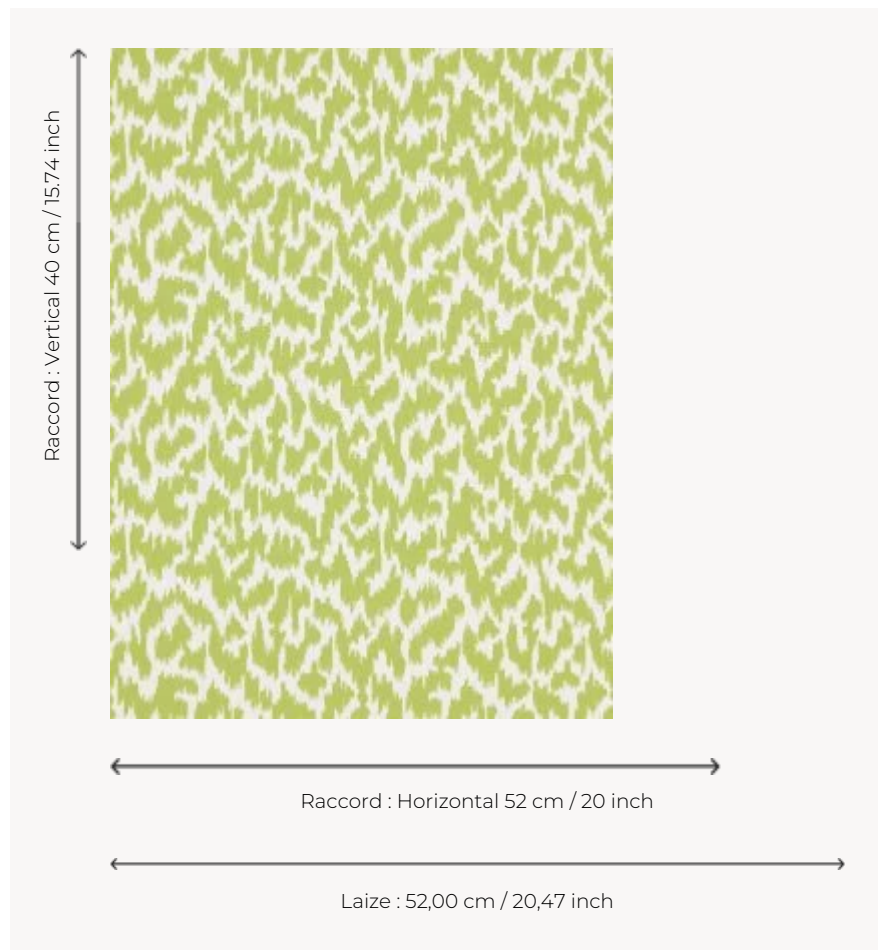

## FP764002 ECUME

Ce dessin mélange motifs géométriques et effets moirés. Un dessin très apprécié aux couleurs contrastées. L'impression traditionnelle lui apporte chaleur et volume.

### Pierre Frey

<b>TYPE</b>	Papier peints imprimés petites largeurs
<b>COLLABORATION</b>	Maison Caspari
<b>UNITÉ DE VENTE</b>	Disponible au rouleau de 10,05 mts
<b>SUPPORT</b>	INTISSE
<b>COMPOSITION</b>	-
<b>LAIZE</b>	52 cm / 20,47 inch
<b>RACCORD</b>	H: 52 cm - 20,00 inch V: 40 cm - 15,74 inch Raccord droit
<b>POIDS</b>	175 gr / m <sup>2</sup>
<b>ENTRETIEN</b>	
<b>EMARGEMENT</b>	Emargé
<b>POSE/DÉPOSE</b>	Encoller le mur Arrachable à sec
<b>CERTIFICATIONS</b>	EUROCLASS B-s1,d0 ASTM E84 Class A
<b>NOTES</b>	Bonne solidité à la lumière Décor imprimé en technique traditionnelle
<b>LIASSE</b>	F9979PPFREY25

## 5 Couleurs

FP764001  
Bleu

FP764002  
Granny

FP764003  
Beige

FP764004  
Or

FP764005  
Noir