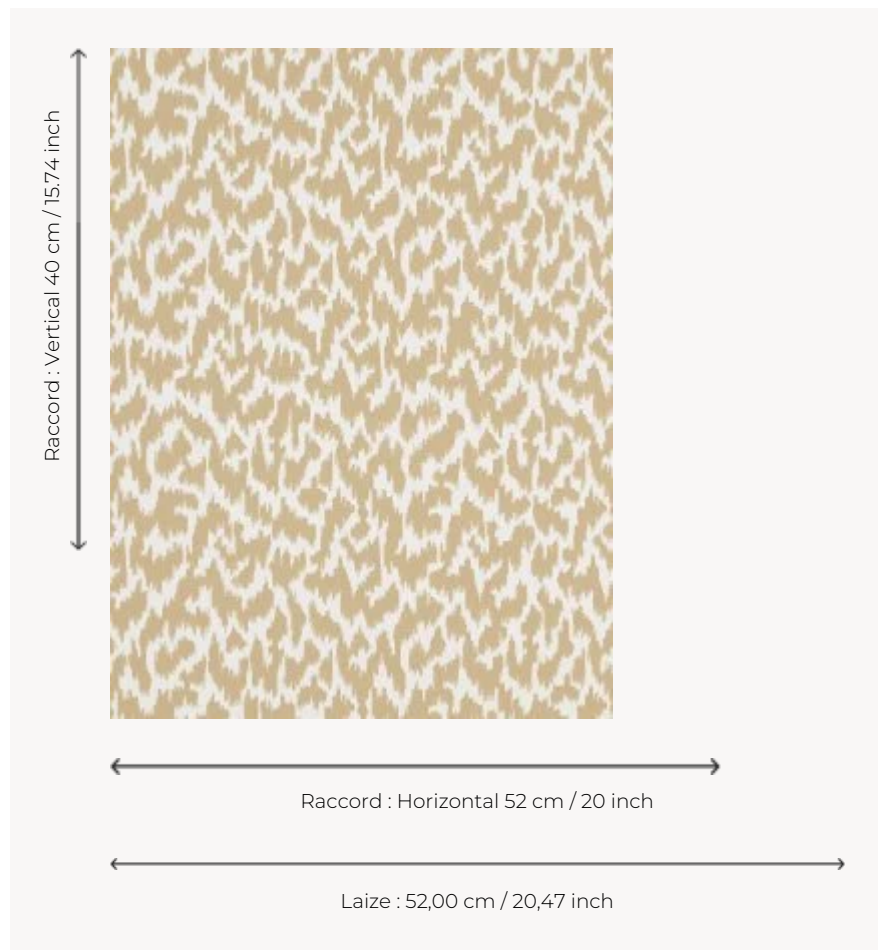

FP764003 ECUME

Ce dessin mélange motifs géométriques et effets moirés. Un dessin très apprécié aux couleurs contrastées. L'impression traditionnelle lui apporte chaleur et volume.

FP764003 - Beige

Pierre Frey

TYPE	Papier peints imprimés petites largeurs
COLLABORATION	Maison Caspari
UNITÉ DE VENTE	Disponible au rouleau de 10,05 mts
SUPPORT	INTISSE
COMPOSITION	-
LAIZE	52 cm / 20,47 inch
RACCORD	H: 52 cm - 20,00 inch V: 40 cm - 15,74 inch Raccord droit
POIDS	175 gr / m ²
ENTRETIEN	
EMARGEMENT	Emargé
POSE/DÉPOSE	Encoller le mur Arrachable à sec
CERTIFICATIONS	EUROCLASS B-s1,d0 ASTM E84 Class A
NOTES	Bonne solidité à la lumière Décor imprimé en technique traditionnelle
LIASSE	F9979PPFREY25

5 Couleurs

FP764001
Bleu

FP764002
Granny

FP764003
Beige

FP764004
Or

FP764005
Noir