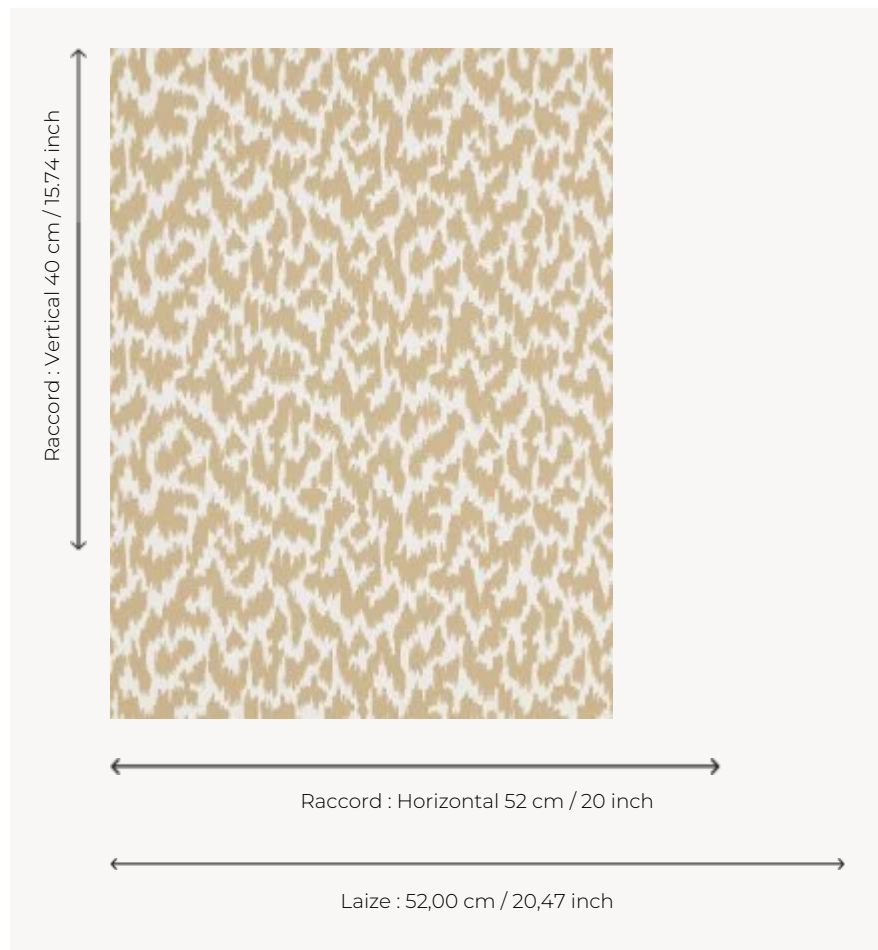

FP764003 ECUME

Ce dessin mélange motifs géométriques et effets moirés. Un dessin très apprécié aux couleurs contrastées. L'impression traditionnelle lui apporte chaleur et volume.

FP764003 - Beige

Pierre Frey

TYPE	Papier peints imprimés petites largeurs
COLLABORATION	Maison Caspari
UNITÉ DE VENTE	Disponible au rouleau de 10,05 mts
SUPPORT	INTISSE
COMPOSITION	-
LAIZE	52 cm / 20,47 inch
RACCORD	H: 52 cm - 20,00 inch V: 40 cm - 15,74 inch Raccord droit
POIDS	175 gr / m ²
ENTRETIEN	
EMARGEMENT	Emargé
POSE/DÉPOSE	Encoller le mur Arrachable à sec
CERTIFICATIONS	EUROCLASS B-s1,d0 ASTM E84 Class A
NOTES	Bonne solidité à la lumière Décor imprimé en technique traditionnelle
LIASSE	F9979PPFREY25

5 Couleurs

FP764001
Bleu

FP764002
Granny

FP764003
Beige

FP764004
Or

FP764005
Noir