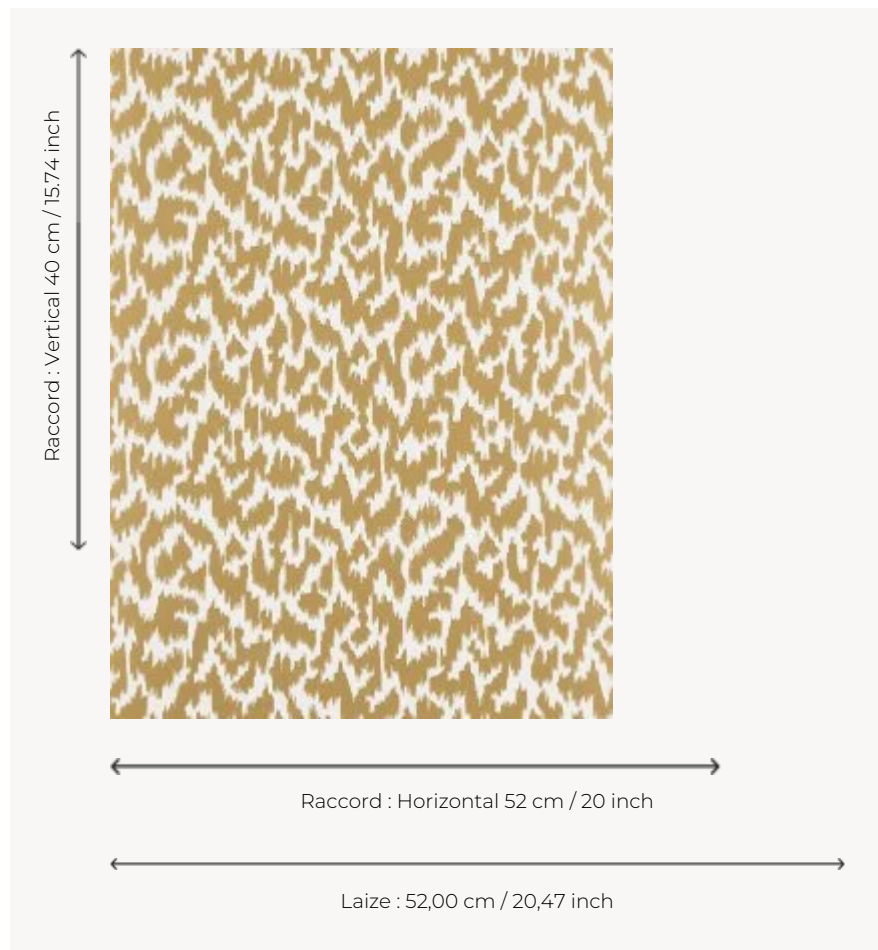

## FP764004 ECUME

Ce dessin mélange motifs géométriques et effets moirés. Un dessin très apprécié aux couleurs contrastées. L'impression traditionnelle lui apporte chaleur et volume.

### Pierre Frey

<b>TYPE</b>	Papier peints imprimés petites largeurs
<b>COLLABORATION</b>	Maison Caspari
<b>UNITÉ DE VENTE</b>	Disponible au rouleau de 10,05 mts
<b>SUPPORT</b>	INTISSE
<b>COMPOSITION</b>	-
<b>LAIZE</b>	52 cm / 20,47 inch
<b>RACCORD</b>	H: 52 cm - 20,00 inch V: 40 cm - 15,74 inch Raccord droit
<b>POIDS</b>	175 gr / m <sup>2</sup>
<b>ENTRETIEN</b>	
<b>EMARGEMENT</b>	Emargé
<b>POSE/DÉPOSE</b>	Encoller le mur Arrachable à sec
<b>CERTIFICATIONS</b>	EUROCLASS B-s1,d0 ASTM E84 Class A
<b>NOTES</b>	Bonne solidité à la lumière Décor imprimé en technique traditionnelle
<b>LIASSE</b>	F9979PPFREY25

## 5 Couleurs

FP764001  
Bleu

FP764002  
Granny

FP764003  
Beige

FP764004  
Or

FP764005  
Noir