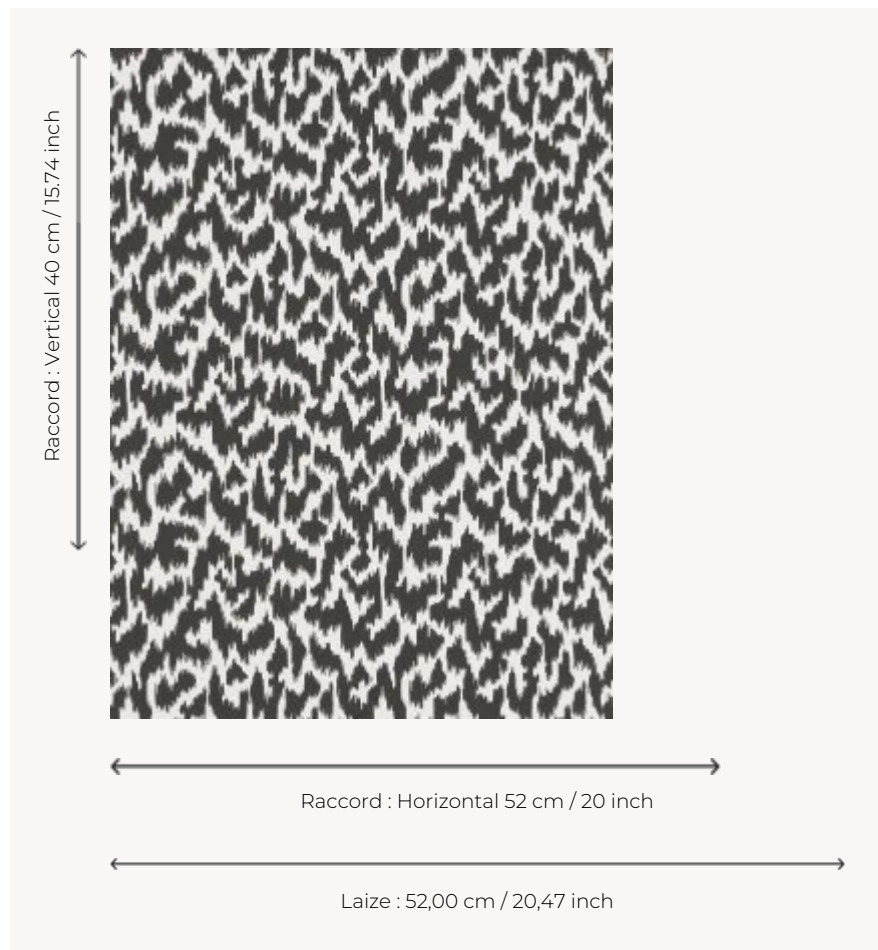

FP764005 ECUME

Ce dessin mélange motifs géométriques et effets moirés. Un dessin très apprécié aux couleurs contrastées. L'impression traditionnelle lui apporte chaleur et volume.

FP764005 - Noir

Pierre Frey

TYPE	Papier peints imprimés petites largeurs
COLLABORATION	Maison Caspari
UNITÉ DE VENTE	Disponible au rouleau de 10,05 mts
SUPPORT	INTISSE
COMPOSITION	-
LAIZE	52 cm / 20,47 inch
RACCORD	H: 52 cm - 20,00 inch V: 40 cm - 15,74 inch Raccord droit
POIDS	175 gr / m ²
ENTRETIEN	
EMARGEMENT	Emargé
POSE/DÉPOSE	Encoller le mur Arrachable à sec
CERTIFICATIONS	EUROCLASS B-s1,d0 ASTM E84 Class A
NOTES	Bonne solidité à la lumière Décor imprimé en technique traditionnelle
LIASSE	F9979PPFREY25

5 Couleurs

FP764001
Bleu

FP764002
Granny

FP764003
Beige

FP764004
Or

FP764005
Noir