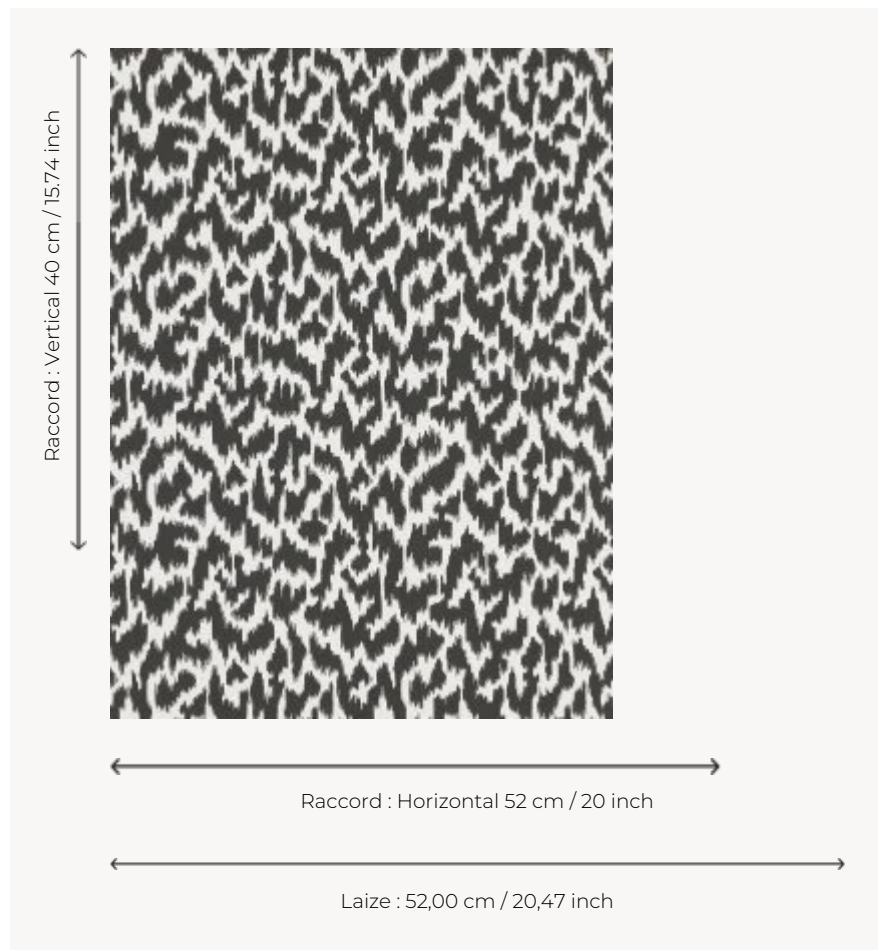

FP764005 ECUME

Ce dessin mélange motifs géométriques et effets moirés. Un dessin très apprécié aux couleurs contrastées. L'impression traditionnelle lui apporte chaleur et volume.

FP764005 - Noir

Pierre Frey

TYPE	Papier peints imprimés petites largeurs
COLLABORATION	Maison Caspari
UNITÉ DE VENTE	Disponible au rouleau de 10,05 mts
SUPPORT	INTISSE
COMPOSITION	-
LAIZE	52 cm / 20,47 inch
RACCORD	H: 52 cm - 20,00 inch V: 40 cm - 15,74 inch Raccord droit
POIDS	175 gr / m ²
ENTRETIEN	
EMARGEMENT	Emargé
POSE/DÉPOSE	Encoller le mur Arrachable à sec
CERTIFICATIONS	EUROCLASS B-s1,d0 ASTM E84 Class A
NOTES	Bonne solidité à la lumière Décor imprimé en technique traditionnelle
LIASSE	F9979PPFREY25

5 Couleurs

FP764001
Bleu

FP764002
Granny

FP764003
Beige

FP764004
Or

FP764005
Noir