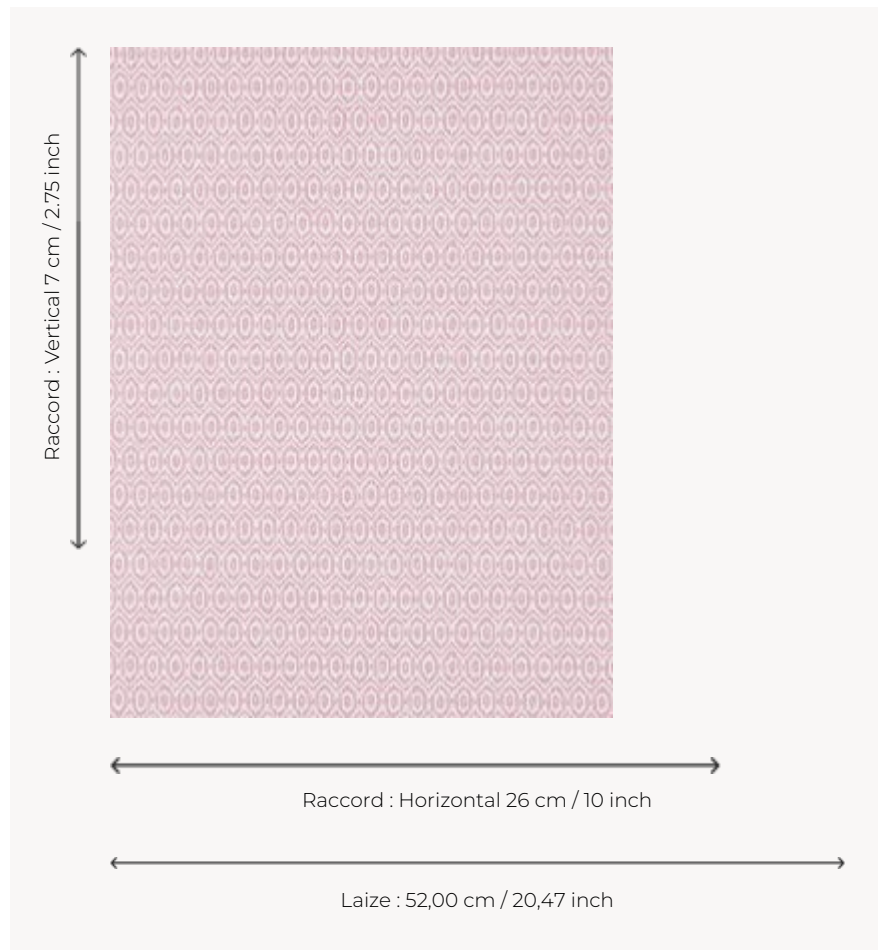

# FP765001 AMALA

Motif intemporel représentant un ikat géométrique imprimé de façon traditionnelle.

## FP765001 - Rose

## Pierre Frey

<b>TYPE</b>	Papier peints imprimés petites largeurs
<b>COLLABORATION</b>	Maison Caspari
<b>UNITÉ DE VENTE</b>	Disponible au rouleau de 10,05 mts
<b>SUPPORT</b>	INTISSE
<b>COMPOSITION</b>	-
<b>LAIZE</b>	52 cm / 20,47 inch
<b>RACCORD</b>	H: 26 cm - 10,00 inch V: 7 cm - 2,75 inch Raccord droit
<b>POIDS</b>	175 gr / m <sup>2</sup>
<b>ENTRETIEN</b>	
<b>EMARGEMENT</b>	Emargé
<b>POSE/DÉPOSE</b>	Encoller le mur Arrachable à sec
<b>CERTIFICATIONS</b>	EUROCLASS B-s1,d0 ASTM E84 Class A
<b>NOTES</b>	Bonne solidité à la lumière Décor imprimé en technique traditionnelle
<b>LIASSE</b>	F9979PPFREY25

## 5 Couleurs

FP765001  
Rose

FP765002  
Bleu

FP765003  
Granny

FP765004  
Beige

FP765005  
Noir