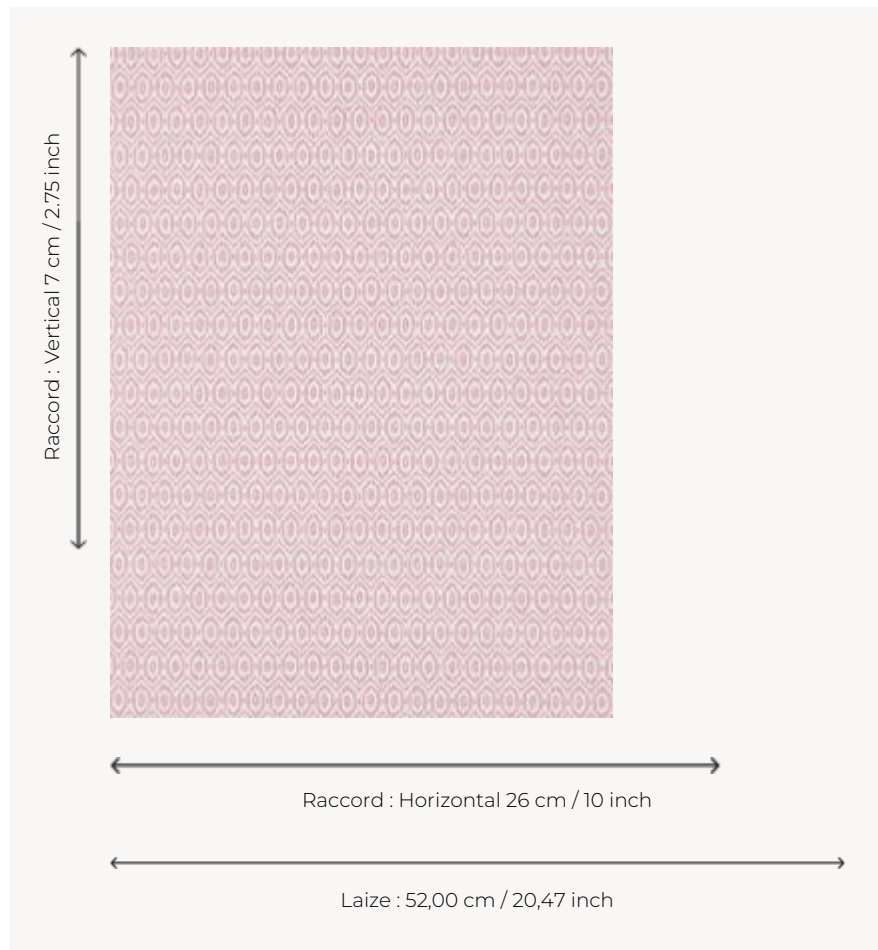

FP765001 AMALA

Motif intemporel représentant un ikat géométrique imprimé de façon traditionnelle.

FP765001 - Rose

Pierre Frey

TYPE	Papier peints imprimés petites largeurs
COLLABORATION	Maison Caspari
UNITÉ DE VENTE	Disponible au rouleau de 10,05 mts
SUPPORT	INTISSE
COMPOSITION	-
LAIZE	52 cm / 20,47 inch
RACCORD	H: 26 cm - 10,00 inch V: 7 cm - 2,75 inch Raccord droit
POIDS	175 gr / m ²
ENTRETIEN	
EMARGEMENT	Emargé
POSE/DÉPOSE	Encoller le mur Arrachable à sec
CERTIFICATIONS	EUROCLASS B-s1,d0 ASTM E84 Class A
NOTES	Bonne solidité à la lumière Décor imprimé en technique traditionnelle
LIASSE	F9979PPFREY25

5 Couleurs

FP765001
Rose

FP765002
Bleu

FP765003
Granny

FP765004
Beige

FP765005
Noir