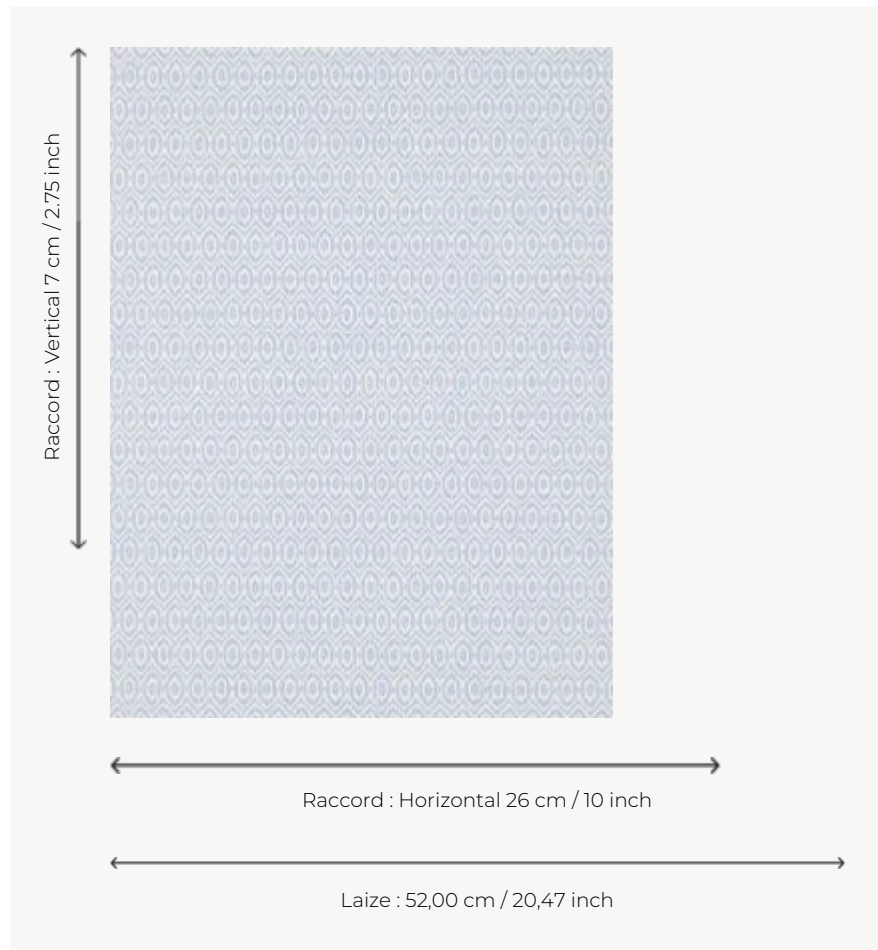

# FP765002 AMALA

Motif intemporel représentant un ikat géométrique imprimé de façon traditionnelle.

## FP765002 - Bleu

## Pierre Frey

<b>TYPE</b>	Papier peints imprimés petites largeurs
<b>COLLABORATION</b>	Maison Caspari
<b>UNITÉ DE VENTE</b>	Disponible au rouleau de 10,05 mts
<b>SUPPORT</b>	INTISSE
<b>COMPOSITION</b>	-
<b>LAIZE</b>	52 cm / 20,47 inch
<b>RACCORD</b>	H: 26 cm - 10,00 inch V: 7 cm - 2,75 inch Raccord droit
<b>POIDS</b>	175 gr / m <sup>2</sup>
<b>ENTRETIEN</b>	
<b>EMARGEMENT</b>	Emargé
<b>POSE/DÉPOSE</b>	Encoller le mur Arrachable à sec
<b>CERTIFICATIONS</b>	EUROCLASS B-s1,d0 ASTM E84 Class A
<b>NOTES</b>	Bonne solidité à la lumière Décor imprimé en technique traditionnelle
<b>LIASSE</b>	F9979PPFREY25

## 3 Couleurs

FP765002  
Bleu

FP765003  
Granny

FP765004  
Beige