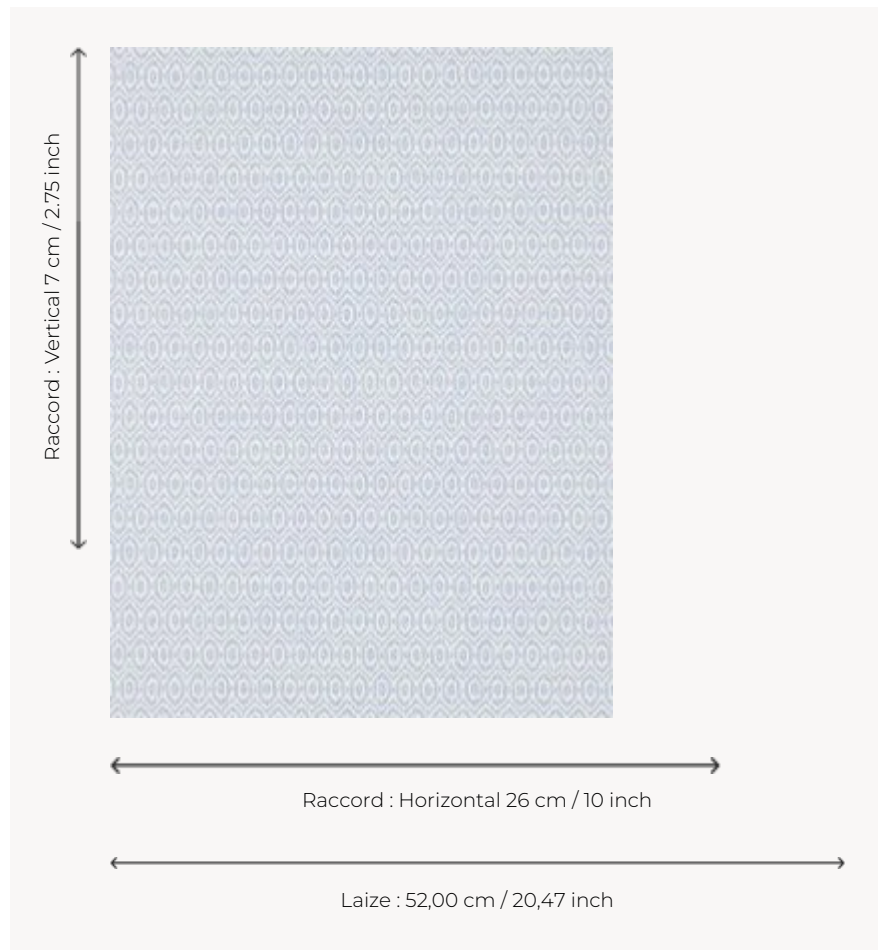

FP765002 AMALA

Motif intemporel représentant un ikat géométrique imprimé de façon traditionnelle.

FP765002 - Bleu

Pierre Frey

TYPE	Papier peints imprimés petites largeurs
COLLABORATION	Maison Caspari
UNITÉ DE VENTE	Disponible au rouleau de 10,05 mts
SUPPORT	INTISSE
COMPOSITION	-
LAIZE	52 cm / 20,47 inch
RACCORD	H: 26 cm - 10,00 inch V: 7 cm - 2,75 inch Raccord droit
POIDS	175 gr / m ²
ENTRETIEN	
EMARGEMENT	Emargé
POSE/DÉPOSE	Encoller le mur Arrachable à sec
CERTIFICATIONS	EUROCLASS B-s1,d0 ASTM E84 Class A
NOTES	Bonne solidité à la lumière Décor imprimé en technique traditionnelle
LIASSE	F9979PPFREY25

3 Couleurs

FP765002
Bleu

FP765003
Granny

FP765004
Beige