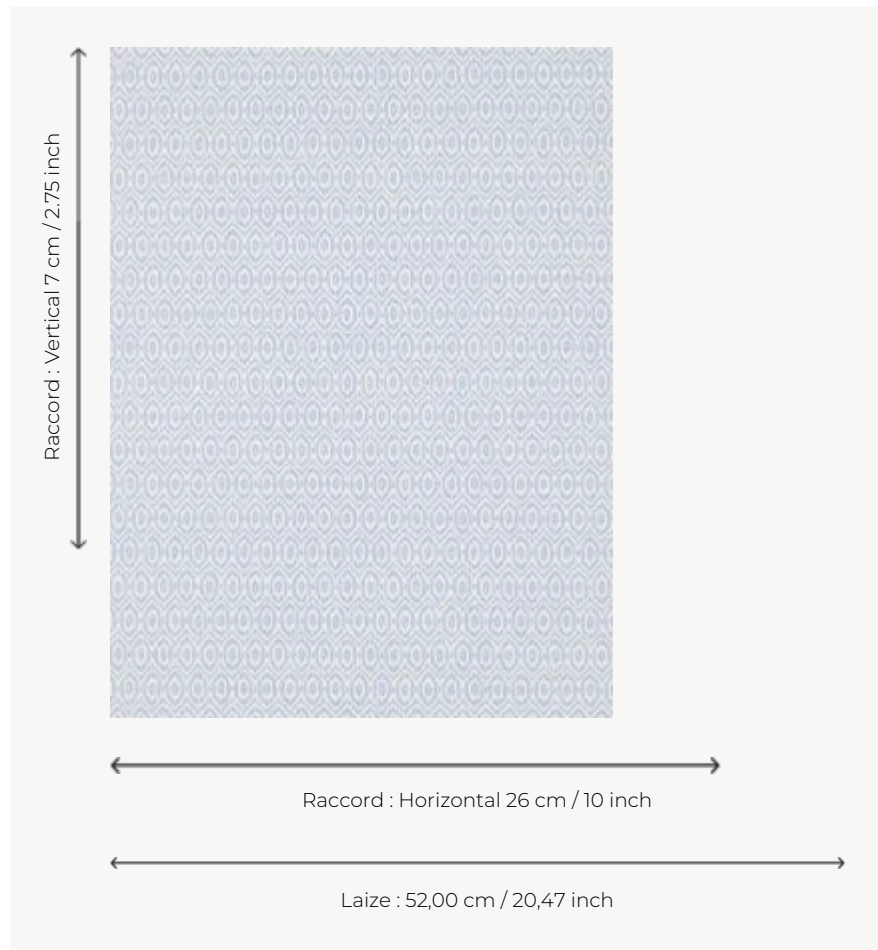

# FP765002 AMALA

Motif intemporel représentant un ikat géométrique imprimé de façon traditionnelle.

## FP765002 - Bleu

## Pierre Frey

<b>TYPE</b>	Papier peints imprimés petites largeurs
<b>COLLABORATION</b>	Maison Caspari
<b>UNITÉ DE VENTE</b>	Disponible au rouleau de 10,05 mts
<b>SUPPORT</b>	INTISSE
<b>COMPOSITION</b>	-
<b>LAIZE</b>	52 cm / 20,47 inch
<b>RACCORD</b>	H: 26 cm - 10,00 inch V: 7 cm - 2,75 inch Raccord droit
<b>POIDS</b>	175 gr / m <sup>2</sup>
<b>ENTRETIEN</b>	
<b>EMARGEMENT</b>	Emargé
<b>POSE/DÉPOSE</b>	Encoller le mur Arrachable à sec
<b>CERTIFICATIONS</b>	EUROCLASS B-s1,d0 ASTM E84 Class A
<b>NOTES</b>	Bonne solidité à la lumière Décor imprimé en technique traditionnelle
<b>LIASSE</b>	F9979PPFREY25

## 5 Couleurs

FP765001  
Rose

FP765002  
Bleu

FP765003  
Granny

FP765004  
Beige

FP765005  
Noir