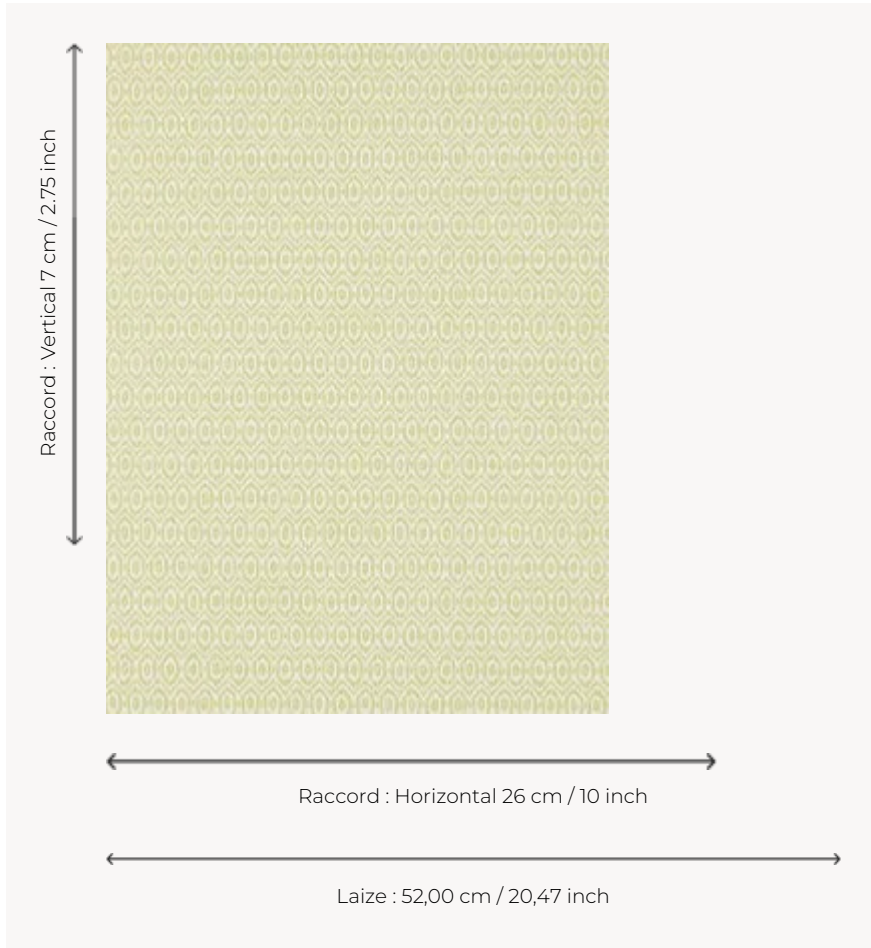

FP765003 AMALA

Motif intemporel représentant un ikat géométrique imprimé de façon traditionnelle.

FP765003 - Granny

Pierre Frey

TYPE	Papier peints imprimés petites largeurs
COLLABORATION	Maison Caspari
UNITÉ DE VENTE	Disponible au rouleau de 10,05 mts
SUPPORT	INTISSE
COMPOSITION	-
LAIZE	52 cm / 20,47 inch
RACCORD	H: 26 cm - 10,00 inch V: 7 cm - 2,75 inch Raccord droit
POIDS	175 gr / m ²
ENTRETIEN	
EMARGEMENT	Emargé
POSE/DÉPOSE	Encoller le mur Arrachable à sec
CERTIFICATIONS	EUROCLASS B-s1,d0 ASTM E84 Class A
NOTES	Bonne solidité à la lumière Décor imprimé en technique traditionnelle
LIASSE	F9979PPFREY25

3 Couleurs

FP765002
Bleu

FP765003
Granny

FP765004
Beige