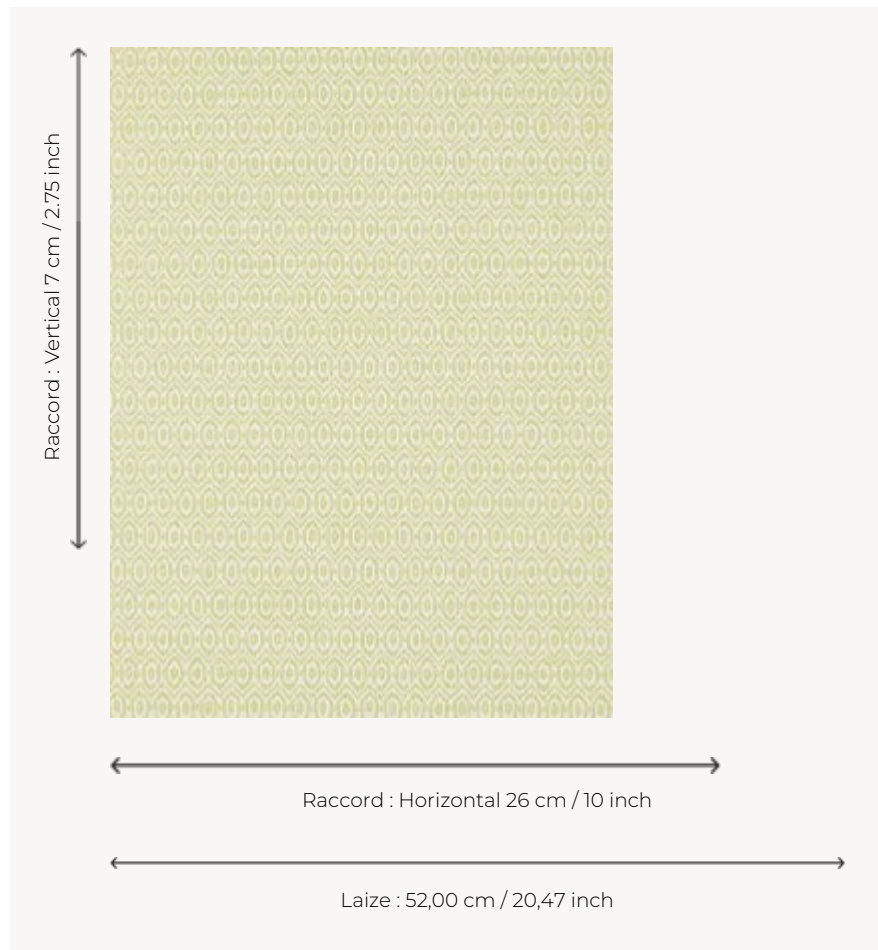

FP765003 AMALA

Motif intemporel représentant un ikat géométrique imprimé de façon traditionnelle.

FP765003 - Granny

Pierre Frey

| | |
|-----------------------|--|
| TYPE | Papier peints imprimés petites largeurs |
| COLLABORATION | Maison Caspari |
| UNITÉ DE VENTE | Disponible au rouleau de 10,05 mts |
| SUPPORT | INTISSE |
| COMPOSITION | - |
| LAIZE | 52 cm / 20,47 inch |
| RACCORD | H: 26 cm - 10,00 inch V: 7 cm - 2,75 inch Raccord droit |
| POIDS | 175 gr / m ² |
| ENTRETIEN |  |
| EMARGEMENT | Emargé |
| POSE/DÉPOSE | Encoller le mur Arrachable à sec |
| CERTIFICATIONS | EUROCLASS B-s1,d0 ASTM E84 Class A |
| NOTES | Bonne solidité à la lumière Décor imprimé en technique traditionnelle |
| LIASSE | F9979PPFREY25 |

5 Couleurs

FP765001
Rose

FP765002
Bleu

FP765003
Granny

FP765004
Beige

FP765005
Noir