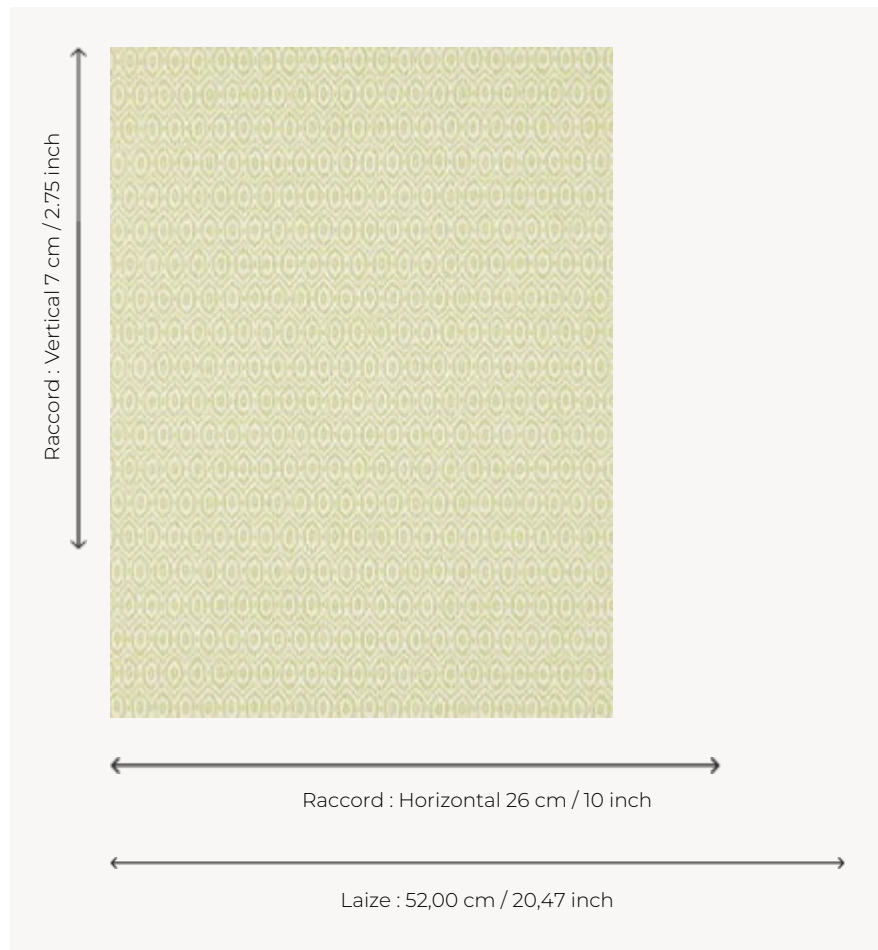

FP765003 AMALA

Motif intemporel représentant un ikat géométrique imprimé de façon traditionnelle.

FP765003 - Granny

Pierre Frey

TYPE	Papier peints imprimés petites largeurs
COLLABORATION	Maison Caspari
UNITÉ DE VENTE	Disponible au rouleau de 10,05 mts
SUPPORT	INTISSE
COMPOSITION	-
LAIZE	52 cm / 20,47 inch
RACCORD	H: 26 cm - 10,00 inch V: 7 cm - 2,75 inch Raccord droit
POIDS	175 gr / m ²
ENTRETIEN	
EMARGEMENT	Emargé
POSE/DÉPOSE	Encoller le mur Arrachable à sec
CERTIFICATIONS	EUROCLASS B-s1,d0 ASTM E84 Class A
NOTES	Bonne solidité à la lumière Décor imprimé en technique traditionnelle
LIASSE	F9979PPFREY25

5 Couleurs

FP765001
Rose

FP765002
Bleu

FP765003
Granny

FP765004
Beige

FP765005
Noir