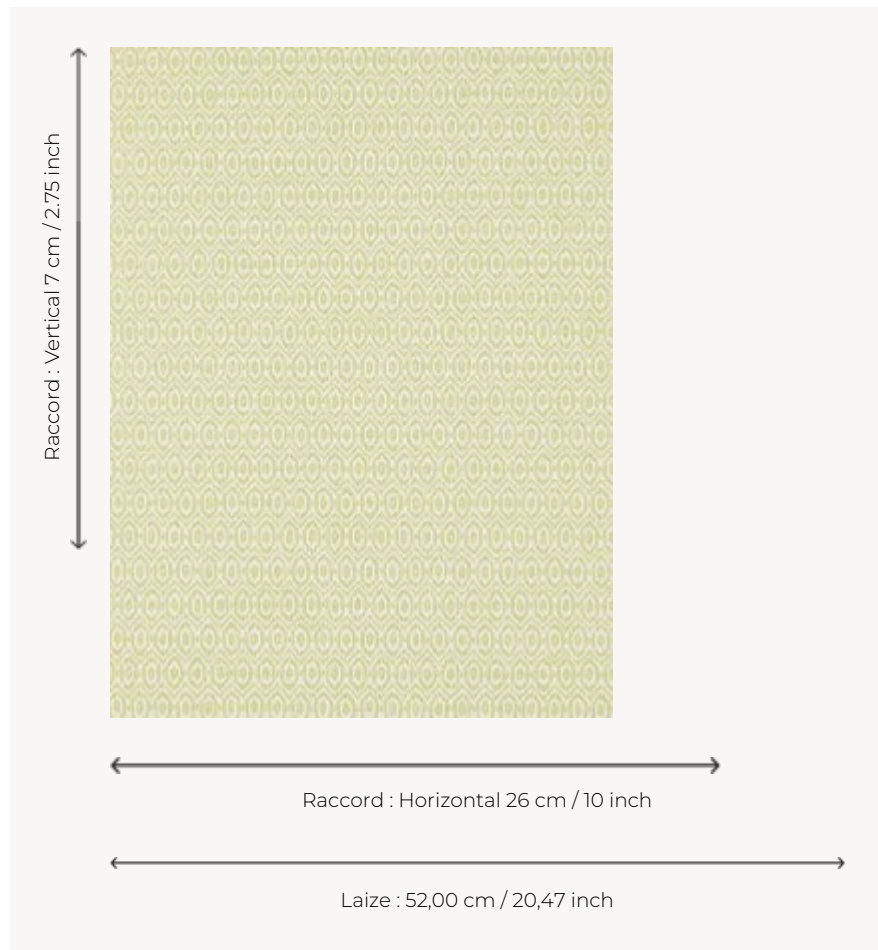

FP765003 AMALA

Motif intemporel représentant un ikat géométrique imprimé de façon traditionnelle.

FP765003 - Granny

Pierre Frey

TYPE	Papier peints imprimés petites largeurs
COLLABORATION	Maison Caspari
UNITÉ DE VENTE	Disponible au rouleau de 10,05 mts
SUPPORT	INTISSE
COMPOSITION	-
LAIZE	52 cm / 20,47 inch
RACCORD	H: 26 cm - 10,00 inch V: 7 cm - 2,75 inch Raccord droit
POIDS	175 gr / m ²
ENTRETIEN	
EMARGEMENT	Emargé
POSE/DÉPOSE	Encoller le mur Arrachable à sec
CERTIFICATIONS	EUROCLASS B-s1,d0 ASTM E84 Class A
NOTES	Bonne solidité à la lumière Décor imprimé en technique traditionnelle
LIASSE	F9979PPFREY25

3 Couleurs

FP765002
Bleu

FP765003
Granny

FP765004
Beige