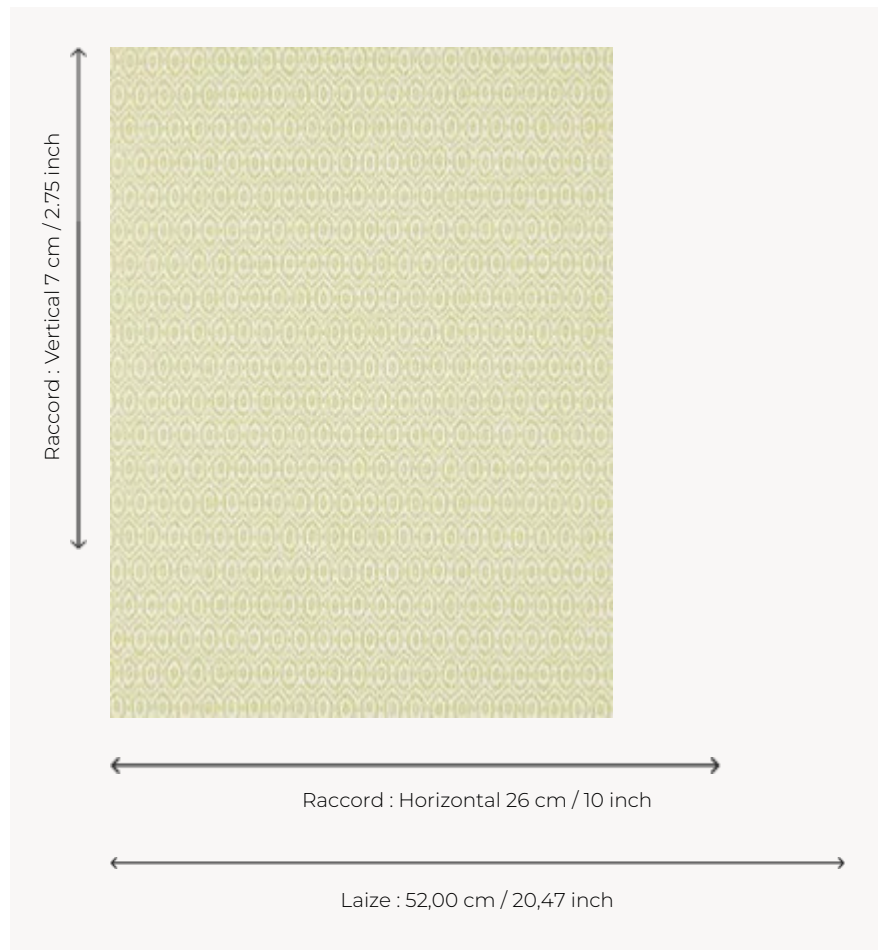

# FP765003 AMALA

Motif intemporel représentant un ikat géométrique imprimé de façon traditionnelle.

## FP765003 - Granny

## Pierre Frey

<b>TYPE</b>	Papier peints imprimés petites largeurs
<b>COLLABORATION</b>	Maison Caspari
<b>UNITÉ DE VENTE</b>	Disponible au rouleau de 10,05 mts
<b>SUPPORT</b>	INTISSE
<b>COMPOSITION</b>	-
<b>LAIZE</b>	52 cm / 20,47 inch
<b>RACCORD</b>	H: 26 cm - 10,00 inch V: 7 cm - 2,75 inch Raccord droit
<b>POIDS</b>	175 gr / m <sup>2</sup>
<b>ENTRETIEN</b>	
<b>EMARGEMENT</b>	Emargé
<b>POSE/DÉPOSE</b>	Encoller le mur Arrachable à sec
<b>CERTIFICATIONS</b>	EUROCLASS B-s1,d0 ASTM E84 Class A
<b>NOTES</b>	Bonne solidité à la lumière Décor imprimé en technique traditionnelle
<b>LIASSE</b>	F9979PPFREY25

## 5 Couleurs

FP765001  
Rose

FP765002  
Bleu

FP765003  
Granny

FP765004  
Beige

FP765005  
Noir