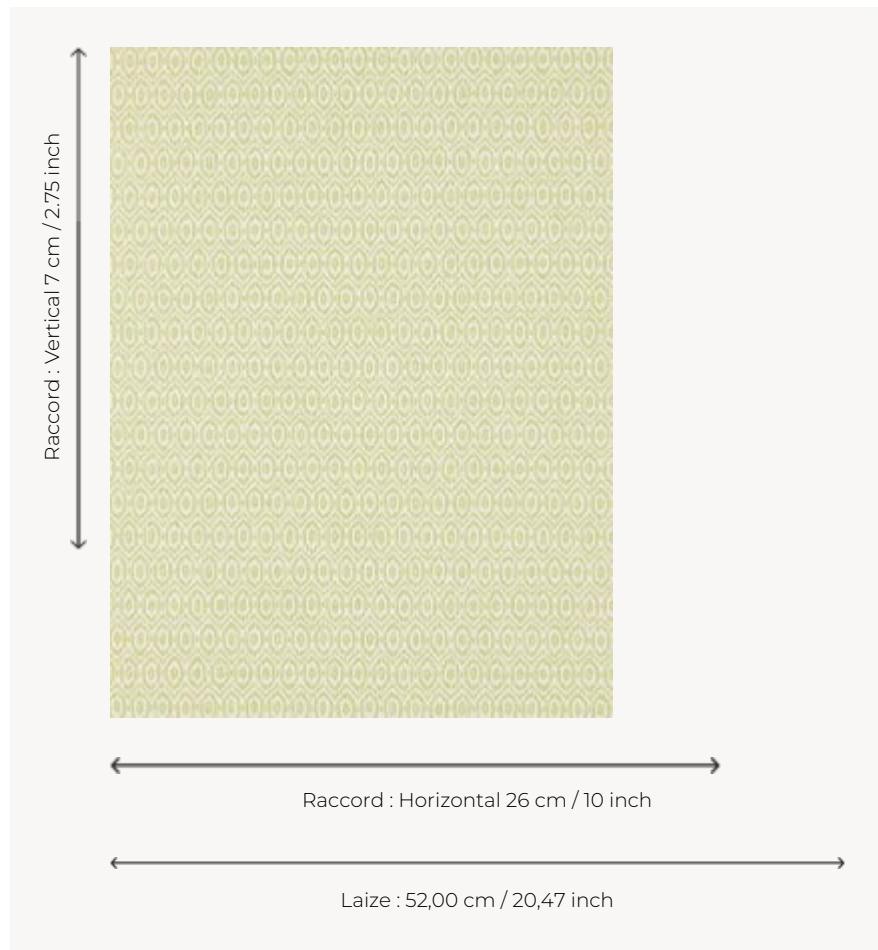

# FP765003 AMALA

Motif intemporel représentant un ikat géométrique imprimé de façon traditionnelle.

## FP765003 - Granny

## Pierre Frey

<b>TYPE</b>	Papier peints imprimés petites largeurs
<b>COLLABORATION</b>	Maison Caspari
<b>UNITÉ DE VENTE</b>	Disponible au rouleau de 10,05 mts
<b>SUPPORT</b>	INTISSE
<b>COMPOSITION</b>	-
<b>LAIZE</b>	52 cm / 20,47 inch
<b>RACCORD</b>	H: 26 cm - 10,00 inch V: 7 cm - 2,75 inch Raccord droit
<b>POIDS</b>	175 gr / m <sup>2</sup>
<b>ENTRETIEN</b>	
<b>EMARGEMENT</b>	Emargé
<b>POSE/DÉPOSE</b>	Encoller le mur Arrachable à sec
<b>CERTIFICATIONS</b>	EUROCLASS B-s1,d0 ASTM E84 Class A
<b>NOTES</b>	Bonne solidité à la lumière Décor imprimé en technique traditionnelle
<b>LIASSE</b>	F9979PPFREY25

## 3 Couleurs

FP765002  
Bleu

FP765003  
Granny

FP765004  
Beige