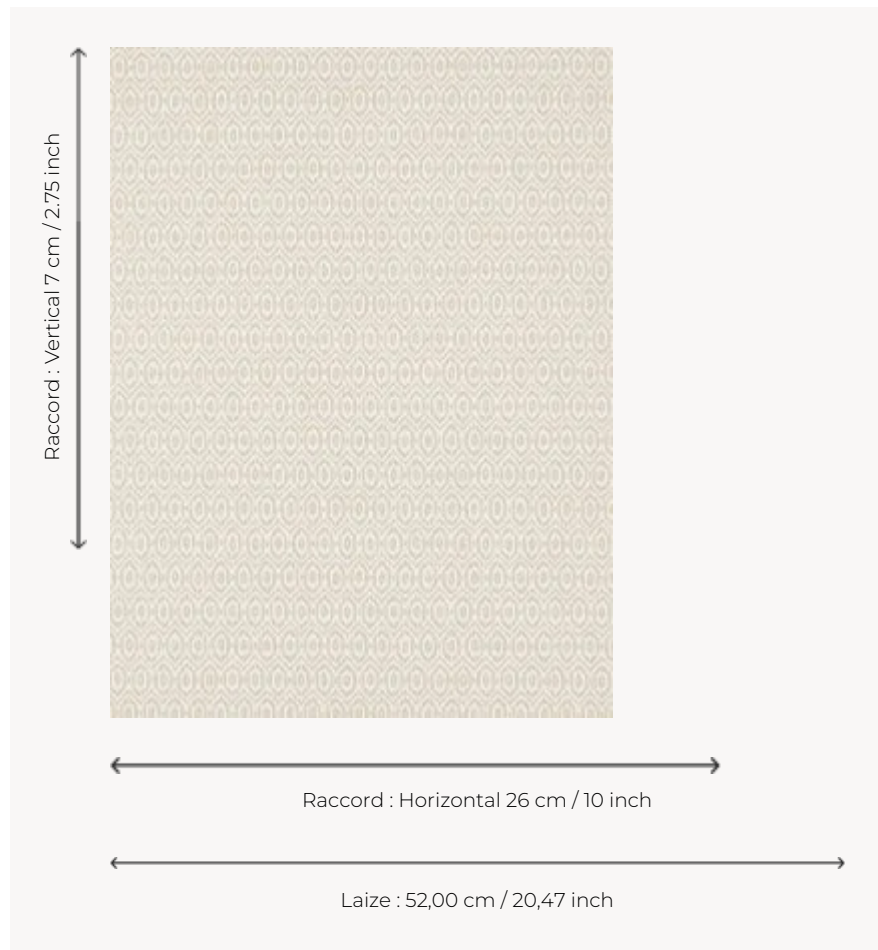

FP765004 AMALA

Motif intemporel représentant un ikat géométrique imprimé de façon traditionnelle.

FP765004 - Beige

Pierre Frey

TYPE	Papier peints imprimés petites largeurs
COLLABORATION	Maison Caspari
UNITÉ DE VENTE	Disponible au rouleau de 10,05 mts
SUPPORT	INTISSE
COMPOSITION	-
LAIZE	52 cm / 20,47 inch
RACCORD	H: 26 cm - 10,00 inch V: 7 cm - 2,75 inch Raccord droit
POIDS	175 gr / m ²
ENTRETIEN	
EMARGEMENT	Emargé
POSE/DÉPOSE	Encoller le mur Arrachable à sec
CERTIFICATIONS	EUROCLASS B-s1,d0 ASTM E84 Class A
NOTES	Bonne solidité à la lumière Décor imprimé en technique traditionnelle
LIASSE	F9979PPFREY25

5 Couleurs

FP765001
Rose

FP765002
Bleu

FP765003
Granny

FP765004
Beige

FP765005
Noir