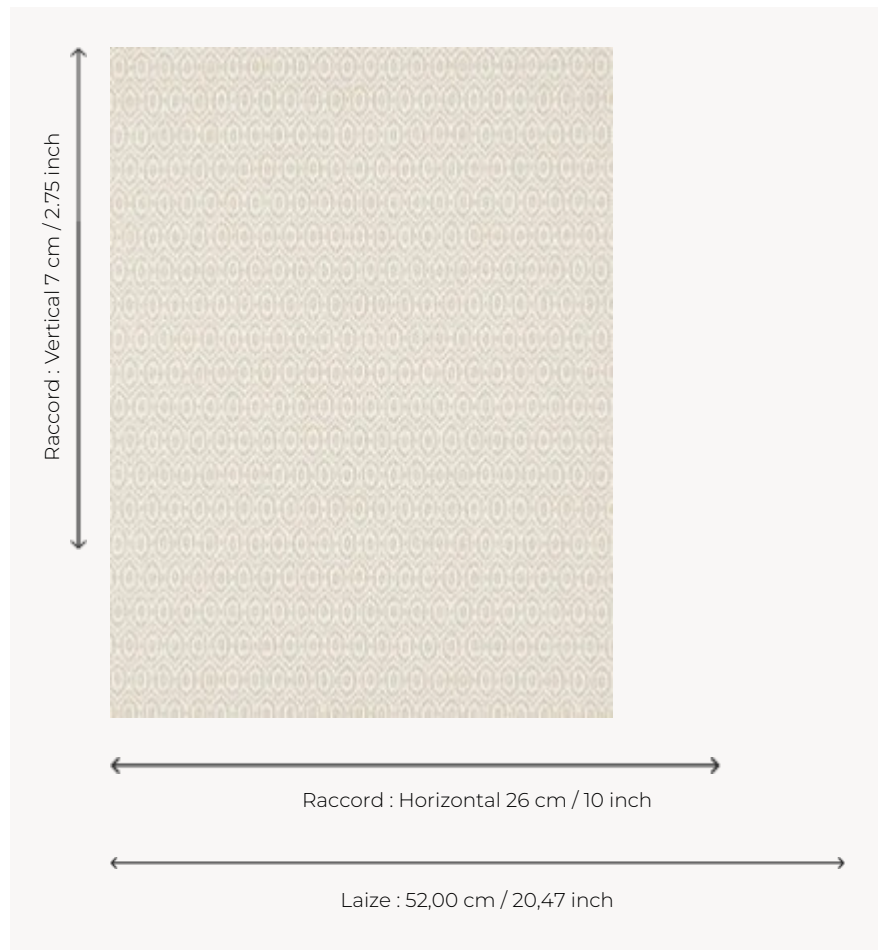

FP765004 AMALA

Motif intemporel représentant un ikat géométrique imprimé de façon traditionnelle.

FP765004 - Beige

Pierre Frey

TYPE	Papier peints imprimés petites largeurs
COLLABORATION	Maison Caspari
UNITÉ DE VENTE	Disponible au rouleau de 10,05 mts
SUPPORT	INTISSE
COMPOSITION	-
LAIZE	52 cm / 20,47 inch
RACCORD	H: 26 cm - 10,00 inch V: 7 cm - 2,75 inch Raccord droit
POIDS	175 gr / m ²
ENTRETIEN	
EMARGEMENT	Emargé
POSE/DÉPOSE	Encoller le mur Arrachable à sec
CERTIFICATIONS	EUROCLASS B-s1,d0 ASTM E84 Class A
NOTES	Bonne solidité à la lumière Décor imprimé en technique traditionnelle
LIASSE	F9979PPFREY25

3 Couleurs

FP765002
Bleu

FP765003
Granny

FP765004
Beige