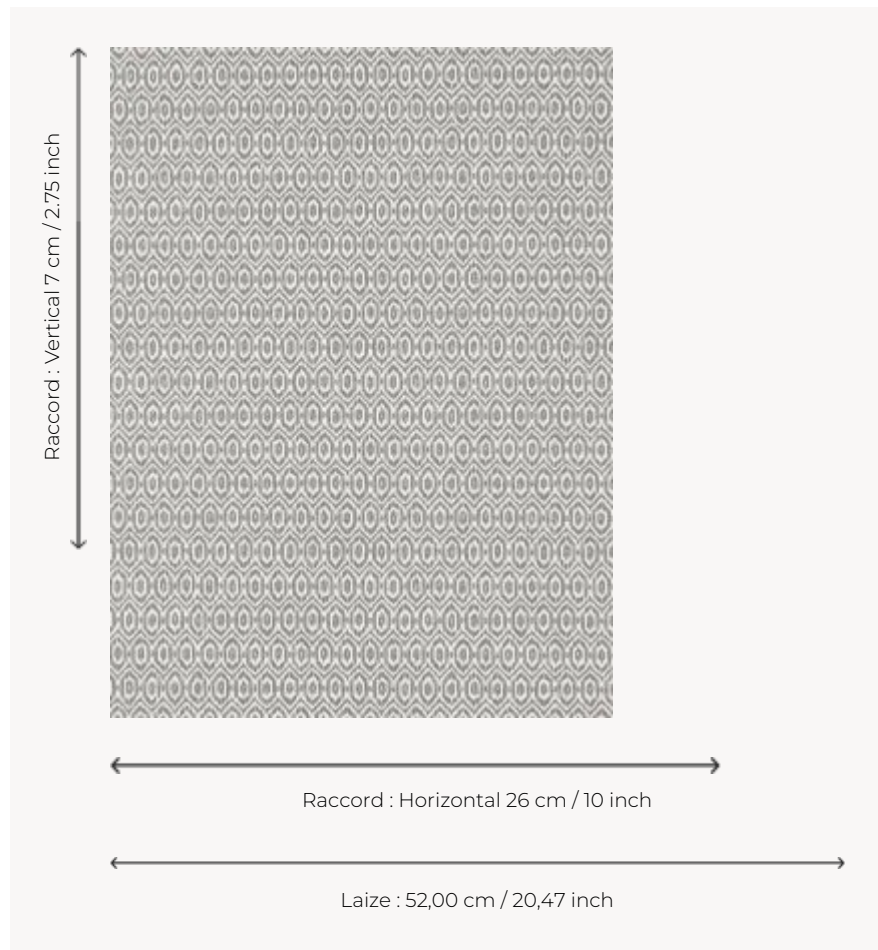

FP765005 AMALA

Motif intemporel représentant un ikat géométrique imprimé de façon traditionnelle.

FP765005 - Noir

Pierre Frey

TYPE	Papier peints imprimés petites largeurs
COLLABORATION	Maison Caspari
UNITÉ DE VENTE	Disponible au rouleau de 10,05 mts
SUPPORT	INTISSE
COMPOSITION	-
LAIZE	52 cm / 20,47 inch
RACCORD	H: 26 cm - 10,00 inch V: 7 cm - 2,75 inch Raccord droit
POIDS	175 gr / m ²
ENTRETIEN	
EMARGEMENT	Emargé
POSE/DÉPOSE	Encoller le mur Arrachable à sec
CERTIFICATIONS	EUROCLASS B-s1,d0 ASTM E84 Class A
NOTES	Bonne solidité à la lumière Décor imprimé en technique traditionnelle
LIASSE	F9979PPFREY25

5 Couleurs

FP765001
Rose

FP765002
Bleu

FP765003
Granny

FP765004
Beige

FP765005
Noir