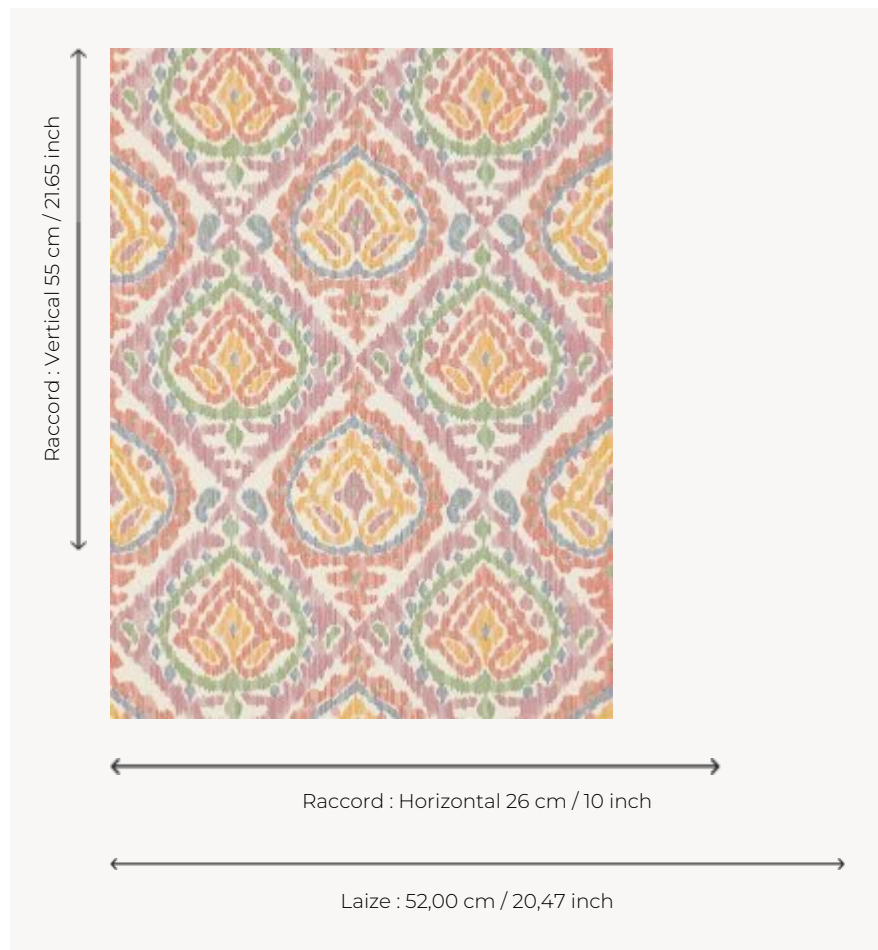

FP766001 KILIM

La couleur, la texture et l'échelle de ce papier peint évoquent la chaleur des tapis kilim. Le fond fil à fil ajoute de la texture à ce dessin.

FP766001 - Multicolore

Pierre Frey

TYPE	Fils posés - Papier peints imprimés petites largeurs
COLLABORATION	Maison Caspari
UNITÉ DE VENTE	Disponible au rouleau de 10,05 mts
SUPPORT	INTISSE
COMPOSITION	-
LAIZE	52 cm / 20,47 inch
RACCORD	H: 26 cm - 10,00 inch V: 55 cm - 21,65 inch Raccord droit
POIDS	260 gr / m ²
ENTRETIEN	
EMARGEMENT	Emargé
POSE/DÉPOSE	Encoller le mur Arrachable à sec
CERTIFICATIONS	ASTM E84 Class A
NOTES	Bonne solidité à la lumière
LIASSE	F9979PPFREY25

3 Couleurs

FP766001
Multicolore

FP766002
Denim

FP766003
Sable