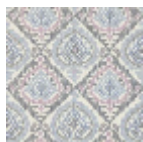

## FP766001 KILIM

La couleur, la texture et l'échelle de ce papier peint évoquent la chaleur des tapis kilim. Le fond fil à fil ajoute de la texture à ce dessin.

### FP766001 - Multicolore

### Pierre Frey

<b>TYPE</b>	Fils posés - Papier peints imprimés petites largeurs
<b>COLLABORATION</b>	Maison Caspari
<b>UNITÉ DE VENTE</b>	Disponible au rouleau de 10,05 mts
<b>SUPPORT</b>	INTISSE
<b>COMPOSITION</b>	-
<b>LAIZE</b>	52 cm / 20,47 inch
<b>RACCORD</b>	H: 26 cm - 10,00 inch V: 55 cm - 21,65 inch Raccord droit
<b>POIDS</b>	260 gr / m <sup>2</sup>
<b>ENTRETIEN</b>	
<b>EMARGEMENT</b>	Emargé
<b>POSE/DÉPOSE</b>	Encoller le mur Arrachable à sec
<b>CERTIFICATIONS</b>	ASTM E84 Class A
<b>NOTES</b>	Bonne solidité à la lumière
<b>LIASSE</b>	F9979PPFREY25

## 3 Couleurs

FP766001  
Multicolore

FP766002  
Denim

FP766003  
Sable