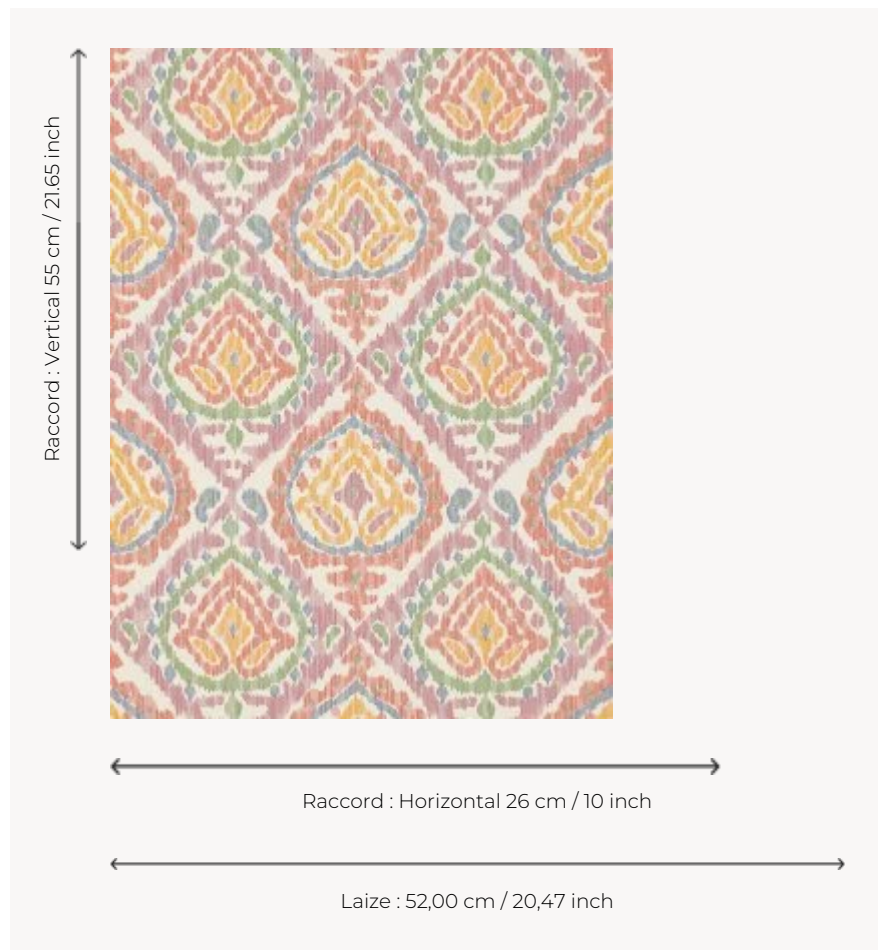

## FP766001 KILIM

La couleur, la texture et l'échelle de ce papier peint évoquent la chaleur des tapis kilim. Le fond fil à fil ajoute de la texture à ce dessin.

### FP766001 - Multicolore

### Pierre Frey

<b>TYPE</b>	Fils posés - Papier peints imprimés petites largeurs
<b>COLLABORATION</b>	Maison Caspari
<b>UNITÉ DE VENTE</b>	Disponible au rouleau de 10,05 mts
<b>SUPPORT</b>	INTISSE
<b>COMPOSITION</b>	-
<b>LAIZE</b>	52 cm / 20,47 inch
<b>RACCORD</b>	H: 26 cm - 10,00 inch V: 55 cm - 21,65 inch Raccord droit
<b>POIDS</b>	260 gr / m <sup>2</sup>
<b>ENTRETIEN</b>	
<b>EMARGEMENT</b>	Emargé
<b>POSE/DÉPOSE</b>	Encoller le mur Arrachable à sec
<b>CERTIFICATIONS</b>	ASTM E84 Class A
<b>NOTES</b>	Bonne solidité à la lumière
<b>LIASSE</b>	F9979PPFREY25

## 3 Couleurs

FP766001  
Multicolore

FP766002  
Denim

FP766003  
Sable