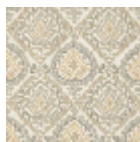

### FP766001 - Multicolore

### Pierre Frey

<b>TYPE</b>	Fils posés - Papier peints imprimés petites largeurs
<b>COLLABORATION</b>	Maison Caspari
<b>UNITÉ DE VENTE</b>	Disponible au rouleau de 10,05 mts
<b>SUPPORT</b>	INTISSE
<b>COMPOSITION</b>	-
<b>LAIZE</b>	52 cm / 20,47 inch
<b>RACCORD</b>	H: 26 cm - 10,00 inch V: 55 cm - 21,65 inch Raccord droit
<b>POIDS</b>	260 gr / m <sup>2</sup>
<b>ENTRETIEN</b>	
<b>EMARGEMENT</b>	Emargé
<b>POSE/DÉPOSE</b>	Encoller le mur Arrachable à sec
<b>CERTIFICATIONS</b>	ASTM E84 Class A
<b>NOTES</b>	Bonne solidité à la lumière
<b>LIASSE</b>	F9979PPFREY25

## 3 Couleurs

FP766001  
Multicolore

FP766002  
Denim

FP766003  
Sable