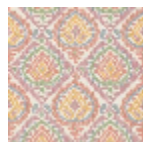

## FP766001 KILIM

La couleur, la texture et l'échelle de ce papier peint évoquent la chaleur des tapis kilim. Le fond fil à fil ajoute de la texture à ce dessin.

### FP766001 - Multicolore

## 3 Couleurs

FP766001  
Multicolore

FP766002  
Denim

FP766003  
Sable