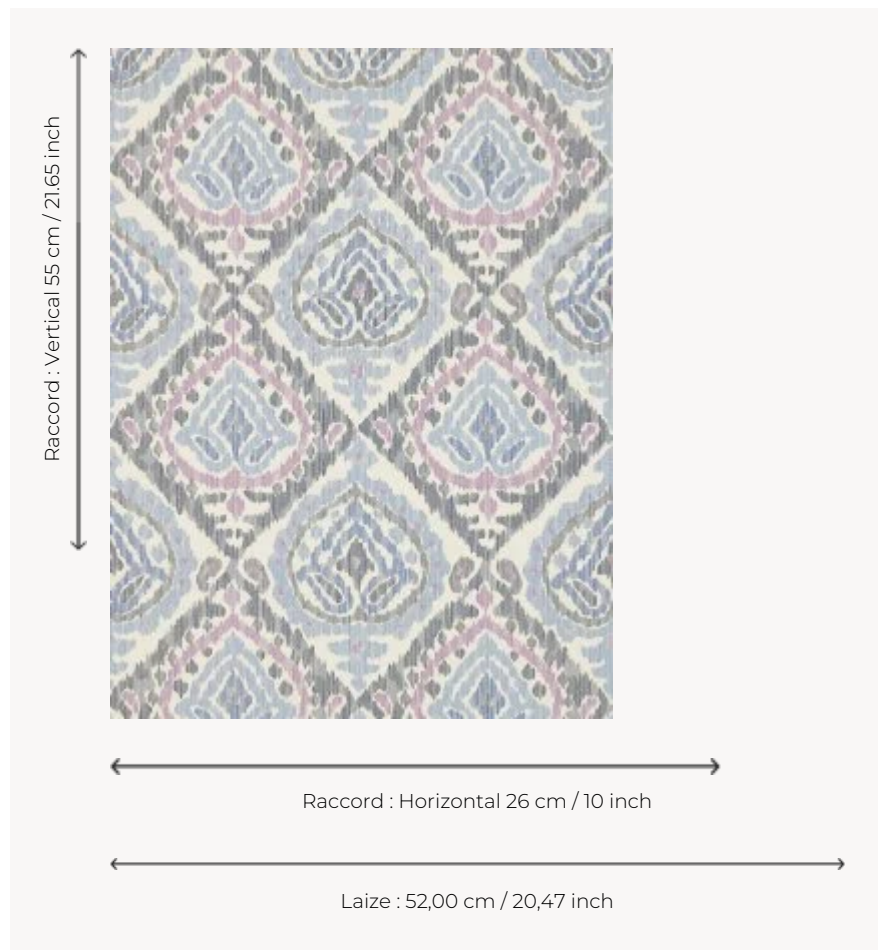

FP766002 KILIM

La couleur, la texture et l'échelle de ce papier peint évoquent la chaleur des tapis kilim. Le fond fil à fil ajoute de la texture à ce dessin.

FP766002 - Denim

Pierre Frey

TYPE	Fils posés - Papier peints imprimés petites largeurs
COLLABORATION	Maison Caspari
UNITÉ DE VENTE	Disponible au rouleau de 10,05 mts
SUPPORT	INTISSE
COMPOSITION	-
LAIZE	52 cm / 20,47 inch
RACCORD	H: 26 cm - 10,00 inch V: 55 cm - 21,65 inch Raccord droit
POIDS	260 gr / m ²
ENTRETIEN	
EMARGEMENT	Emargé
POSE/DÉPOSE	Encoller le mur Arrachable à sec
CERTIFICATIONS	ASTM E84 Class A
NOTES	Bonne solidité à la lumière
LIASSE	F9979PPFREY25

3 Couleurs

FP766001
Multicolore

FP766002
Denim

FP766003
Sable