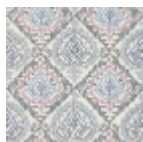

## FP766003 KILIM

La couleur, la texture et l'échelle de ce papier peint évoquent la chaleur des tapis kilim. Le fond fil à fil ajoute de la texture à ce dessin.

### FP766003 - Sable

### Pierre Frey

<b>TYPE</b>	Fils posés - Papier peints imprimés petites largeurs
<b>COLLABORATION</b>	Maison Caspari
<b>UNITÉ DE VENTE</b>	Disponible au rouleau de 10,05 mts
<b>SUPPORT</b>	INTISSE
<b>COMPOSITION</b>	-
<b>LAIZE</b>	52 cm / 20,47 inch
<b>RACCORD</b>	H: 26 cm - 10,00 inch V: 55 cm - 21,65 inch Raccord droit
<b>POIDS</b>	260 gr / m <sup>2</sup>
<b>ENTRETIEN</b>	
<b>EMARGEMENT</b>	Emargé
<b>POSE/DÉPOSE</b>	Encoller le mur Arrachable à sec
<b>CERTIFICATIONS</b>	ASTM E84 Class A
<b>NOTES</b>	Bonne solidité à la lumière
<b>LIASSE</b>	F9979PPFREY25

## 3 Couleurs

FP766001  
Multicolore

FP766002  
Denim

FP766003  
Sable