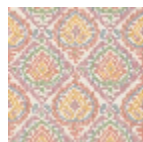

## FP766003 KILIM

La couleur, la texture et l'échelle de ce papier peint évoquent la chaleur des tapis kilim. Le fond fil à fil ajoute de la texture à ce dessin.

## 3 Couleurs

FP766001  
Multicolore

FP766002  
Denim

FP766003  
Sable