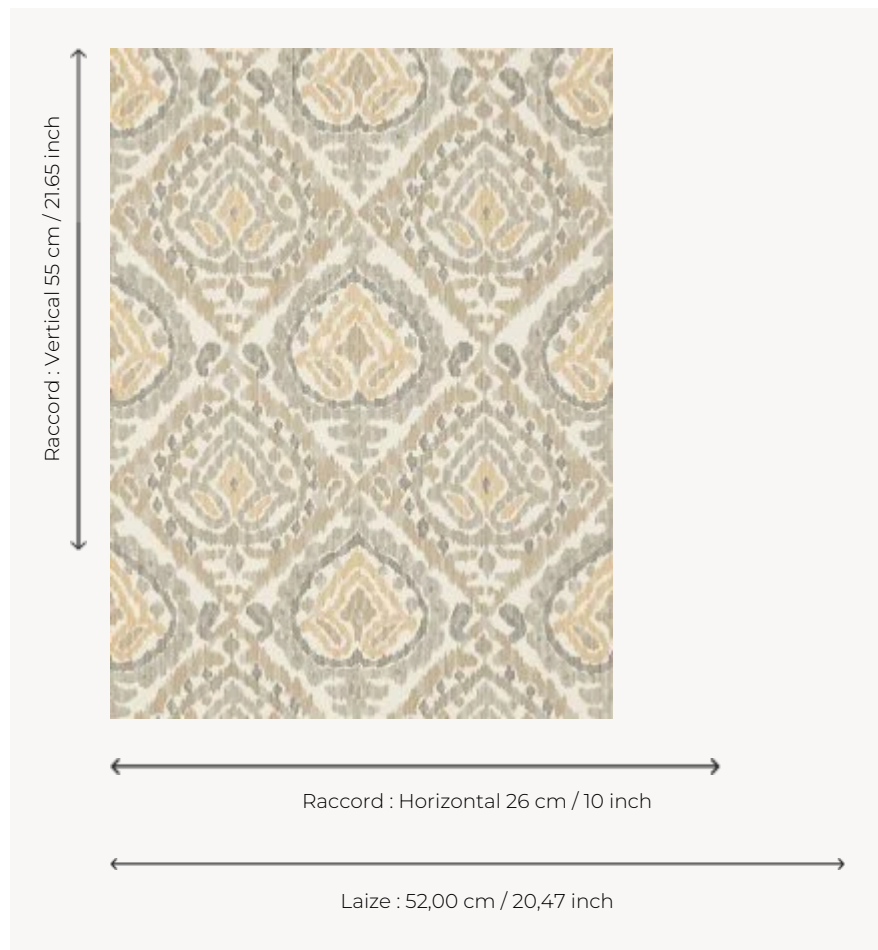

FP766003 KILIM

La couleur, la texture et l'échelle de ce papier peint évoquent la chaleur des tapis kilim. Le fond fil à fil ajoute de la texture à ce dessin.

FP766003 - Sable

Pierre Frey

TYPE	Fils posés - Papier peints imprimés petites largeurs
COLLABORATION	Maison Caspari
UNITÉ DE VENTE	Disponible au rouleau de 10,05 mts
SUPPORT	INTISSE
COMPOSITION	-
LAIZE	52 cm / 20,47 inch
RACCORD	H: 26 cm - 10,00 inch V: 55 cm - 21,65 inch Raccord droit
POIDS	260 gr / m ²
ENTRETIEN	
EMARGEMENT	Emargé
POSE/DÉPOSE	Encoller le mur Arrachable à sec
CERTIFICATIONS	ASTM E84 Class A
NOTES	Bonne solidité à la lumière
LIASSE	F9979PPFREY25

3 Couleurs

FP766001
Multicolore

FP766002
Denim

FP766003
Sable