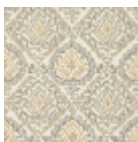

### Pierre Frey

<b>TYPE</b>	Fils posés - Papier peints imprimés petites largeurs
<b>COLLABORATION</b>	Maison Caspari
<b>UNITÉ DE VENTE</b>	Disponible au rouleau de 10,05 mts
<b>SUPPORT</b>	INTISSE
<b>COMPOSITION</b>	-
<b>LAIZE</b>	52 cm / 20,47 inch
<b>RACCORD</b>	H: 26 cm - 10,00 inch V: 55 cm - 21,65 inch Raccord droit
<b>POIDS</b>	260 gr / m <sup>2</sup>
<b>ENTRETIEN</b>	
<b>EMARGEMENT</b>	Emargé
<b>POSE/DÉPOSE</b>	Encoller le mur Arrachable à sec
<b>CERTIFICATIONS</b>	ASTM E84 Class A
<b>NOTES</b>	Bonne solidité à la lumière
<b>LIASSE</b>	F9979PPFREY25

## 3 Couleurs

FP766001  
Multicolore

FP766002  
Denim

FP766003  
Sable