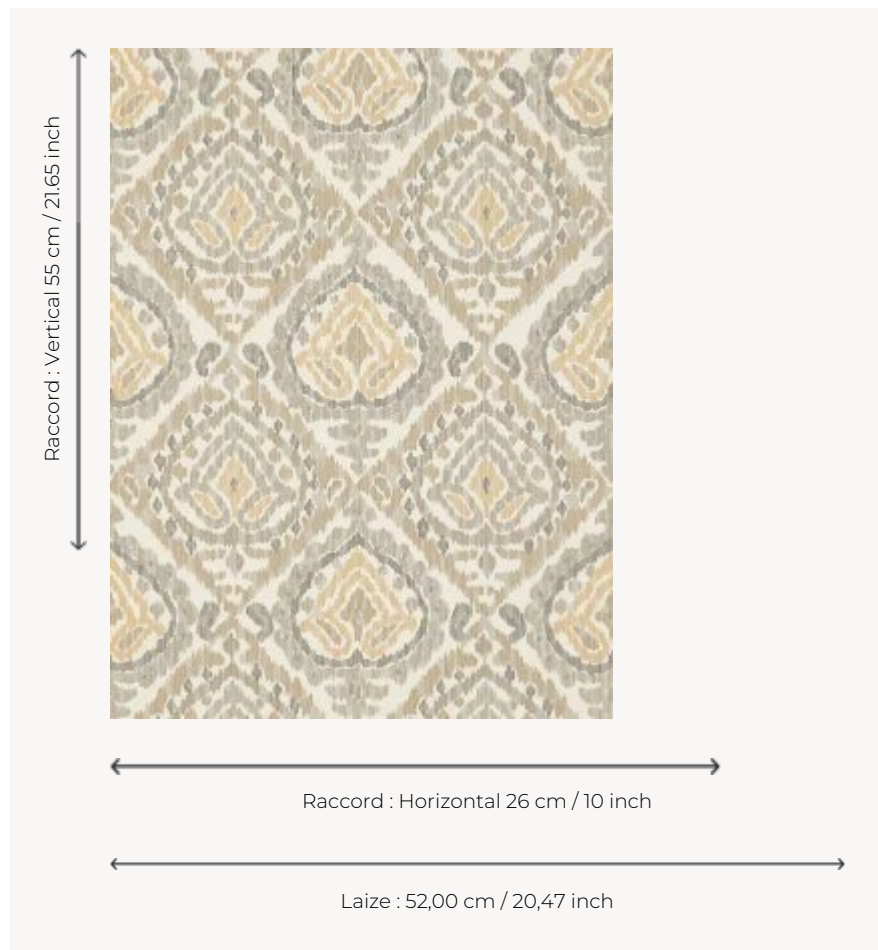

## FP766003 KILIM

La couleur, la texture et l'échelle de ce papier peint évoquent la chaleur des tapis kilim. Le fond fil à fil ajoute de la texture à ce dessin.

### FP766003 - Sable

### Pierre Frey

<b>TYPE</b>	Fils posés - Papier peints imprimés petites largeurs
<b>COLLABORATION</b>	Maison Caspari
<b>UNITÉ DE VENTE</b>	Disponible au rouleau de 10,05 mts
<b>SUPPORT</b>	INTISSE
<b>COMPOSITION</b>	-
<b>LAIZE</b>	52 cm / 20,47 inch
<b>RACCORD</b>	H: 26 cm - 10,00 inch V: 55 cm - 21,65 inch Raccord droit
<b>POIDS</b>	260 gr / m <sup>2</sup>
<b>ENTRETIEN</b>	
<b>EMARGEMENT</b>	Emargé
<b>POSE/DÉPOSE</b>	Encoller le mur Arrachable à sec
<b>CERTIFICATIONS</b>	ASTM E84 Class A
<b>NOTES</b>	Bonne solidité à la lumière
<b>LIASSE</b>	F9979PPFREY25

## 3 Couleurs

FP766001  
Multicolore

FP766002  
Denim

FP766003  
Sable