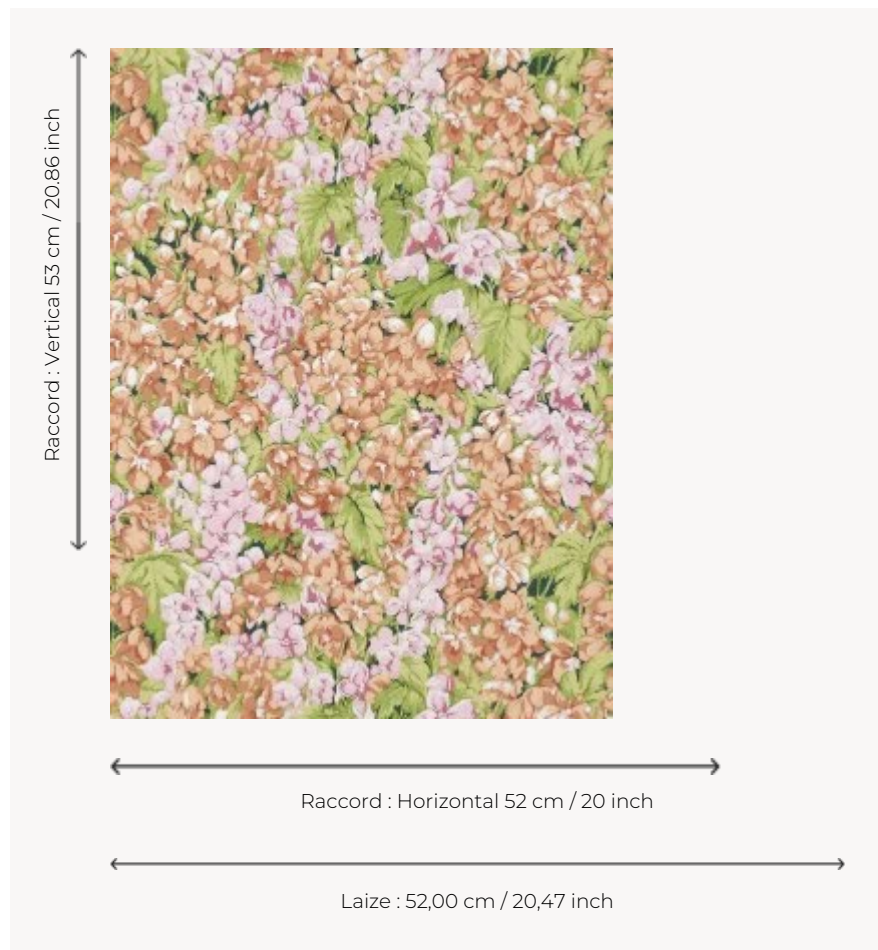

FP767001 LES DELPHINIUMS

Ce superbe dessin est une peinture sophistiquée réalisée à la main qui capte la lumière et les couleurs du jardin. L'impression traditionnelle ajoute une touche de chaleur et de raffinement.

FP767001 - Corail

Pierre Frey

TYPE	Papier peints imprimés petites largeurs
COLLABORATION	Maison Caspari
UNITÉ DE VENTE	Disponible au rouleau de 10,05 mts
SUPPORT	INTISSE
COMPOSITION	-
LAIZE	52 cm / 20,47 inch
RACCORD	H: 52 cm - 20,00 inch V: 53 cm - 20,86 inch Raccord droit
POIDS	175 gr / m ²
ENTRETIEN	
EMARGEMENT	Emargé
POSE/DÉPOSE	Encoller le mur Arrachable à sec
CERTIFICATIONS	EUROCLASS B-s1,d0 ASTM E84 Class A
NOTES	Bonne solidité à la lumière Décor imprimé en technique traditionnelle
LIASSE	F9979PPFREY25

3 Couleurs

FP767001
Corail

FP767002
Rose

FP767003
Bleu