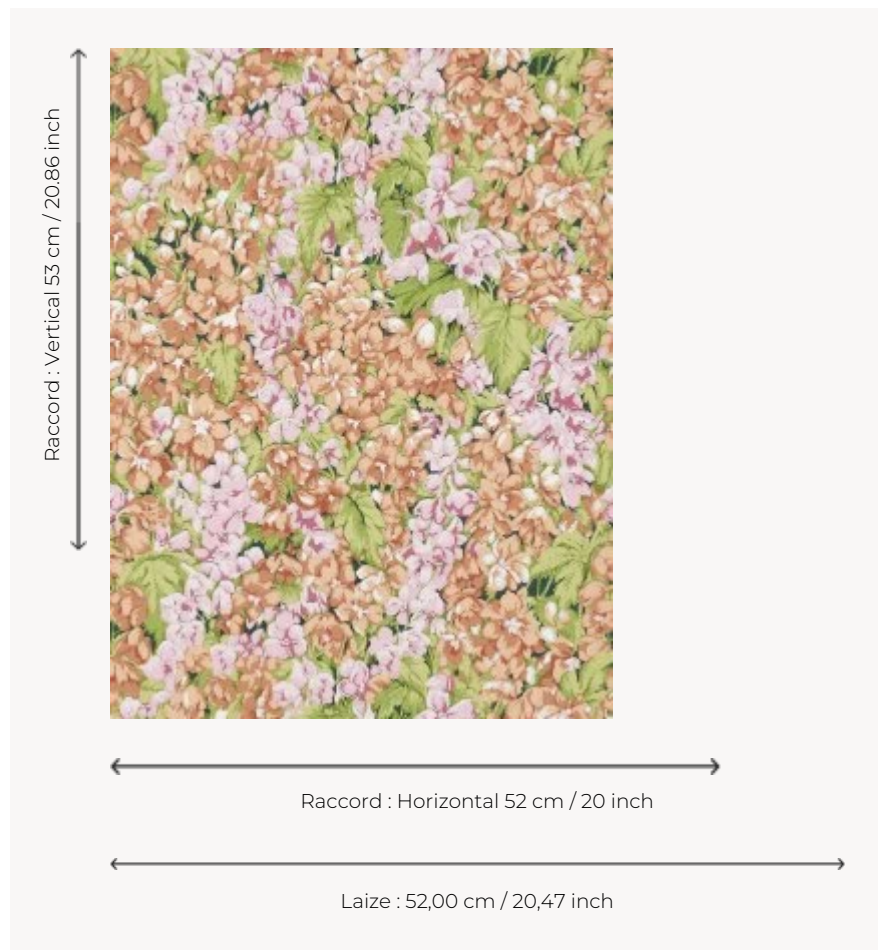

## FP767001 LES DELPHINIUMS

Ce superbe dessin est une peinture sophistiquée réalisée à la main qui capte la lumière et les couleurs du jardin. L'impression traditionnelle ajoute une touche de chaleur et de raffinement.

### Pierre Frey

<b>TYPE</b>	Papier peints imprimés petites largeurs
<b>COLLABORATION</b>	Maison Caspari
<b>UNITÉ DE VENTE</b>	Disponible au rouleau de 10,05 mts
<b>SUPPORT</b>	INTISSE
<b>COMPOSITION</b>	-
<b>LAIZE</b>	52 cm / 20,47 inch
<b>RACCORD</b>	H: 52 cm - 20,00 inch V: 53 cm - 20,86 inch Raccord droit
<b>POIDS</b>	175 gr / m <sup>2</sup>
<b>ENTRETIEN</b>	
<b>EMARGEMENT</b>	Emargé
<b>POSE/DÉPOSE</b>	Encoller le mur Arrachable à sec
<b>CERTIFICATIONS</b>	EUROCLASS B-s1,d0 ASTM E84 Class A
<b>NOTES</b>	Bonne solidité à la lumière Décor imprimé en technique traditionnelle
<b>LIASSE</b>	F9979PPFREY25

## 3 Couleurs

FP767001  
Corail

FP767002  
Rose

FP767003  
Bleu