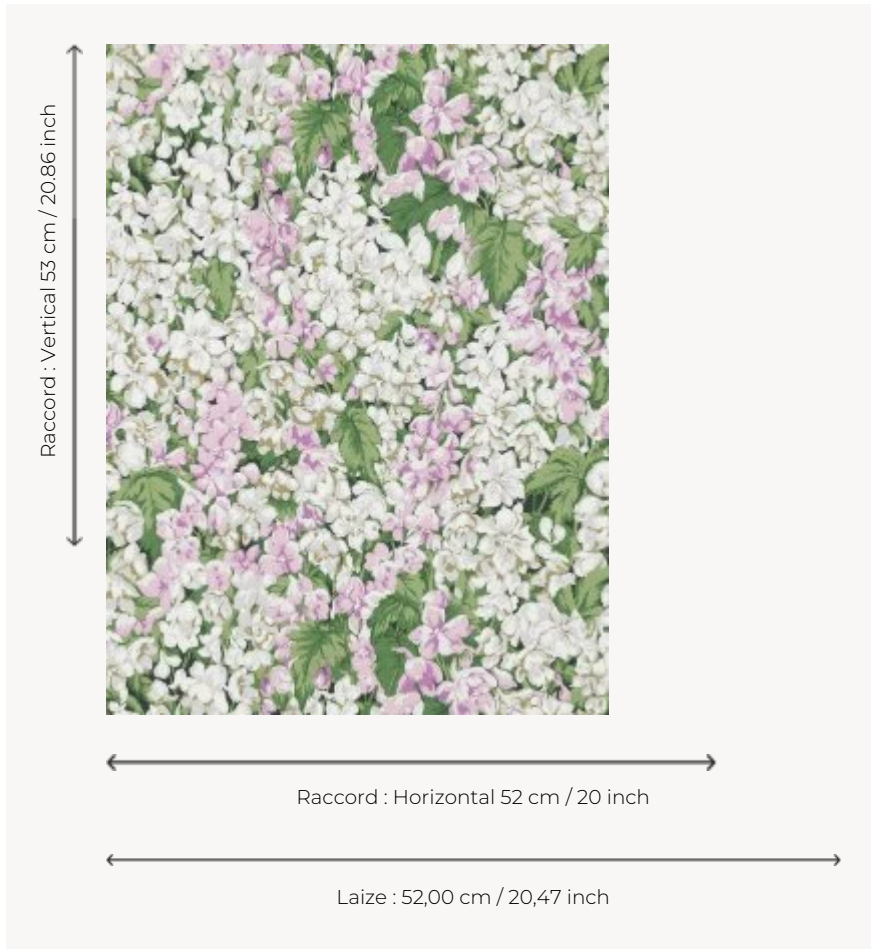

FP767002 LES DELPHINIUMS

Ce superbe dessin est une peinture sophistiquée réalisée à la main qui capte la lumière et les couleurs du jardin. L'impression traditionnelle ajoute une touche de chaleur et de raffinement.

FP767002 - Rose

Pierre Frey

TYPE	Papier peints imprimés petites largeurs
COLLABORATION	Maison Caspari
UNITÉ DE VENTE	Disponible au rouleau de 10,05 mts
SUPPORT	INTISSE
COMPOSITION	-
LAIZE	52 cm / 20,47 inch
RACCORD	H: 52 cm - 20,00 inch V: 53 cm - 20,86 inch Raccord droit
POIDS	175 gr / m ²
ENTRETIEN	
EMARGEMENT	Emargé
POSE/DÉPOSE	Encoller le mur Arrachable à sec
CERTIFICATIONS	EUROCLASS B-s1,d0 ASTM E84 Class A
NOTES	Bonne solidité à la lumière Décor imprimé en technique traditionnelle
LIASSE	F9979PPFREY25

3 Couleurs

FP767001
Corail

FP767002
Rose

FP767003
Bleu