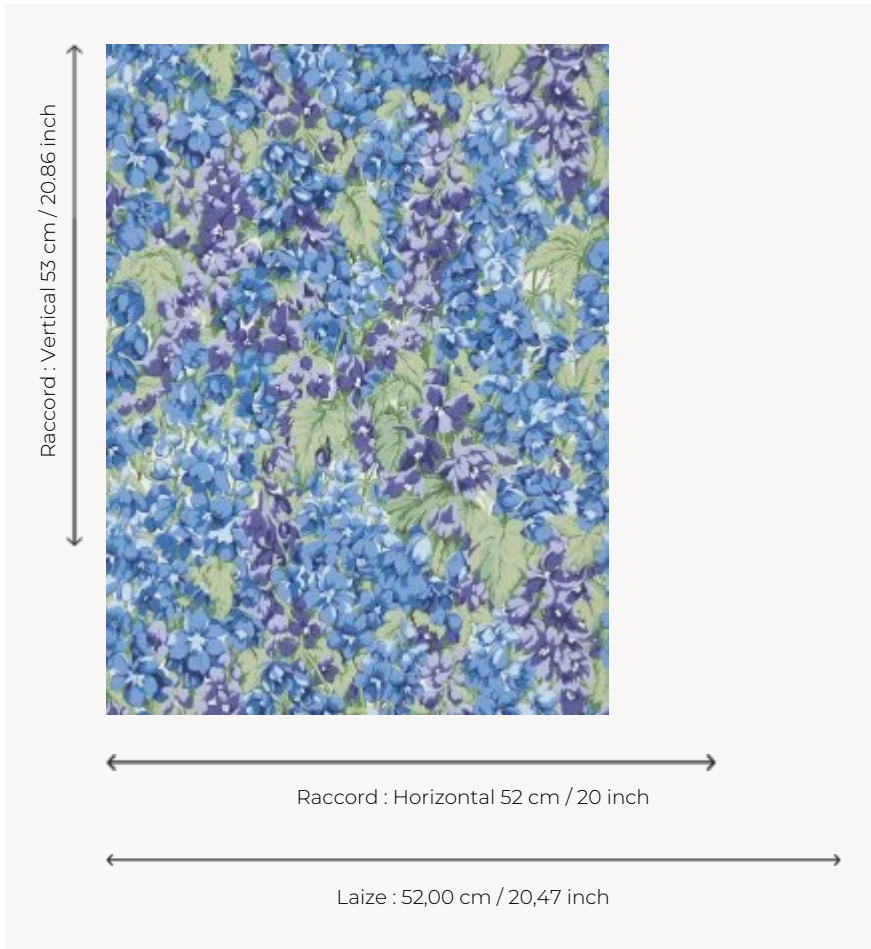

## FP767003 LES DELPHINIUMS

Ce superbe dessin est une peinture sophistiquée réalisée à la main qui capte la lumière et les couleurs du jardin. L'impression traditionnelle ajoute une touche de chaleur et de raffinement.

### FP767003 - Bleu

### Pierre Frey

<b>TYPE</b>	Papier peints imprimés petites largeurs
<b>COLLABORATION</b>	Maison Caspari
<b>UNITÉ DE VENTE</b>	Disponible au rouleau de 10,05 mts
<b>SUPPORT</b>	INTISSE
<b>COMPOSITION</b>	-
<b>LAIZE</b>	52 cm / 20,47 inch
<b>RACCORD</b>	H: 52 cm - 20,00 inch V: 53 cm - 20,86 inch Raccord droit
<b>POIDS</b>	175 gr / m <sup>2</sup>
<b>ENTRETIEN</b>	
<b>EMARGEMENT</b>	Emargé
<b>POSE/DÉPOSE</b>	Encoller le mur Arrachable à sec
<b>CERTIFICATIONS</b>	EUROCLASS B-s1,d0 ASTM E84 Class A
<b>NOTES</b>	Bonne solidité à la lumière Décor imprimé en technique traditionnelle
<b>LIASSE</b>	F9979PPFREY25

## 3 Couleurs

FP767001  
Corail

FP767002  
Rose

FP767003  
Bleu