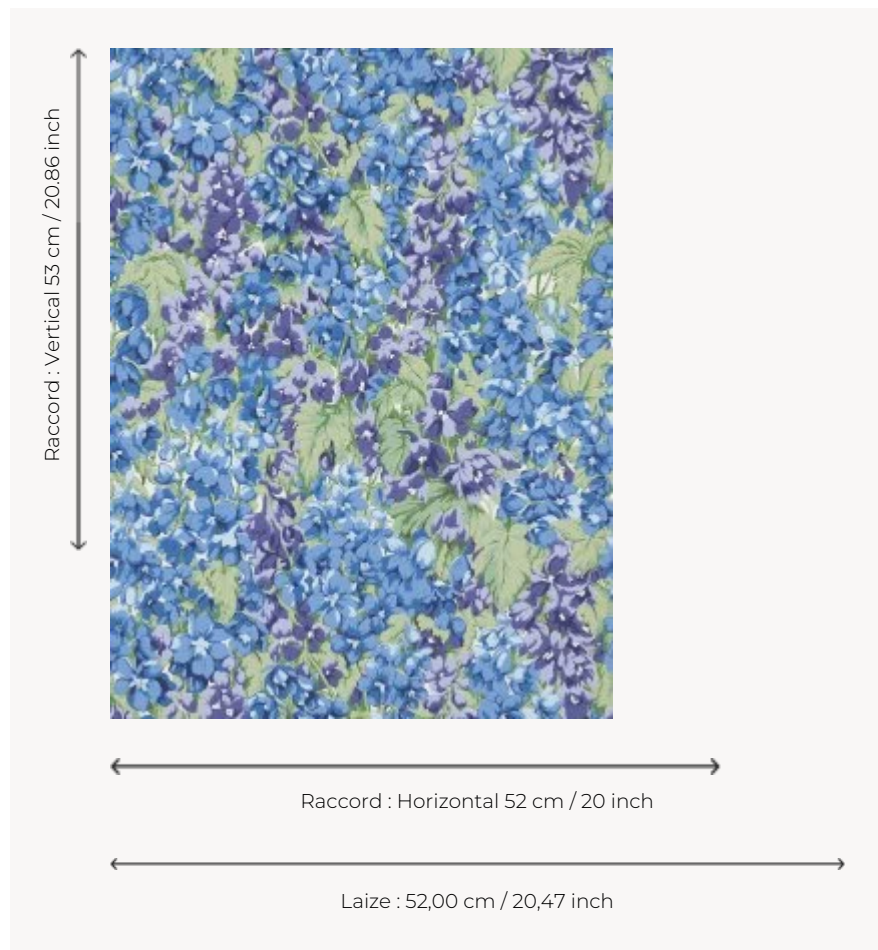

FP767003 LES DELPHINIUMS

Ce superbe dessin est une peinture sophistiquée réalisée à la main qui capte la lumière et les couleurs du jardin. L'impression traditionnelle ajoute une touche de chaleur et de raffinement.

FP767003 - Bleu

Pierre Frey

TYPE	Papier peints imprimés petites largeurs
COLLABORATION	Maison Caspari
UNITÉ DE VENTE	Disponible au rouleau de 10,05 mts
SUPPORT	INTISSE
COMPOSITION	-
LAIZE	52 cm / 20,47 inch
RACCORD	H: 52 cm - 20,00 inch V: 53 cm - 20,86 inch Raccord droit
POIDS	175 gr / m ²
ENTRETIEN	
EMARGEMENT	Emargé
POSE/DÉPOSE	Encoller le mur Arrachable à sec
CERTIFICATIONS	EUROCLASS B-s1,d0 ASTM E84 Class A
NOTES	Bonne solidité à la lumière Décor imprimé en technique traditionnelle
LIASSE	F9979PPFREY25

3 Couleurs

FP767001
Corail

FP767002
Rose

FP767003
Bleu