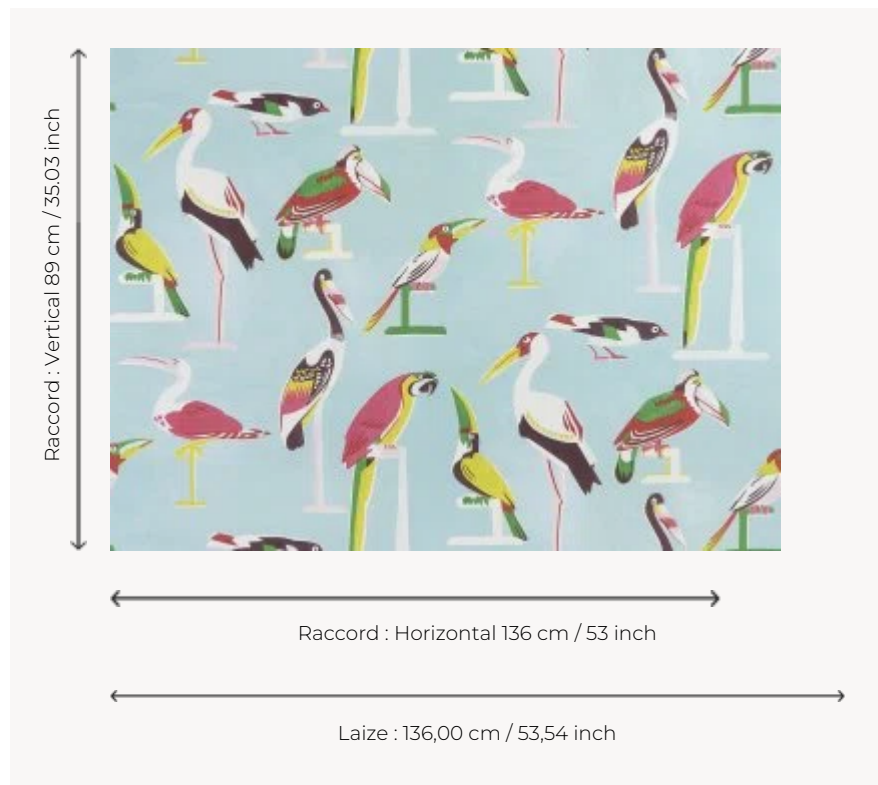

## FP768001 LES OISEAUX PERCHES

Ces oiseaux peints à l'aquarelle sont de véritables compagnons colorés. Imprimé en grande largeur sur intissé mat.

### FP768001 - Bleu ci

### Pierre Frey

<b>TYPE</b>	Papiers peints imprimés grande largeur
<b>COLLABORATION</b>	Maison Caspari
<b>UNITÉ DE VENTE</b>	Disponible au mètre
<b>SUPPORT</b>	INTISSE
<b>COMPOSITION</b>	-
<b>LAIZE</b>	136 cm / 53,54 inch
<b>RACCORD</b>	H: 136 cm - 53,00 inch V: 89 cm - 35,03 inch Raccord droit
<b>POIDS</b>	152 gr / m <sup>2</sup>
<b>ENTRETIEN</b>	
<b>EMARGEMENT</b>	Pré-émargé
<b>POSE/DÉPOSE</b>	Encoller le mur Arrachable à sec
<b>CERTIFICATIONS</b>	EUROCLASS B-s1,d0 ASTM E84 Class A
<b>NOTES</b>	Bonne solidité à la lumière
<b>INFORMATIONS</b>	Utiliser les repères pour faire le raccord lors de la pose. Pose en double coupe
<b>LIASSE</b>	F9979PPFREY25

## 2 Couleurs

FP768001

Bleu ci

FP768002

Sable