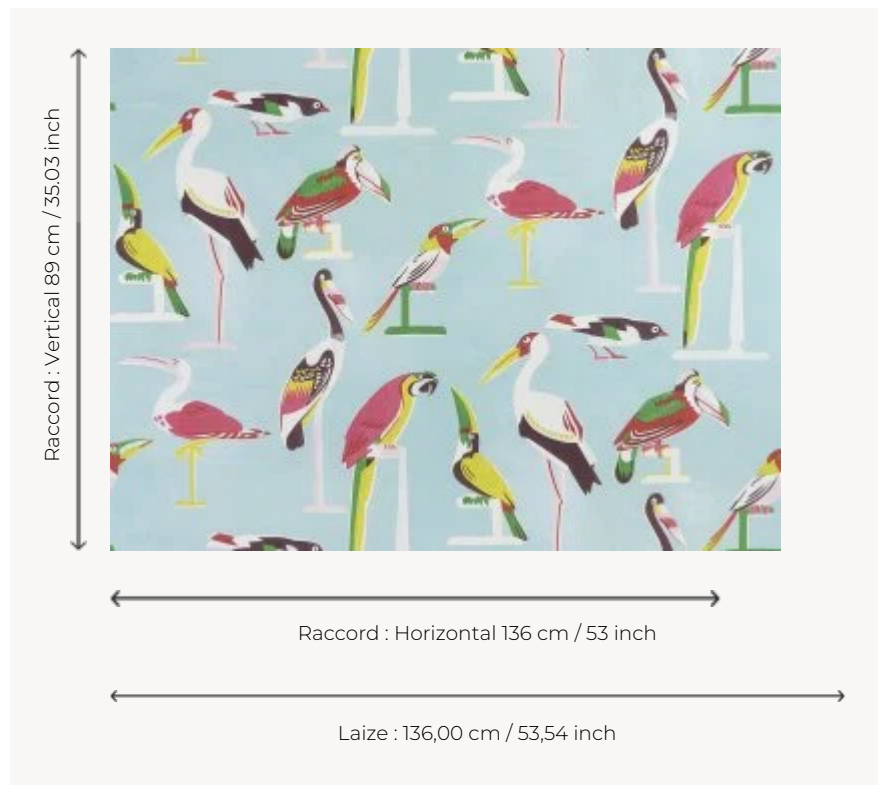

## FP768001 LES OISEAUX PERCHES

Ces oiseaux peints à l'aquarelle sont de véritables compagnons colorés. Imprimé en grande largeur sur intissé mat.

### FP768001 - Bleu ci

### Pierre Frey

<b>TYPE</b>	Papiers peints imprimés grande largeur
<b>COLLABORATION</b>	Maison Caspari
<b>UNITÉ DE VENTE</b>	Disponible au mètre
<b>SUPPORT</b>	INTISSE
<b>COMPOSITION</b>	-
<b>LAIZE</b>	136 cm / 53,54 inch
<b>RACCORD</b>	H: 136 cm - 53,00 inch V: 89 cm - 35,03 inch Raccord droit
<b>POIDS</b>	152 gr / m <sup>2</sup>
<b>ENTRETIEN</b>	
<b>EMARGEMENT</b>	Pré-émarginé
<b>POSE/DÉPOSE</b>	Encoller le mur Arrachable à sec
<b>CERTIFICATIONS</b>	EUROCLASS B-s1,d0 ASTM E84 Class A
<b>NOTES</b>	Bonne solidité à la lumière
<b>INFORMATIONS</b>	Utiliser les repères pour faire le raccord lors de la pose. Pose en double coupe
<b>LIASSE</b>	F9979PPFREY25

## 2 Couleurs

FP768001

Bleu ci

FP768002

Sable