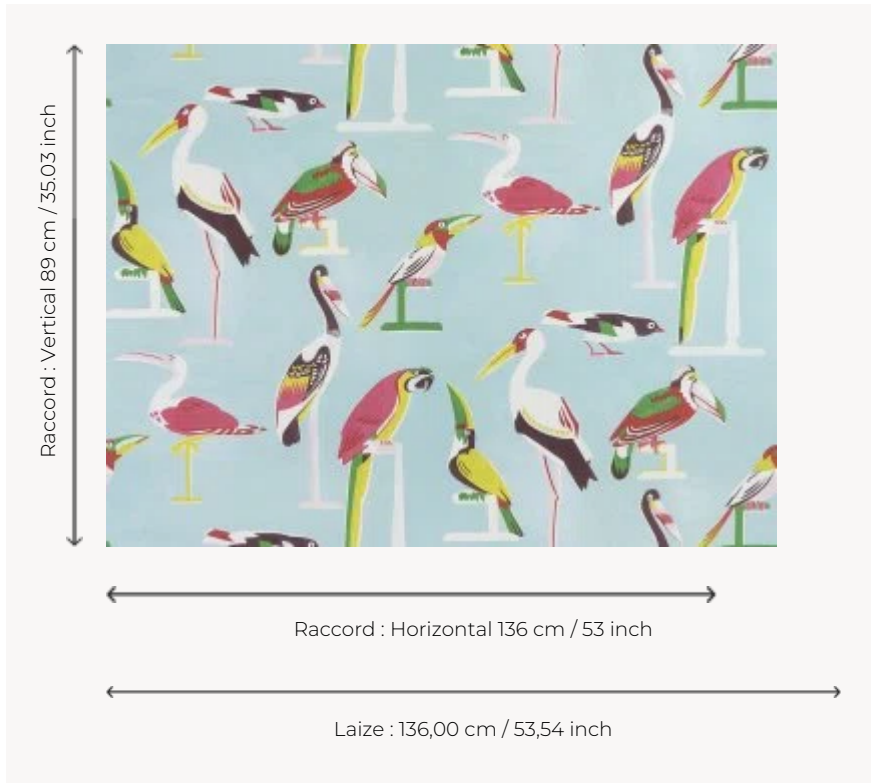

FP768001 LES OISEAUX PERCHES

Ces oiseaux peints à l'aquarelle sont de véritables compagnons colorés. Imprimé en grande largeur sur intissé mat.

FP768001 - Bleu ci

Pierre Frey

TYPE	Papiers peints imprimés grande largeur
COLLABORATION	Maison Caspari
UNITÉ DE VENTE	Disponible au mètre
SUPPORT	INTISSE
COMPOSITION	-
LAIZE	136 cm / 53,54 inch
RACCORD	H: 136 cm - 53,00 inch V: 89 cm - 35,03 inch Raccord droit
POIDS	152 gr / m ²
ENTRETIEN	
EMARGEMENT	Pré-émarginé
POSE/DÉPOSE	Encoller le mur Arrachable à sec
CERTIFICATIONS	EUROCLASS B-s1,d0 ASTM E84 Class A
NOTES	Bonne solidité à la lumière
INFORMATIONS	Utiliser les repères pour faire le raccord lors de la pose. Pose en double coupe
LIASSE	F9979PPFREY25

2 Couleurs

FP768001

Bleu ci

FP768002

Sable