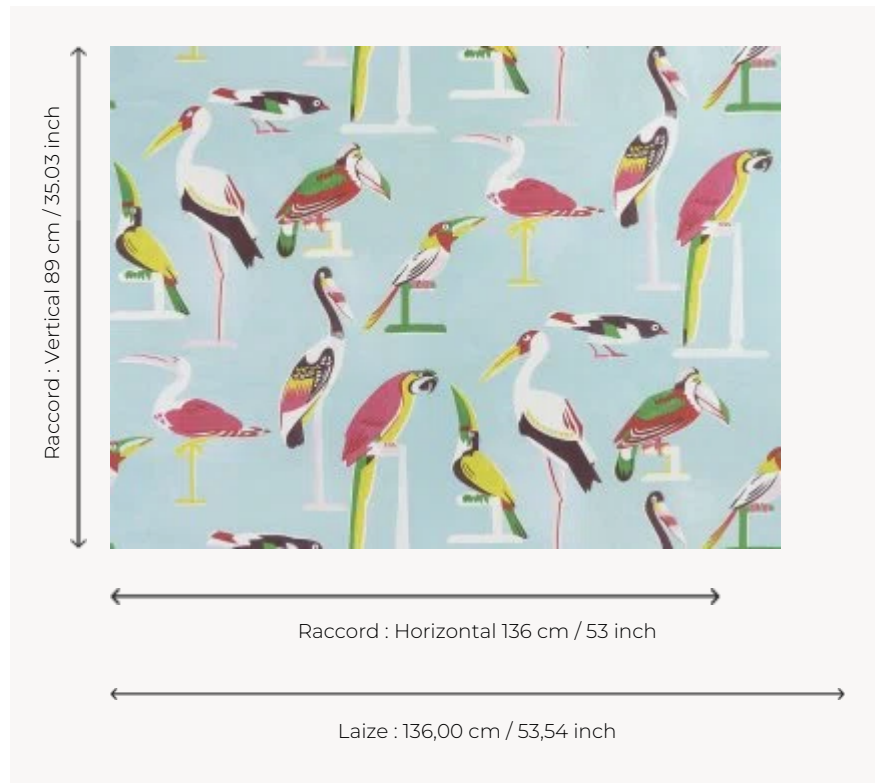

FP768001 LES OISEAUX PERCHES

Ces oiseaux peints à l'aquarelle sont de véritables compagnons colorés. Imprimé en grande largeur sur intissé mat.

FP768001 - Bleu ci

Pierre Frey

TYPE	Papiers peints imprimés grande largeur
COLLABORATION	Maison Caspari
UNITÉ DE VENTE	Disponible au mètre
SUPPORT	INTISSE
COMPOSITION	-
LAIZE	136 cm / 53,54 inch
RACCORD	H: 136 cm - 53,00 inch V: 89 cm - 35,03 inch Raccord droit
POIDS	152 gr / m ²
ENTRETIEN	
EMARGEMENT	Pré-émarginé
POSE/DÉPOSE	Encoller le mur Arrachable à sec
CERTIFICATIONS	EUROCLASS B-s1,d0 ASTM E84 Class A
NOTES	Bonne solidité à la lumière
INFORMATIONS	Utiliser les repères pour faire le raccord lors de la pose. Pose en double coupe
LIASSE	F9979PPFREY25

2 Couleurs

FP768001

Bleu ci

FP768002

Sable