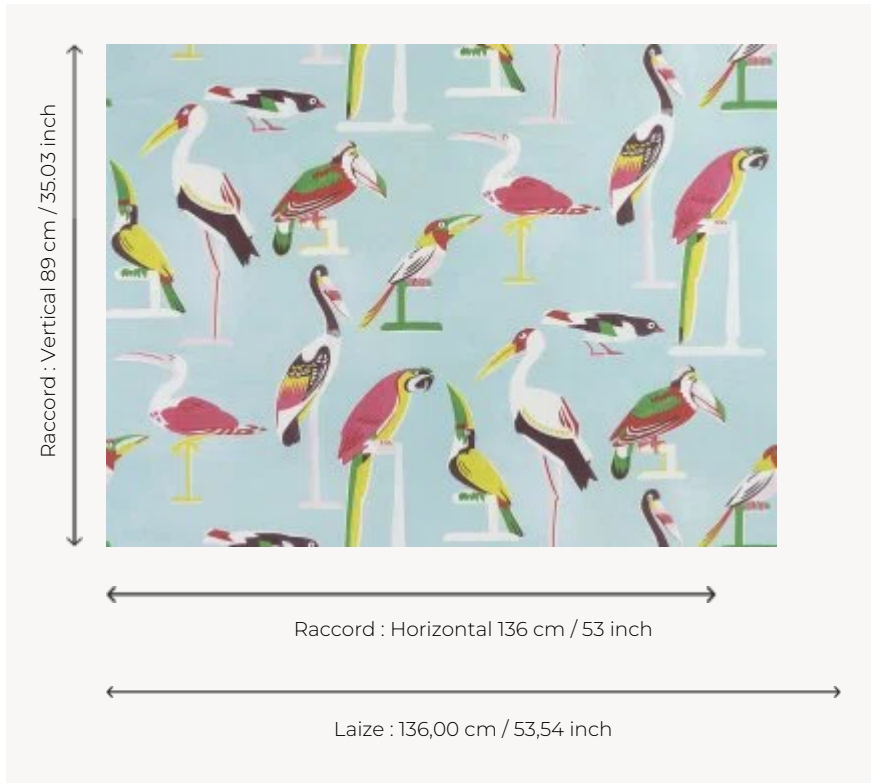

FP768001 LES OISEAUX PERCHES

Ces oiseaux peints à l'aquarelle sont de véritables compagnons colorés. Imprimé en grande largeur sur intissé mat.

FP768001 - Bleu ci

Pierre Frey

TYPE	Papiers peints imprimés grande largeur
COLLABORATION	Maison Caspari
UNITÉ DE VENTE	Disponible au mètre
SUPPORT	INTISSE
COMPOSITION	-
LAIZE	136 cm / 53,54 inch
RACCORD	H: 136 cm - 53,00 inch V: 89 cm - 35,03 inch Raccord droit
POIDS	152 gr / m ²
ENTRETIEN	
EMARGEMENT	Pré-émargé
POSE/DÉPOSE	Encoller le mur Arrachable à sec
CERTIFICATIONS	EUROCLASS B-s1,d0 ASTM E84 Class A
NOTES	Bonne solidité à la lumière
INFORMATIONS	Utiliser les repères pour faire le raccord lors de la pose. Pose en double coupe
LIASSE	F9979PPFREY25

2 Couleurs

FP768001
Bleu ci

FP768002
Sable