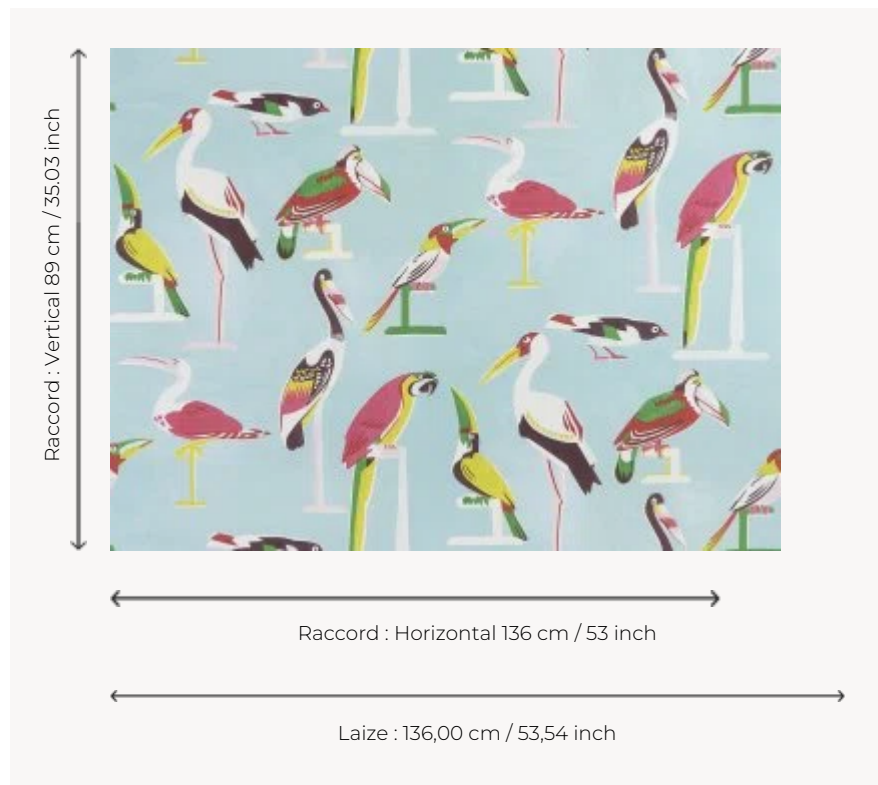

FP768001 LES OISEAUX PERCHES

Ces oiseaux peints à l'aquarelle sont de véritables compagnons colorés. Imprimé en grande largeur sur intissé mat.

FP768001 - Bleu ci

Pierre Frey

TYPE	Papiers peints imprimés grande largeur
COLLABORATION	Maison Caspari
UNITÉ DE VENTE	Disponible au mètre
SUPPORT	INTISSE
COMPOSITION	-
LAIZE	136 cm / 53,54 inch
RACCORD	H: 136 cm - 53,00 inch V: 89 cm - 35,03 inch Raccord droit
POIDS	152 gr / m ²
ENTRETIEN	
EMARGEMENT	Pré-émargé
POSE/DÉPOSE	Encoller le mur Arrachable à sec
CERTIFICATIONS	EUROCLASS B-s1,d0 ASTM E84 Class A
NOTES	Bonne solidité à la lumière
INFORMATIONS	Utiliser les repères pour faire le raccord lors de la pose. Pose en double coupe
LIASSE	F9979PPFREY25

2 Couleurs

FP768001

Bleu ci

FP768002

Sable