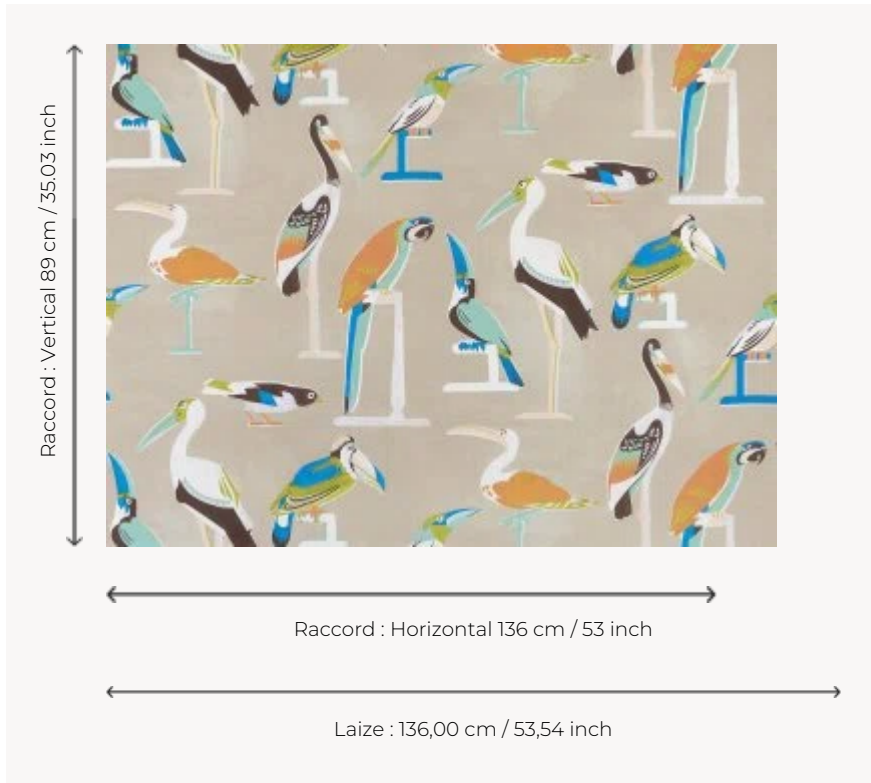

## FP768002 LES OISEAUX PERCHES

Ces oiseaux peints à l'aquarelle sont de véritables compagnons colorés. Imprimé en grande largeur sur intissé mat.

### FP768002 - Sable

### Pierre Frey

<b>TYPE</b>	Papiers peints imprimés grande largeur
<b>COLLABORATION</b>	Maison Caspari
<b>UNITÉ DE VENTE</b>	Disponible au mètre
<b>SUPPORT</b>	INTISSE
<b>COMPOSITION</b>	-
<b>LAIZE</b>	136 cm / 53,54 inch
<b>RACCORD</b>	H: 136 cm - 53,00 inch V: 89 cm - 35,03 inch Raccord droit
<b>POIDS</b>	152 gr / m <sup>2</sup>
<b>ENTRETIEN</b>	
<b>EMARGEMENT</b>	Pré-émargé
<b>POSE/DÉPOSE</b>	Encoller le mur Arrachable à sec
<b>CERTIFICATIONS</b>	EUROCLASS B-s1,d0 ASTM E84 Class A
<b>NOTES</b>	Bonne solidité à la lumière
<b>INFORMATIONS</b>	Utiliser les repères pour faire le raccord lors de la pose. Pose en double coupe
<b>LIASSE</b>	F9979PPFREY25

## 2 Couleurs

FP768001

Bleu ci

FP768002

Sable