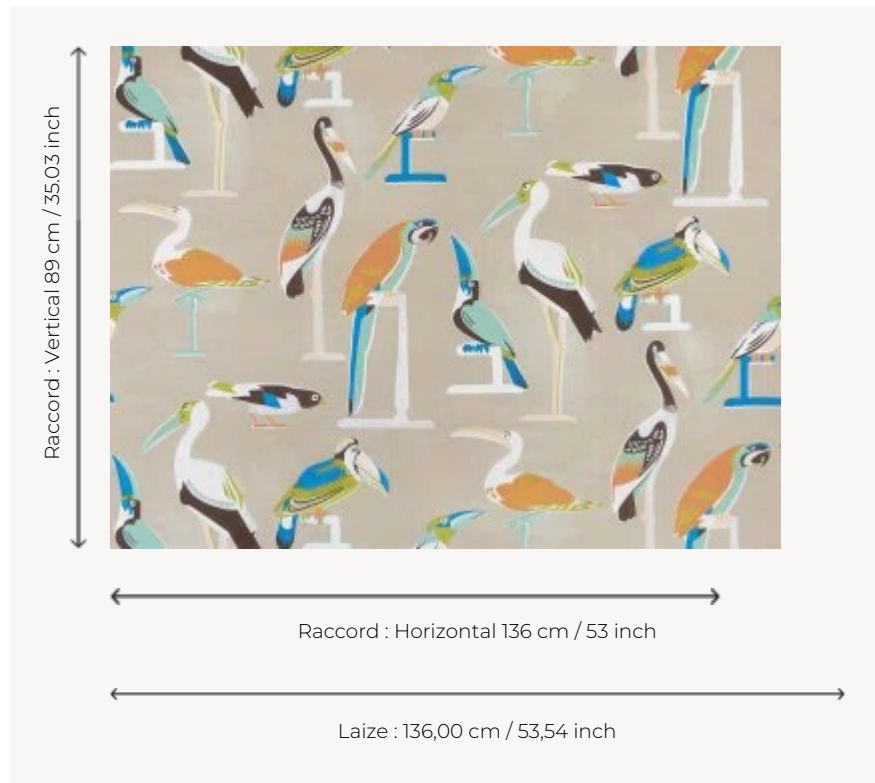

FP768002 LES OISEAUX PERCHES

Ces oiseaux peints à l'aquarelle sont de véritables compagnons colorés. Imprimé en grande largeur sur intissé mat.

FP768002 - Sable

Pierre Frey

TYPE	Papiers peints imprimés grande largeur
COLLABORATION	Maison Caspari
UNITÉ DE VENTE	Disponible au mètre
SUPPORT	INTISSE
COMPOSITION	-
LAIZE	136 cm / 53,54 inch
RACCORD	H: 136 cm - 53,00 inch V: 89 cm - 35,03 inch Raccord droit
POIDS	152 gr / m ²
ENTRETIEN	
EMARGEMENT	Pré-émargé
POSE/DÉPOSE	Encoller le mur Arrachable à sec
CERTIFICATIONS	EUROCLASS B-s1,d0 ASTM E84 Class A
NOTES	Bonne solidité à la lumière
INFORMATIONS	Utiliser les repères pour faire le raccord lors de la pose. Pose en double coupe
LIASSE	F9979PPFREY25

2 Couleurs

FP768001

Bleu ci

FP768002

Sable