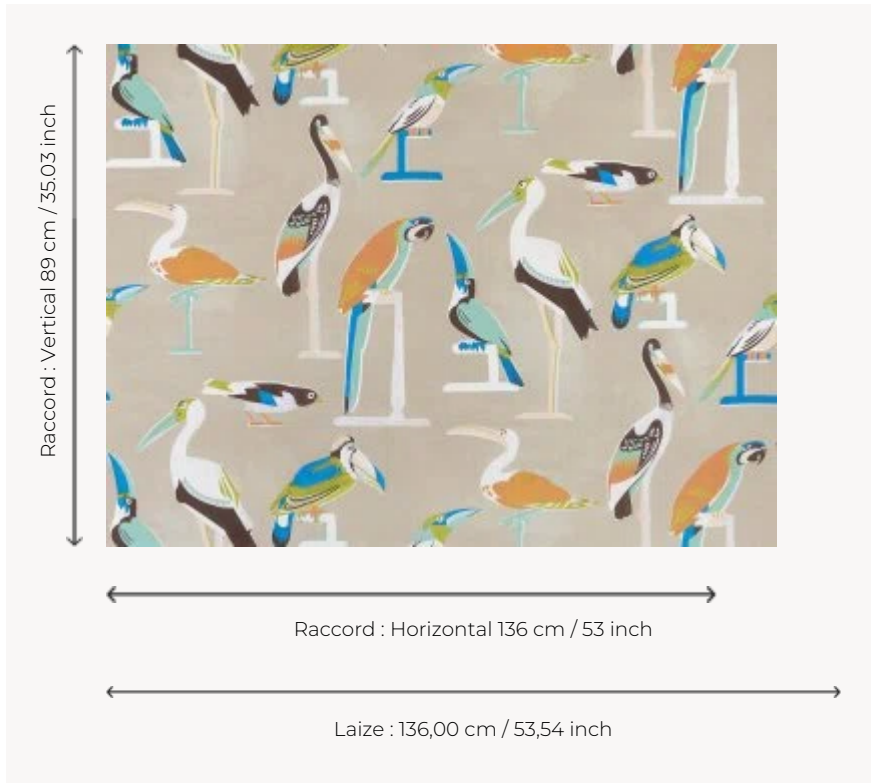

FP768002 LES OISEAUX PERCHES

Ces oiseaux peints à l'aquarelle sont de véritables compagnons colorés. Imprimé en grande largeur sur intissé mat.

FP768002 - Sable

Pierre Frey

TYPE	Papiers peints imprimés grande largeur
COLLABORATION	Maison Caspari
UNITÉ DE VENTE	Disponible au mètre
SUPPORT	INTISSE
COMPOSITION	-
LAIZE	136 cm / 53,54 inch
RACCORD	H: 136 cm - 53,00 inch V: 89 cm - 35,03 inch Raccord droit
POIDS	152 gr / m ²
ENTRETIEN	
EMARGEMENT	Pré-émargé
POSE/DÉPOSE	Encoller le mur Arrachable à sec
CERTIFICATIONS	EUROCLASS B-s1,d0 ASTM E84 Class A
NOTES	Bonne solidité à la lumière
INFORMATIONS	Utiliser les repères pour faire le raccord lors de la pose. Pose en double coupe
LIASSE	F9979PPFREY25

2 Couleurs

FP768001
Bleu ci

FP768002
Sable