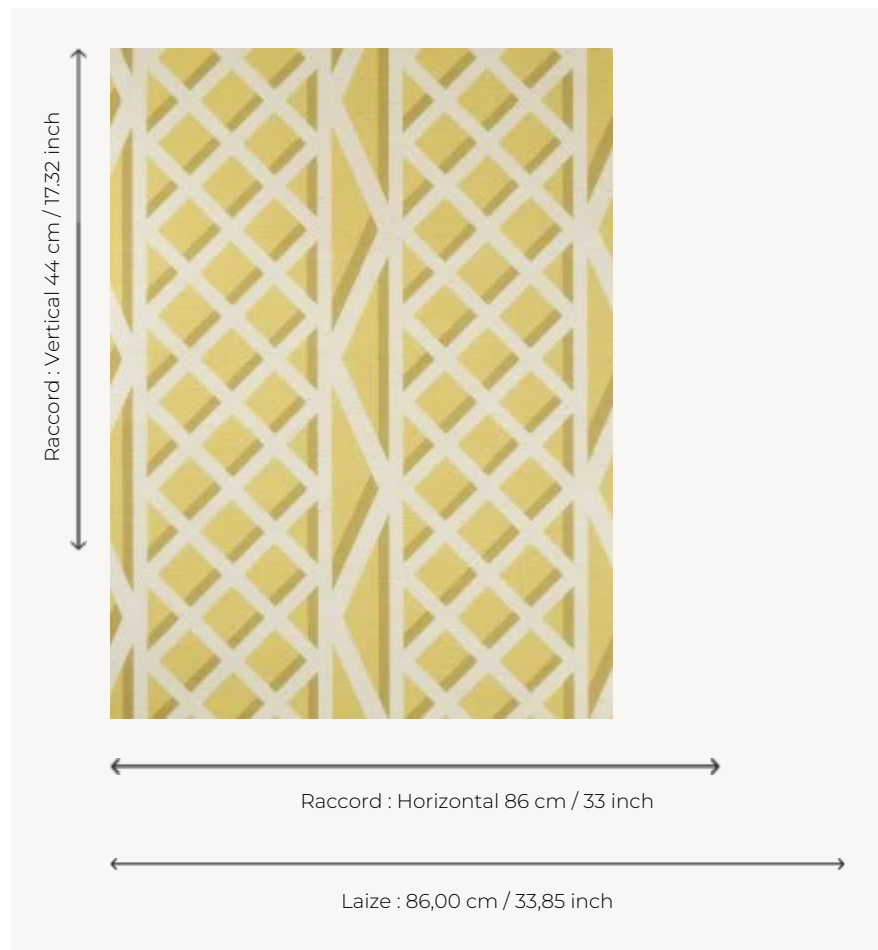

FP769001 TREILLAGE

L'impression digitale sur fond artisanal en raphia donne un aspect authentique au dessin souligné par des coloris joyeux.

FP769001 - Jaune

Pierre Frey

TYPE	Papier peints imprimés petites largeurs - Pailles et assimilés
COLLABORATION	Maison Caspari
UNITÉ DE VENTE	Disponible au mètre
SUPPORT	INTISSE
COMPOSITION	100 % Paille
LAIZE	86 cm / 33,85 inch
RACCORD	H: 86 cm - 33,00 inch V: 44 cm - 17,32 inch Raccord droit
POIDS	297 gr / m ²
ENTRETIEN	
EMARGEMENT	Emargé
POSE/DÉPOSE	Encoller le mur Arrachable au mouillé
CERTIFICATIONS	EUROCLASS B-s1,d0 ASTM E84 Class A
LIASSE	F9979PPFREY25

4 Couleurs

FP769001
Jaune

FP769002
Beige

FP769003
Vert

FP769004
Bleu