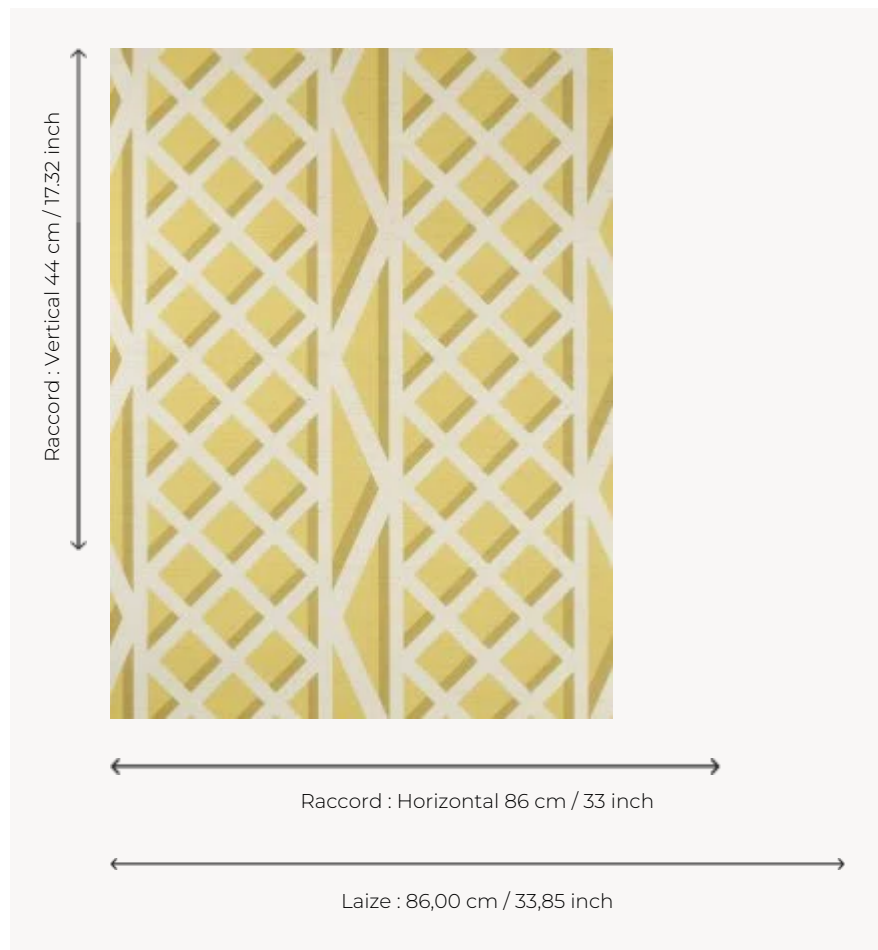

# FP769001 TREILLAGE

L'impression digitale sur fond artisanal en raphia donne un aspect authentique au dessin souligné par des coloris joyeux.

## FP769001 - Jaune

## Pierre Frey

<b>TYPE</b>	Papier peints imprimés petites largeurs - Pailles et assimilés
<b>COLLABORATION</b>	Maison Caspari
<b>UNITÉ DE VENTE</b>	Disponible au mètre
<b>SUPPORT</b>	INTISSE
<b>COMPOSITION</b>	100 % Paille
<b>LAIZE</b>	86 cm / 33,85 inch
<b>RACCORD</b>	H: 86 cm - 33,00 inch V: 44 cm - 17,32 inch Raccord droit
<b>POIDS</b>	297 gr / m <sup>2</sup>
<b>ENTRETIEN</b>	
<b>EMARGEMENT</b>	Emargé
<b>POSE/DÉPOSE</b>	Encoller le mur Arrachable au mouillé
<b>CERTIFICATIONS</b>	EUROCLASS B-s1,d0 ASTM E84 Class A
<b>LIASSE</b>	F9979PPFREY25

## 4 Couleurs

FP769001  
Jaune

FP769002  
Beige

FP769003  
Vert

FP769004  
Bleu