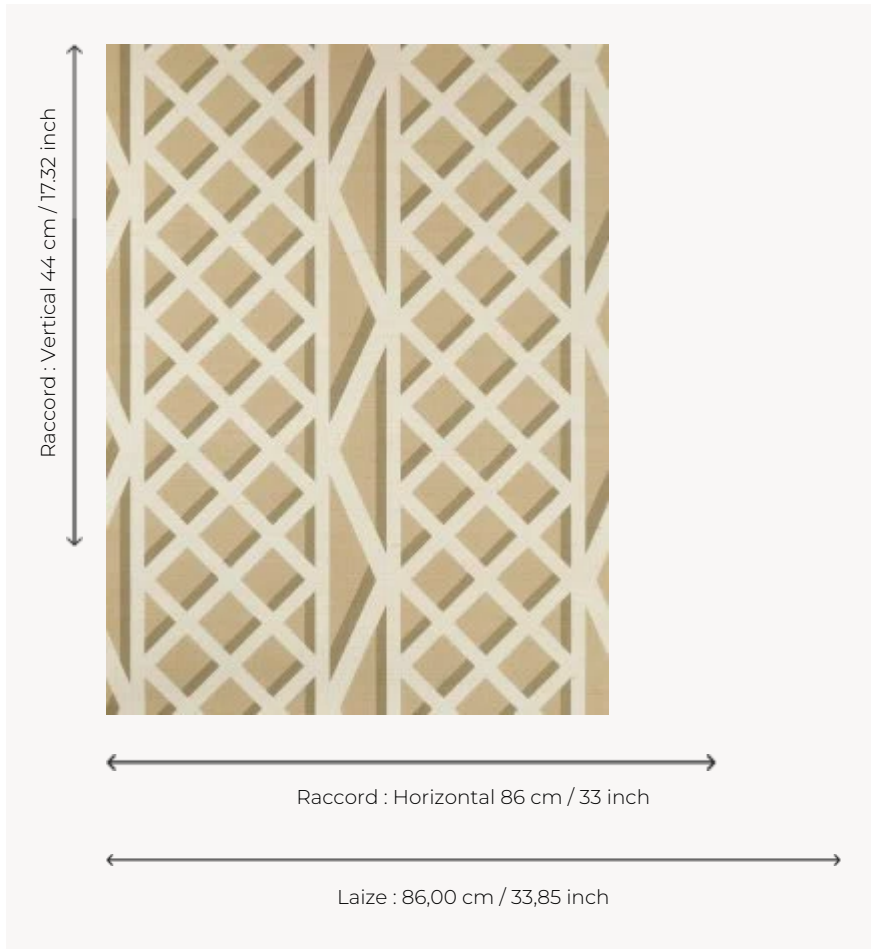

FP769002 TREILLAGE

L'impression digitale sur fond artisanal en raphia donne un aspect authentique au dessin souligné par des coloris joyeux.

FP769002 - Beige

Pierre Frey

TYPE	Papier peints imprimés petites largeurs - Pailles et assimilés
COLLABORATION	Maison Caspari
UNITÉ DE VENTE	Disponible au mètre
SUPPORT	INTISSE
COMPOSITION	100 % Paille
LAIZE	86 cm / 33,85 inch
RACCORD	H: 86 cm - 33,00 inch V: 44 cm - 17,32 inch Raccord droit
POIDS	297 gr / m ²
ENTRETIEN	
EMARGEMENT	Emargé
POSE/DÉPOSE	Encoller le mur Arrachable au mouillé
CERTIFICATIONS	EUROCLASS B-s1,d0 ASTM E84 Class A
LIASSE	F9979PPFREY25

4 Couleurs

FP769001
Jaune

FP769002
Beige

FP769003
Vert

FP769004
Bleu