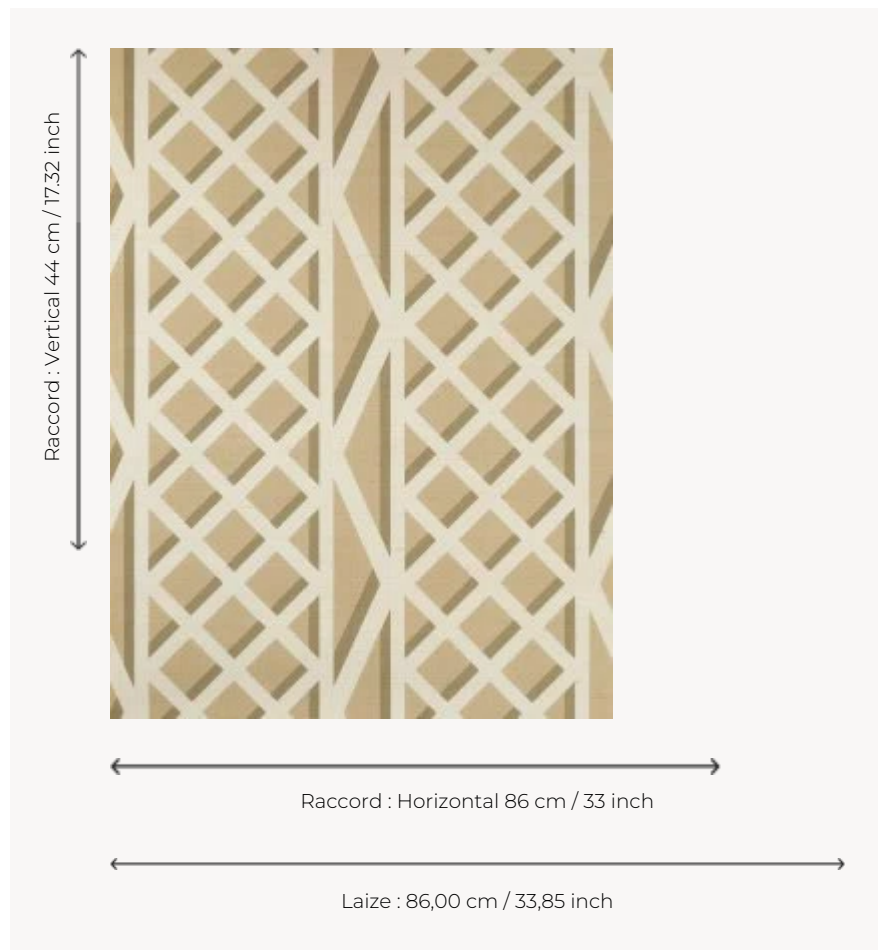

FP769002 TREILLAGE

L'impression digitale sur fond artisanal en raphia donne un aspect authentique au dessin souligné par des coloris joyeux.

FP769002 - Beige

Pierre Frey

TYPE	Papier peints imprimés petites largeurs - Pailles et assimilés
COLLABORATION	Maison Caspari
UNITÉ DE VENTE	Disponible au mètre
SUPPORT	INTISSE
COMPOSITION	100 % Paille
LAIZE	86 cm / 33,85 inch
RACCORD	H: 86 cm - 33,00 inch V: 44 cm - 17,32 inch Raccord droit
POIDS	297 gr / m ²
ENTRETIEN	
EMARGEMENT	Emargé
POSE/DÉPOSE	Encoller le mur Arrachable au mouillé
CERTIFICATIONS	EUROCLASS B-s1,d0 ASTM E84 Class A
LIASSE	F9979PPFREY25

4 Couleurs

FP769001
Jaune

FP769002
Beige

FP769003
Vert

FP769004
Bleu