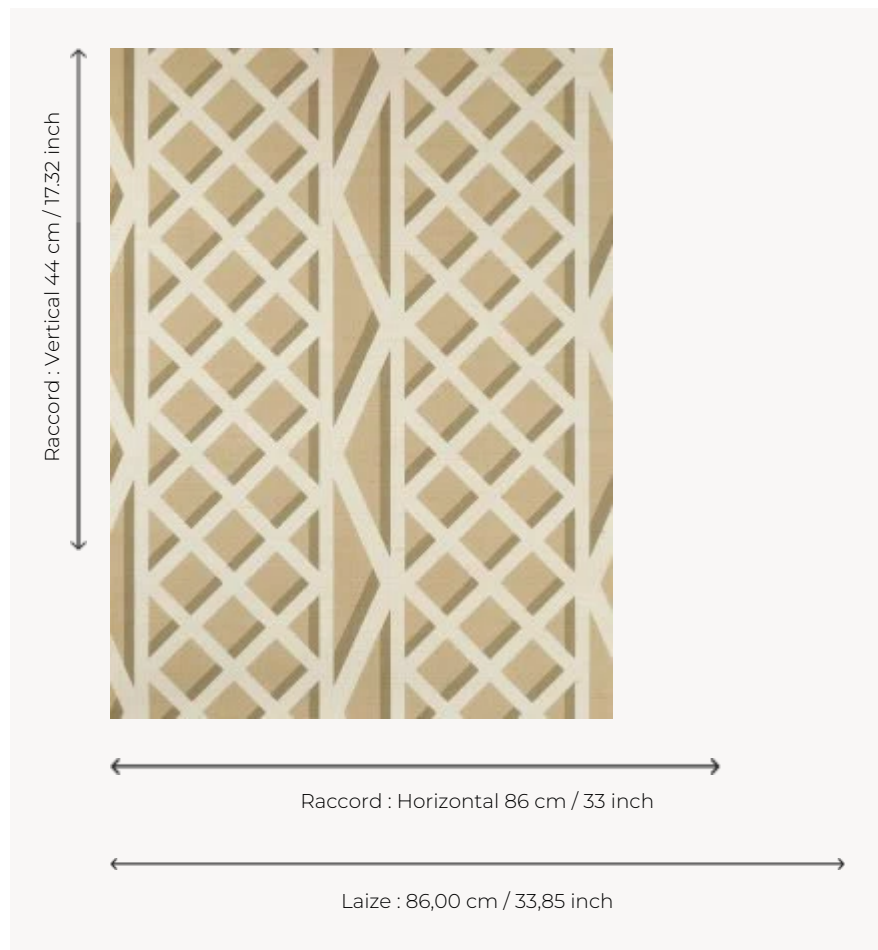

## FP769002 TREILLAGE

L'impression digitale sur fond artisanal en raphia donne un aspect authentique au dessin souligné par des coloris joyeux.

### FP769002 - Beige

### Pierre Frey

<b>TYPE</b>	Papier peints imprimés petites largeurs - Pailles et assimilés
<b>COLLABORATION</b>	Maison Caspari
<b>UNITÉ DE VENTE</b>	Disponible au mètre
<b>SUPPORT</b>	INTISSE
<b>COMPOSITION</b>	100 % Paille
<b>LAIZE</b>	86 cm / 33,85 inch
<b>RACCORD</b>	H: 86 cm - 33,00 inch V: 44 cm - 17,32 inch Raccord droit
<b>POIDS</b>	297 gr / m <sup>2</sup>
<b>ENTRETIEN</b>	
<b>EMARGEMENT</b>	Emargé
<b>POSE/DÉPOSE</b>	Encoller le mur Arrachable au mouillé
<b>CERTIFICATIONS</b>	EUROCLASS B-s1,d0 ASTM E84 Class A
<b>LIASSE</b>	F9979PPFREY25

## 4 Couleurs

FP769001  
Jaune

FP769002  
Beige

FP769003  
Vert

FP769004  
Bleu