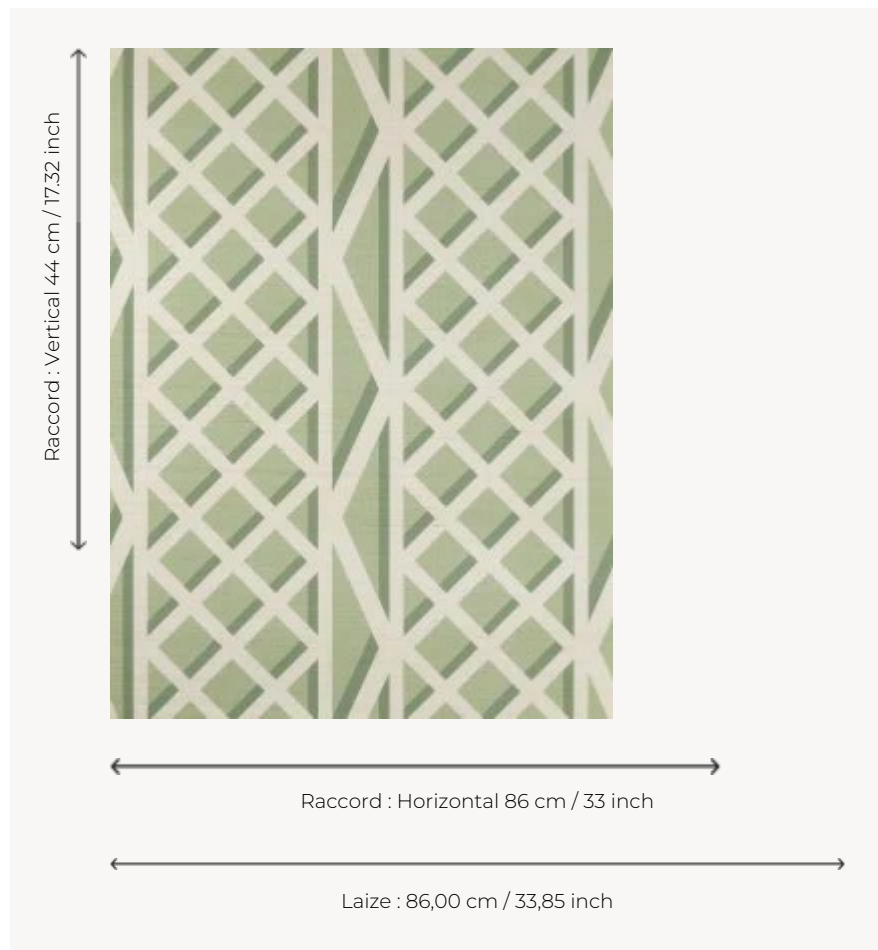

FP769003 TREILLAGE

L'impression digitale sur fond artisanal en raphia donne un aspect authentique au dessin souligné par des coloris joyeux.

FP769003 - Vert

Pierre Frey

TYPE	Papier peints imprimés petites largeurs - Pailles et assimilés
COLLABORATION	Maison Caspari
UNITÉ DE VENTE	Disponible au mètre
SUPPORT	INTISSE
COMPOSITION	100 % Paille
LAIZE	86 cm / 33,85 inch
RACCORD	H: 86 cm - 33,00 inch V: 44 cm - 17,32 inch Raccord droit
POIDS	297 gr / m ²
ENTRETIEN	
EMARGEMENT	Emargé
POSE/DÉPOSE	Encoller le mur Arrachable au mouillé
CERTIFICATIONS	EUROCLASS B-s1,d0 ASTM E84 Class A
LIASSE	F9979PPFREY25

4 Couleurs

FP769001
Jaune

FP769002
Beige

FP769003
Vert

FP769004
Bleu