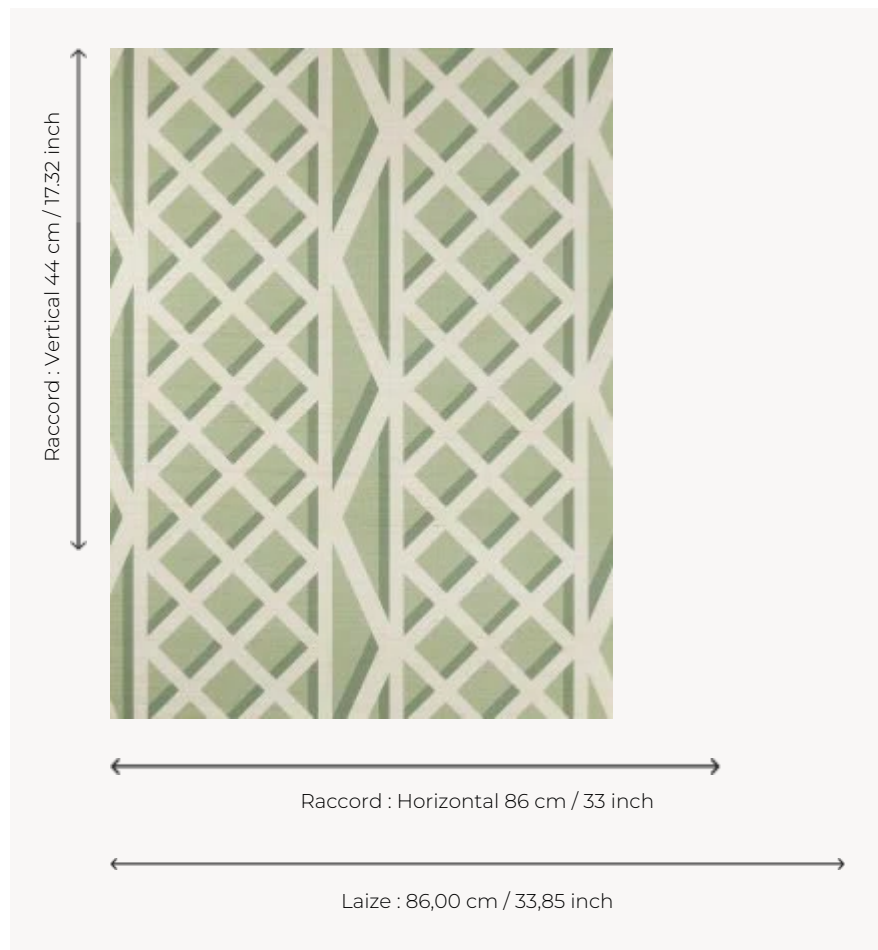

FP769003 TREILLAGE

L'impression digitale sur fond artisanal en raphia donne un aspect authentique au dessin souligné par des coloris joyeux.

FP769003 - Vert

Pierre Frey

TYPE	Papier peints imprimés petites largeurs - Pailles et assimilés
COLLABORATION	Maison Caspari
UNITÉ DE VENTE	Disponible au mètre
SUPPORT	INTISSE
COMPOSITION	100 % Paille
LAIZE	86 cm / 33,85 inch
RACCORD	H: 86 cm - 33,00 inch V: 44 cm - 17,32 inch Raccord droit
POIDS	297 gr / m ²
ENTRETIEN	
EMARGEMENT	Emargé
POSE/DÉPOSE	Encoller le mur Arrachable au mouillé
CERTIFICATIONS	EUROCLASS B-s1,d0 ASTM E84 Class A
LIASSE	F9979PPFREY25

1 Couleurs

FP769003

Vert