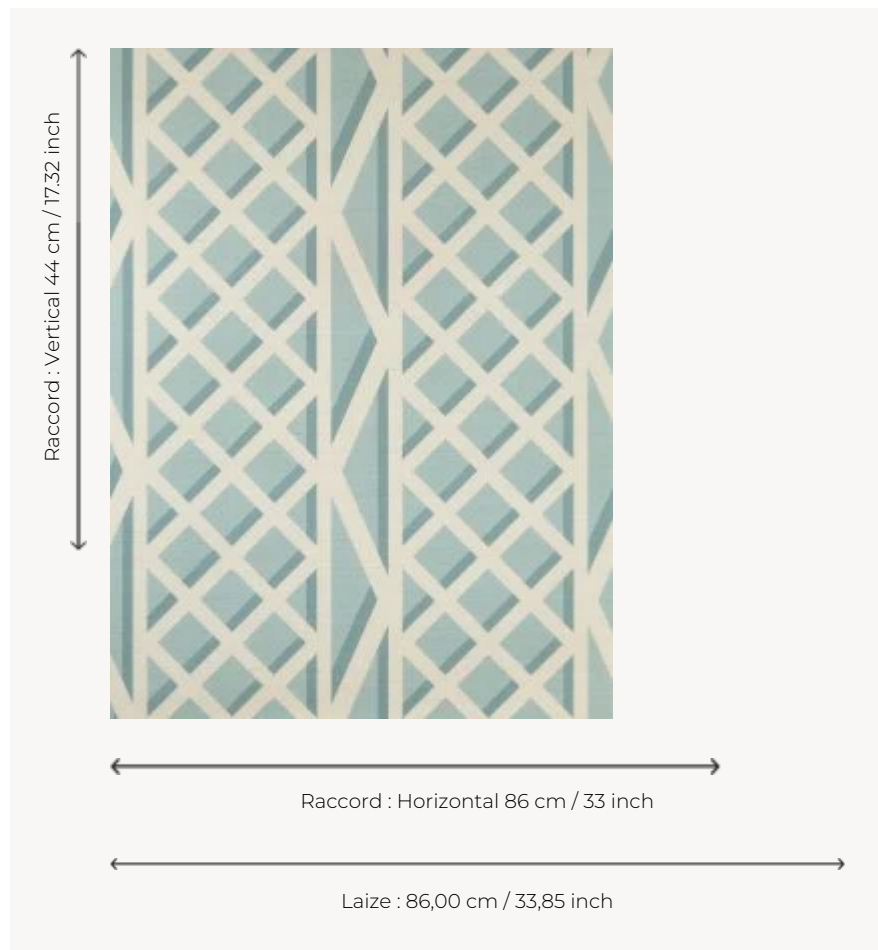

FP769004 TREILLAGE

L'impression digitale sur fond artisanal en raphia donne un aspect authentique au dessin souligné par des coloris joyeux.

FP769004 - Bleu

Pierre Frey

TYPE	Papier peints imprimés petites largeurs - Pailles et assimilés
COLLABORATION	Maison Caspari
UNITÉ DE VENTE	Disponible au mètre
SUPPORT	INTISSE
COMPOSITION	100 % Paille
LAIZE	86 cm / 33,85 inch
RACCORD	H: 86 cm - 33,00 inch V: 44 cm - 17,32 inch Raccord droit
POIDS	297 gr / m ²
ENTRETIEN	
EMARGEMENT	Emargé
POSE/DÉPOSE	Encoller le mur Arrachable au mouillé
CERTIFICATIONS	EUROCLASS B-s1,d0 ASTM E84 Class A
LIASSE	F9979PPFREY25

4 Couleurs

FP769001
Jaune

FP769002
Beige

FP769003
Vert

FP769004
Bleu