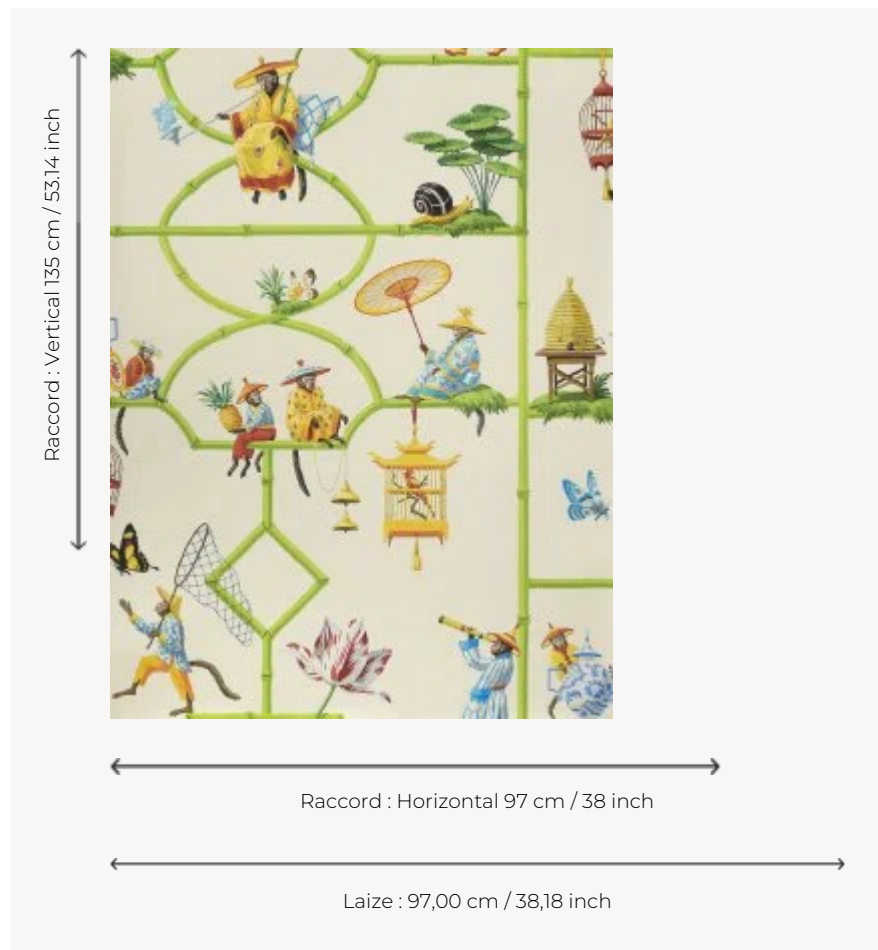

FP770001 LES SINGES SAVANTS

La chinoiserie de Harrison Howard est le reflet d'un monde fantastique. Ce dessin peint à la main regorge de détails ravissants imprimés sur un vinyle mat effet soie.

FP770001 - Beige

Pierre Frey

TYPE	Papiers peints imprimés grande largeur - Vinyles
ARTISTE	Dessin Harrison Howard
COLLABORATION	Maison Caspari
UNITÉ DE VENTE	Disponible au mètre
SUPPORT	INTISSE
COMPOSITION	100 % Vinyle
LAIZE	97 cm / 38,18 inch
RACCORD	H: 97 cm - 38,00 inch V: 135 cm - 53,14 inch Raccord sauté
POIDS	400 gr / m ²
ENTRETIEN	
EMARGEMENT	Emargé
POSE/DÉPOSE	Encoller le mur Arrachable au mouillé
CERTIFICATIONS	EUROCLASS B-s2,d0 ASTM E84 Class A
NOTES	Bonne solidité à la lumière
LIASSE	F9979PPFREY25

4 Couleurs

FP770001
Beige

FP770002
Noir

FP770003
Rouge

FP770004
Turquoise