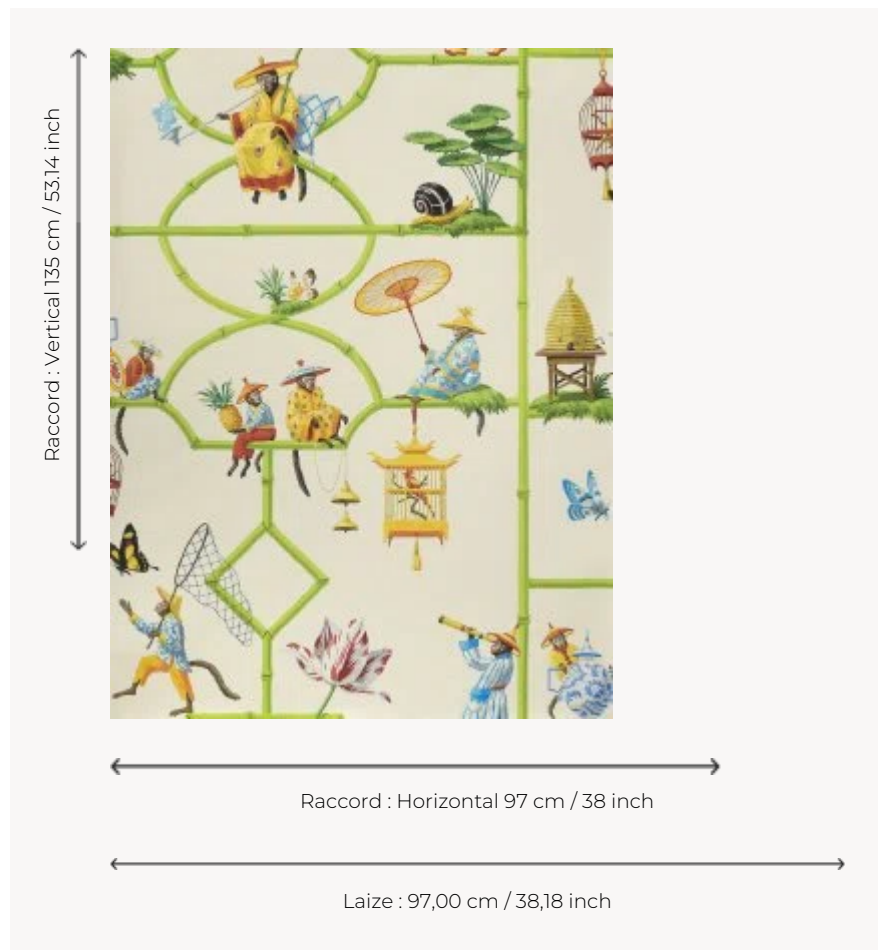

FP770001 LES SINGES SAVANTS

La chinoiserie de Harrison Howard est le reflet d'un monde fantastique. Ce dessin peint à la main regorge de détails ravissants imprimés sur un vinyle mat effet soie.

FP770001 - Beige

Pierre Frey

TYPE	Papiers peints imprimés grande largeur - Vinyles
ARTISTE	Dessin Harrison Howard
COLLABORATION	Maison Caspari
UNITÉ DE VENTE	Disponible au mètre
SUPPORT	INTISSE
COMPOSITION	100 % Vinyle
LAIZE	97 cm / 38,18 inch
RACCORD	H: 97 cm - 38,00 inch V: 135 cm - 53,14 inch Raccord sauté
POIDS	400 gr / m ²
ENTRETIEN	
EMARGEMENT	Emargé
POSE/DÉPOSE	Encoller le mur Arrachable au mouillé
CERTIFICATIONS	EUROCLASS B-s2,d0 ASTM E84 Class A
NOTES	Bonne solidité à la lumière
LIASSE	F9979PPFREY25

4 Couleurs

FP770001
Beige

FP770002
Noir

FP770003
Rouge

FP770004
Turquoise