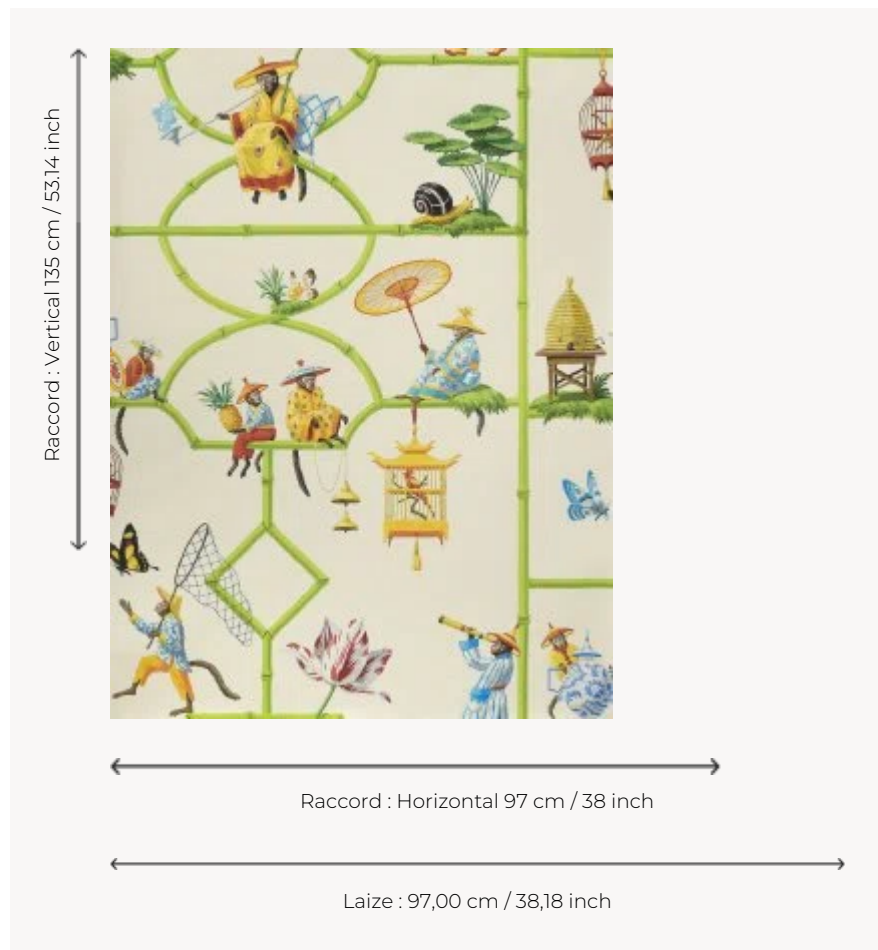

## FP770001 LES SINGES SAVANTS

La chinoiserie de Harrison Howard est le reflet d'un monde fantastique. Ce dessin peint à la main regorge de détails ravissants imprimés sur un vinyle mat effet soie.

### FP770001 - Beige

### Pierre Frey

<b>TYPE</b>	Papiers peints imprimés grande largeur - Vinyles
<b>ARTISTE</b>	Dessin Harrison Howard
<b>COLLABORATION</b>	Maison Caspari
<b>UNITÉ DE VENTE</b>	Disponible au mètre
<b>SUPPORT</b>	INTISSE
<b>COMPOSITION</b>	100 % Vinyle
<b>LAIZE</b>	97 cm / 38,18 inch
<b>RACCORD</b>	H: 97 cm - 38,00 inch V: 135 cm - 53,14 inch Raccord sauté
<b>POIDS</b>	400 gr / m <sup>2</sup>
<b>ENTRETIEN</b>	
<b>EMARGEMENT</b>	Emargé
<b>POSE/DÉPOSE</b>	Encoller le mur Arrachable au mouillé
<b>CERTIFICATIONS</b>	EUROCLASS B-s2,d0 ASTM E84 Class A
<b>NOTES</b>	Bonne solidité à la lumière
<b>LIASSE</b>	F9979PPFREY25

## 4 Couleurs

FP770001  
Beige

FP770002  
Noir

FP770003  
Rouge

FP770004  
Turquoise