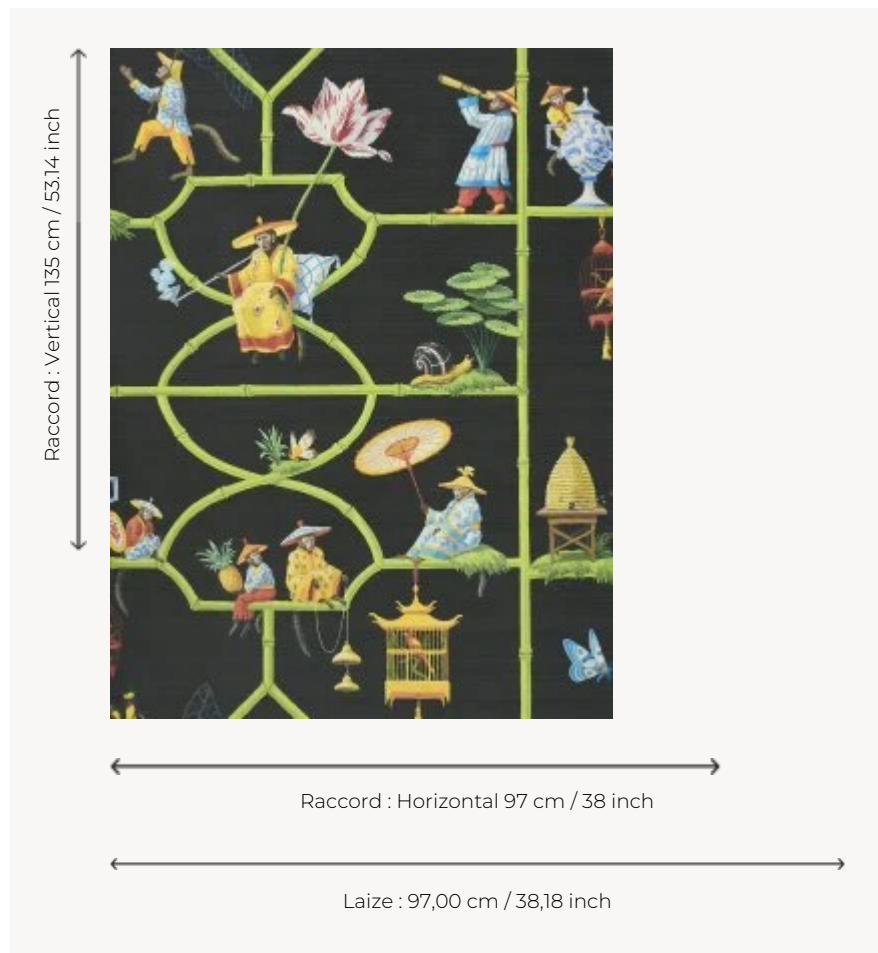

FP770002 LES SINGES SAVANTS

La chinoiserie de Harrison Howard est le reflet d'un monde fantastique. Ce dessin peint à la main regorge de détails ravissants imprimés sur un vinyle mat effet soie.

FP770002 - Noir

Pierre Frey

TYPE	Papiers peints imprimés grande largeur - Vinyles
ARTISTE	Dessin Harrison Howard
COLLABORATION	Maison Caspari
UNITÉ DE VENTE	Disponible au mètre
SUPPORT	INTISSE
COMPOSITION	100 % Vinyle
LAIZE	97 cm / 38,18 inch
RACCORD	H: 97 cm - 38,00 inch V: 135 cm - 53,14 inch Raccord sauté
POIDS	400 gr / m ²
ENTRETIEN	
EMARGEMENT	Emargé
POSE/DÉPOSE	Encoller le mur Arrachable au mouillé
CERTIFICATIONS	EUROCLASS B-s2,d0 ASTM E84 Class A
NOTES	Bonne solidité à la lumière
LIASSE	F9979PPFREY25

4 Couleurs

FP770001
Beige

FP770002
Noir

FP770003
Rouge

FP770004
Turquoise