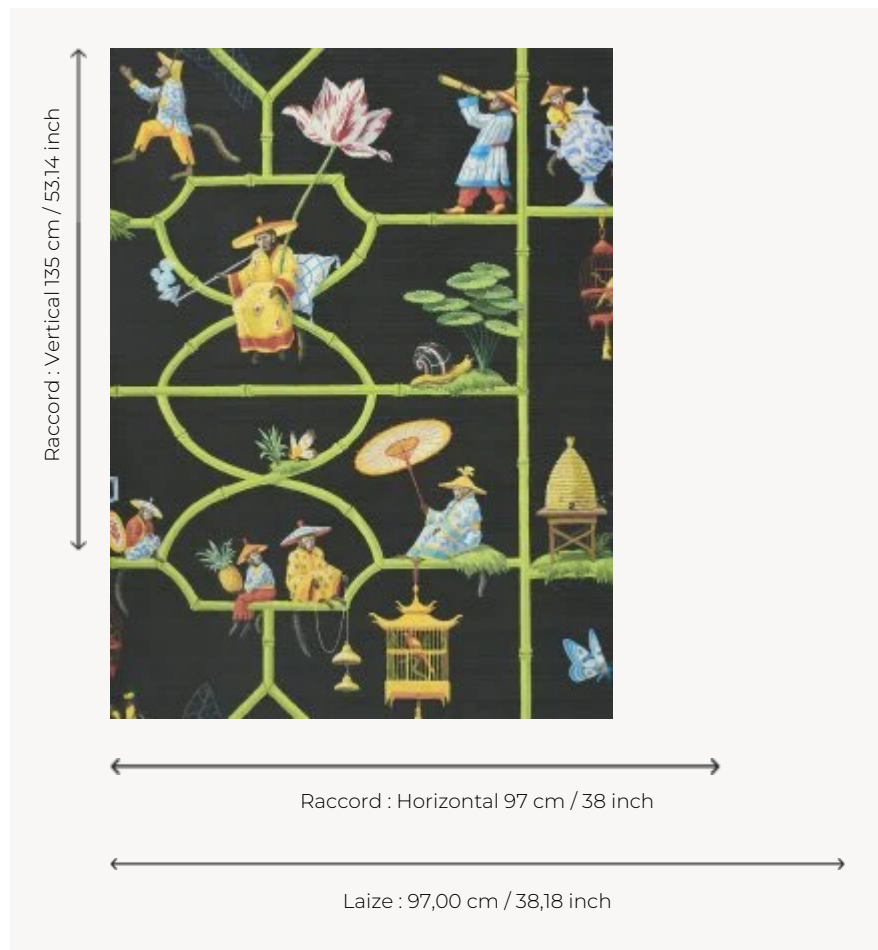

FP770002 LES SINGES SAVANTS

La chinoiserie de Harrison Howard est le reflet d'un monde fantastique. Ce dessin peint à la main regorge de détails ravissants imprimés sur un vinyle mat effet soie.

FP770002 - Noir

Pierre Frey

TYPE	Papiers peints imprimés grande largeur - Vinyles
ARTISTE	Dessin Harrison Howard
COLLABORATION	Maison Caspari
UNITÉ DE VENTE	Disponible au mètre
SUPPORT	INTISSE
COMPOSITION	100 % Vinyle
LAIZE	97 cm / 38,18 inch
RACCORD	H: 97 cm - 38,00 inch V: 135 cm - 53,14 inch Raccord sauté
POIDS	400 gr / m ²
ENTRETIEN	
EMARGEMENT	Emargé
POSE/DÉPOSE	Encoller le mur Arrachable au mouillé
CERTIFICATIONS	EUROCLASS B-s2,d0 ASTM E84 Class A
NOTES	Bonne solidité à la lumière
LIASSE	F9979PPFREY25

4 Couleurs

FP770001
Beige

FP770002
Noir

FP770003
Rouge

FP770004
Turquoise