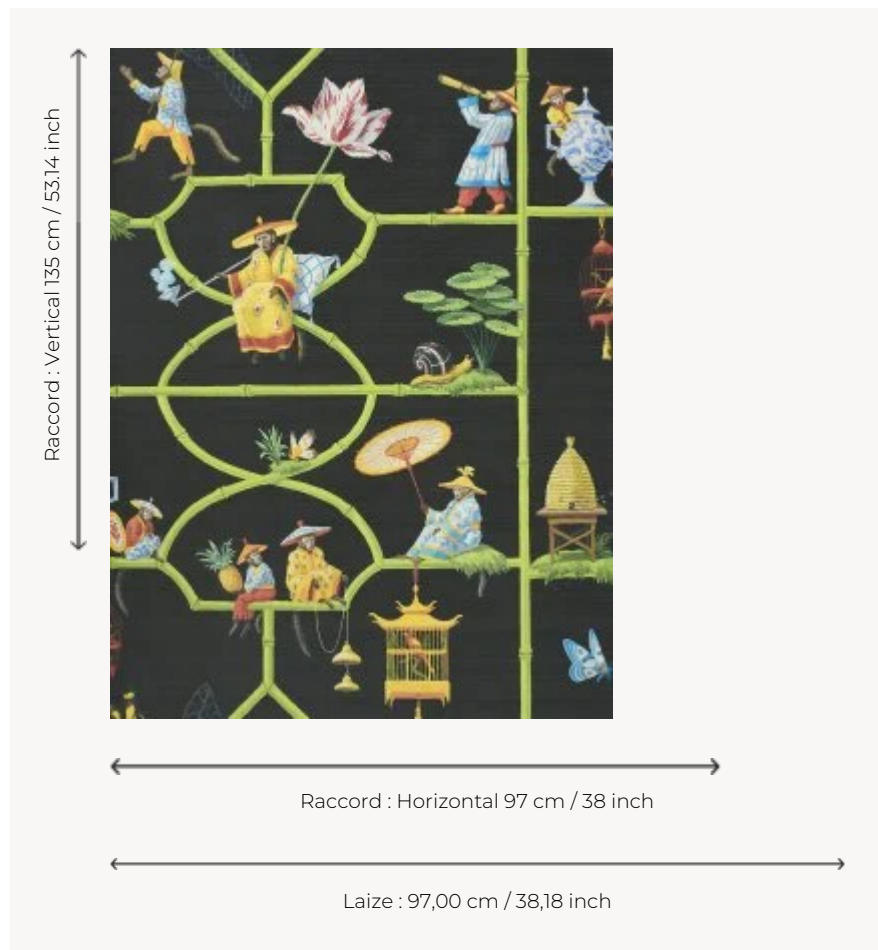

## FP770002 LES SINGES SAVANTS

La chinoiserie de Harrison Howard est le reflet d'un monde fantastique. Ce dessin peint à la main regorge de détails ravissants imprimés sur un vinyle mat effet soie.

### FP770002 - Noir

### Pierre Frey

<b>TYPE</b>	Papiers peints imprimés grande largeur - Vinyles
<b>ARTISTE</b>	Dessin Harrison Howard
<b>COLLABORATION</b>	Maison Caspari
<b>UNITÉ DE VENTE</b>	Disponible au mètre
<b>SUPPORT</b>	INTISSE
<b>COMPOSITION</b>	100 % Vinyle
<b>LAIZE</b>	97 cm / 38,18 inch
<b>RACCORD</b>	H: 97 cm - 38,00 inch V: 135 cm - 53,14 inch Raccord sauté
<b>POIDS</b>	400 gr / m <sup>2</sup>
<b>ENTRETIEN</b>	
<b>EMARGEMENT</b>	Emargé
<b>POSE/DÉPOSE</b>	Encoller le mur Arrachable au mouillé
<b>CERTIFICATIONS</b>	EUROCLASS B-s2,d0 ASTM E84 Class A
<b>NOTES</b>	Bonne solidité à la lumière
<b>LIASSE</b>	F9979PPFREY25

## 4 Couleurs

FP770001  
Beige

FP770002  
Noir

FP770003  
Rouge

FP770004  
Turquoise