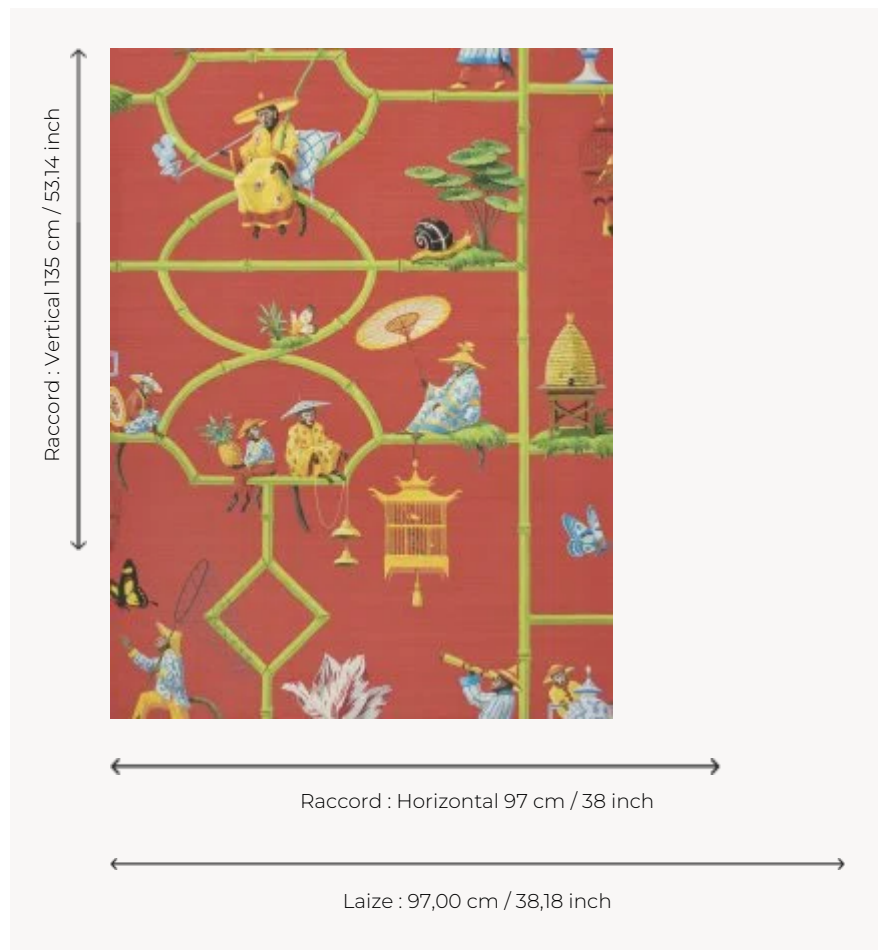

## FP770003 LES SINGES SAVANTS

La chinoiserie de Harrison Howard est le reflet d'un monde fantastique. Ce dessin peint à la main regorge de détails ravissants imprimés sur un vinyle mat effet soie.

### FP770003 - Rouge

### Pierre Frey

|                       |   |
|-----------------------|---|
| <b>TYPE</b>           | Papiers peints imprimés grande largeur - Vinyles                                      |
| <b>ARTISTE</b>        | Dessin Harrison Howard  |
| <b>COLLABORATION</b>  | Maison Caspari  |
| <b>UNITÉ DE VENTE</b> | Disponible au mètre   |
| <b>SUPPORT</b>        | INTISSE   |
| <b>COMPOSITION</b>    | 100 % Vinyle  |
| <b>LAIZE</b>          | 97 cm / 38,18 inch  |
| <b>RACCORD</b>        | H: 97 cm - 38,00 inch<br>V: 135 cm - 53,14 inch<br>Raccord sauté                      |
| <b>POIDS</b>          | 400 gr / m <sup>2</sup>   |
| <b>ENTRETIEN</b>      |  |
| <b>EMARGEMENT</b>     | Emargé  |
| <b>POSE/DÉPOSE</b>    | Encoller le mur<br>Arrachable au mouillé  |
| <b>CERTIFICATIONS</b> | EUROCLASS B-s2,d0<br>ASTM E84 Class A   |
| <b>NOTES</b>          | Bonne solidité à la lumière   |
| <b>LIASSE</b>         | F9979PPFREY25   |

## 4 Couleurs

FP770001  
Beige

FP770002  
Noir

FP770003  
Rouge

FP770004  
Turquoise