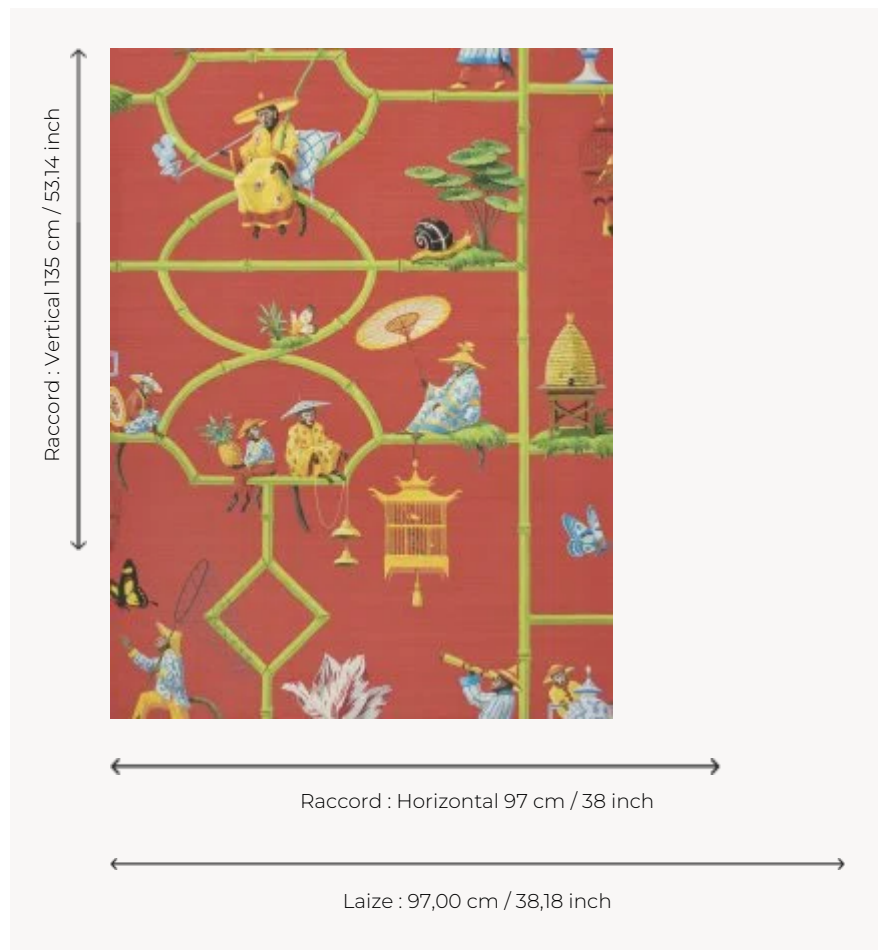

FP770003 LES SINGES SAVANTS

La chinoiserie de Harrison Howard est le reflet d'un monde fantastique. Ce dessin peint à la main regorge de détails ravissants imprimés sur un vinyle mat effet soie.

FP770003 - Rouge

Pierre Frey

TYPE	Papiers peints imprimés grande largeur - Vinyles
ARTISTE	Dessin Harrison Howard
COLLABORATION	Maison Caspari
UNITÉ DE VENTE	Disponible au mètre
SUPPORT	INTISSE
COMPOSITION	100 % Vinyle
LAIZE	97 cm / 38,18 inch
RACCORD	H: 97 cm - 38,00 inch V: 135 cm - 53,14 inch Raccord sauté
POIDS	400 gr / m ²
ENTRETIEN	
EMARGEMENT	Emargé
POSE/DÉPOSE	Encoller le mur Arrachable au mouillé
CERTIFICATIONS	EUROCLASS B-s2,d0 ASTM E84 Class A
NOTES	Bonne solidité à la lumière
LIASSE	F9979PPFREY25

4 Couleurs

FP770001
Beige

FP770002
Noir

FP770003
Rouge

FP770004
Turquoise