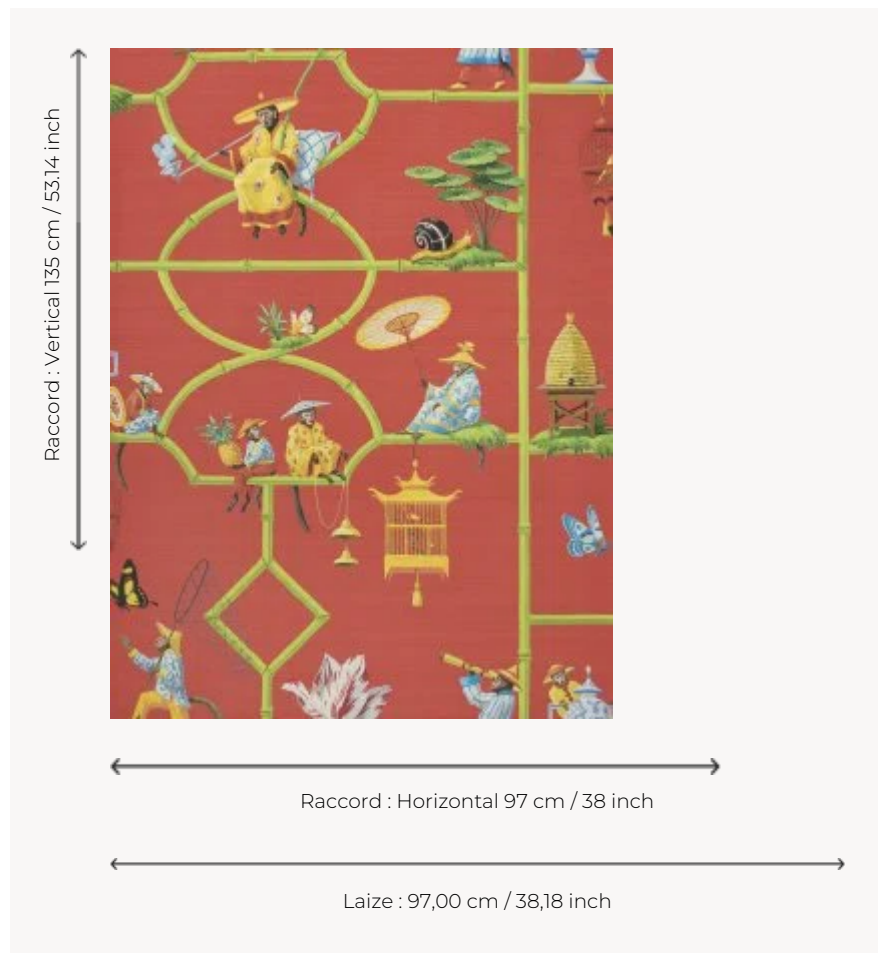

FP770003 LES SINGES SAVANTS

La chinoiserie de Harrison Howard est le reflet d'un monde fantastique. Ce dessin peint à la main regorge de détails ravissants imprimés sur un vinyle mat effet soie.

FP770003 - Rouge

Pierre Frey

TYPE	Papiers peints imprimés grande largeur - Vinyles
ARTISTE	Dessin Harrison Howard
COLLABORATION	Maison Caspari
UNITÉ DE VENTE	Disponible au mètre
SUPPORT	INTISSE
COMPOSITION	100 % Vinyle
LAIZE	97 cm / 38,18 inch
RACCORD	H: 97 cm - 38,00 inch V: 135 cm - 53,14 inch Raccord sauté
POIDS	400 gr / m ²
ENTRETIEN	
EMARGEMENT	Emargé
POSE/DÉPOSE	Encoller le mur Arrachable au mouillé
CERTIFICATIONS	EUROCLASS B-s2,d0 ASTM E84 Class A
NOTES	Bonne solidité à la lumière
LIASSE	F9979PPFREY25

4 Couleurs

FP770001
Beige

FP770002
Noir

FP770003
Rouge

FP770004
Turquoise