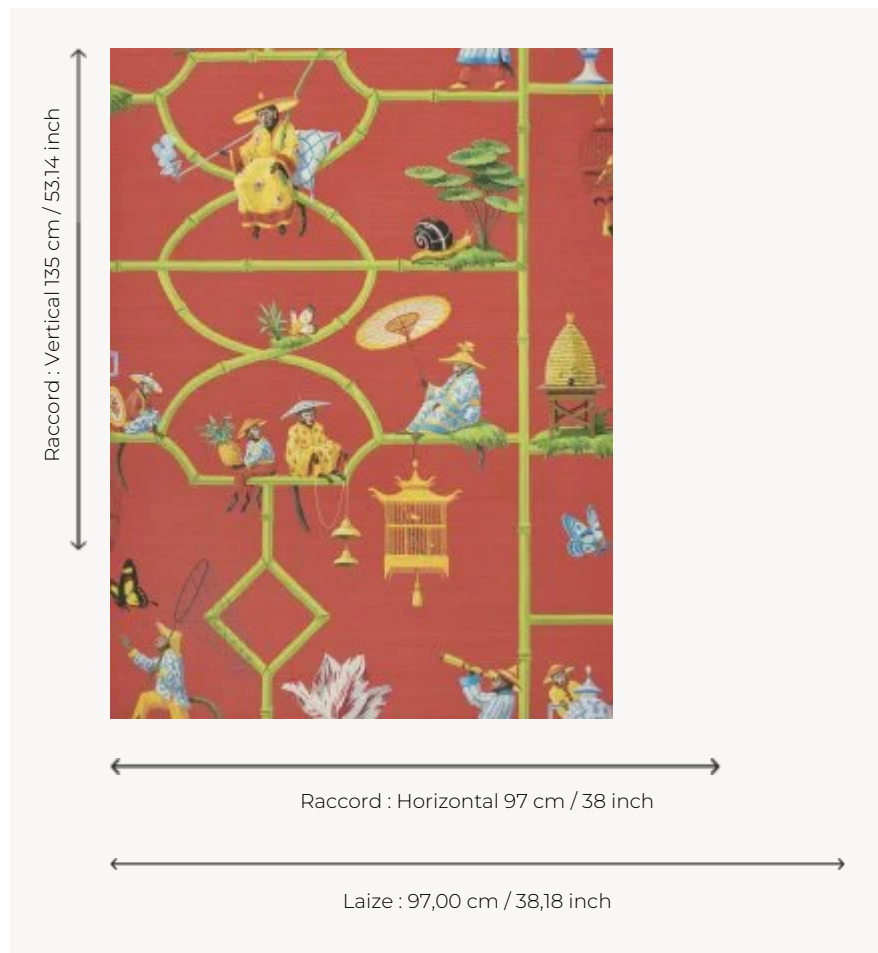

FP770003 LES SINGES SAVANTS

La chinoiserie de Harrison Howard est le reflet d'un monde fantastique. Ce dessin peint à la main regorge de détails ravissants imprimés sur un vinyle mat effet soie.

FP770003 - Rouge

Pierre Frey

TYPE	Papiers peints imprimés grande largeur - Vinyles
ARTISTE	Dessin Harrison Howard
COLLABORATION	Maison Caspari
UNITÉ DE VENTE	Disponible au mètre
SUPPORT	INTISSE
COMPOSITION	100 % Vinyle
LAIZE	97 cm / 38,18 inch
RACCORD	H: 97 cm - 38,00 inch V: 135 cm - 53,14 inch Raccord sauté
POIDS	400 gr / m ²
ENTRETIEN	
EMARGEMENT	Emargé
POSE/DÉPOSE	Encoller le mur Arrachable au mouillé
CERTIFICATIONS	EUROCLASS B-s2,d0 ASTM E84 Class A
NOTES	Bonne solidité à la lumière
LIASSE	F9979PPFREY25

4 Couleurs

FP770001
Beige

FP770002
Noir

FP770003
Rouge

FP770004
Turquoise