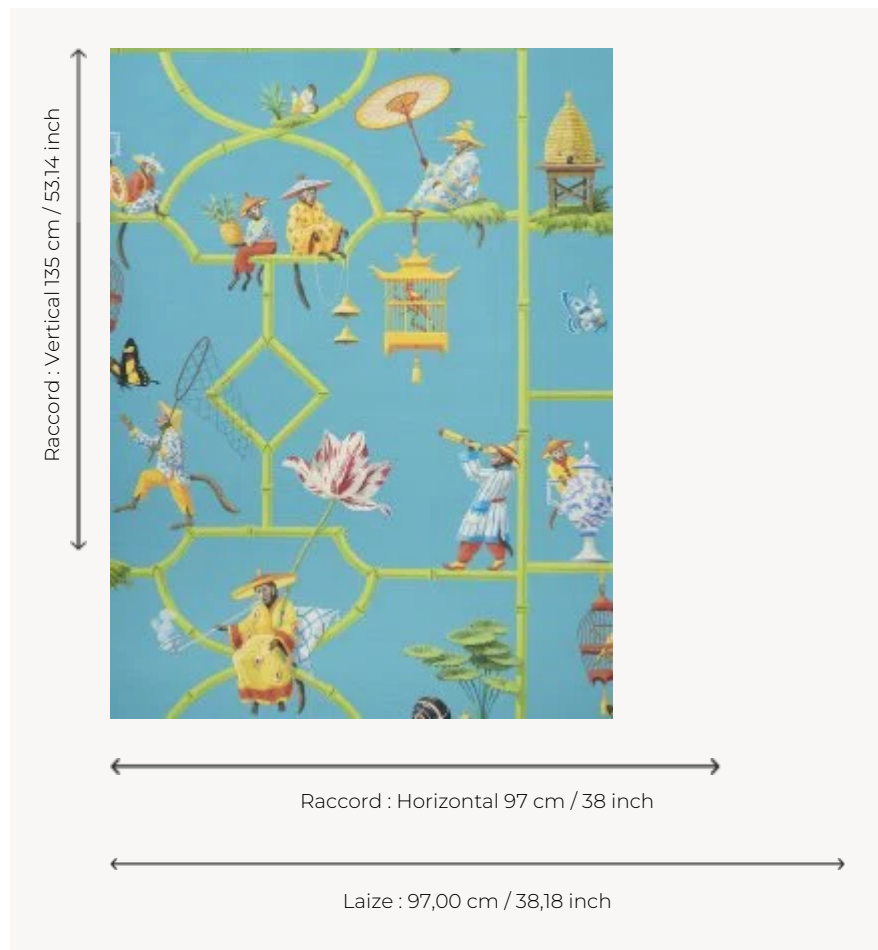

FP770004 LES SINGES SAVANTS

La chinoiserie de Harrison Howard est le reflet d'un monde fantastique. Ce dessin peint à la main regorge de détails ravissants imprimés sur un vinyle mat effet soie.

FP770004 - Turquoise

Pierre Frey

TYPE	Papiers peints imprimés grande largeur - Vinyles
ARTISTE	Dessin Harrison Howard
COLLABORATION	Maison Caspari
UNITÉ DE VENTE	Disponible au mètre
SUPPORT	INTISSE
COMPOSITION	100 % Vinyle
LAIZE	97 cm / 38,18 inch
RACCORD	H: 97 cm - 38,00 inch V: 135 cm - 53,14 inch Raccord sauté
POIDS	400 gr / m ²
ENTRETIEN	
EMARGEMENT	Emargé
POSE/DÉPOSE	Encoller le mur Arrachable au mouillé
CERTIFICATIONS	EUROCLASS B-s2,d0 ASTM E84 Class A
NOTES	Bonne solidité à la lumière
LIASSE	F9979PPFREY25

4 Couleurs

FP770001
Beige

FP770002
Noir

FP770003
Rouge

FP770004
Turquoise