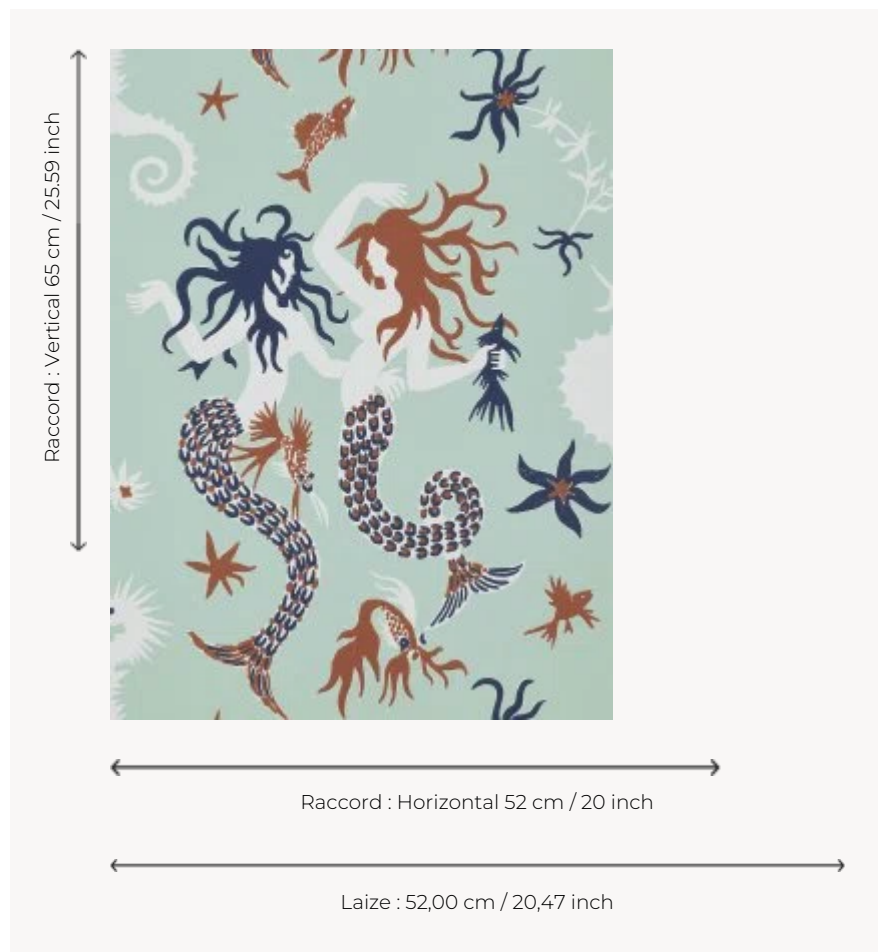

FP771001 POSEIDON

Ce dessin de sirènes illustre avec onirisme le monde aquatique et ses divinités. Imprimé en technique traditionnelle au cylindre dans un effet peint à la main, POSEIDON est la reproduction d'une gouache de la dessinatrice textile Irène Rohr datée de 1945 et conservée dans les archives de la Maison Pierre Frey.

FP771001 - Celadon

Pierre Frey

TYPE	Papier peints imprimés petites largeurs
ARTISTE	Irène Rohr
UNITÉ DE VENTE	Disponible au rouleau de 10,05 mts
SUPPORT	INTISSE
COMPOSITION	-
LAIZE	52 cm / 20,47 inch
RACCORD	H: 52 cm - 20,00 inch V: 65 cm - 25,59 inch Raccord sauté
POIDS	175 gr / m ²
ENTRETIEN	
EMARGEMENT	Emargé
POSE/DÉPOSE	Encoller le mur Arrachable à sec
CERTIFICATIONS	EUROCLASS B-s1,d0 ASTM E84 Class A
NOTES	Bonne solidité à la lumière Décor imprimé en technique traditionnelle

5 Couleurs

FP771001
Celadon

FP771002
Peche

FP771003
MENTHE A
L'EAU

FP771004
Original

FP771005
Marine