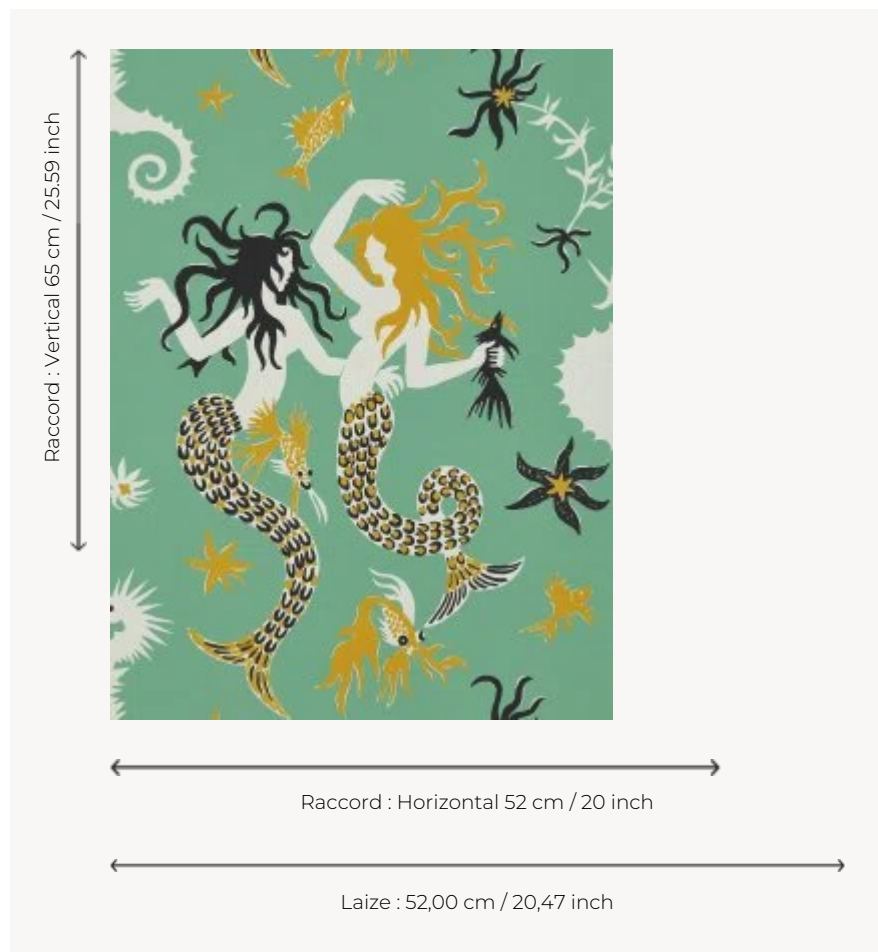

## FP771003 POSEIDON

Ce dessin de sirènes illustre avec onirisme le monde aquatique et ses divinités. Imprimé en technique traditionnelle au cylindre dans un effet peint à la main, POSEIDON est la reproduction d'une gouache de la dessinatrice textile Irène Rohr datée de 1945 et conservée dans les archives de la Maison Pierre Frey.

### FP771003 - MENTHE A L'EAU

### Pierre Frey

|                       |   |
|-----------------------|---|
| <b>TYPE</b>           | Papier peints imprimés petites largeurs   |
| <b>ARTISTE</b>        | Irène Rohr  |
| <b>UNITÉ DE VENTE</b> | Disponible au rouleau de 10,05 mts  |
| <b>SUPPORT</b>        | INTISSE   |
| <b>COMPOSITION</b>    | -   |
| <b>LAIZE</b>          | 52 cm / 20,47 inch  |
| <b>RACCORD</b>        | H: 52 cm - 20,00 inch<br>V: 65 cm - 25,59 inch<br>Raccord sauté                       |
| <b>POIDS</b>          | 175 gr / m <sup>2</sup>   |
| <b>ENTRETIEN</b>      |  |
| <b>EMARGEMENT</b>     | Emargé  |
| <b>POSE/DÉPOSE</b>    | Encoller le mur<br>Arrachable à sec   |
| <b>CERTIFICATIONS</b> | EUROCLASS B-s1,d0<br>ASTM E84 Class A   |
| <b>NOTES</b>          | Bonne solidité à la lumière<br>Décor imprimé en technique traditionnelle              |

## 5 Couleurs

FP771001  
Celadon

FP771002  
Peche

FP771003  
MENTHE A  
L'EAU

FP771004  
Original

FP771005  
Marine