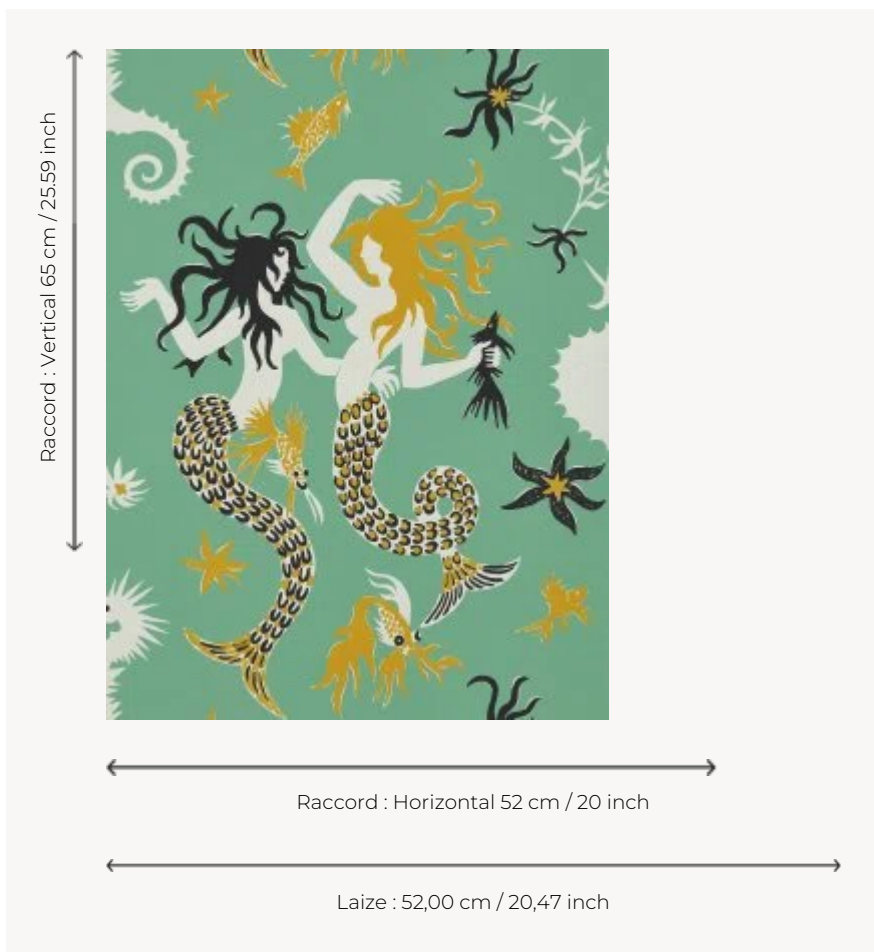

FP771003 POSEIDON

Ce dessin de sirènes illustre avec onirisme le monde aquatique et ses divinités. Imprimé en technique traditionnelle au cylindre dans un effet peint à la main, POSEIDON est la reproduction d'une gouache de la dessinatrice textile Irène Rohr datée de 1945 et conservée dans les archives de la Maison Pierre Frey.

FP771003 - MENTHE A L'EAU

Pierre Frey

TYPE	Papier peints imprimés petites largeurs
ARTISTE	Irène Rohr
UNITÉ DE VENTE	Disponible au rouleau de 10,05 mts
SUPPORT	INTISSE
COMPOSITION	-
LAIZE	52 cm / 20,47 inch
RACCORD	H: 52 cm - 20,00 inch V: 65 cm - 25,59 inch Raccord sauté
POIDS	175 gr / m ²
ENTRETIEN	
EMARGEMENT	Emargé
POSE/DÉPOSE	Encoller le mur Arrachable à sec
CERTIFICATIONS	EUROCLASS B-s1,d0 ASTM E84 Class A
NOTES	Bonne solidité à la lumière Décor imprimé en technique traditionnelle

5 Couleurs

FP771001
Celadon

FP771002
Peche

FP771003
MENTHE A
L'EAU

FP771004
Original

FP771005
Marine