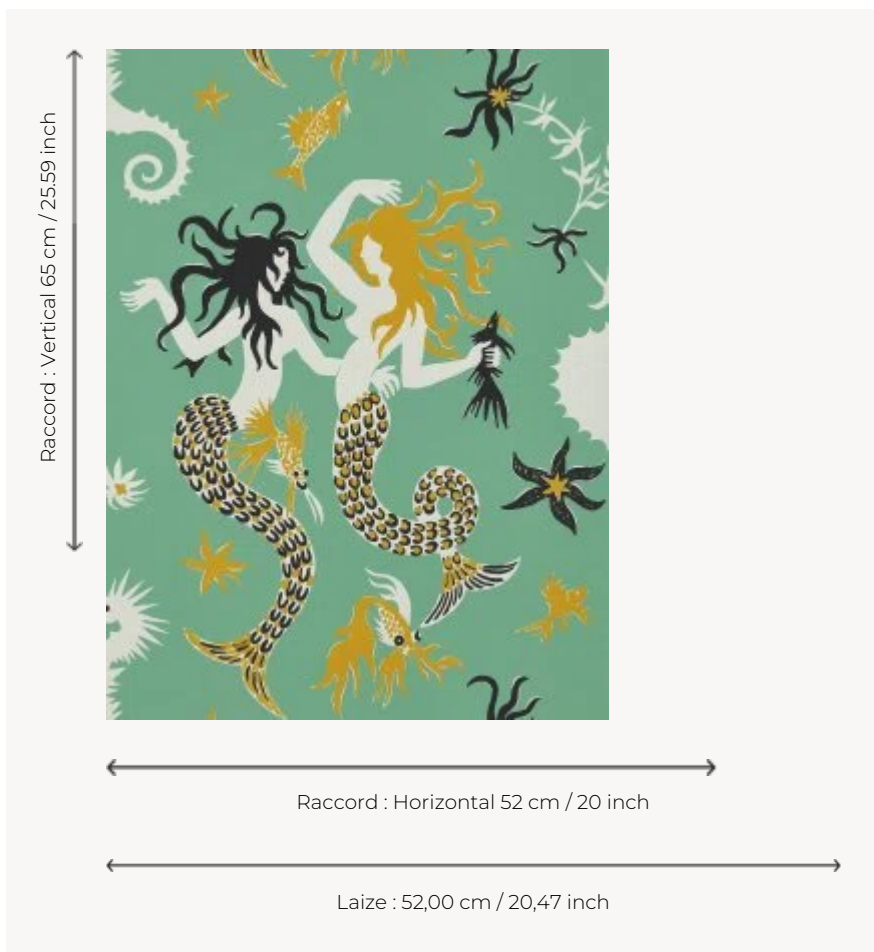

## FP771003 POSEIDON

Ce dessin de sirènes illustre avec onirisme le monde aquatique et ses divinités. Imprimé en technique traditionnelle au cylindre dans un effet peint à la main, POSEIDON est la reproduction d'une gouache de la dessinatrice textile Irène Rohr datée de 1945 et conservée dans les archives de la Maison Pierre Frey.

### FP771003 - MENTHE A L'EAU

### Pierre Frey

<b>TYPE</b>	Papier peints imprimés petites largeurs
<b>ARTISTE</b>	Irène Rohr
<b>UNITÉ DE VENTE</b>	Disponible au rouleau de 10,05 mts
<b>SUPPORT</b>	INTISSE
<b>COMPOSITION</b>	-
<b>LAIZE</b>	52 cm / 20,47 inch
<b>RACCORD</b>	H: 52 cm - 20,00 inch V: 65 cm - 25,59 inch Raccord sauté
<b>POIDS</b>	175 gr / m <sup>2</sup>
<b>ENTRETIEN</b>	
<b>EMARGEMENT</b>	Emargé
<b>POSE/DÉPOSE</b>	Encoller le mur Arrachable à sec
<b>CERTIFICATIONS</b>	EUROCLASS B-s1,d0 ASTM E84 Class A
<b>NOTES</b>	Bonne solidité à la lumière Décor imprimé en technique traditionnelle

## 5 Couleurs

FP771001  
Celadon

FP771002  
Peche

FP771003  
MENTHE A  
L'EAU

FP771004  
Original

FP771005  
Marine