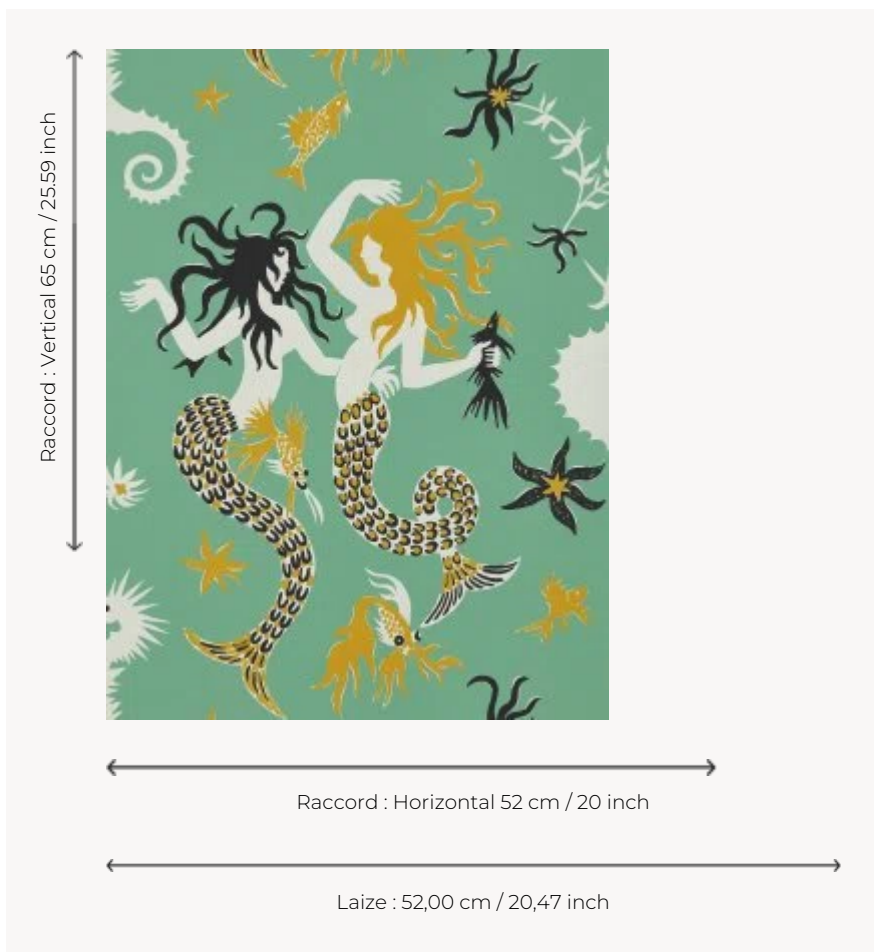

## FP771003 POSEIDON

Ce dessin de sirènes illustre avec onirisme le monde aquatique et ses divinités. Imprimé en technique traditionnelle au cylindre dans un effet peint à la main, POSEIDON est la reproduction d'une gouache de la dessinatrice textile Irène Rohr datée de 1945 et conservée dans les archives de la Maison Pierre Frey.

### FP771003 - MENTHE A L'EAU

### Pierre Frey

|                       |  |
|-----------------------|--|
| <b>TYPE</b>           | Papier peints imprimés petites largeurs                                  |
| <b>ARTISTE</b>        | Irène Rohr   |
| <b>UNITÉ DE VENTE</b> | Disponible au rouleau de 10,05 mts                                       |
| <b>SUPPORT</b>        | INTISSE  |
| <b>COMPOSITION</b>    | -  |
| <b>LAIZE</b>          | 52 cm / 20,47 inch   |
| <b>RACCORD</b>        | H: 52 cm - 20,00 inch<br>V: 65 cm - 25,59 inch<br>Raccord sauté          |
| <b>POIDS</b>          | 175 gr / m <sup>2</sup>  |
| <b>ENTRETIEN</b>      |  |
| <b>EMARGEMENT</b>     | Emargé   |
| <b>POSE/DÉPOSE</b>    | Encoller le mur<br>Arrachable à sec                                      |
| <b>CERTIFICATIONS</b> | EUROCLASS B-s1,d0<br>ASTM E84 Class A                                    |
| <b>NOTES</b>          | Bonne solidité à la lumière<br>Décor imprimé en technique traditionnelle |

## 5 Couleurs

FP771001  
Celadon

FP771002  
Peche

FP771003  
MENTHE A  
L'EAU

FP771004  
Original

FP771005  
Marine