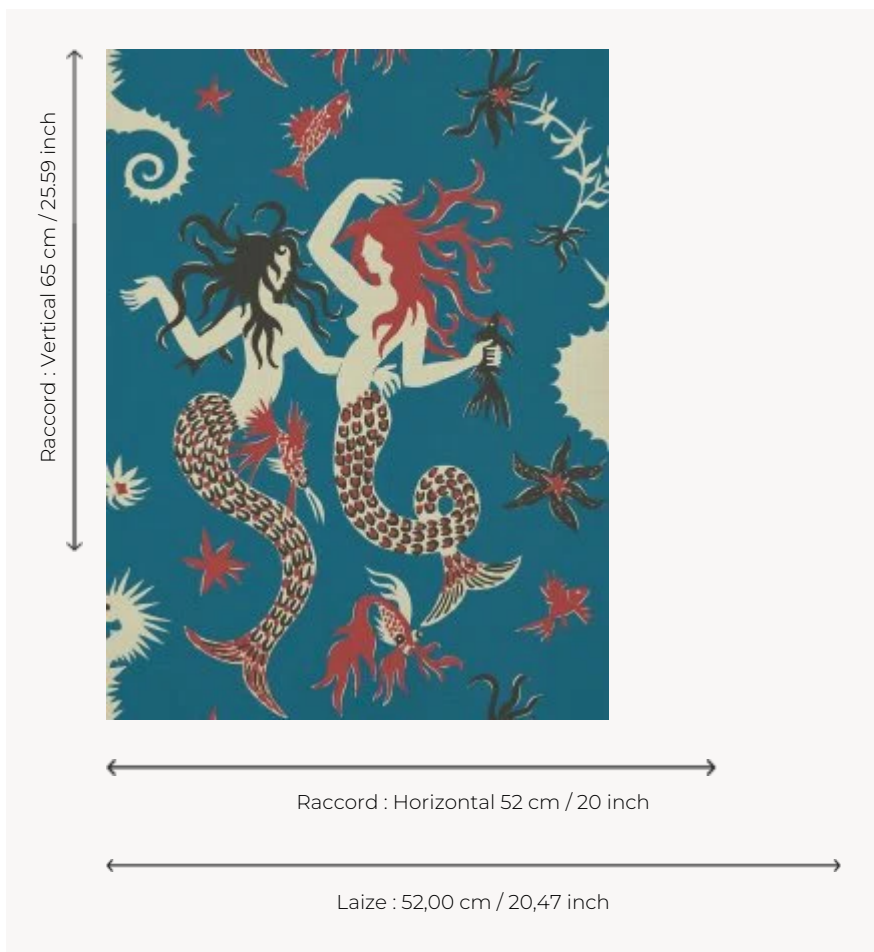

FP771004 POSEIDON

Ce dessin de sirènes illustre avec onirisme le monde aquatique et ses divinités. Imprimé en technique traditionnelle au cylindre dans un effet peint à la main, POSEIDON est la reproduction d'une gouache de la dessinatrice textile Irène Rohr datée de 1945 et conservée dans les archives de la Maison Pierre Frey.

FP771004 - Original

Pierre Frey

TYPE	Papier peints imprimés petites largeurs
ARTISTE	Irène Rohr
UNITÉ DE VENTE	Disponible au rouleau de 10,05 mts
SUPPORT	INTISSE
COMPOSITION	-
LAIZE	52 cm / 20,47 inch
RACCORD	H: 52 cm - 20,00 inch V: 65 cm - 25,59 inch Raccord sauté
POIDS	175 gr / m ²
ENTRETIEN	
EMARGEMENT	Emargé
POSE/DÉPOSE	Encoller le mur Arrachable à sec
CERTIFICATIONS	EUROCLASS B-s1,d0 ASTM E84 Class A
NOTES	Bonne solidité à la lumière Décor imprimé en technique traditionnelle

5 Couleurs

FP771001
Celadon

FP771002
Peche

FP771003
MENTHE A
L'EAU

FP771004
Original

FP771005
Marine