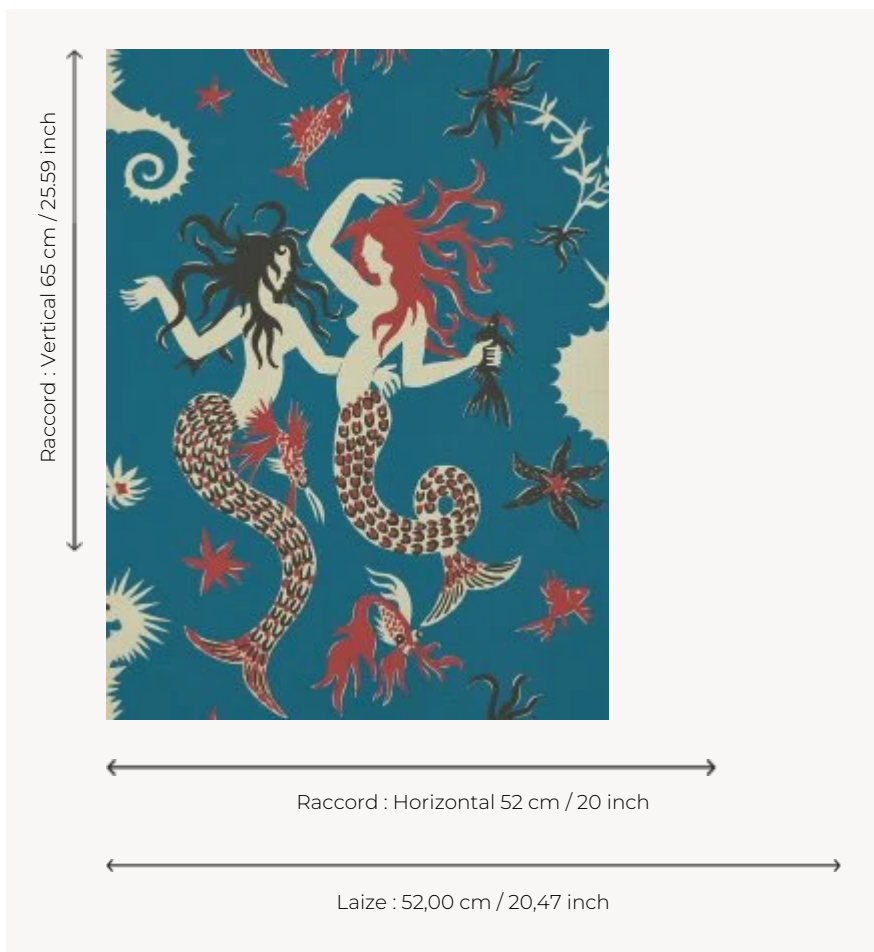

## FP771004 POSEIDON

Ce dessin de sirènes illustre avec onirisme le monde aquatique et ses divinités. Imprimé en technique traditionnelle au cylindre dans un effet peint à la main, POSEIDON est la reproduction d'une gouache de la dessinatrice textile Irène Rohr datée de 1945 et conservée dans les archives de la Maison Pierre Frey.

### Pierre Frey

<b>TYPE</b>	Papier peints imprimés petites largeurs
<b>ARTISTE</b>	Irène Rohr
<b>UNITÉ DE VENTE</b>	Disponible au rouleau de 10,05 mts
<b>SUPPORT</b>	INTISSE
<b>COMPOSITION</b>	-
<b>LAIZE</b>	52 cm / 20,47 inch
<b>RACCORD</b>	H: 52 cm - 20,00 inch V: 65 cm - 25,59 inch Raccord sauté
<b>POIDS</b>	175 gr / m <sup>2</sup>
<b>ENTRETIEN</b>	
<b>EMARGEMENT</b>	Emargé
<b>POSE/DÉPOSE</b>	Encoller le mur Arrachable à sec
<b>CERTIFICATIONS</b>	EUROCLASS B-s1,d0 ASTM E84 Class A
<b>NOTES</b>	Bonne solidité à la lumière Décor imprimé en technique traditionnelle

## 5 Couleurs

FP771001  
Celadon

FP771002  
Peche

FP771003  
MENTHE A  
L'EAU

FP771004  
Original

FP771005  
Marine