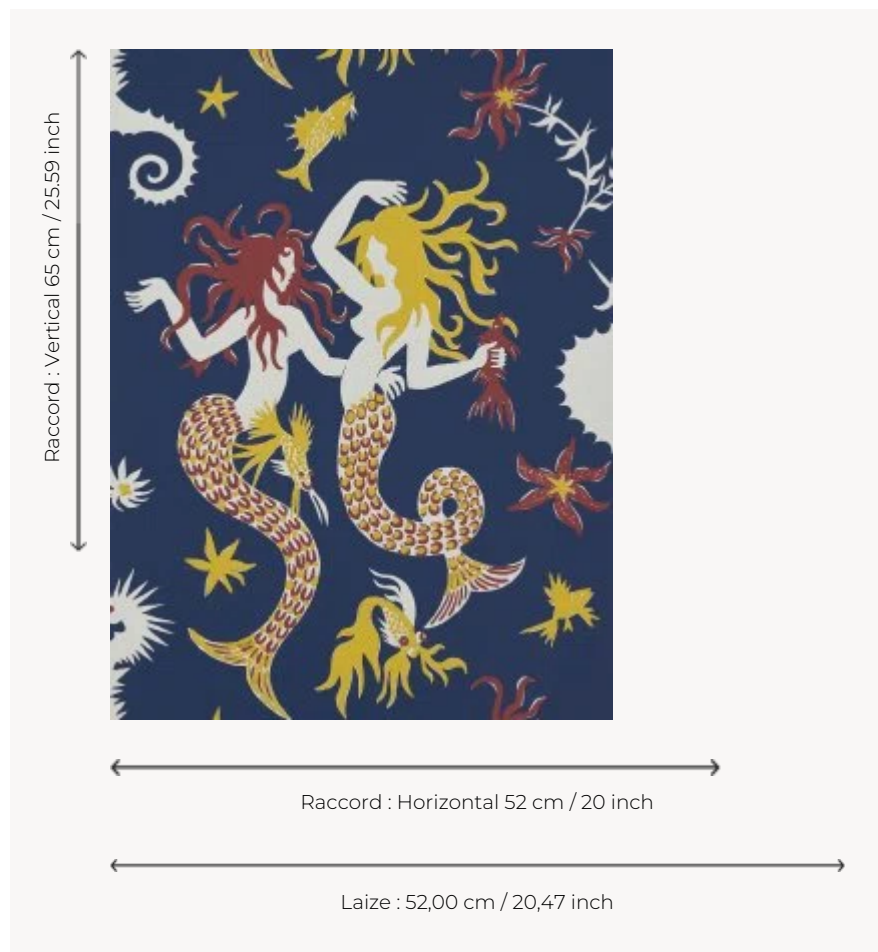

## FP771005 POSEIDON

Ce dessin de sirènes illustre avec onirisme le monde aquatique et ses divinités. Imprimé en technique traditionnelle au cylindre dans un effet peint à la main, POSEIDON est la reproduction d'une gouache de la dessinatrice textile Irène Rohr datée de 1945 et conservée dans les archives de la Maison Pierre Frey.

### Pierre Frey

<b>TYPE</b>	Papier peints imprimés petites largeurs
<b>ARTISTE</b>	Irène Rohr
<b>UNITÉ DE VENTE</b>	Disponible au rouleau de 10,05 mts
<b>SUPPORT</b>	INTISSE
<b>COMPOSITION</b>	-
<b>LAIZE</b>	52 cm / 20,47 inch
<b>RACCORD</b>	H: 52 cm - 20,00 inch V: 65 cm - 25,59 inch Raccord sauté
<b>POIDS</b>	175 gr / m <sup>2</sup>
<b>ENTRETIEN</b>	
<b>EMARGEMENT</b>	Emargé
<b>POSE/DÉPOSE</b>	Encoller le mur Arrachable à sec
<b>CERTIFICATIONS</b>	EUROCLASS B-s1,d0 ASTM E84 Class A
<b>NOTES</b>	Bonne solidité à la lumière Décor imprimé en technique traditionnelle

## 5 Couleurs

FP771001  
Celadon

FP771002  
Peche

FP771003  
MENTHE A  
L'EAU

FP771004  
Original

FP771005  
Marine