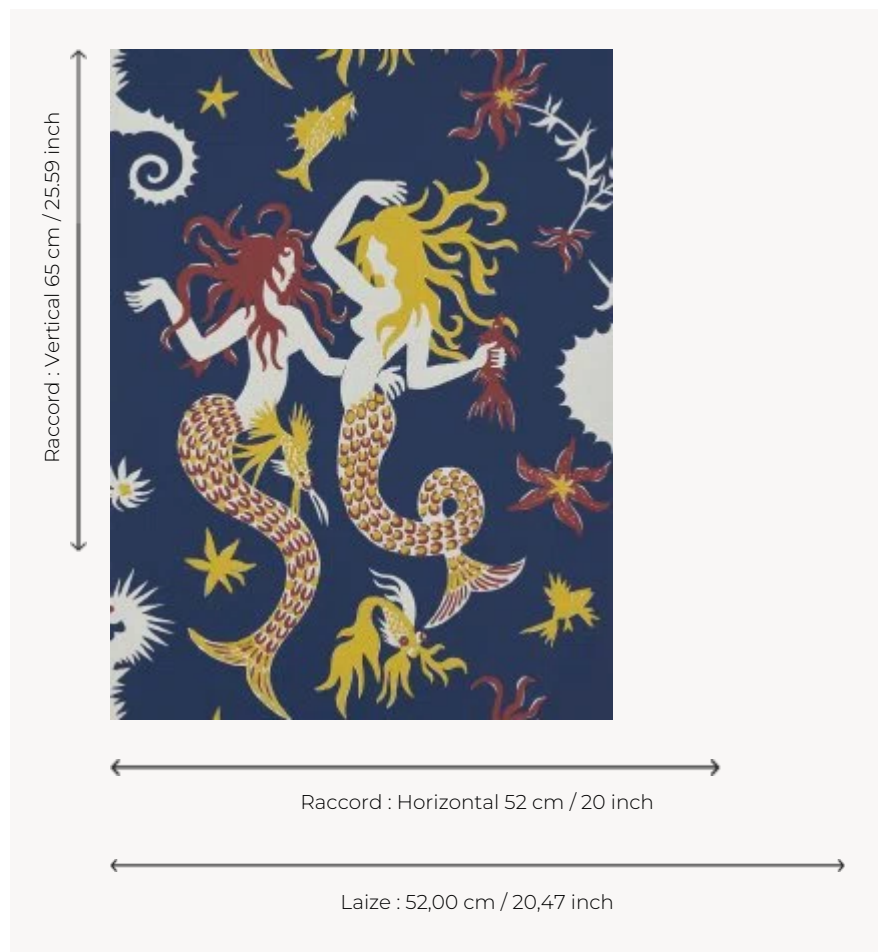

## FP771005 POSEIDON

Ce dessin de sirènes illustre avec onirisme le monde aquatique et ses divinités. Imprimé en technique traditionnelle au cylindre dans un effet peint à la main, POSEIDON est la reproduction d'une gouache de la dessinatrice textile Irène Rohr datée de 1945 et conservée dans les archives de la Maison Pierre Frey.

### Pierre Frey

|                       |  |
|-----------------------|--|
| <b>TYPE</b>           | Papier peints imprimés petites largeurs                                  |
| <b>ARTISTE</b>        | Irène Rohr   |
| <b>UNITÉ DE VENTE</b> | Disponible au rouleau de 10,05 mts                                       |
| <b>SUPPORT</b>        | INTISSE  |
| <b>COMPOSITION</b>    | -  |
| <b>LAIZE</b>          | 52 cm / 20,47 inch   |
| <b>RACCORD</b>        | H: 52 cm - 20,00 inch<br>V: 65 cm - 25,59 inch<br>Raccord sauté          |
| <b>POIDS</b>          | 175 gr / m <sup>2</sup>  |
| <b>ENTRETIEN</b>      |  |
| <b>EMARGEMENT</b>     | Emargé   |
| <b>POSE/DÉPOSE</b>    | Encoller le mur<br>Arrachable à sec                                      |
| <b>CERTIFICATIONS</b> | EUROCLASS B-s1,d0<br>ASTM E84 Class A                                    |
| <b>NOTES</b>          | Bonne solidité à la lumière<br>Décor imprimé en technique traditionnelle |

## 5 Couleurs

FP771001  
Celadon

FP771002  
Peche

FP771003  
MENTHE A  
L'EAU

FP771004  
Original

FP771005  
Marine