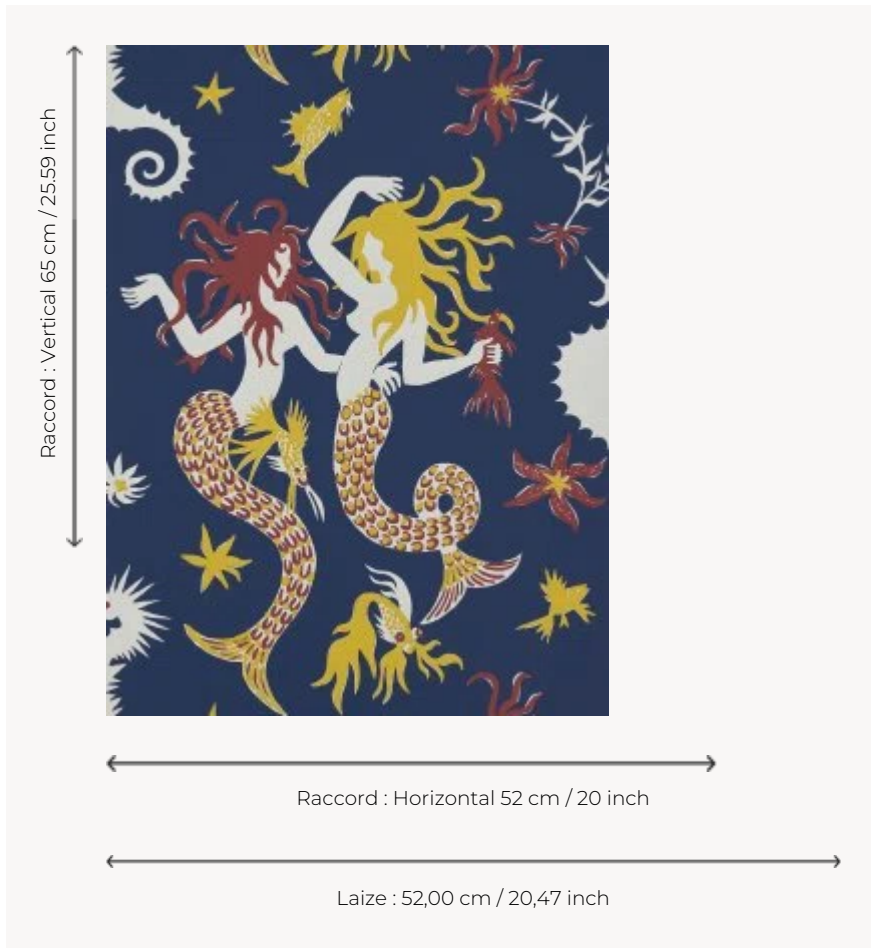

## FP771005 POSEIDON

Ce dessin de sirènes illustre avec onirisme le monde aquatique et ses divinités. Imprimé en technique traditionnelle au cylindre dans un effet peint à la main, POSEIDON est la reproduction d'une gouache de la dessinatrice textile Irène Rohr datée de 1945 et conservée dans les archives de la Maison Pierre Frey.

### Pierre Frey

<b>TYPE</b>	Papier peints imprimés petites largeurs
<b>ARTISTE</b>	Irène Rohr
<b>UNITÉ DE VENTE</b>	Disponible au rouleau de 10,05 mts
<b>SUPPORT</b>	INTISSE
<b>COMPOSITION</b>	-
<b>LAIZE</b>	52 cm / 20,47 inch
<b>RACCORD</b>	H: 52 cm - 20,00 inch V: 65 cm - 25,59 inch Raccord sauté
<b>POIDS</b>	175 gr / m <sup>2</sup>
<b>ENTRETIEN</b>	
<b>EMARGEMENT</b>	Emargé
<b>POSE/DÉPOSE</b>	Encoller le mur Arrachable à sec
<b>CERTIFICATIONS</b>	EUROCLASS B-s1,d0 ASTM E84 Class A
<b>NOTES</b>	Bonne solidité à la lumière Décor imprimé en technique traditionnelle

## 5 Couleurs

FP771001  
Celadon

FP771002  
Peche

FP771003  
MENTHE A  
L'EAU

FP771004  
Original

FP771005  
Marine