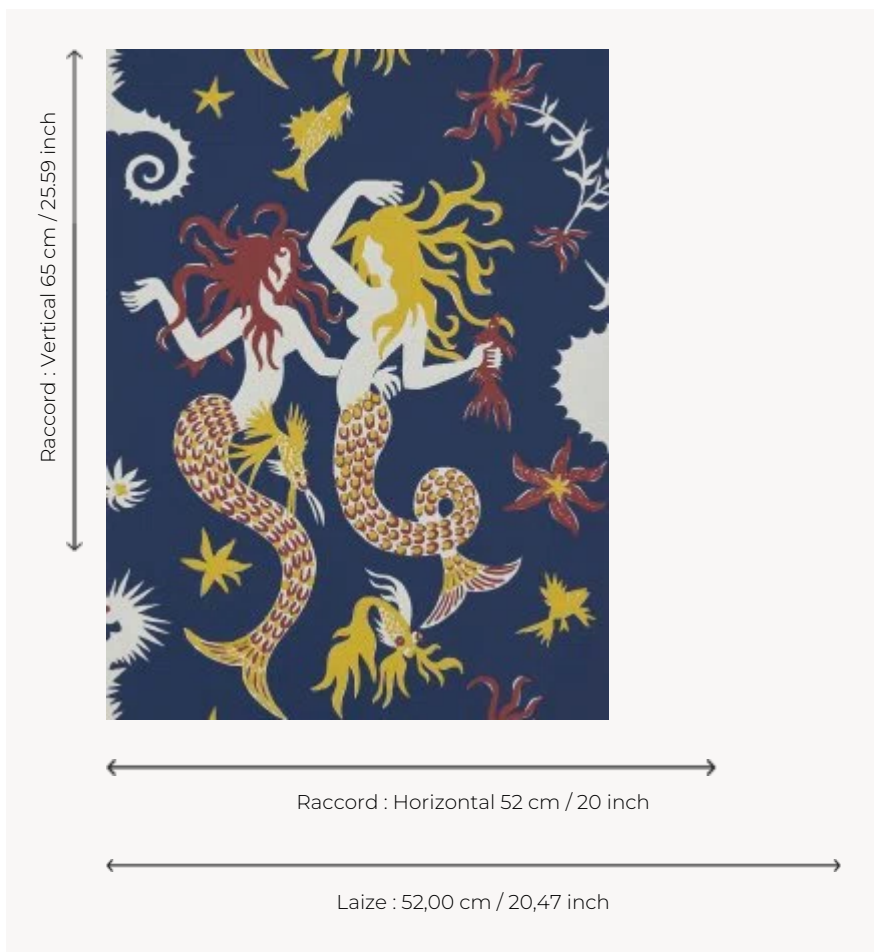

FP771005 POSEIDON

Ce dessin de sirènes illustre avec onirisme le monde aquatique et ses divinités. Imprimé en technique traditionnelle au cylindre dans un effet peint à la main, POSEIDON est la reproduction d'une gouache de la dessinatrice textile Irène Rohr datée de 1945 et conservée dans les archives de la Maison Pierre Frey.

FP771005 - Marine

Pierre Frey

TYPE	Papier peints imprimés petites largeurs
ARTISTE	Irène Rohr
UNITÉ DE VENTE	Disponible au rouleau de 10,05 mts
SUPPORT	INTISSE
COMPOSITION	-
LAIZE	52 cm / 20,47 inch
RACCORD	H: 52 cm - 20,00 inch V: 65 cm - 25,59 inch Raccord sauté
POIDS	175 gr / m ²
ENTRETIEN	
EMARGEMENT	Emargé
POSE/DÉPOSE	Encoller le mur Arrachable à sec
CERTIFICATIONS	EUROCLASS B-s1,d0 ASTM E84 Class A
NOTES	Bonne solidité à la lumière Décor imprimé en technique traditionnelle

5 Couleurs

FP771001
Celadon

FP771002
Peche

FP771003
MENTHE A
L'EAU

FP771004
Original

FP771005
Marine