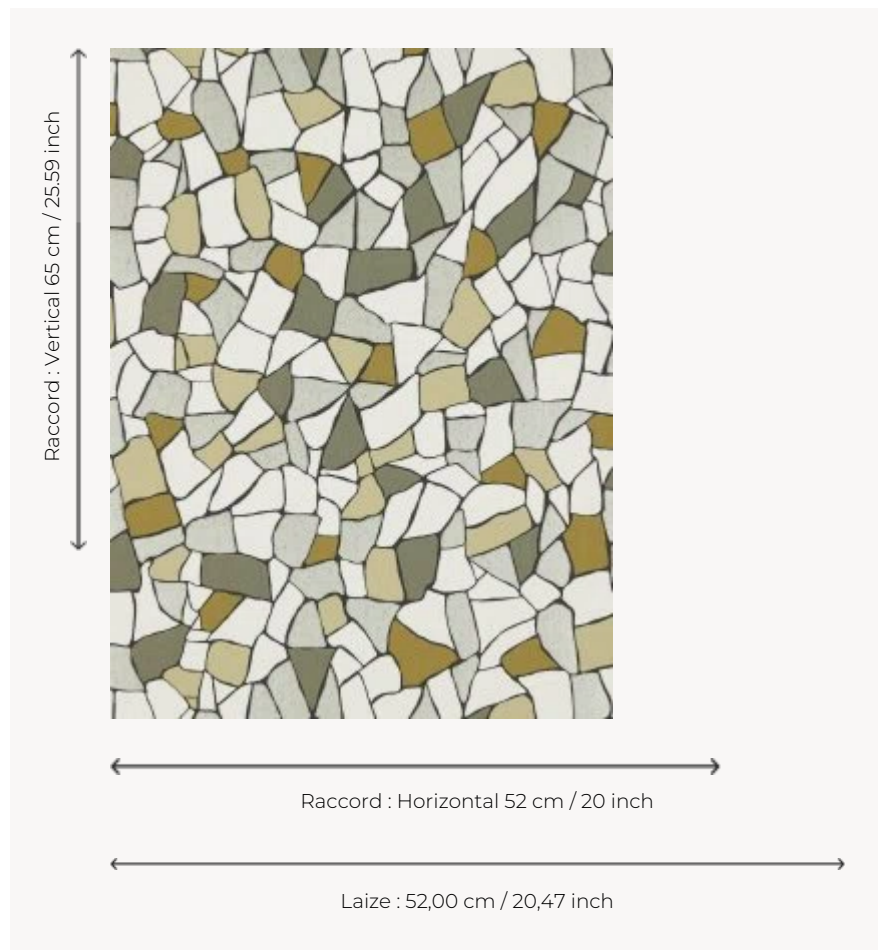

FP772001 BIOT

BIOT évoque les facettes de verres et émaux. L'impression traditionnelle au cylindre dans un effet peint main et les jeux des encres mats et métalliques donnent au dessin volume, lumière et éclat.

FP772001 - Coquillage

Pierre Frey

TYPE	Papier peints imprimés petites largeurs
UNITÉ DE VENTE	Disponible au rouleau de 10,05 mts
SUPPORT	INTISSE
COMPOSITION	-
LAIZE	52 cm / 20,47 inch
RACCORD	H: 52 cm - 20,00 inch V: 65 cm - 25,59 inch Raccord sauté
POIDS	175 gr / m ²
ENTRETIEN	
EMARGEMENT	Emargé
POSE/DÉPOSE	Encoller le mur Arrachable à sec
CERTIFICATIONS	EUROCLASS B-s1,d0 ASTM E84 Class A
NOTES	Bonne solidité à la lumière Décor imprimé en technique traditionnelle