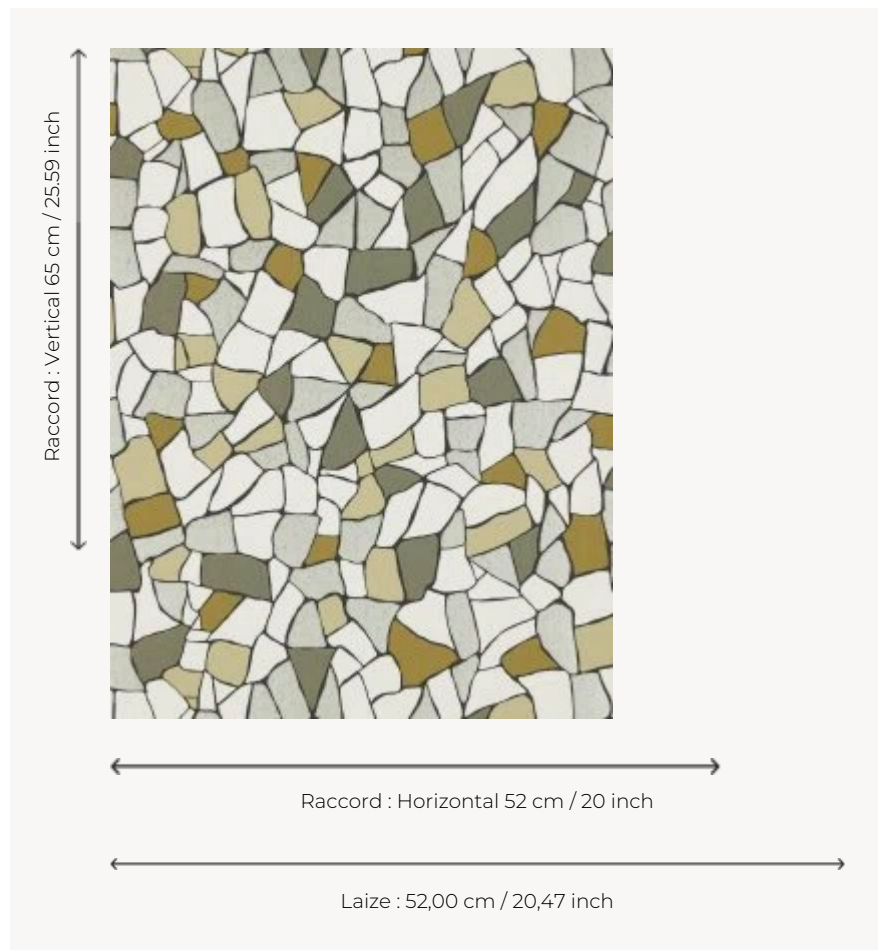

## FP772001 BIOT

BIOT évoque les facettes de verres et émaux. L'impression traditionnelle au cylindre dans un effet peint main et les jeux des encres mats et métalliques donnent au dessin volume, lumière et éclat.

### Pierre Frey

<b>TYPE</b>	Papier peints imprimés petites largeurs
<b>UNITÉ DE VENTE</b>	Disponible au rouleau de 10,05 mts
<b>SUPPORT</b>	INTISSE
<b>COMPOSITION</b>	-
<b>LAIZE</b>	52 cm / 20,47 inch
<b>RACCORD</b>	H: 52 cm - 20,00 inch V: 65 cm - 25,59 inch Raccord sauté
<b>POIDS</b>	175 gr / m <sup>2</sup>
<b>ENTRETIEN</b>	
<b>EMARGEMENT</b>	Emargé
<b>POSE/DÉPOSE</b>	Encoller le mur Arrachable à sec
<b>CERTIFICATIONS</b>	EUROCLASS B-s1,d0 ASTM E84 Class A
<b>NOTES</b>	Bonne solidité à la lumière Décor imprimé en technique traditionnelle