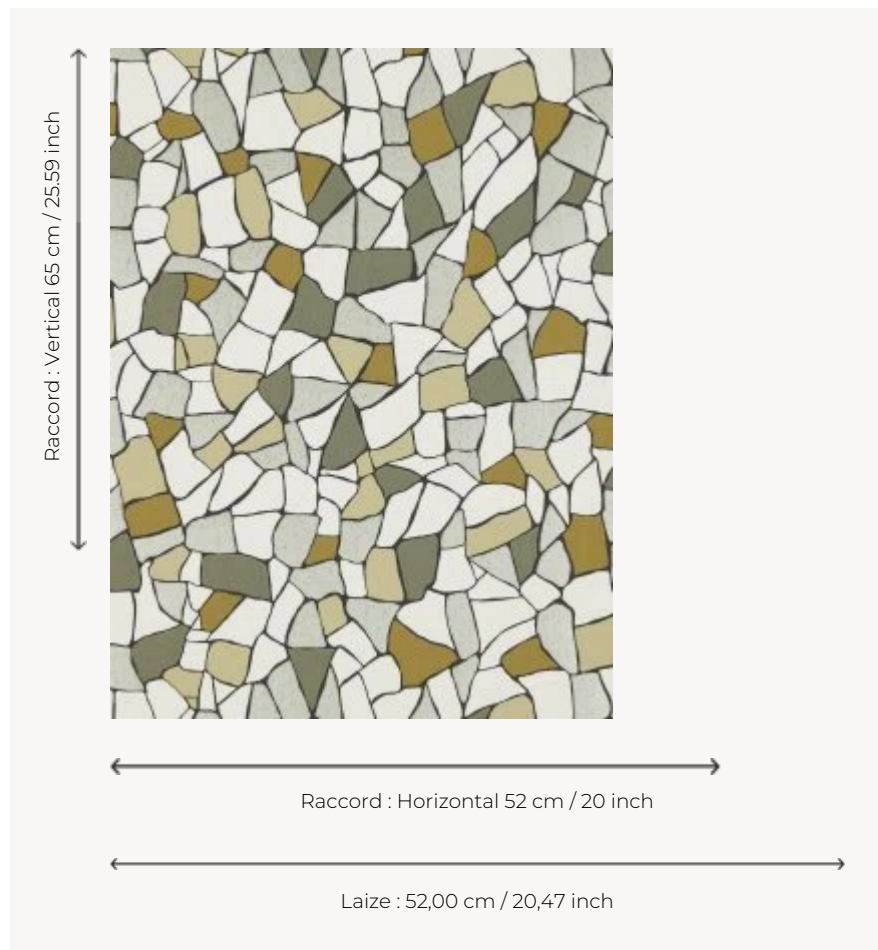

FP772001 BIOT

BIOT évoque les facettes de verres et émaux. L'impression traditionnelle au cylindre dans un effet peint main et les jeux des encres mats et métalliques donnent au dessin volume, lumière et éclat.

FP772001 - Coquillage

Pierre Frey

TYPE	Papier peints imprimés petites largeurs
UNITÉ DE VENTE	Disponible au rouleau de 10,05 mts
SUPPORT	INTISSE
COMPOSITION	-
LAIZE	52 cm / 20,47 inch
RACCORD	H: 52 cm - 20,00 inch V: 65 cm - 25,59 inch Raccord sauté
POIDS	175 gr / m ²
ENTRETIEN	
EMARGEMENT	Emargé
POSE/DÉPOSE	Encoller le mur Arrachable à sec
CERTIFICATIONS	EUROCLASS B-s1,d0 ASTM E84 Class A
NOTES	Bonne solidité à la lumière Décor imprimé en technique traditionnelle