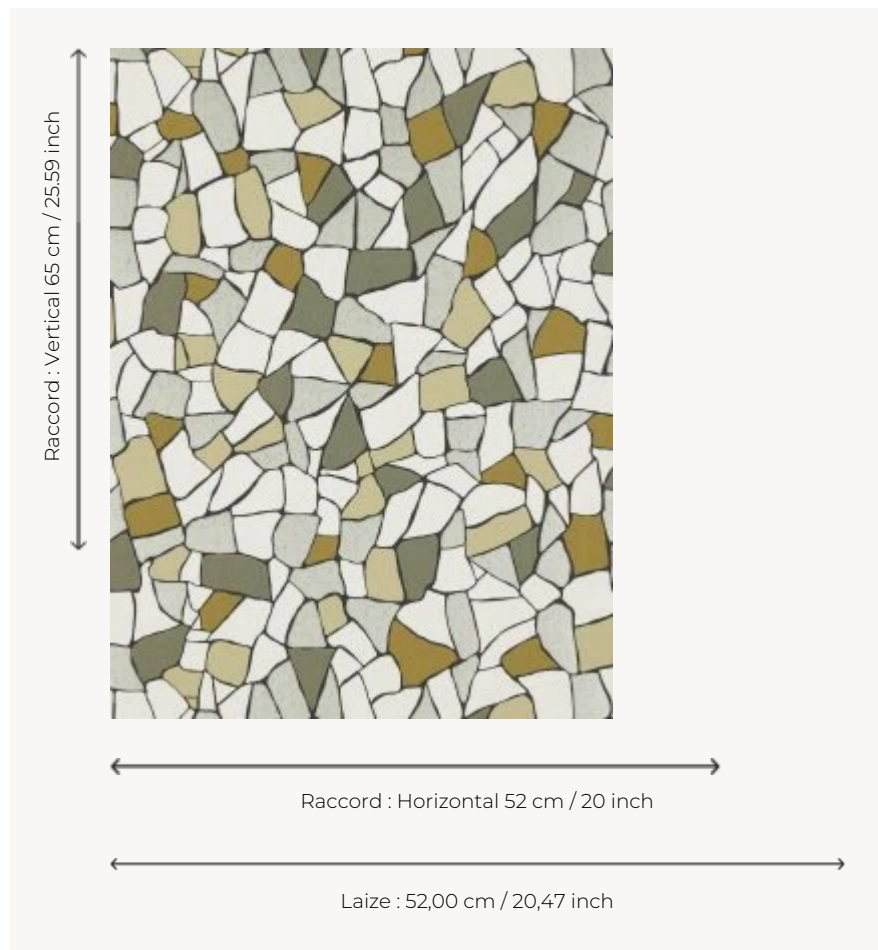

## FP772001 BIOT

BIOT évoque les facettes de verres et émaux. L'impression traditionnelle au cylindre dans un effet peint main et les jeux des encres mats et métalliques donnent au dessin volume, lumière et éclat.

### Pierre Frey

<b>TYPE</b>	Papier peints imprimés petites largeurs
<b>UNITÉ DE VENTE</b>	Disponible au rouleau de 10,05 mts
<b>SUPPORT</b>	INTISSE
<b>COMPOSITION</b>	-
<b>LAIZE</b>	52 cm / 20,47 inch
<b>RACCORD</b>	H: 52 cm - 20,00 inch V: 65 cm - 25,59 inch Raccord sauté
<b>POIDS</b>	175 gr / m <sup>2</sup>
<b>ENTRETIEN</b>	
<b>EMARGEMENT</b>	Emargé
<b>POSE/DÉPOSE</b>	Encoller le mur Arrachable à sec
<b>CERTIFICATIONS</b>	EUROCLASS B-s1,d0 ASTM E84 Class A
<b>NOTES</b>	Bonne solidité à la lumière Décor imprimé en technique traditionnelle