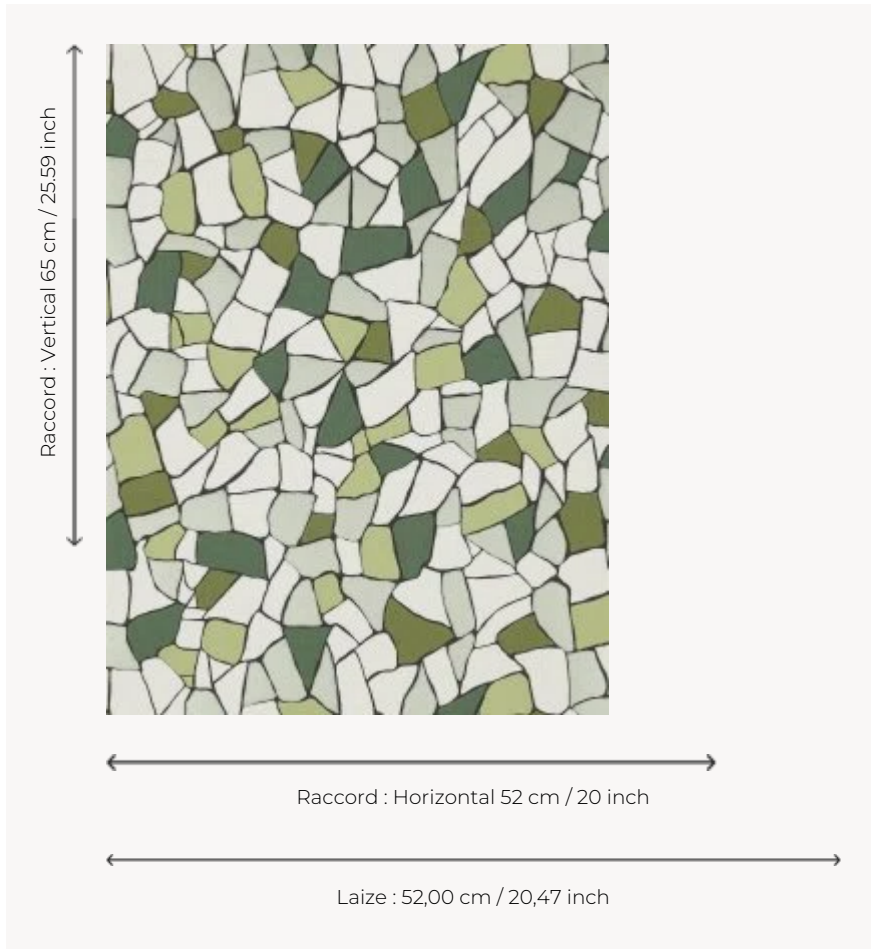

# FP772002 BIOT

BIOT évoque les facettes de verres et émaux. L'impression traditionnelle au cylindre dans un effet peint main et les jeux des encres mats et métalliques donnent au dessin volume, lumière et éclat.

## FP772002 - Argile verte

## Pierre Frey

<b>TYPE</b>	Papier peints imprimés petites largeurs
<b>UNITÉ DE VENTE</b>	Disponible au rouleau de 10,05 mts
<b>SUPPORT</b>	INTISSE
<b>COMPOSITION</b>	-
<b>LAIZE</b>	52 cm / 20,47 inch
<b>RACCORD</b>	H: 52 cm - 20,00 inch V: 65 cm - 25,59 inch Raccord sauté
<b>POIDS</b>	175 gr / m <sup>2</sup>
<b>ENTRETIEN</b>	
<b>EMARGEMENT</b>	Emargé
<b>POSE/DÉPOSE</b>	Encoller le mur Arrachable à sec
<b>CERTIFICATIONS</b>	EUROCLASS B-s1,d0 ASTM E84 Class A
<b>NOTES</b>	Bonne solidité à la lumière Décor imprimé en technique traditionnelle