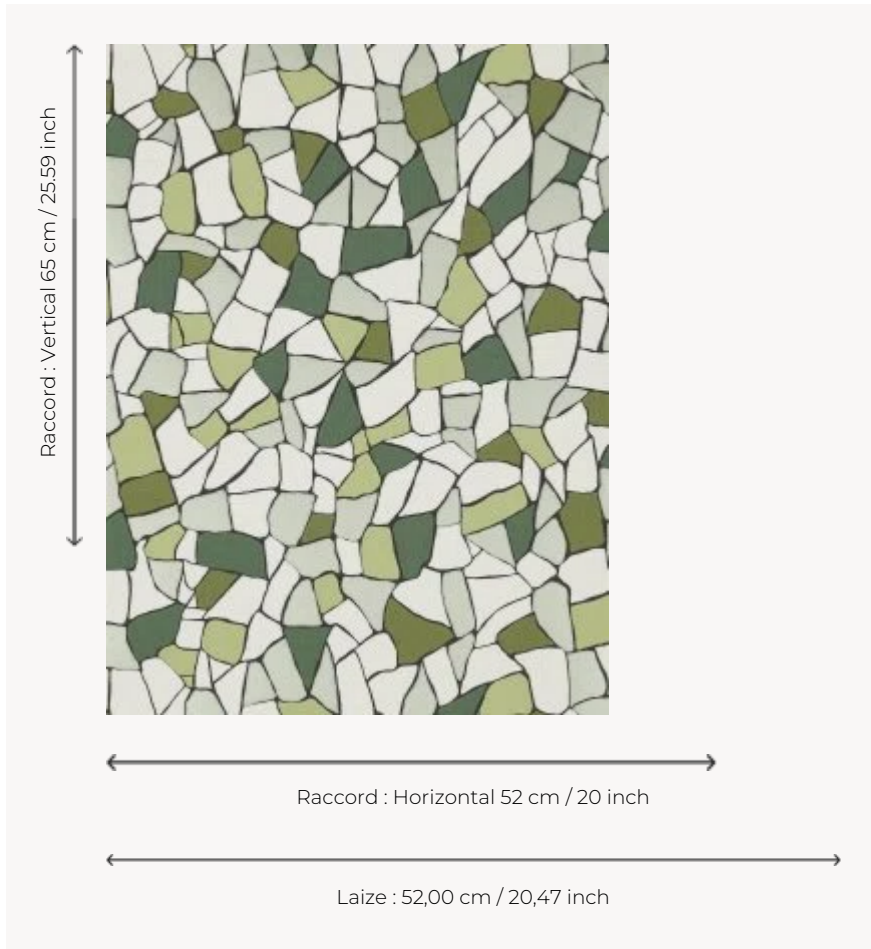

FP772002 BIOT

BIOT évoque les facettes de verres et émaux. L'impression traditionnelle au cylindre dans un effet peint main et les jeux des encres mats et métalliques donnent au dessin volume, lumière et éclat.

FP772002 - Argile verte

Pierre Frey

TYPE	Papier peints imprimés petites largeurs
UNITÉ DE VENTE	Disponible au rouleau de 10,05 mts
SUPPORT	INTISSE
COMPOSITION	-
LAIZE	52 cm / 20,47 inch
RACCORD	H: 52 cm - 20,00 inch V: 65 cm - 25,59 inch Raccord sauté
POIDS	175 gr / m ²
ENTRETIEN	
EMARGEMENT	Emargé
POSE/DÉPOSE	Encoller le mur Arrachable à sec
CERTIFICATIONS	EUROCLASS B-s1,d0 ASTM E84 Class A
NOTES	Bonne solidité à la lumière Décor imprimé en technique traditionnelle