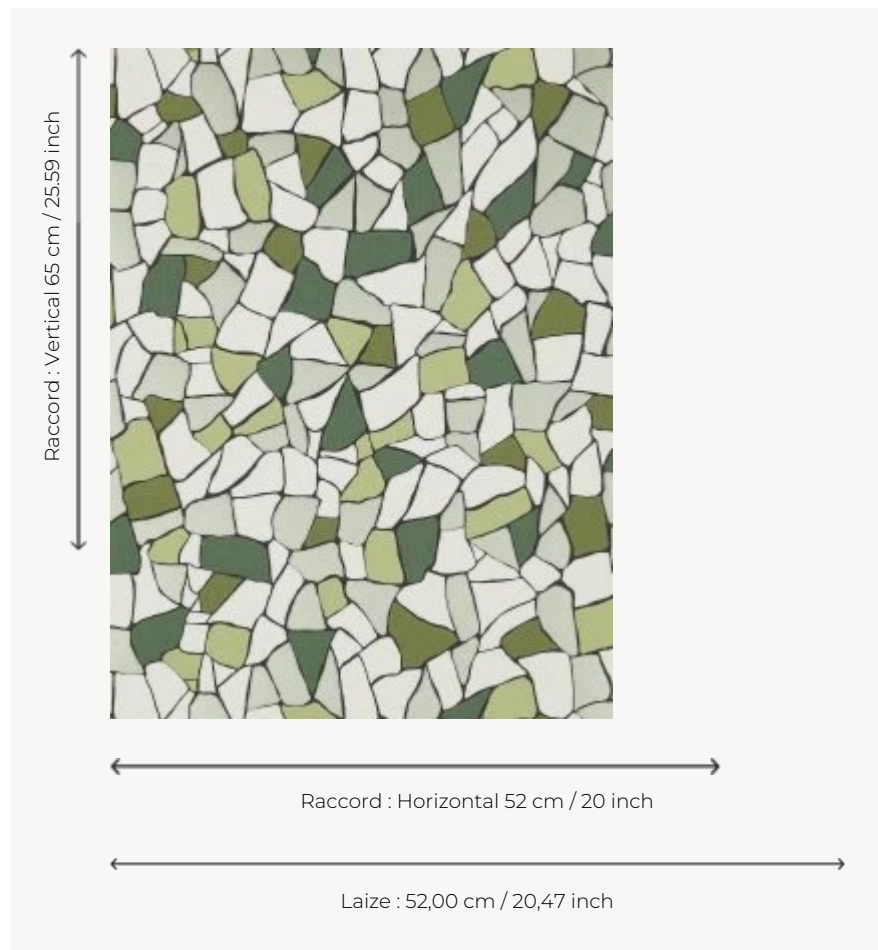

# FP772002 BIOT

BIOT évoque les facettes de verres et émaux. L'impression traditionnelle au cylindre dans un effet peint main et les jeux des encres mats et métalliques donnent au dessin volume, lumière et éclat.

## FP772002 - Argile verte

## Pierre Frey

<b>TYPE</b>	Papier peints imprimés petites largeurs
<b>UNITÉ DE VENTE</b>	Disponible au rouleau de 10,05 mts
<b>SUPPORT</b>	INTISSE
<b>COMPOSITION</b>	-
<b>LAIZE</b>	52 cm / 20,47 inch
<b>RACCORD</b>	H: 52 cm - 20,00 inch V: 65 cm - 25,59 inch Raccord sauté
<b>POIDS</b>	175 gr / m <sup>2</sup>
<b>ENTRETIEN</b>	
<b>EMARGEMENT</b>	Emargé
<b>POSE/DÉPOSE</b>	Encoller le mur Arrachable à sec
<b>CERTIFICATIONS</b>	EUROCLASS B-s1,d0 ASTM E84 Class A
<b>NOTES</b>	Bonne solidité à la lumière Décor imprimé en technique traditionnelle