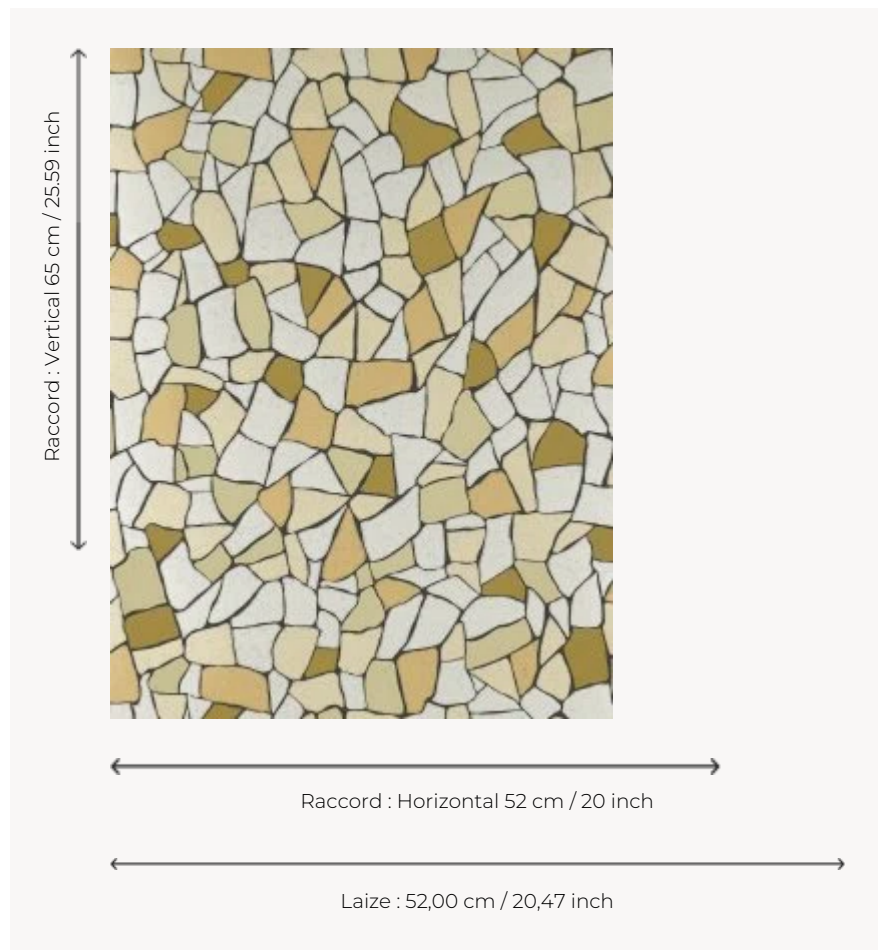

FP772003 BIOT

BIOT évoque les facettes de verres et émaux. L'impression traditionnelle au cylindre dans un effet peint main et les jeux des encres mats et métalliques donnent au dessin volume, lumière et éclat.

FP772003 - Ocre

Pierre Frey

TYPE	Papier peints imprimés petites largeurs
UNITÉ DE VENTE	Disponible au rouleau de 10,05 mts
SUPPORT	INTISSE
COMPOSITION	-
LAIZE	52 cm / 20,47 inch
RACCORD	H: 52 cm - 20,00 inch V: 65 cm - 25,59 inch Raccord sauté
POIDS	175 gr / m ²
ENTRETIEN	
EMARGEMENT	Emargé
POSE/DÉPOSE	Encoller le mur Arrachable à sec
CERTIFICATIONS	EUROCLASS B-s1,d0 ASTM E84 Class A
NOTES	Bonne solidité à la lumière Décor imprimé en technique traditionnelle

4 Couleurs

FP772001
Coquillage

FP772002
Argile verte

FP772003
Ocre

FP772004
Piscine