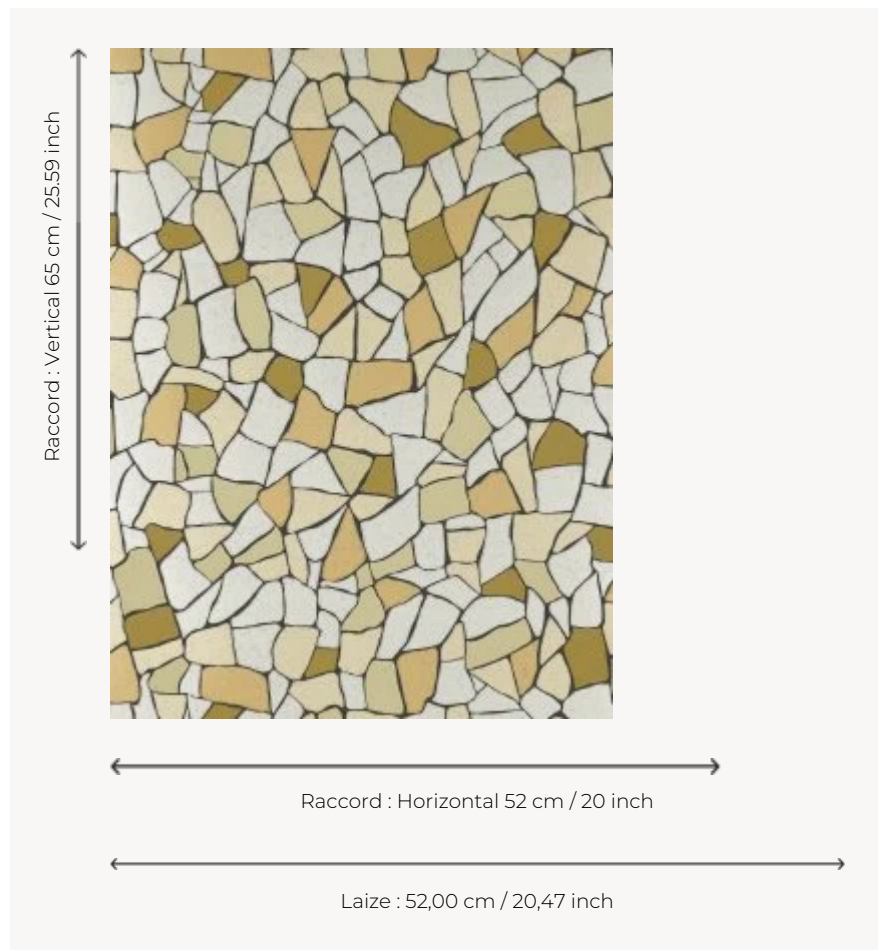

FP772003 BIOT

BIOT évoque les facettes de verres et émaux. L'impression traditionnelle au cylindre dans un effet peint main et les jeux des encres mats et métalliques donnent au dessin volume, lumière et éclat.

FP772003 - Ocre

Pierre Frey

TYPE	Papier peints imprimés petites largeurs
UNITÉ DE VENTE	Disponible au rouleau de 10,05 mts
SUPPORT	INTISSE
COMPOSITION	-
LAIZE	52 cm / 20,47 inch
RACCORD	H: 52 cm - 20,00 inch V: 65 cm - 25,59 inch Raccord sauté
POIDS	175 gr / m ²
ENTRETIEN	
EMARGEMENT	Emargé
POSE/DÉPOSE	Encoller le mur Arrachable à sec
CERTIFICATIONS	EUROCLASS B-s1,d0 ASTM E84 Class A
NOTES	Bonne solidité à la lumière Décor imprimé en technique traditionnelle

4 Couleurs

FP772001
Coquillage

FP772002
Argile verte

FP772003
Ocre

FP772004
Piscine