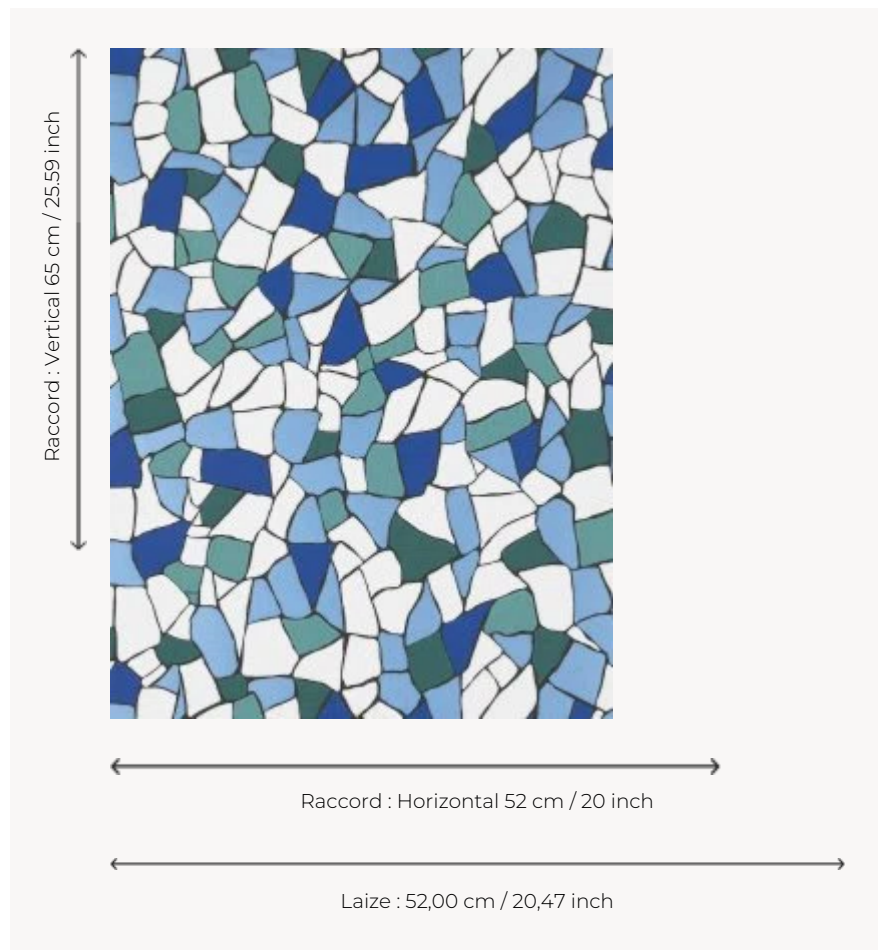

# FP772004 BIOT

BIOT évoque les facettes de verres et émaux. L'impression traditionnelle au cylindre dans un effet peint main et les jeux des encres mats et métalliques donnent au dessin volume, lumière et éclat.

## Pierre Frey

<b>TYPE</b>	Papier peints imprimés petites largeurs
<b>UNITÉ DE VENTE</b>	Disponible au rouleau de 10,05 mts
<b>SUPPORT</b>	INTISSE
<b>COMPOSITION</b>	-
<b>LAIZE</b>	52 cm / 20,47 inch
<b>RACCORD</b>	H: 52 cm - 20,00 inch V: 65 cm - 25,59 inch Raccord sauté
<b>POIDS</b>	175 gr / m <sup>2</sup>
<b>ENTRETIEN</b>	
<b>EMARGEMENT</b>	Emargé
<b>POSE/DÉPOSE</b>	Encoller le mur Arrachable à sec
<b>CERTIFICATIONS</b>	EUROCLASS B-s1,d0 ASTM E84 Class A
<b>NOTES</b>	Bonne solidité à la lumière Décor imprimé en technique traditionnelle