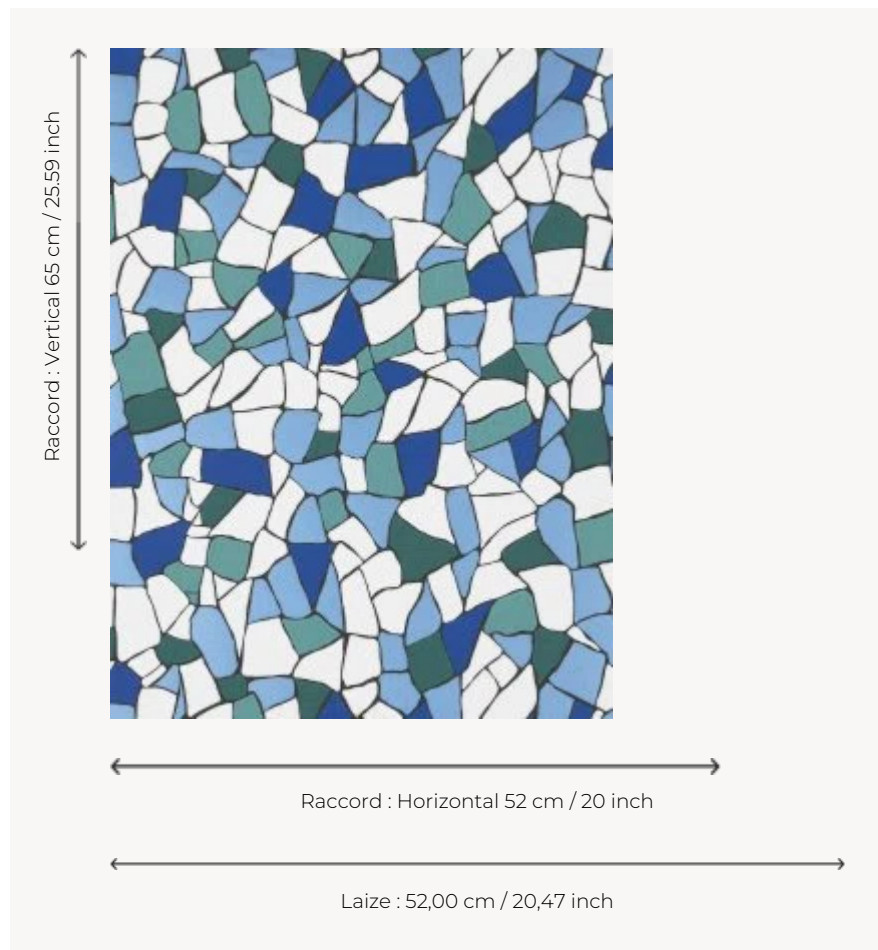

FP772004 BIOT

BIOT évoque les facettes de verres et émaux. L'impression traditionnelle au cylindre dans un effet peint main et les jeux des encres mats et métalliques donnent au dessin volume, lumière et éclat.

FP772004 - Piscine

Pierre Frey

TYPE	Papier peints imprimés petites largeurs
UNITÉ DE VENTE	Disponible au rouleau de 10,05 mts
SUPPORT	INTISSE
COMPOSITION	-
LAIZE	52 cm / 20,47 inch
RACCORD	H: 52 cm - 20,00 inch V: 65 cm - 25,59 inch Raccord sauté
POIDS	175 gr / m ²
ENTRETIEN	
EMARGEMENT	Emargé
POSE/DÉPOSE	Encoller le mur Arrachable à sec
CERTIFICATIONS	EUROCLASS B-s1,d0 ASTM E84 Class A
NOTES	Bonne solidité à la lumière Décor imprimé en technique traditionnelle